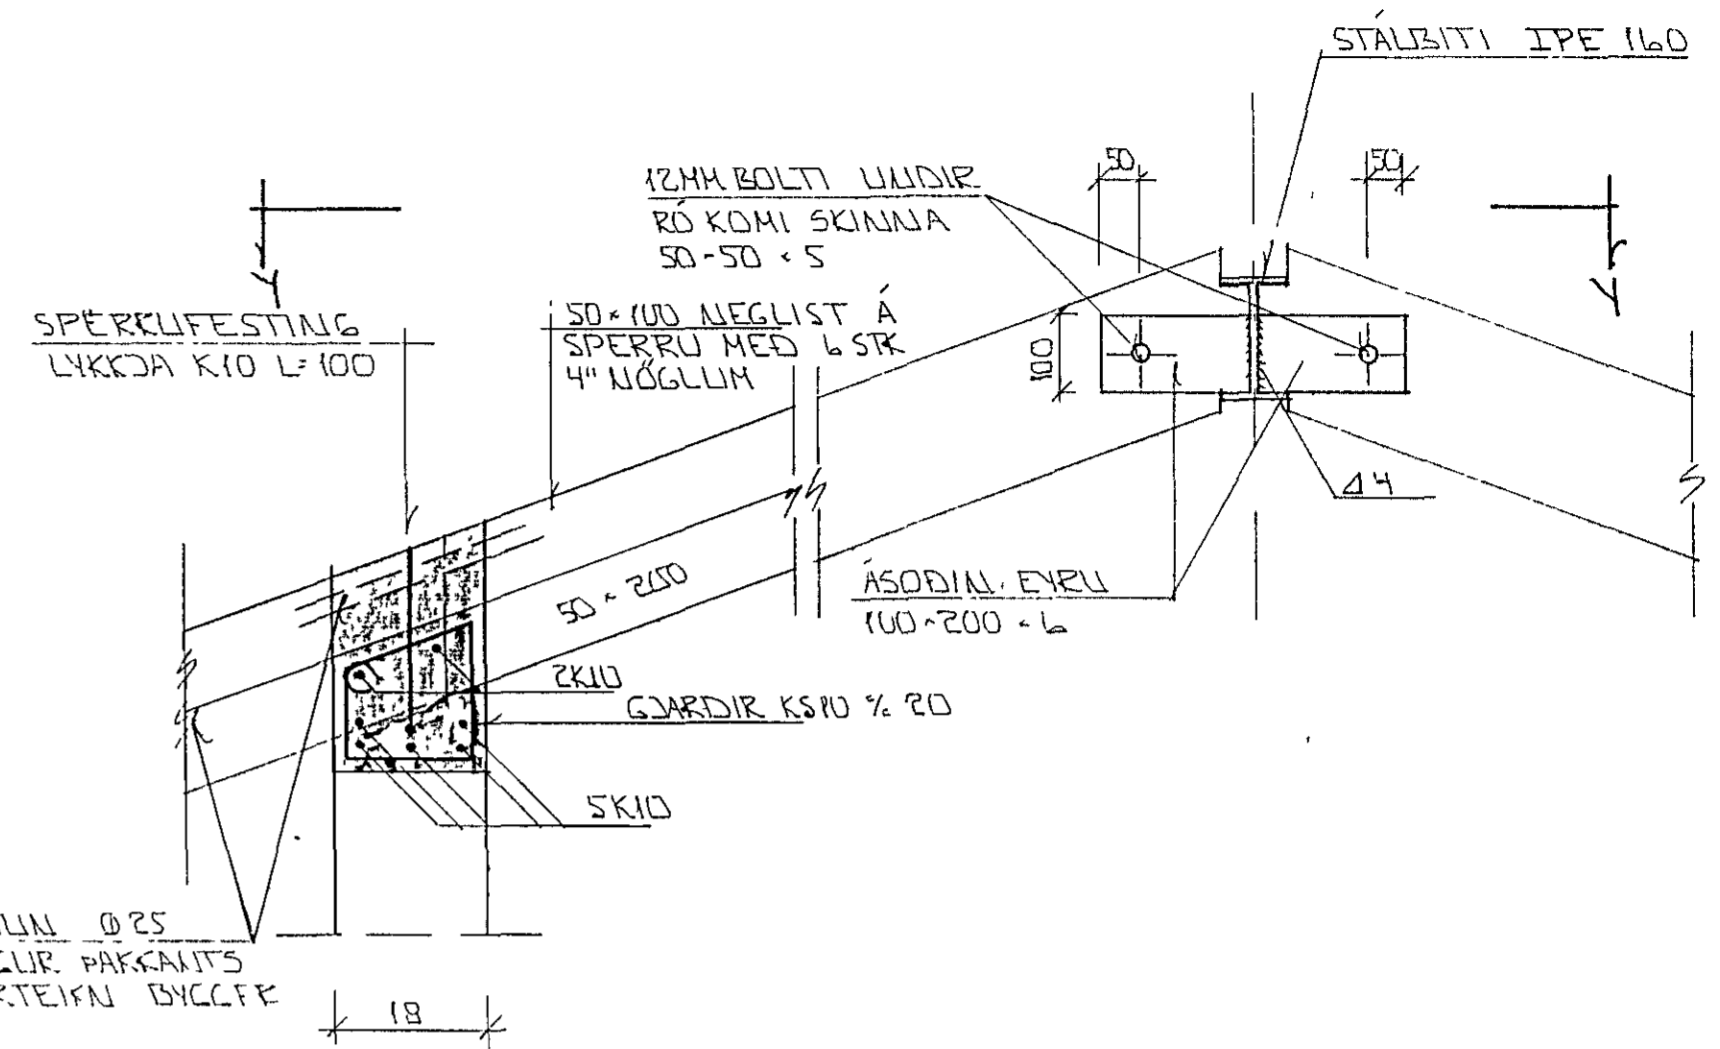

SNÍÐ X-X x 1:10

SNÍÐ 7-7 x 1:10

SNÍÐ 4-4 x 1:10

BITAENDI Í VEGG 1:20

ÁSKILID ELDRI
TEIKNING OGILD

19. DES. 1994

FRÁHAFJARNARDEIÐ
BYGGINGAFLUTRUM

BR NR	DAGS	EDLI	BREYTINGAR	SIGN
01	DES '94	BOLTASTÆÐ	1 SNÍÐ 7-7 ÞR	SK
LÍTHLÍÐ 35 HAFNARFIRÐI				DAGS NÓV 94
ÞAKVIRKI - SNÍÐ				HANNAÐ
MELIKV. 1:10 x 1:20				TEIKNAD GH
SIGURÐUR ÞORLEIFSSON TEKNIFRÆÐINGUR P.T.F.I				VERK NR 9306
STRANDGÖTU 11 HAFNARFIRÐI SÍMI 54751/54255				BLAD NR 1-05