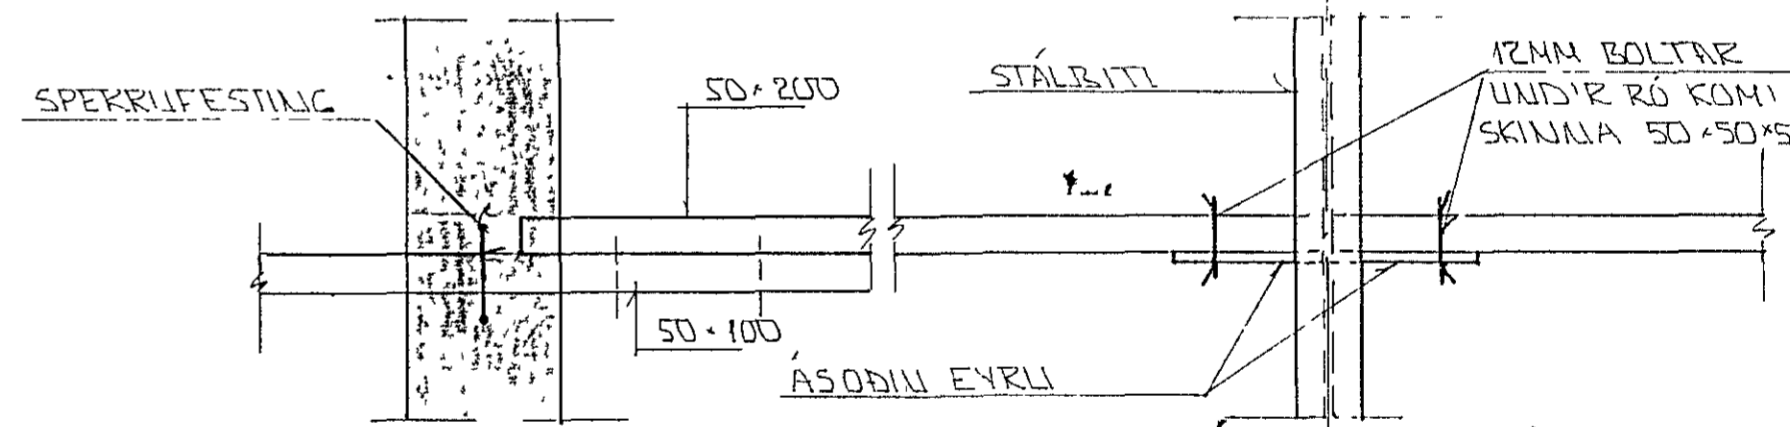

SNÍÐ X-X x 1:10

SNÍÐ 7-7 x 1:10

SNÍÐ 4-4 x 1:10

BITAENDI Í VEGG 1:20

ÁSKILID ELDRI
TEIKNING OGILD

19. DES. 1994

FRÁHAFJARNARDEIÐ
BYGGINGAFLUTRUM

BR NR	DAGS	EDLI	BREYTINGAR	SIGN
01	DES '94	BOLTASTÆÐ	1 SNÍÐ 7-7 ÞR	SK
LÍTHLÍÐ 35 HAFNARFIRÐI				DAGS NÓV 94
ÞAKVIRKI - SNÍÐ				HANNAÐ
MELIKV. 1:10 x 1:20				TEIKNAD GH
SIGURÐUR ÞORLEIFSSON TEKNIFRÆÐINGUR P.T.F.I				VERK NR 9306
STRANDGÖTU 11 HAFNARFIRÐI SÍMI 54751/54255				BLAD NR 1-05