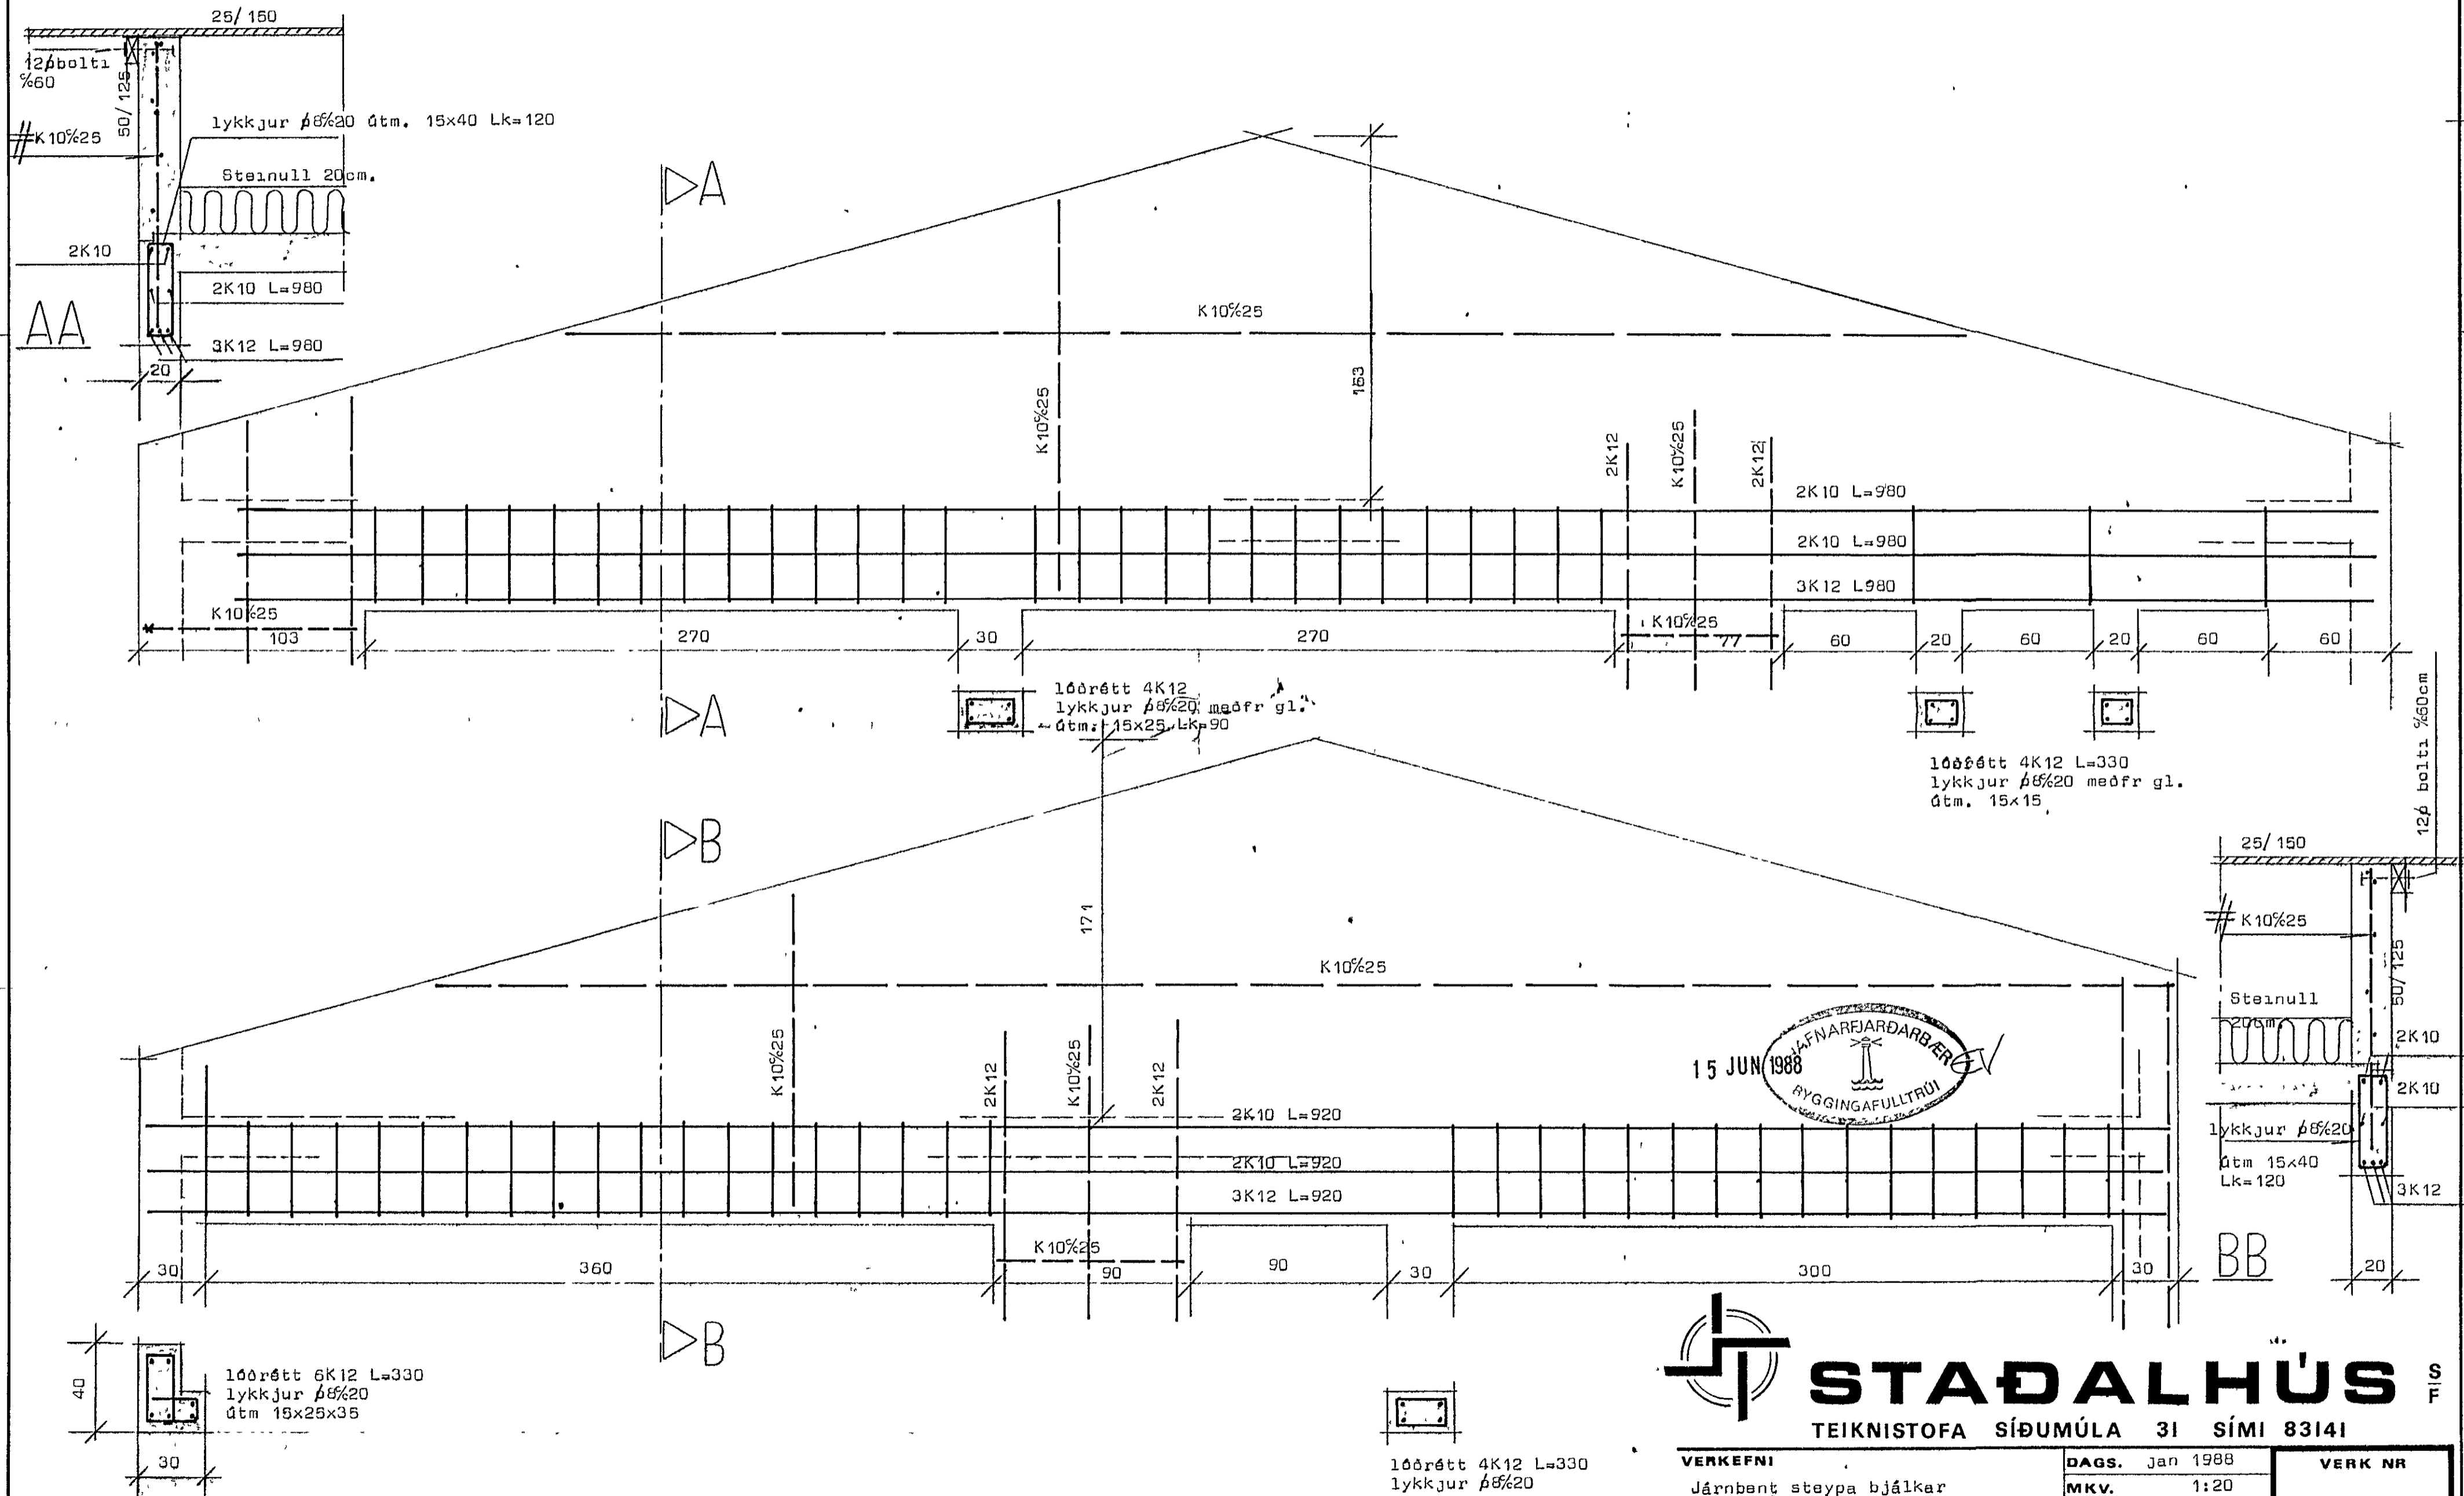

Víðiberg 11 Hafnarfirði

Skýringar sjá blað nr 2.03.1.

STADALHÚS S F
 TEIKNISTOFA SÍÐUMÚLA 31 SÍMI 83141

VERKEFNI	DAGS.	Jan 1988	VERK NR 87-27
Járnbeni steypa bjálkar	MKV.	1:20	
	BR.		
Víðiberg 11 Hafnarfirði	BLAD NR	2,02.1	