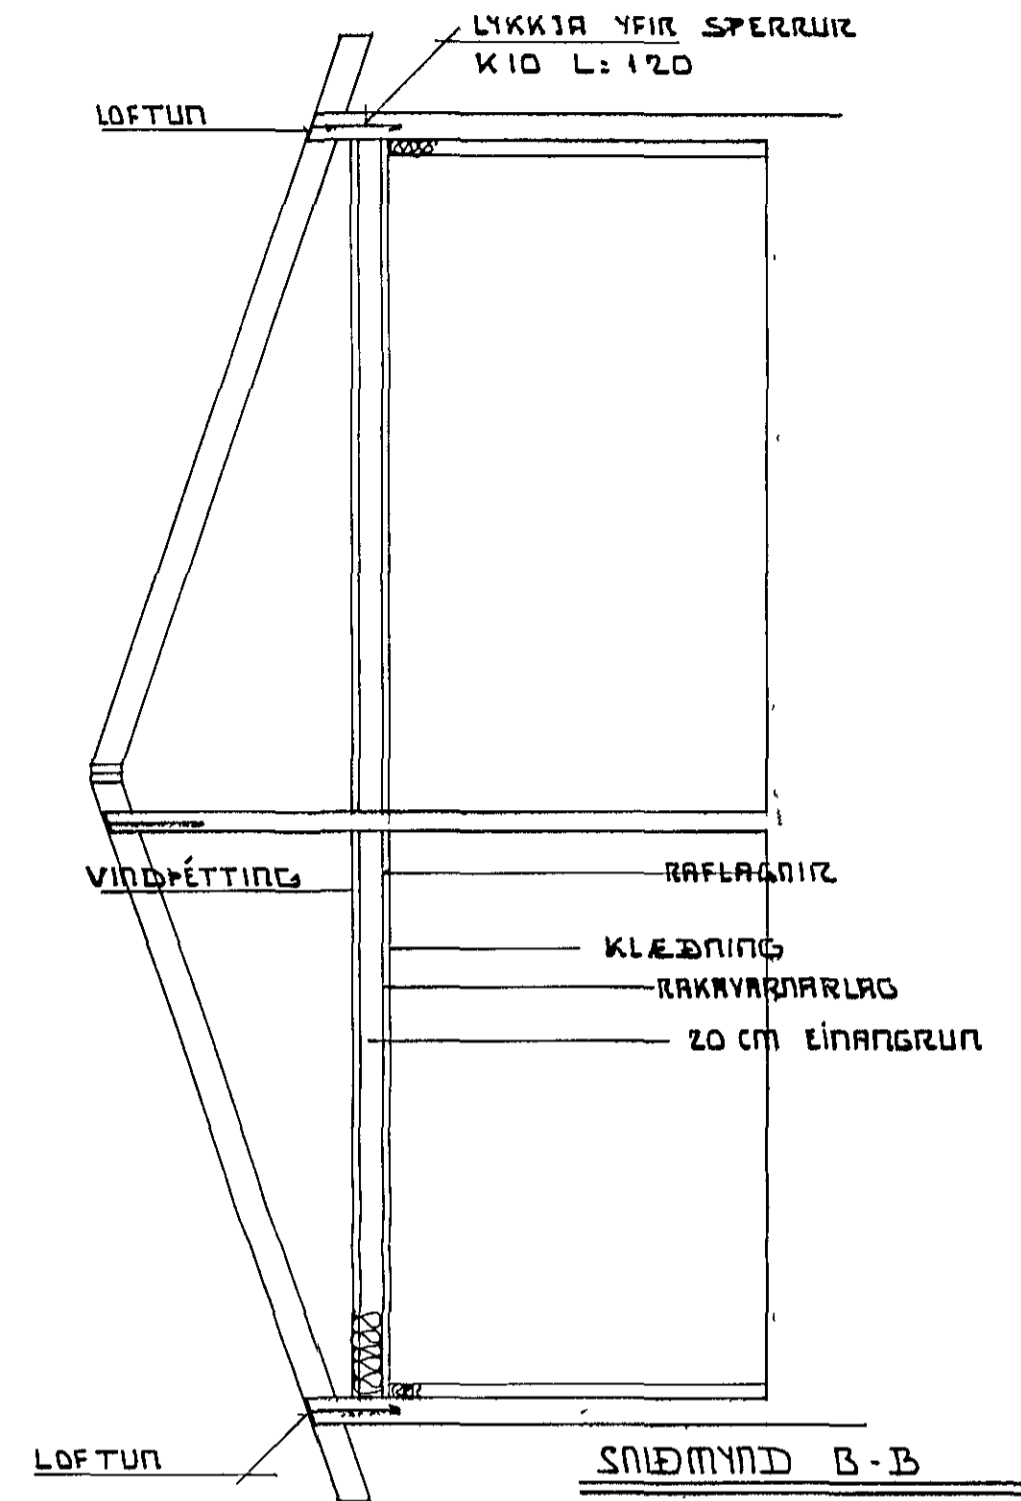

- 1 ÚTLOFTUN ÞURRKAHI 1 STK Ø 100
  - 2.3.4. ÚTLOFTUN GEYMSLA ÞOTTUR 3 STK Ø 100
- SPERRUR ERU 2" X 8" 1/2 L 60

ÚTLOFTUN BÍLGEYMSLA,  
2 STK Ø 150 10 CM FRÁ  
GÓLF OG LOFTFLETI

SJÁ TEIKNINGU B-III	SJÁ TEIKNINGU B-I	SKÝRINGAR
VÍÐIBERG 13	HAFNARFIRÐI	MÁÍ 1990
ÞAKVIRKI		MEGLIÐVÆÐI
TEIKNINGUFRAMA SVEINS KARLSSONAR TFÍ		150 120
BEJARHRAUNI 2, 720 HAFNARFJORDUR 91-653045		TEIKNING
		B-II