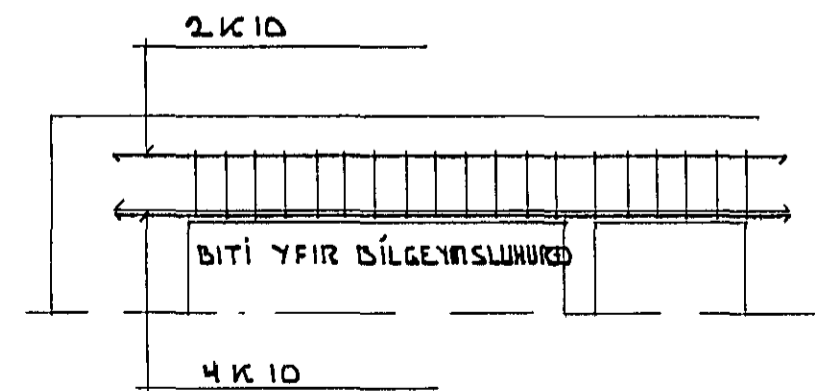

- 1 ÚTLOFTUN ÞURRKAHI 1 STK Ø 100
  - 2.3.4. ÚTLOFTUN GEYMSLA ÞOTTUR 3 STK Ø 100
- SPERRUR ERU 2" X 8" 1/2 L 60

ÚTLOFTUN BÍLGEYMSLA,  
2 STK Ø 150 10 CM FRÁ  
GÓLF OG LOFTFLETI

SJÁ TEIKNINGU B-III	SJÁ TEIKNINGU B-I	SKÝRINGAR
VÍÐIBERG 13	HAFNARFIRÐI	MÁÍ 1990
ÞAKVIRKI		MEGLIÐVÆÐI
TEIKNINGUFRAMA SVEINS KARLSSONAR TFÍ		150 120
BEJARHRAUNI 2, 720 HAFNARFJORDUR 91-653045		TEIKNING
		B-II