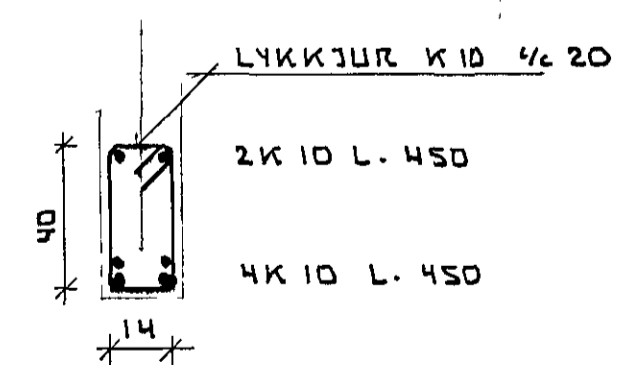

- 1 ÚTLOFTUN ÞURRKAHI 1 STK Ø 100
  - 2.3.4. ÚTLOFTUN GEYMSLA ÞOTTUR 3 STK Ø 100
- SPERRUR ERU 2" X 8" 1/2 L 60

ÚTLOFTUN BÍLGEYMSLA,  
2 STK Ø 150 10 CM FRÁ  
GÓLF OG LOFTFLETI

SJÁ TEIKNINGU B-III	SJÁ TEIKNINGU B-I	SKÝRINGAR
VÍÐIBERG 13	HAFNARFIRÐI	MÁÍ 1990
ÞAKVIRKI		MEGLIÐVÆÐI
TEIKNINGUFRAMA SVEINS KARLSSONAR TFÍ		150 120
BEJARHRAUNI 2, 720 HAFNARFJORDUR 91-653045		TEIKNING
		B-II