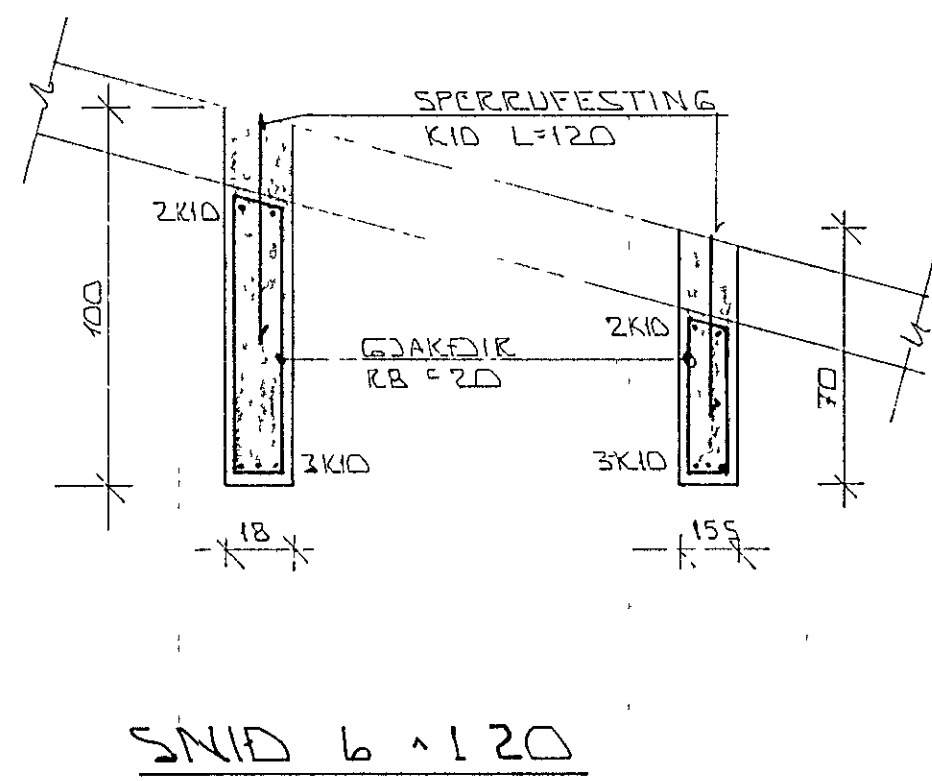

SNID 5 x 1.20

SNID 6 x 1.20

SNID 1 x 1.10

FESTING SPERKU Í KVERKSÍR 1.10

SNID 9 x 1.10

SNID 7 x 1.20

SNID 8 x 1.20

KENNSNIÐ Í ÚTVEGG 1.50

SNID 12 x 1.10

ASYND 11 - 11, A BITA 1.50

FESTING STÁLBITA Í VEGG 1.10

BR NR	DAGS	EBLI BREVINGAR	SIGN
VIEBERG 1 OG 3 HAFNARFIRÐI			DAGS SEPT '27
SNID OG SÉKMYNDIR BÚÐARVIRKIS			HANNA
MELIKV 1.20 x 1.10 x 1.50			TEKNAÐ
SIGURÐUR ÞORLEIFSSON			VERK NR 8726
STRANDGÖTU 11 HAFNARFIRÐI SÍMI 54751			BLAD NR 1-05