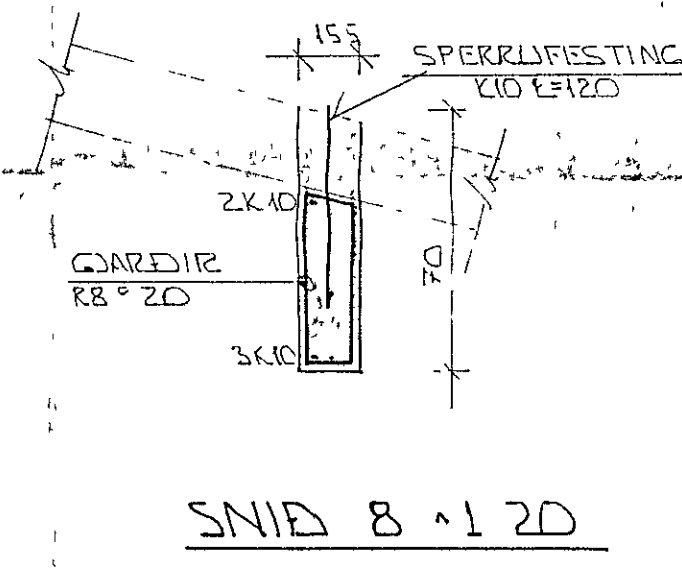

SNID 5 x 1.20

SNID 6 x 1.20

SNID 1 x 1.10

FESTING SPERKU Í KVERKSÍR 1.10

SNID 9 x 1.10

SNID 7 x 1.20

SNID 8 x 1.20

KENNSNIÐ Í ÚTVEGG 1.50

SNID 12 x 1.10

ASYND 11 - 11, A BITA 1.50

FESTING STÁLBITA Í VEGG 1.10

BR NR	DAGS	EBLI BREVINGAR	SIGN
VIEBERG 1 OG 3 HAFNARFIRÐI			DAGS SEPT '27
SNID OG SÉKMYNDIR BÚÐARVIRKIS			HANNA
MELIKV 1.20 x 1.10 x 1.50			TEKNAÐ
SIGURÐUR ÞORLEIFSSON			VERK NR 8726
STRANDGÖTU 11 HAFNARFIRÐI SÍMI 54751			BLAD NR 1-05