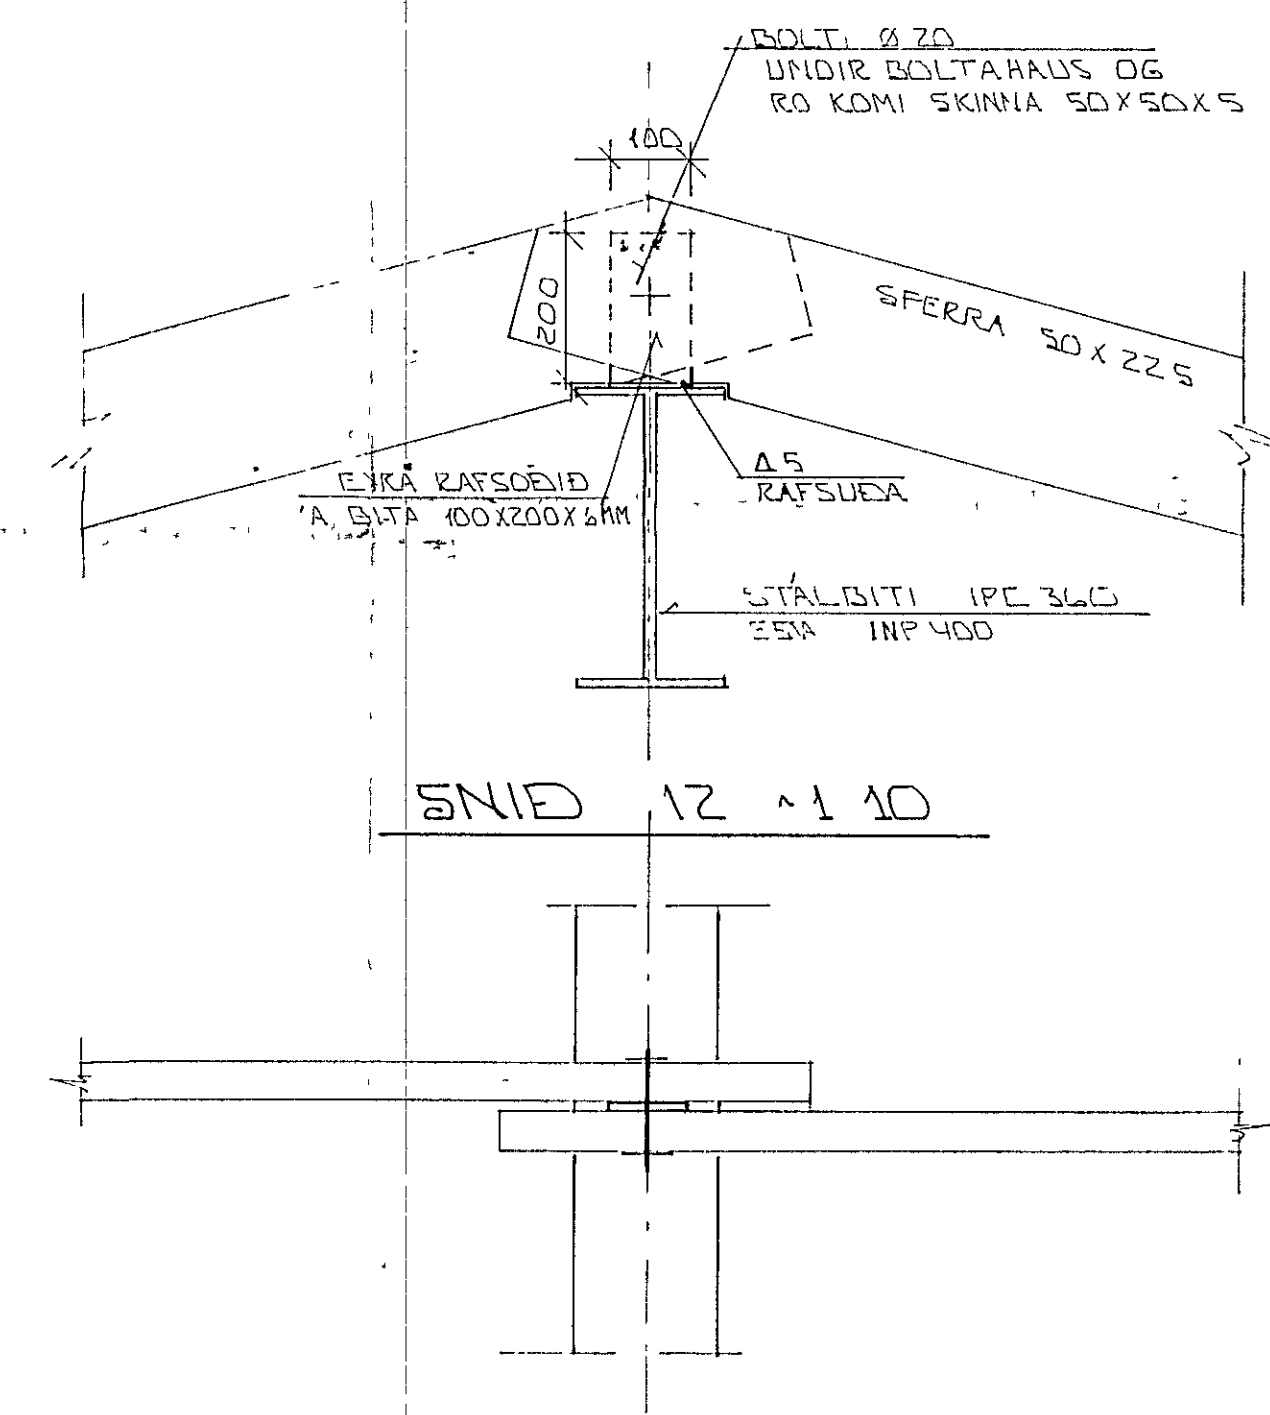

SNID 5 x 1.20

SNID 6 x 1.20

SNID 1 x 1.10

FESTING SPERKU Í KVERKSÍR 1.10

SNID 9 x 1.10

SNID 7 x 1.20

SNID 8 x 1.20

KENNSNIÐ Í ÚTVEGG 1.50

SNID 12 x 1.10

ASYND 11 - 11, A BITA 1.50

FESTING STÁLBITA Í VEGG 1.10

BR NR	DAGS	EBLI BREVINGAR	SIGN
VIEBERG 1 OG 3 HAFNARFIRÐI			DAGS SEPT '27
SNID OG SÉKMYNDIR BÚÐARVIRKIS			HANNA
MELIKV 1.20 x 1.10 x 1.50			TEKNAÐ
SIGURÐUR ÞORLEIFSSON			VERK NR 8726
STRANDGÖTU 11 HAFNARFIRÐI SÍMI 54751			BLAD NR 1-05