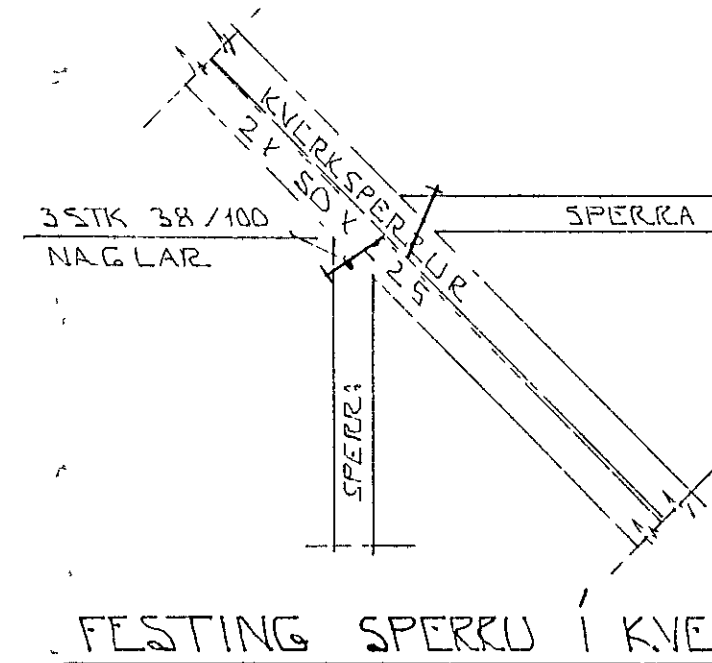

SNID 5 x 1.20

SNID 6 x 1.20

SNID 1 x 1.10

FESTING SPERKU Í KVERKSÍR 1.10

SNID 9 x 1.10

SNID 7 x 1.20

SNID 8 x 1.20

KENNSNIÐ Í ÚTVEGG 1.50

SNID 12 x 1.10

ASYND 11 - 11, A BITA 1.50

FESTING STÁLBITA Í VEGG 1.10

BR NR	DAGS	EBLI BREVINGAR	SIGN
VIEBERG 1 OG 3 HAFNARFIRÐI			DAGS SEPT '27
SNID OG SÉKMYNDIR BÚÐARVIRKIS			HANNA
MELIKV 1.20 x 1.10 x 1.50			TEKNAÐ
SIGURÐUR ÞORLEIFSSON			VERK NR 8726
STRANDGÖTU 11 HAFNARFIRÐI SÍMI 54751			BLAD NR 1-05