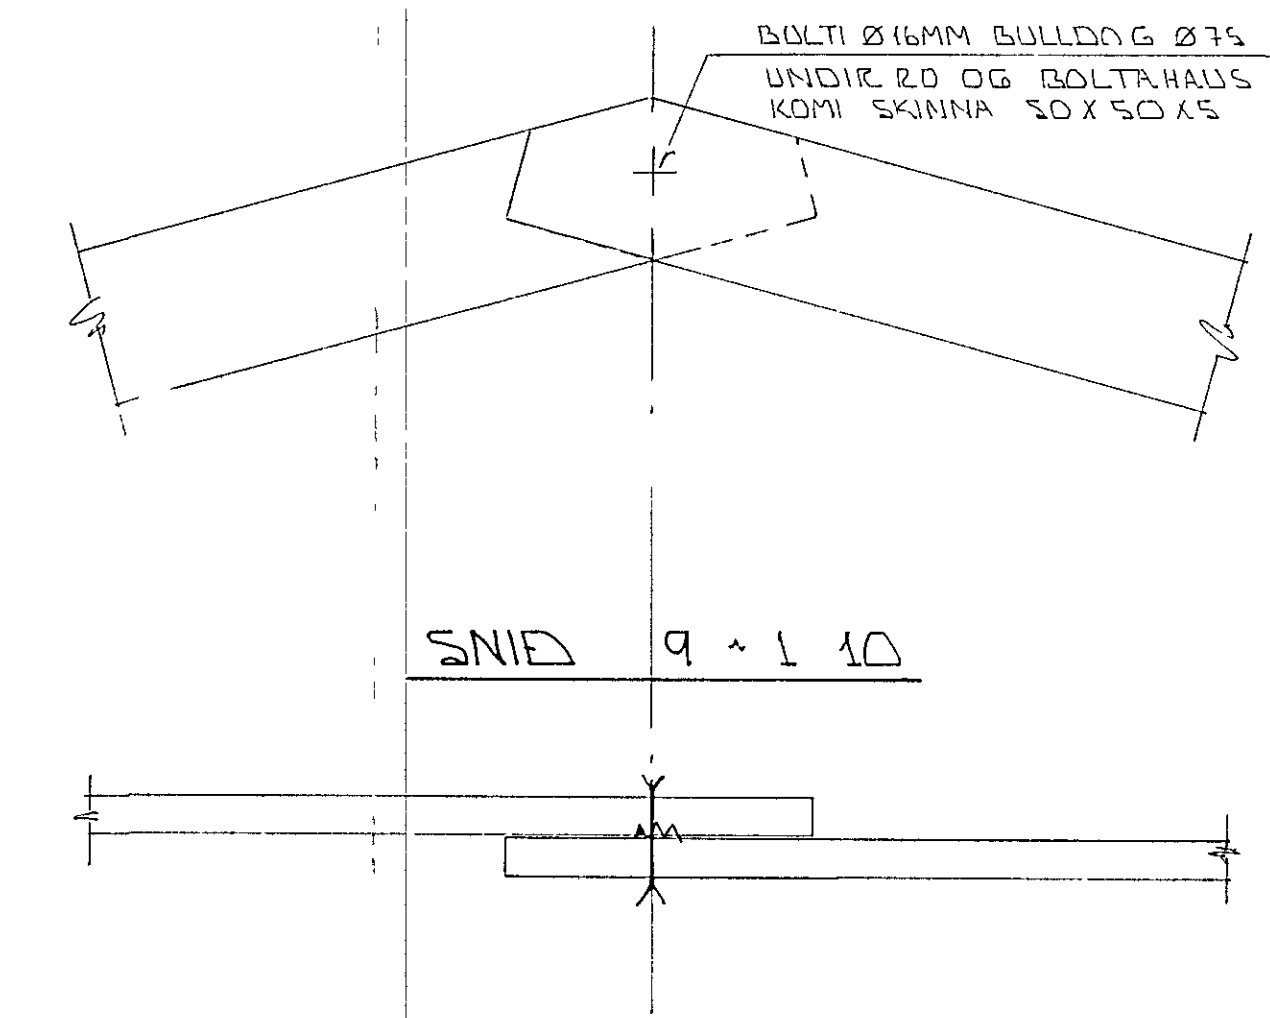

SNID 5 x 1.20

SNID 6 x 1.20

SNID 1 x 1.10

FESTING SPERKU Í KVERKSÍR 1.10

SNID 9 x 1.10

SNID 7 x 1.20

SNID 8 x 1.20

KENNSNIÐ Í ÚTVEGG 1.50

SNID 12 x 1.10

ASYND 11 - 11, A BITA 1.50

FESTING STÁLBITA Í VEGG 1.10

BR NR	DAGS	EBLI BREVINGAR	SIGN
VIEBERG 1 OG 3 HAFNARFIRÐI			DAGS SEPT '27
SNID OG SÉKMYNDIR BÚÐARVIRKIS			HANNA
MELIKV 1.20 x 1.10 x 1.50			TEKNAÐ
SIGURÐUR ÞORLEIFSSON			VERK NR 8726
STRANDGÖTU 11 HAFNARFIRÐI SÍMI 54751			BLAD NR 1-05