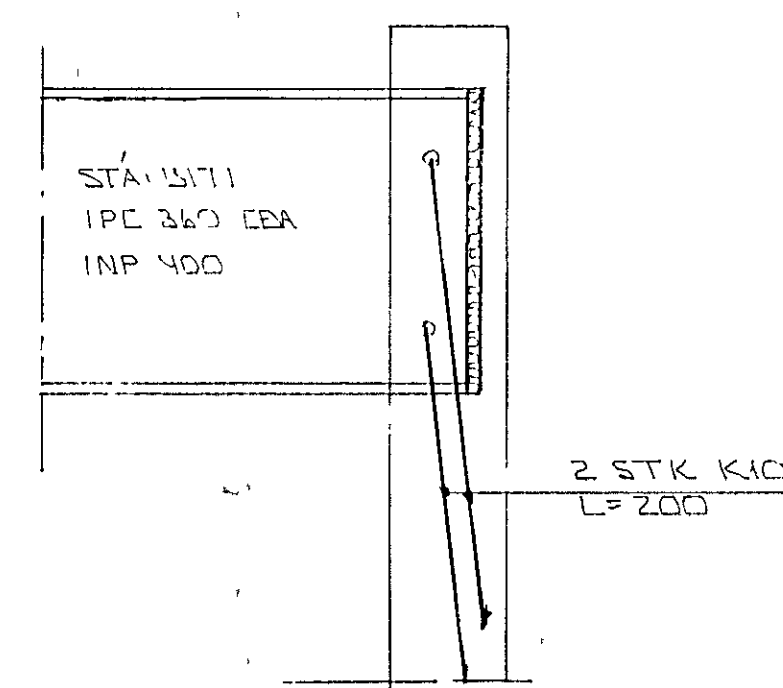

SNID 5 x 1.20

SNID 6 x 1.20

SNID 1 x 1.10

FESTING SPERKU Í KVERKSÍR 1.10

SNID 9 x 1.10

SNID 7 x 1.20

SNID 8 x 1.20

KENNSNIÐ Í ÚTVEGG 1.50

SNID 12 x 1.10

ASYND 11 - 11, A BITA 1.50

FESTING STÁLBITA Í VEGG 1.10

BR NR	DAGS	EBLI BREVINGAR	SIGN
VIEBERG 1 OG 3 HAFNARFIRÐI			DAGS SEPT '27
SNID OG SÉKMYNDIR BÚÐARVIRKIS			HANNA
MELIKV 1.20 x 1.10 x 1.50			TEKNAÐ
SIGURÐUR ÞORLEIFSSON			VERK NR 8726
STRANDGÖTU 11 HAFNARFIRÐI SÍMI 54751			BLAD NR 1-05