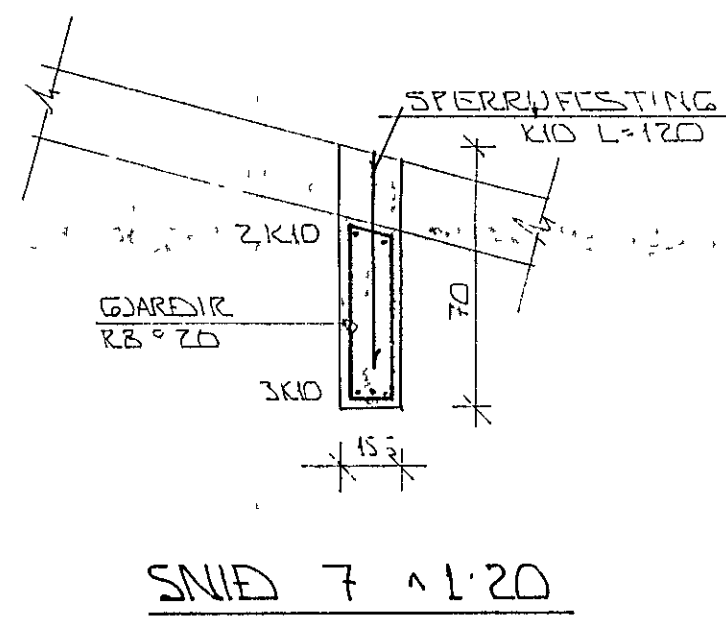

SNID 5 x 1.20

SNID 6 x 1.20

SNID 1 x 1.10

FESTING SPERKU Í KVERKSÍR 1.10

SNID 9 x 1.10

SNID 7 x 1.20

SNID 8 x 1.20

KENNSNIÐ Í ÚTVEGG 1.50

SNID 12 x 1.10

ASYND 11 - 11, A BITA 1.50

FESTING STÁLBITA Í VEGG 1.10

BR NR	DAGS	EBLI BREVINGAR	SIGN
VIEBERG 1 OG 3 HAFNARFIRÐI			DAGS SEPT '27
SNID OG SÉKMYNDIR BÚÐARVIRKIS			HANNA
MELIKV 1.20 x 1.10 x 1.50			TEKNAÐ
SIGURÐUR ÞORLEIFSSON			VERK NR 8726
STRANDGÖTU 11 HAFNARFIRÐI SÍMI 54751			BLAD NR 1-05