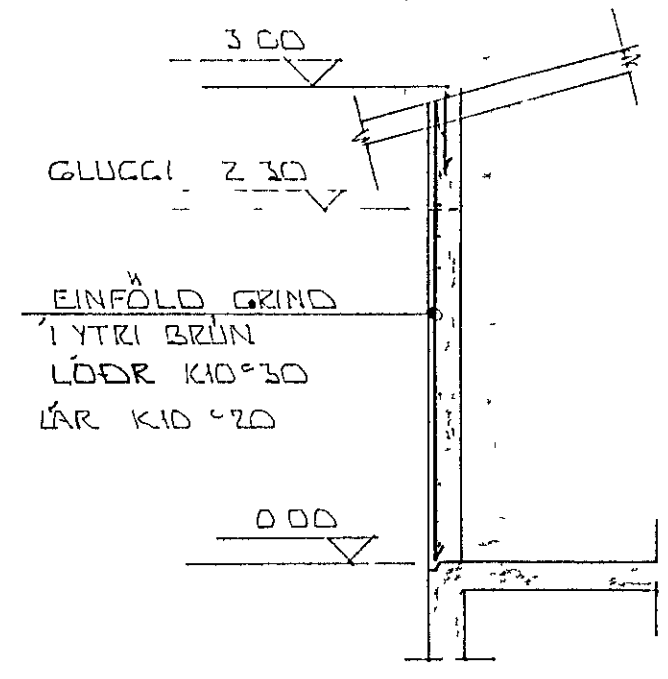

SNID 5 x 1.20

SNID 6 x 1.20

SNID 1 x 1.10

FESTING SPERKU Í KVERKSÍR 1.10

SNID 9 x 1.10

SNID 7 x 1.20

SNID 8 x 1.20

KENNSNIÐ Í ÚTVEGG 1.50

SNID 12 x 1.10

ASYND 11 - 11, A BITA 1.50

FESTING STÁLBITA Í VEGG 1.10

BR NR	DAGS	EBLI BREVINGAR	SIGN
VIEBERG 1 OG 3 HAFNARFIRÐI			DAGS SEPT '27
SNID OG SÉKMYNDIR BÚÐARVIRKIS			HANNA
MELIKV 1.20 x 1.10 x 1.50			TEKNAÐ
SIGURÐUR ÞORLEIFSSON			VERK NR 8726
STRANDGÖTU 11 HAFNARFIRÐI SÍMI 54751			BLAD NR 1-05