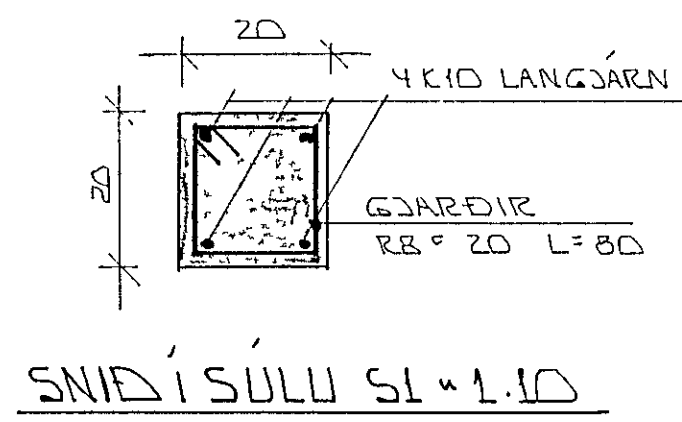

SNID 5 x 1.20

SNID 6 x 1.20

SNID 1 x 1.10

FESTING SPERKU Í KVERKSÍR 1.10

SNID 9 x 1.10

SNID 7 x 1.20

SNID 8 x 1.20

KENNSNIÐ Í ÚTVEGG 1.50

SNID 12 x 1.10

ASYND 11 - 11, A BITA 1.50

FESTING STÁLBITA Í VEGG 1.10

BR NR	DAGS	EBLI BREVINGAR	SIGN
VIEBERG 1 OG 3 HAFNARFIRÐI			DAGS SEPT '27
SNID OG SÉKMYNDIR BÚÐARVIRKIS			HANNA
MELIKV 1.20 x 1.10 x 1.50			TEKNAÐ
SIGURÐUR ÞORLEIFSSON			VERK NR 8726
STRANDGÖTU 11 HAFNARFIRÐI SÍMI 54751			BLAD NR 1-05