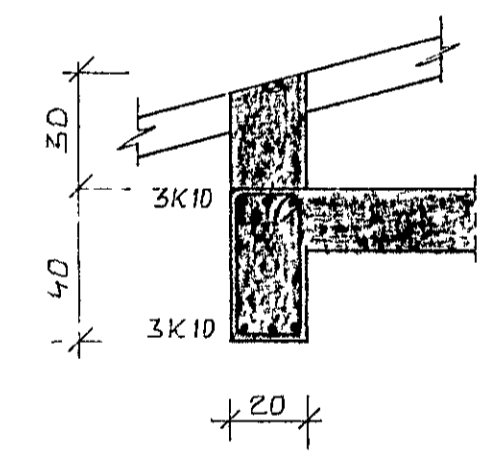

GRUNNMYND 1:50

STEYPA Í ÚTVEGGJUM	S 200
STEYPA Í PLÖTU	S 200

SÚLA S1 1:20

SÚLA S2 1:20

SNID 1 1:20

SNID 2 1:20

BR NR	DAGS	EDLI BREVINGAR	SIGN
		VIÐBERG 5 HAFNARFJÖRÐI	DAGS ÁGÚST 87
		PLATA YFIR HÆÐ	HANNAÐ
		MÆLIKV. 1 50 / 1 20	TEIKNAD <i>[Signature]</i>
		SIGURÐUR ÞORLEIFSSON TEKNIFRÆÐINGUR F.T.F.I.	VERK NR 8725
		STRANDGÖTU 11 HAFNARFJÖRÐI SÍMI 54751	BLAD NR 1-04