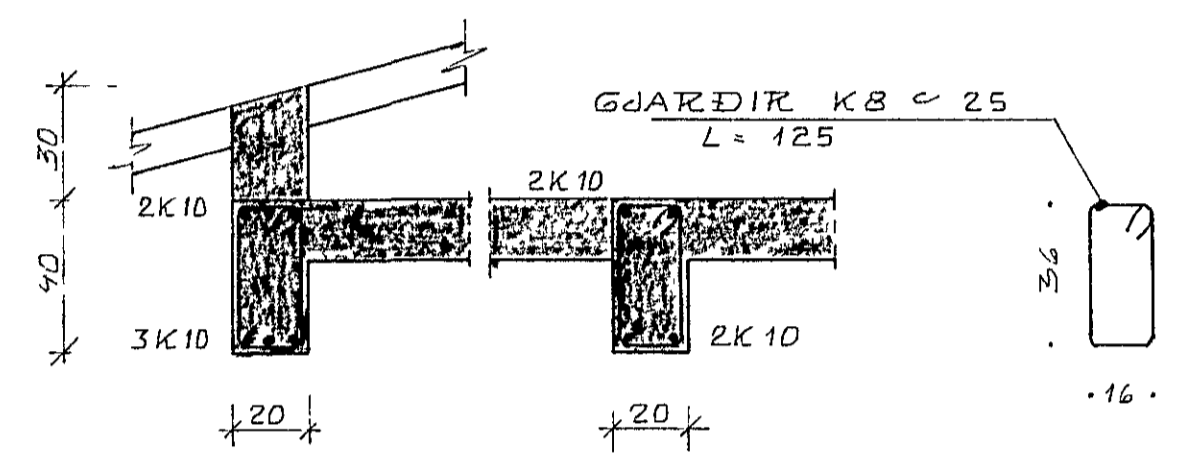

GRUNNMYND 1:50

STEYPA Í ÚTVEGGJUM	S 200
STEYPA Í PLÖTU	S 200

SÚLA S1 1:20

SÚLA S2 1:20

SNID 1 1:20

SNID 2 1:20

BR NR	DAGS	EDLI BREVINGAR	SIGN
		VIÐBERG 5 HAFNARFJÖRÐI	DAGS ÁGÚST 87
		PLATA YFIR HÆÐ	HANNAÐ
		MÆLIKV. 1 50 / 1 20	TEIKNAD <i>[Signature]</i>
		SIGURÐUR ÞORLEIFSSON TEKNIFRÆÐINGUR F.T.F.I.	VERK NR 8725
		STRANDGÖTU 11 HAFNARFJÖRÐI SÍMI 54751	BLAD NR 1-04