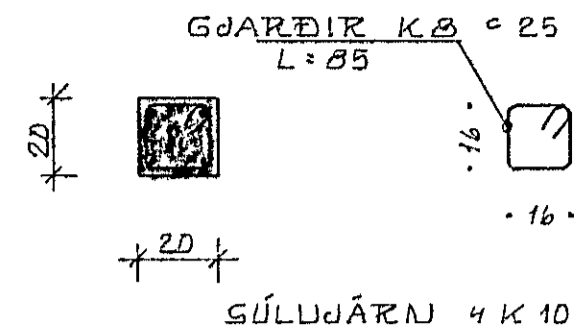

GRUNNMYND 1:50

STEYPA Í ÚTVEGGJUM	S 200
STEYPA Í PLÖTU	S 200

SÚLA S1 1:20

SÚLA S2 1:20

SNID 1 1:20

SNID 2 1:20

BR NR	DAGS	EDLI BREVINGAR	SIGN
		VIÐBERG 5 HAFNARFJÖRÐI	DAGS ÁGÚST 87
		PLATA YFIR HÆÐ	HANNAÐ
		MÆLIKV. 1 50 / 1 20	TEIKNAD <i>[Signature]</i>
		SIGURÐUR ÞORLEIFSSON TEKNIFRÆÐINGUR F.T.F.I.	VERK NR 8725
		STRANDGÖTU 11 HAFNARFJÖRÐI SÍMI 54751	BLAD NR 1-04