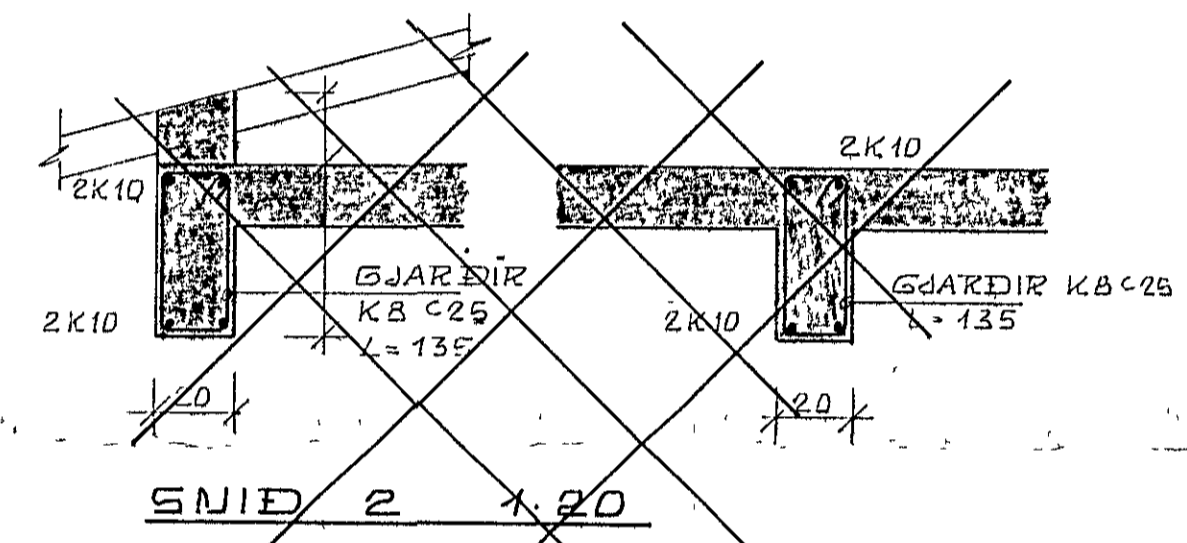

GRUNNMÝND 1:50

STEYPA Í PLÓTU 9 200

SNIED 1 1:20

SNIED 2 1:20

SNIED 3 1:20

BR NR	DAGS	EDLI BREVTINGAR	SIGN.
YÍDIBERG 7 HAFNARFIRÐI			DAGS. AGÚST 87
PLATA YFIR HÆÐ			HANNAÐ
MELIKV. 1.50			TEIKNAD <i>KK</i>
SIGURÐUR ÞORLEIFSSON TEKNIFRÆÐINGUR F.T.F.I.			VERK NR 8728
STRANDGÖTU 11 HAFNARFIRÐI SÍMI 54751			BLAD NR 1.05