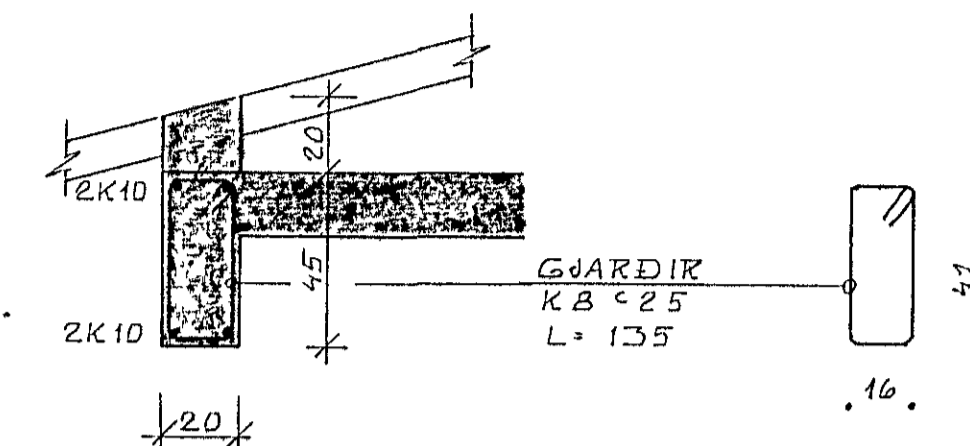

GRUNNMÝND 1:50

STEYPA Í PLÓTU 9 200

SNIED 1 1:20

SNIED 2 1:20

SNIED 3 1:20

BR NR	DAGS	EDLI BREVTINGAR	SIGN.
YÍDIBERG 7 HAFNARFIRÐI			DAGS. AGÚST 87
PLATA YFIR HÆÐ			HANNAÐ
MELIKV. 1.50			TEIKNAD <i>KK</i>
SIGURÐUR ÞORLEIFSSON TEKNIFRÆÐINGUR F.T.F.I.			VERK NR 8728
STRANDGÖTU 11 HAFNARFIRÐI SÍMI 54751			BLAD NR 1.05