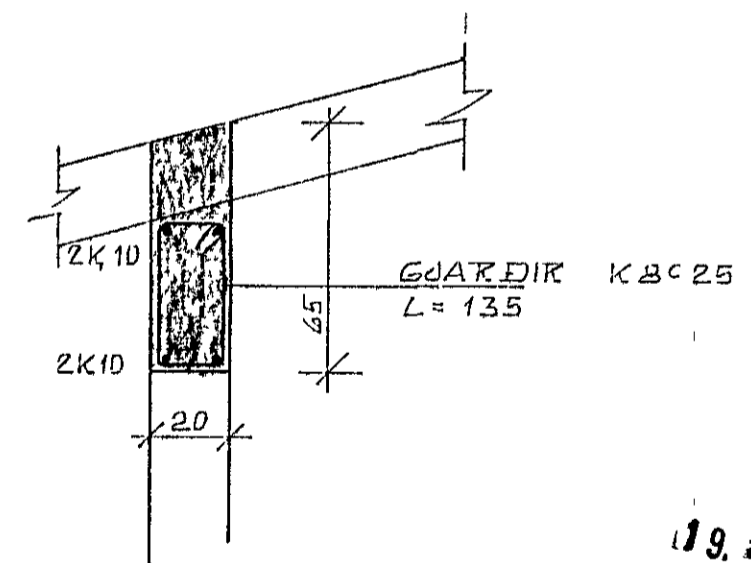

GRUNNMÝND 1:50

STEYPA Í PLÓTU 9 200

SNIED 1 1:20

SNIED 2 1:20

SNIED 3 1:20

BR NR	DAGS	EDLI BREVTINGAR	SIGN.
YÍDIBERG 7 HAFNARFIRÐI			DAGS. AGÚST 87
PLATA YFIR HÆÐ			HANNAÐ
MELIKV. 1.50			TEIKNAD <i>KK</i>
SIGURÐUR ÞORLEIFSSON TEKNIFRÆÐINGUR F.T.F.I.			VERK NR 8728
STRANDGÖTU 11 HAFNARFIRÐI SÍMI 54751			BLAD NR 1.05