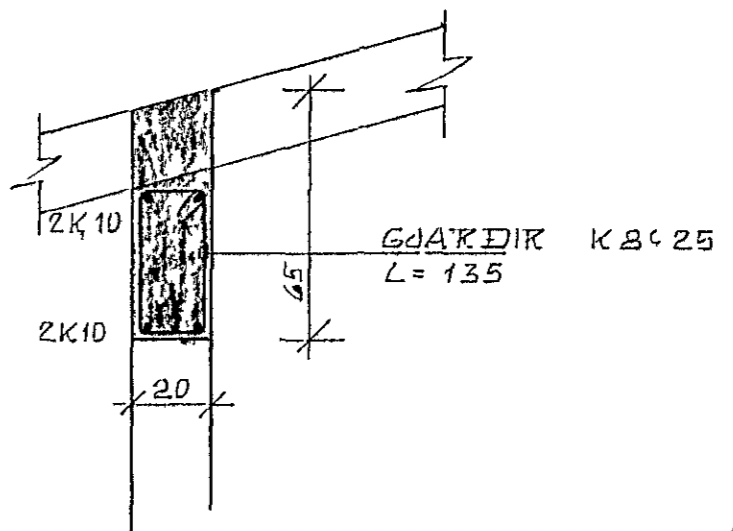

GRUNNMYND 1:50

STEYPA Í PLÓTU. 3 200

SNID 1 1:20

SNID 2 1:20

SNID 3 1:20

BR NR	DAGS	EBLI	ISREYTINGAR	SIGN
VÍÐIBERG 7 HAFNARFIRÐI				DAGS ÁGÚST 87
PLATA YFIR HÆÐ				HANNAÐ <i>KK</i>
MÆLIKV. 1 50				TEIKNAD
SIGURÐUR ÞORLEIFSSON TEKNIFRÆÐINGUR F.T.F.I.				VERK NR 872B
STRANDGÖTU 11 HAFNARFIRÐI SÍMI 54751				BLAD NR 1.05