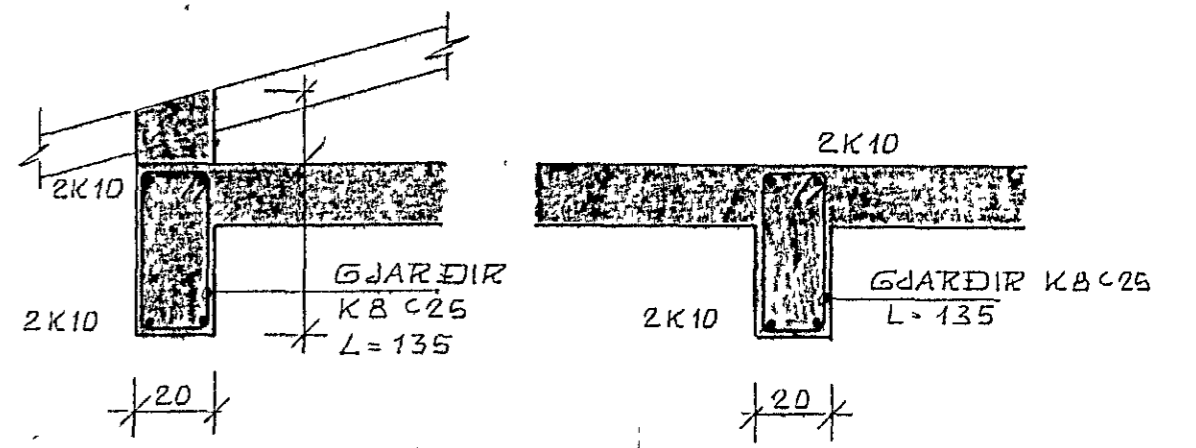

GRUNNMYND 1:50

STEYPA Í PLÓTU. 3 200

SNID 1 1:20

SNID 2 1:20

SNID 3 1:20

BR NR	DAGS	EBLI	ISREYTINGAR	SIGN
VÍÐIBERG 7 HAFNARFIRÐI				DAGS ÁGÚST 87
PLATA YFIR HÆÐ				HANNAÐ <i>KK</i>
MÆLIKV. 1 50				TEIKNAD
SIGURÐUR ÞORLEIFSSON TEKNIFRÆÐINGUR F.T.F.I.				VERK NR 872B
STRANDGÖTU 11 HAFNARFIRÐI SÍMI 54751				BLAD NR 1.05