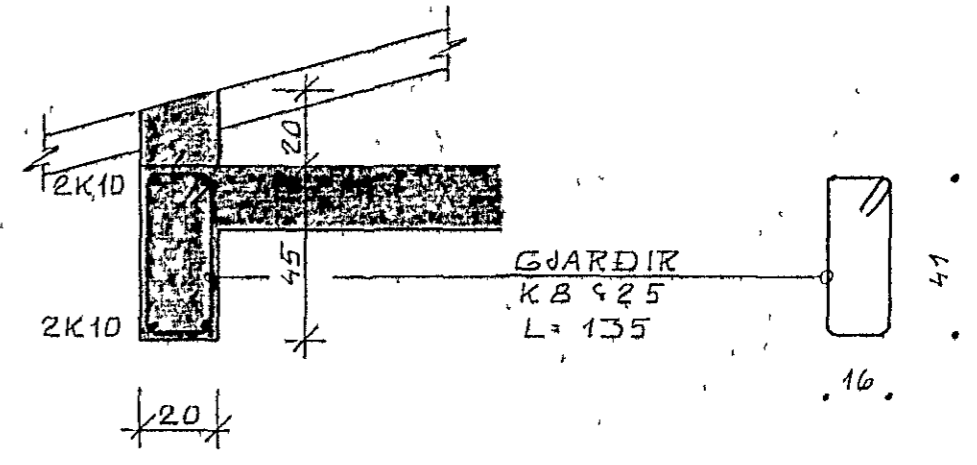

GRUNNMYND 1:50

STEYPA Í PLÓTU. 3 200

SNID 1 1:20

SNID 2 1:20

SNID 3 1:20

BR NR	DAGS	EBLI	ISREYTINGAR	SIGN
VÍÐIBERG 7 HAFNARFIRÐI				DAGS ÁGÚST 87
PLATA YFIR HÆÐ				HANNAÐ <i>KK</i>
MÆLIKV. 1 50				TEIKNAD
SIGURÐUR ÞORLEIFSSON TEKNIFRÆÐINGUR F.T.F.I.				VERK NR 872B
STRANDGÖTU 11 HAFNARFIRÐI SÍMI 54751				BLAD NR 1.05