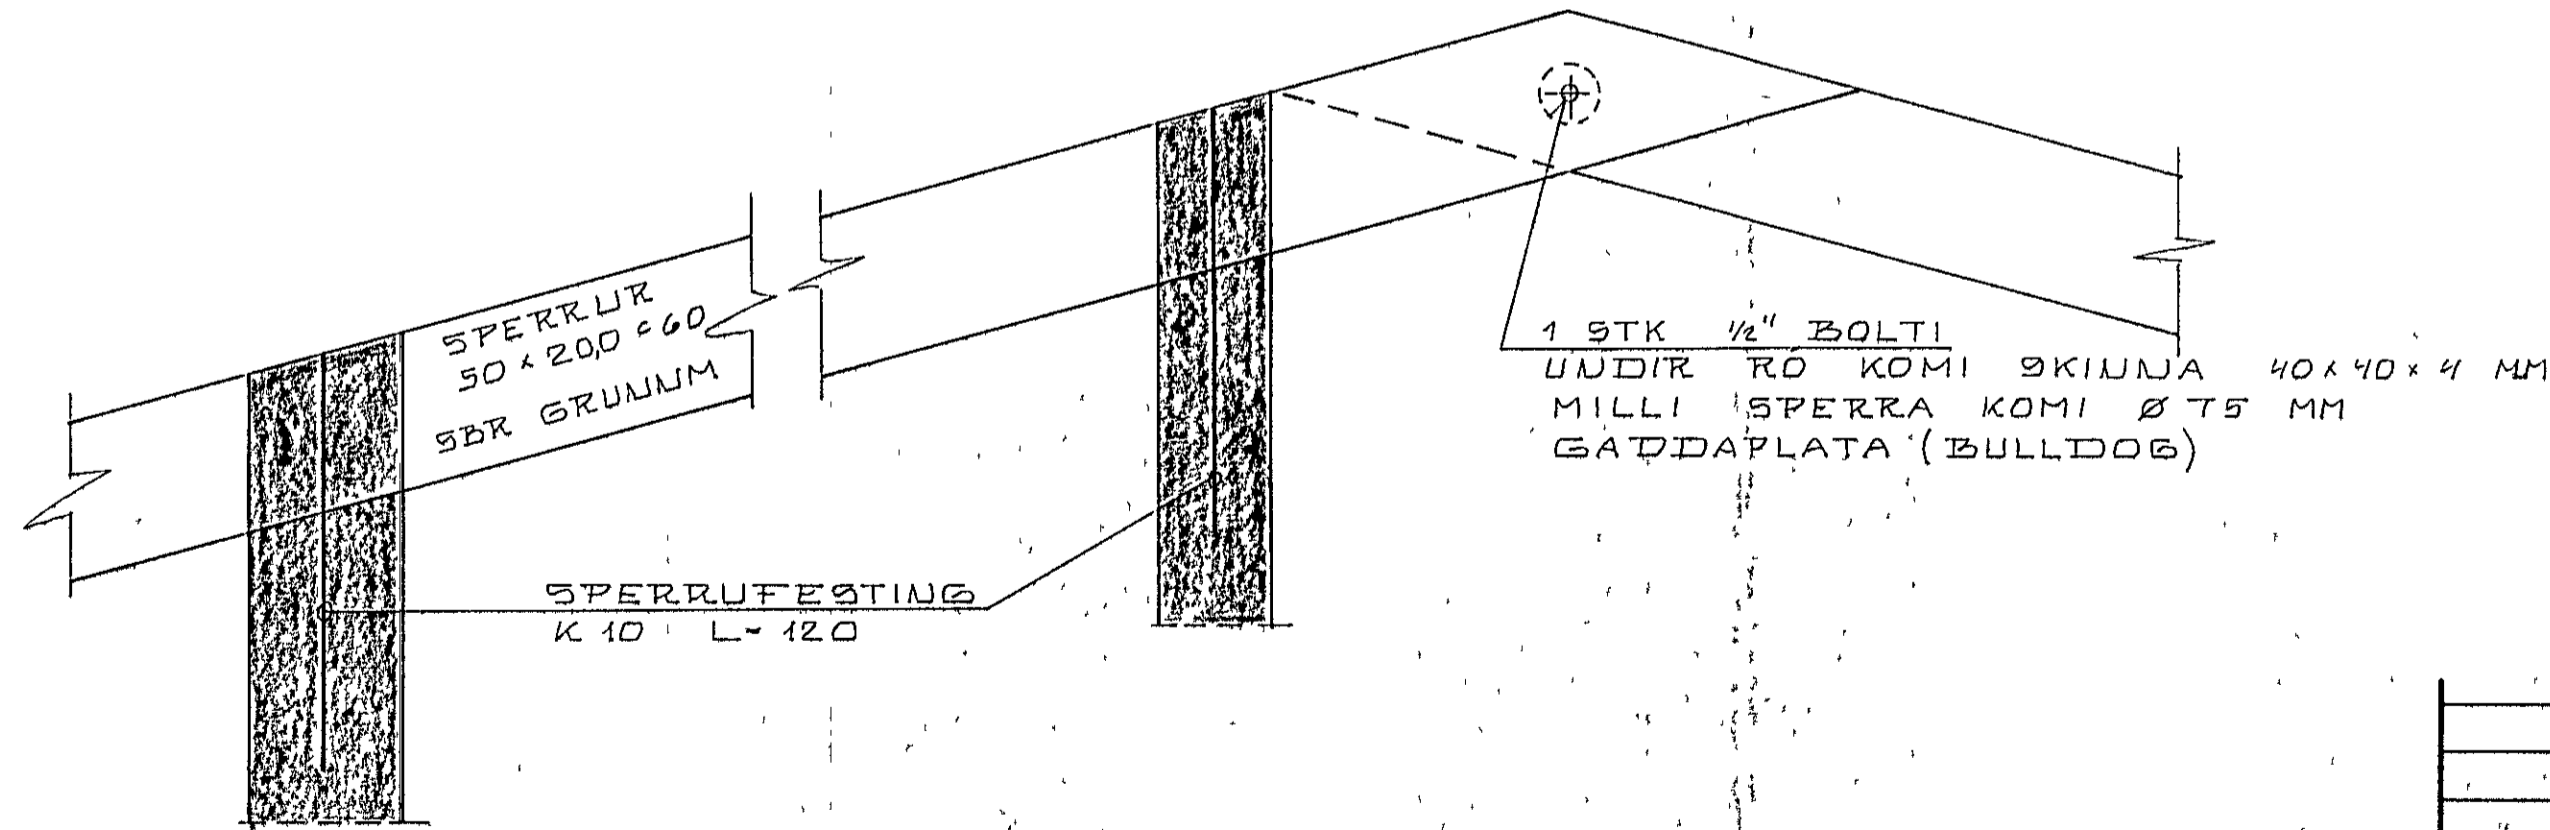

SPERRUFESTING
K 10 L=120

SPERRUR 50x100 c60 -
SBR GRUNNMUND

1" GALV GIRÐI YFIR SPERRU
NEGLIST I STÓLA MEÐ
2x4 STK 2 1/2" GALV NÖGLUM

LASKI 1" x 6" BÆÐUM MEGIN
SPERRU
NEGLIST MEÐ 2x5 STK
3" GALV NÖGLUM

STÖLL 50x100

1" GALV GIRÐI UNDIR
FÓTSTYKKI
NEGLIST I STÓL MEÐ
2x3 STK 3" GALV NÖGLUM

FÓTSTYKK 50x100 BOLTIST
I PLÖTU MEÐ 1/2" MÚRBOLTUM c 80
UNDIR RÖ KOMI SKINNA 40x40x4 MM

SNID 4 1:10

SPERRUR
50x200 c60
SBR GRUNNM

1 STK 1/2" BOLTI
UNDIR RÖ KOMI SKINNA 40x40x4 MM
MILLI SPERRA KOMI Ø 75 MM
GADDAPLATA (BULLDOG)