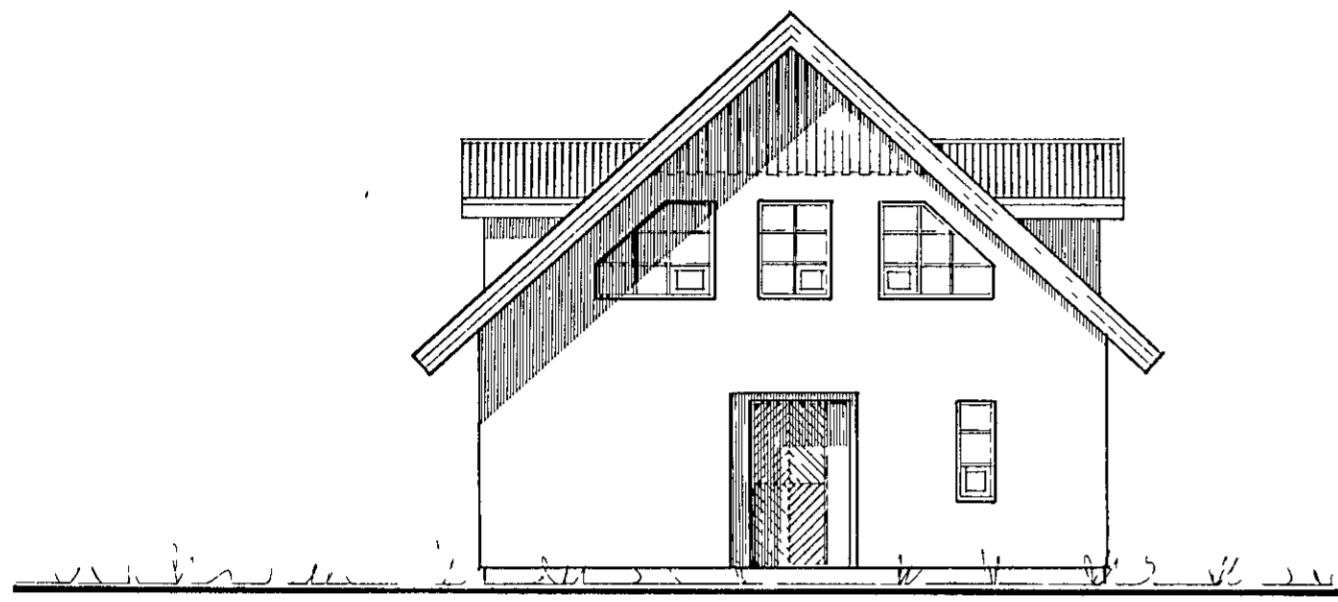

1. Húsið er á landi by 9030
 2. Húsið er á landi by 9030
 BYGGINN TULLTILMÁNNA
 (HAFNARFIRÐI)

NORÐ-AUSTUR

G-3411 TIL 34,39

SUÐ-AUSTUR

LK-CA 3200

CA LEGA LANDS

NORÐ-VESTUR

SUÐ-VESTUR