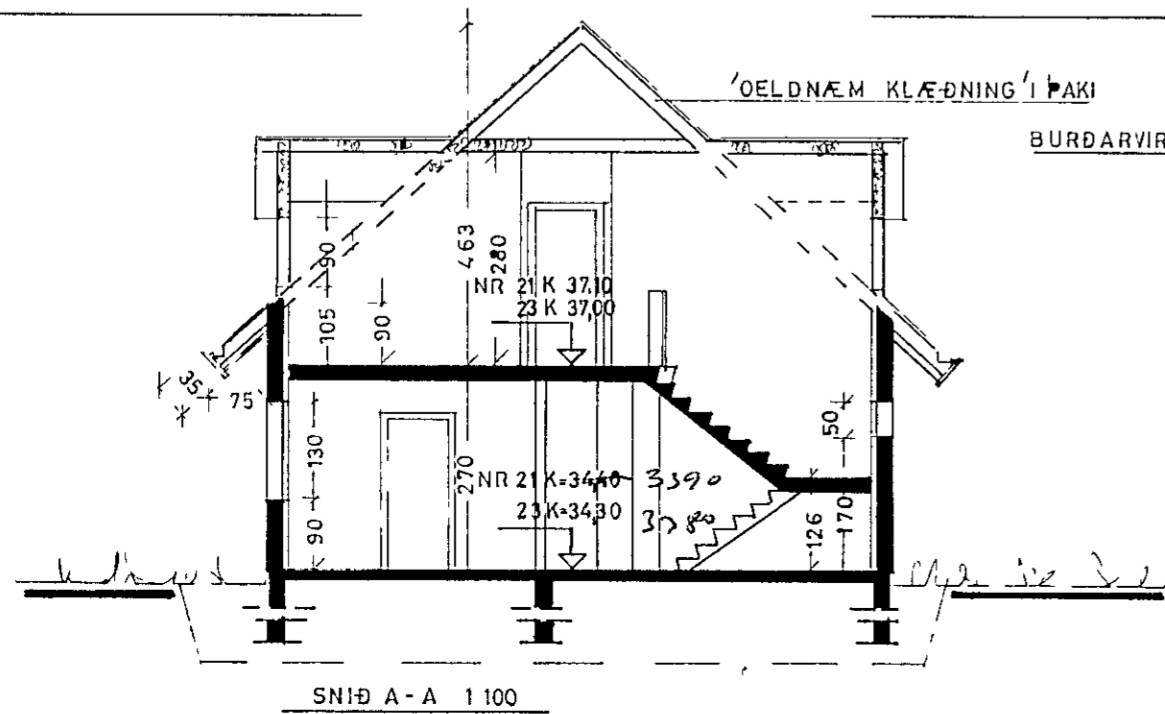

GRUNNMYND 1HÆÐ 1:100

GRUNNMYND RIS 1:100

SNID A-A 1:100

ÖLDNÆM KLÆÐNING Í ÞAKI
BURÐARVIRKI SJA TEIKN VERKFRÆÐINGS

KÖLNUNAR TOLUR	1,00
VEGGIR MEDALTAL K-GILDI	0,40
GOLF	-
ÞAK	0,30

SKÝRINGAR	
GRUNNFLOTUR HÚSS BRUTTO	104,8 m ²
IBÚÐ 1 HÆÐ NETTO	85,97 -
RIS 1 180cm ca	71,00 -
BÍLGEYMSLA GF BRUTTO	31,5 -
RUNMÁL HÚSS	586,8 m ³