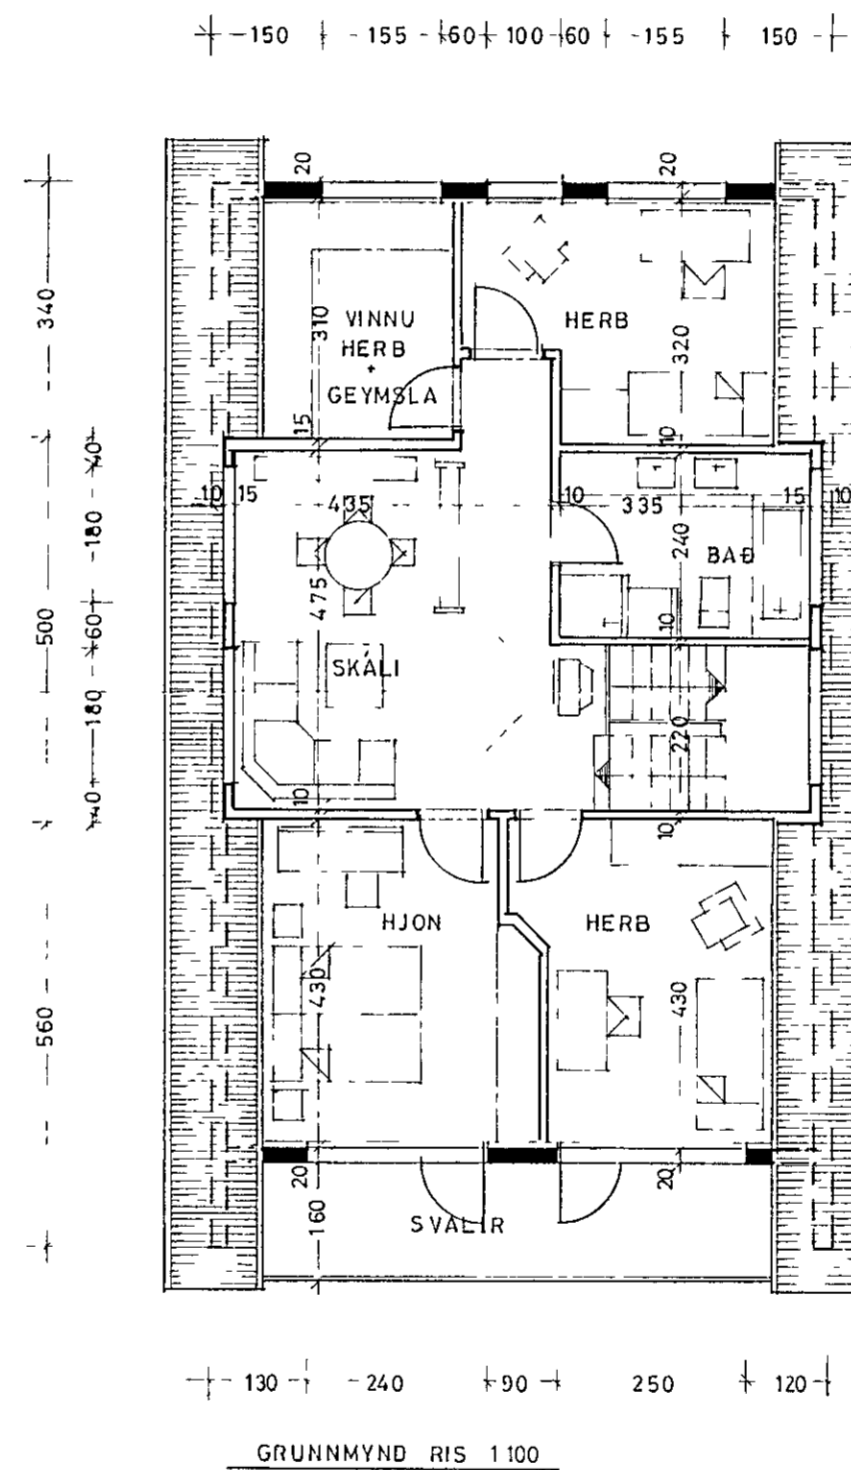

GRUNNMYND 1HÆÐ 1:100

GRUNNMYND RIS 1:100

SNID A-A 1:100

ÖLDNÆM KLÆÐNING Í ÞAKI
BURÐARVIRKI SJA TEIKN VERKFRÆÐINGS

KÖLNUNAR TOLUR	1,00
VEGGIR MEDALTAL K-GILDI	0,40
GOLF	-
ÞAK	0,30

SKÝRINGAR	
GRUNNFLOTUR HÚSS BRUTTO	104,8 m ²
IBÚÐ 1 HÆÐ NETTO	85,97 -
RIS 1 180cm ca	71,00 -
BÍLGEYMSLA GF BRUTTO	31,5 -
RUNMÁL HÚSS	586,8 m ³