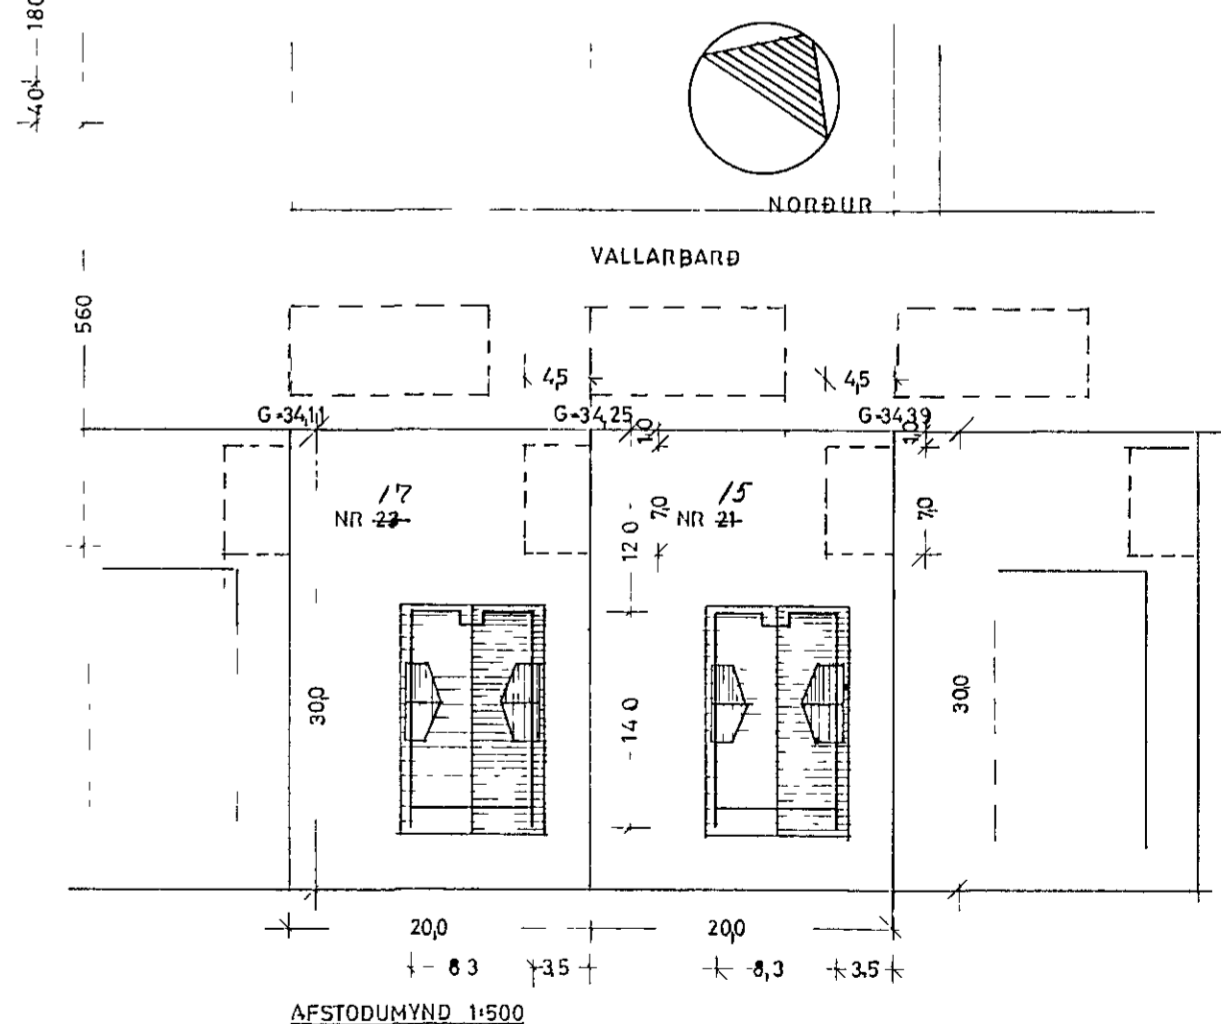

GRUNNMYND 1HÆÐ 1:100

GRUNNMYND RIS 1:100

SNID A-A 1:100

ÖLDNÆM KLÆÐNING Í ÞAKI
BURÐARVIRKI SJA TEIKN VERKFRÆÐINGS

KÖLNUNAR TOLUR	1,00
VEGGIR MEDALTAL K-GILDI	0,40
GOLF	-
ÞAK	0,30

SKÝRINGAR	
GRUNNFLOTUR HÚSS BRUTTO	104,8 m ²
IBÚÐ 1 HÆÐ NETTO	85,97 -
RIS 1 180cm ca	71,00 -
BÍLGEYMSLA GF BRUTTO	31,5 -
RUNMÁL HÚSS	586,8 m ³