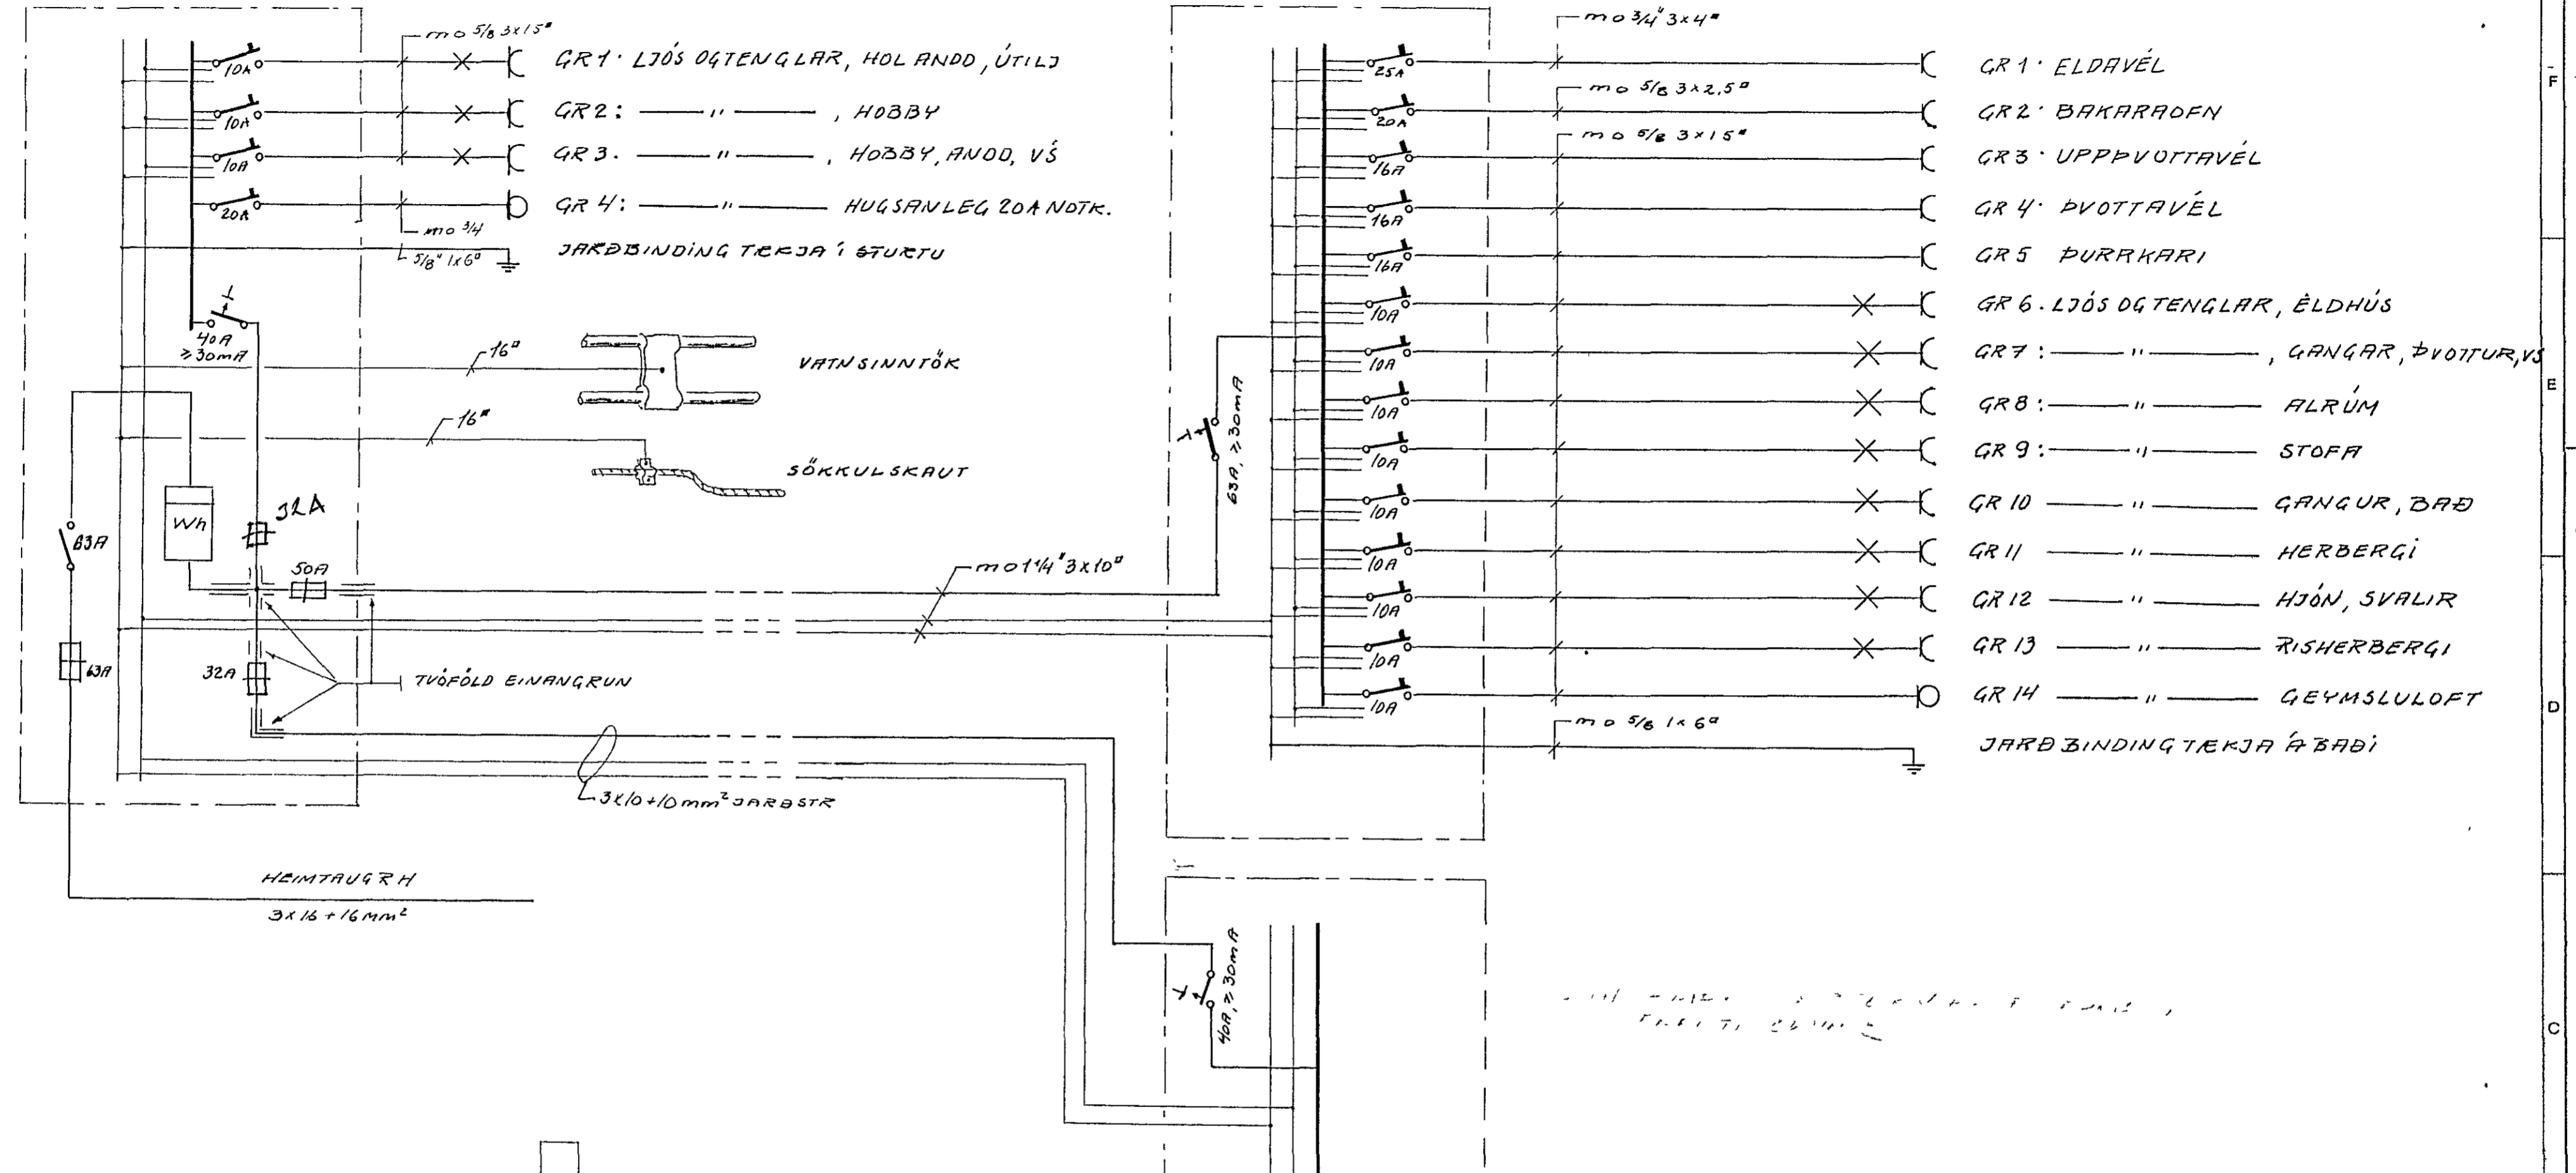

ADALTAFLA (TA) HDL  
JBP 114

GREINITAFLA (TB), HIED  
JBP 112/6

SNEIÐING M=1 100

GREINITAFLA (TC), BILGEYMSLU  
JBP 112/6

			Dags	Nafn	VALLARBARÐ 18 HAFNARFIRÐI	Kvarði
		Frumdr	APR 83	GA		
		Telkn	"	"		
		Yfirt	"	"		
					BLAÐ 3 AF 3	EINLÍNUMYND, SNEIÐING
Breyting	Dags	Nafn			GUNNAR AÐALSTEINSSON, RÆFM TÆKNIFER	