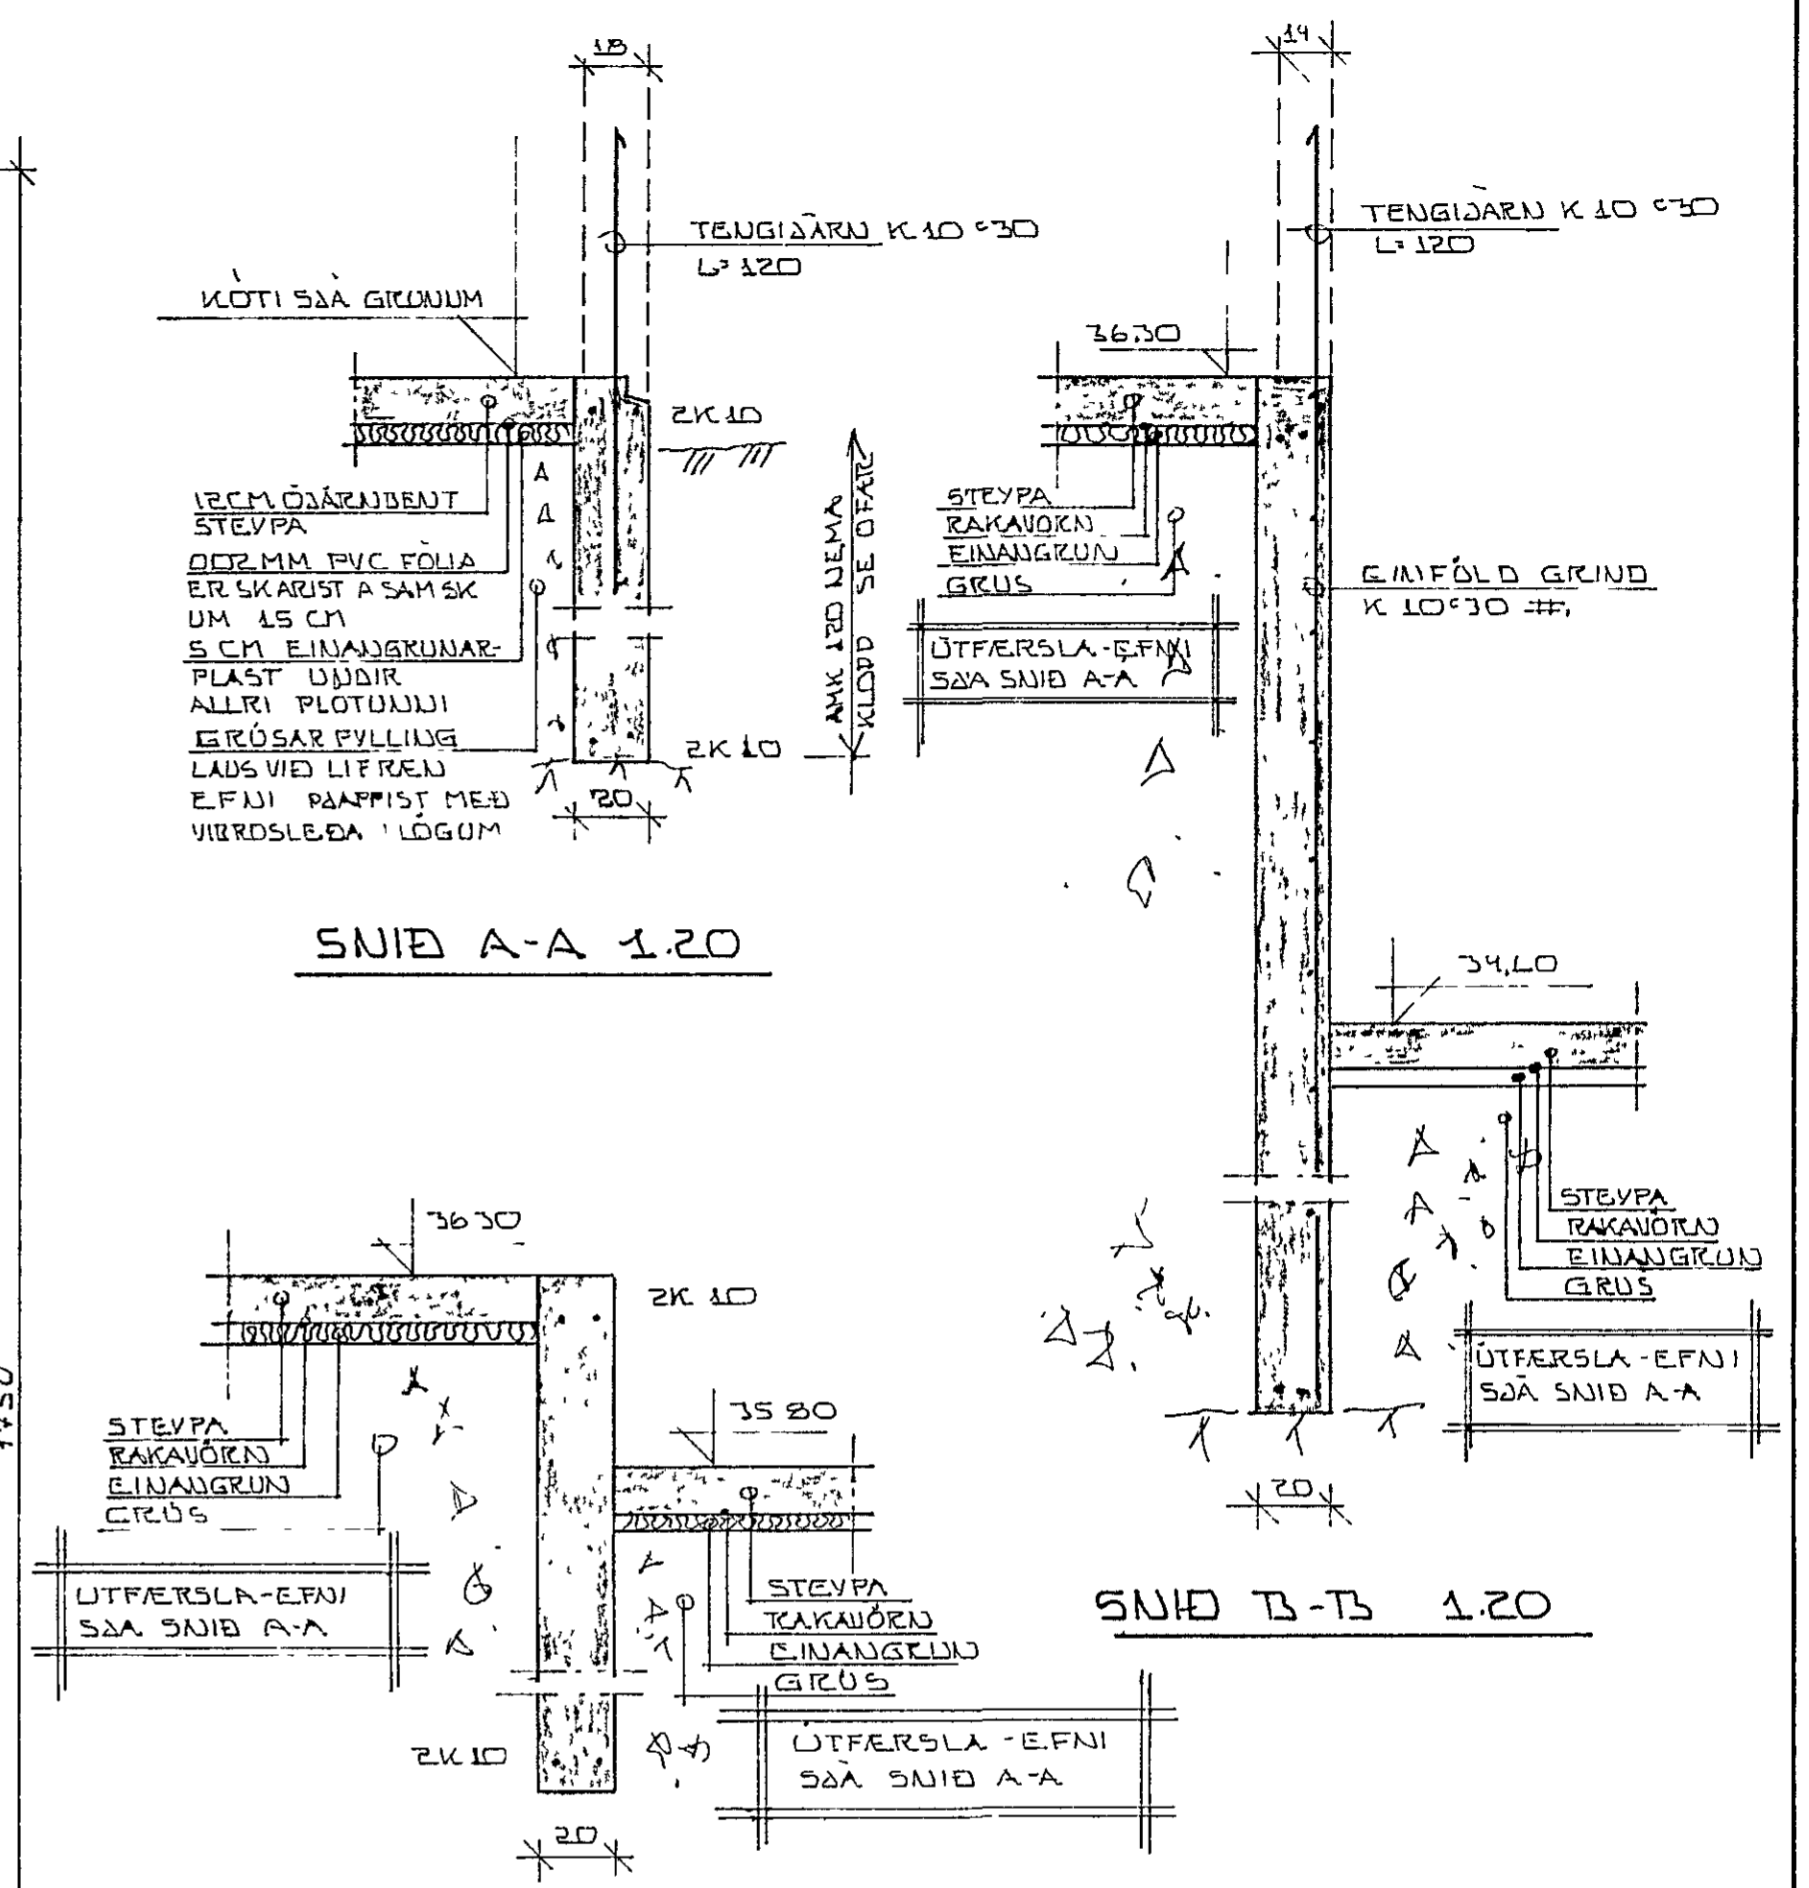

GRUNNMUND - 1:50

SKÝRINGAR

GRÁFA SKALÞURT ALLAN LIFREIAN DÆRÞVEG. UNDIR STÖÐUR HWILI A KLÖPP EFST OG NEDST Í UNDIRSTÖÐURKOMI 2K 10 ER SEU HEIL UM HOKN SKLVTILENGD = 40 CM STEYPA 5200 SKV ÍST 30 ÖLL ÞAKJA OG STEYPUVIÐJANA. SE SKV ÍST 30 FRAMKVEMDA PLOKKT