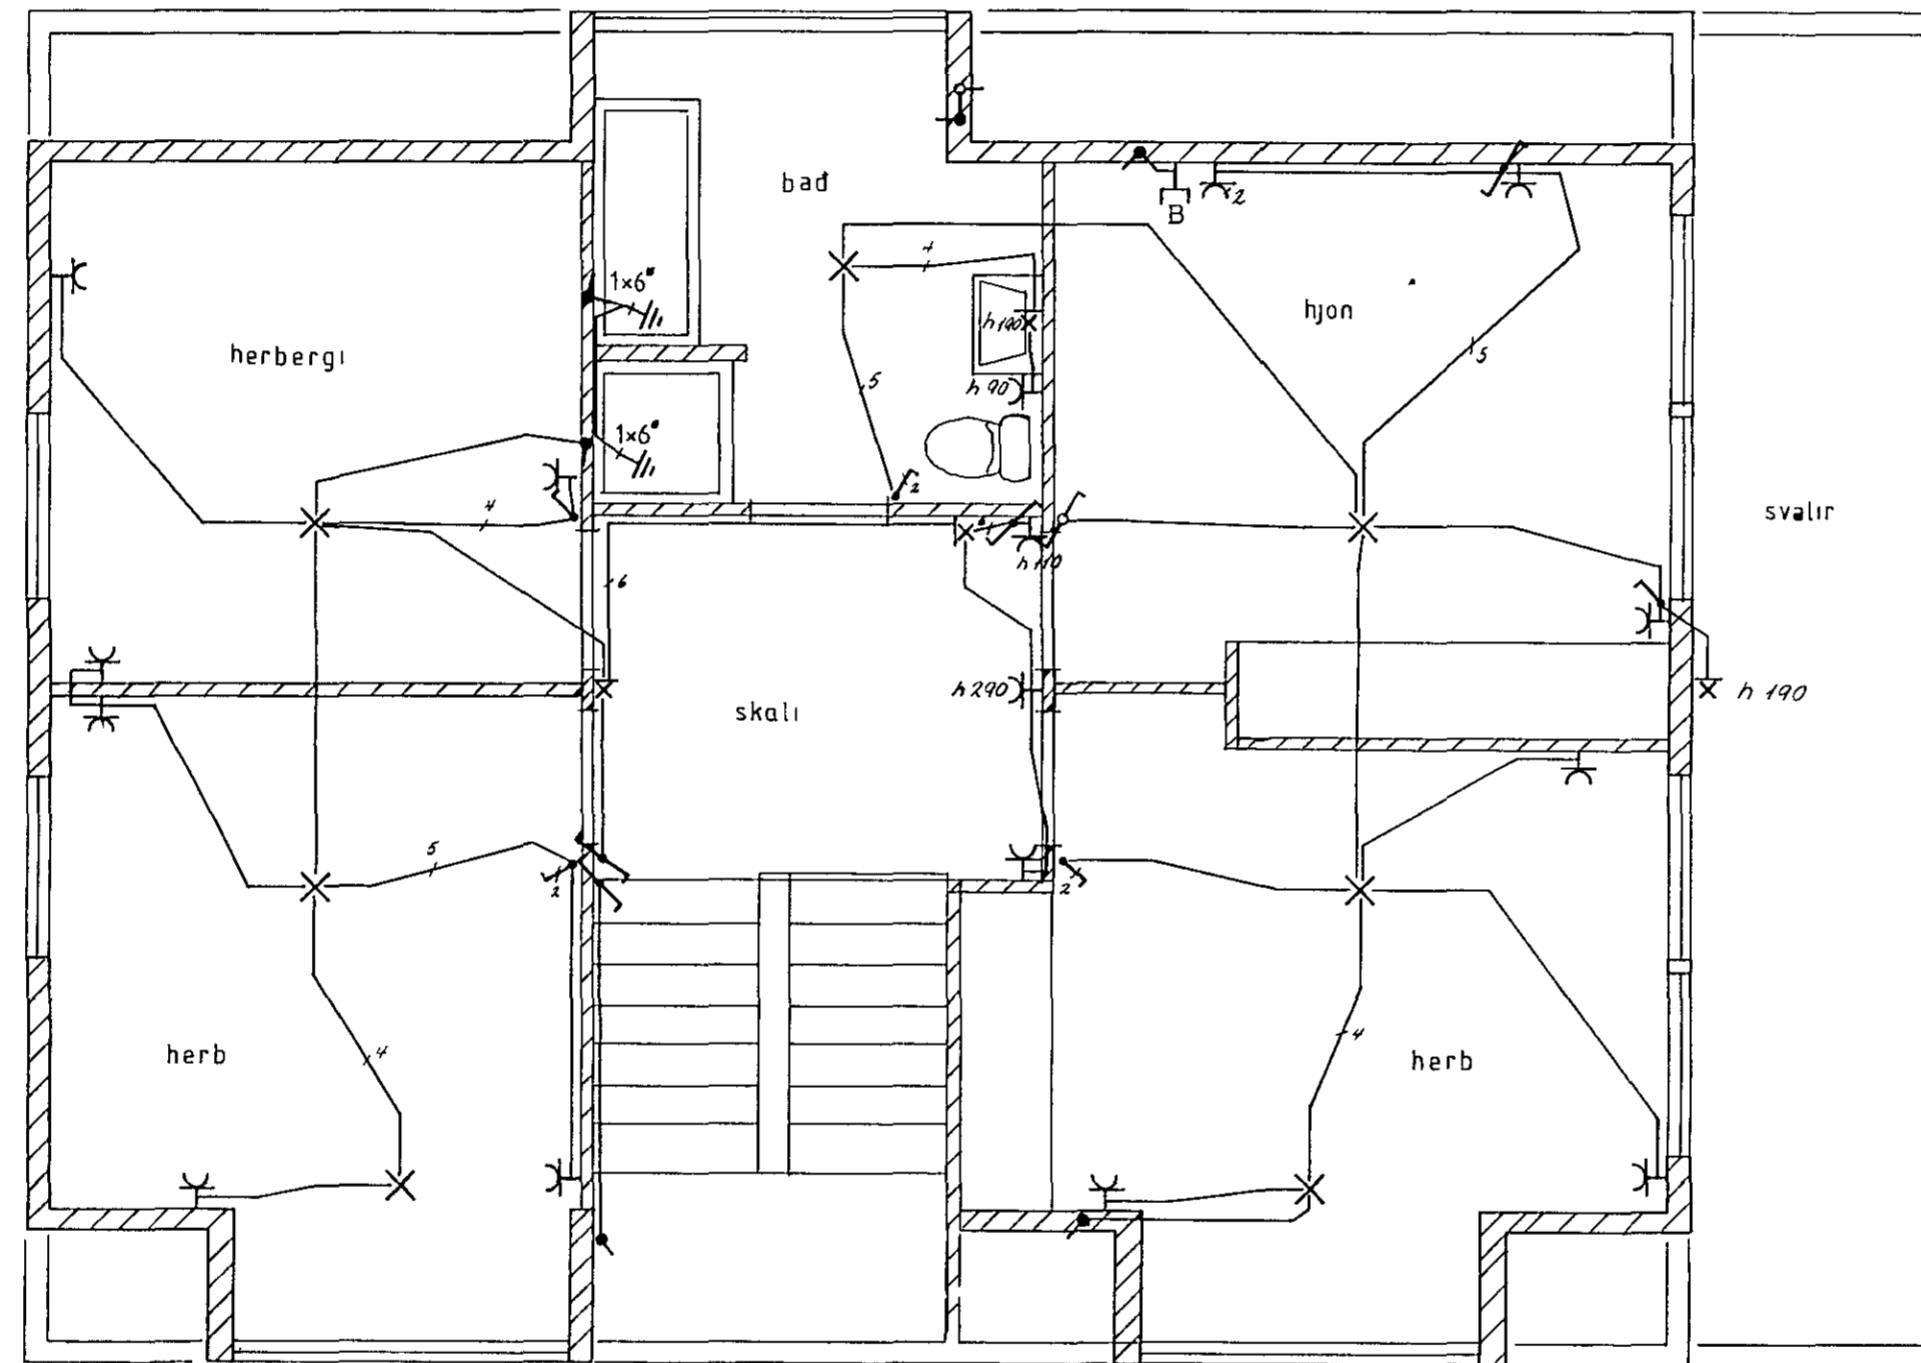

RISHÆÐ

	VALLARBARD -25 1/2
	HAFNARFIRDI
raflogn RISHÆÐAR	MKV 1 50
OKTOBER 1984	<i>Arvélur Geir Guðmússon</i> hákur geir guðnason r tfr