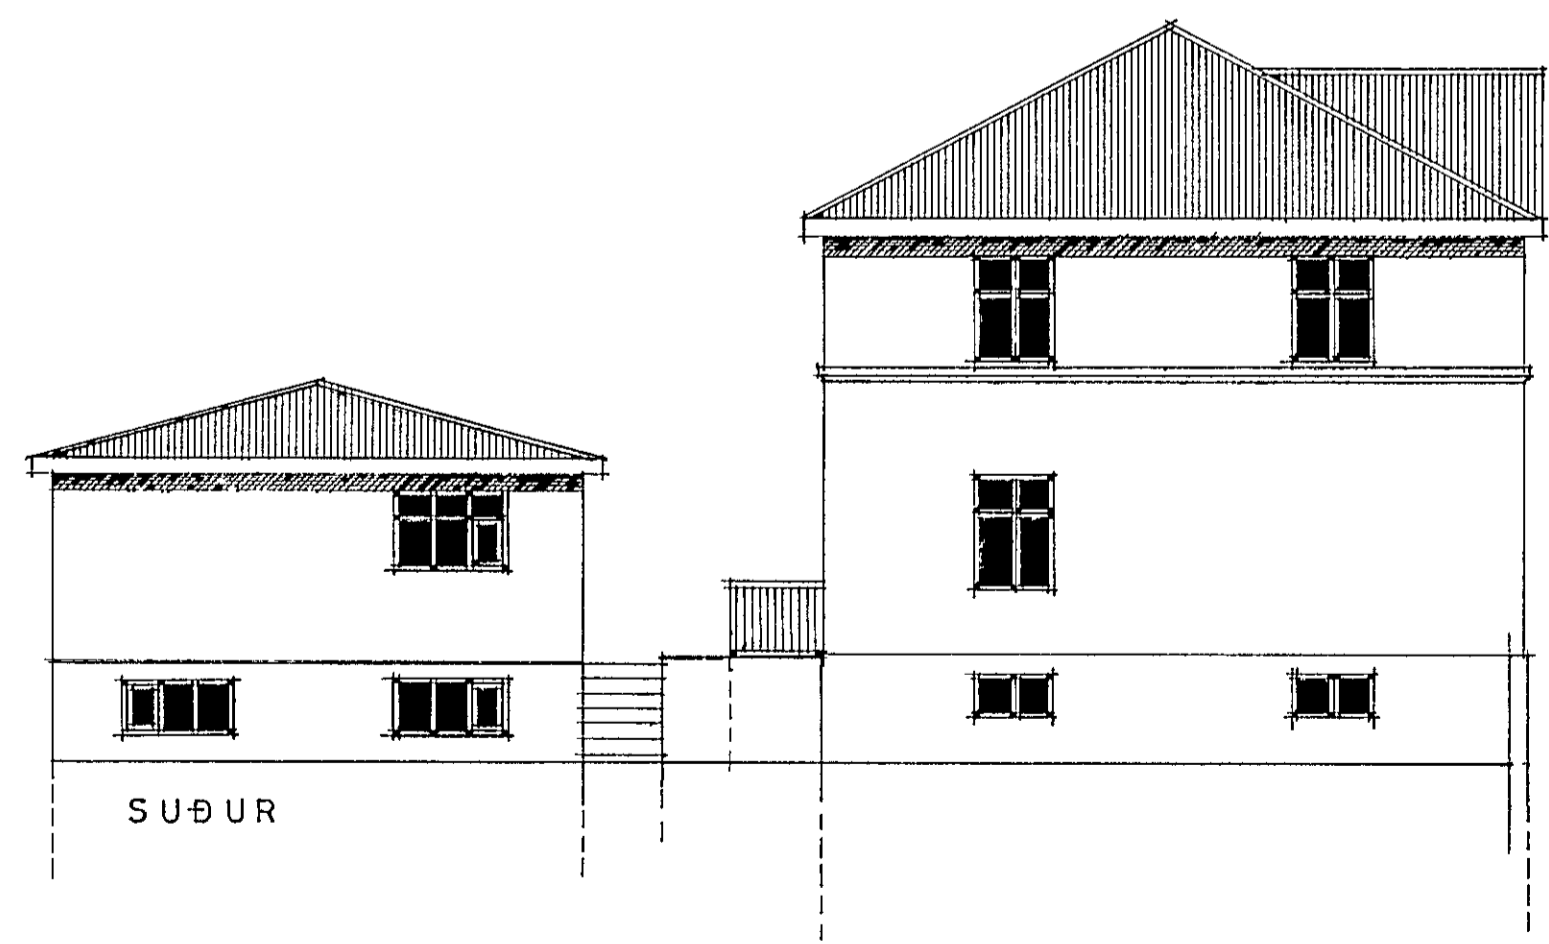

Þykkt á fundi bygginga-
 nefndar þ. 18. 4. 1984
 BYGGINGA-FULLTRÚA
 I HAFNARFIRÐI
 [Signature]

Fullnæggi roðun kerðum
 Brunnslóðum ríðandi.

9240-0130. 02

VESTURBRAUT 13, HAFNARFIRÐI
 TEIKNING AF, BÍFR. GEYMSLU
 REYKJAVÍK 1 JAN, 1984.