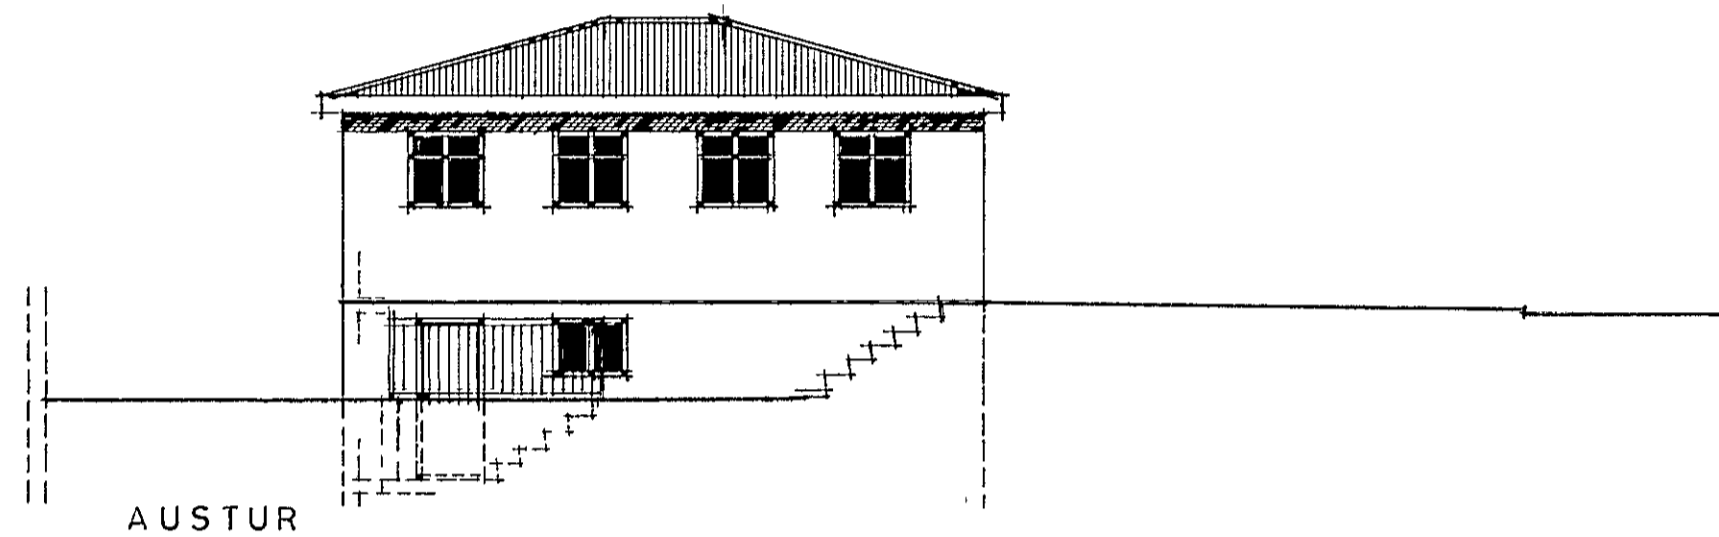

Þykkt á fundi bygginga-
 nefndar þ. 18. 4. 1984
 BYGGINGA-FULLTRÚA
 I HAFNARFIRÐI
 [Signature]

Fullnæggi roðun kerðum
 Brunnslóðum ríðandi.

9240-0130. 02

VESTURBRAUT 13, HAFNARFIRÐI
 TEIKNING AF, BÍFR. GEYMSLU
 REYKJAVÍK 1 JAN, 1984.