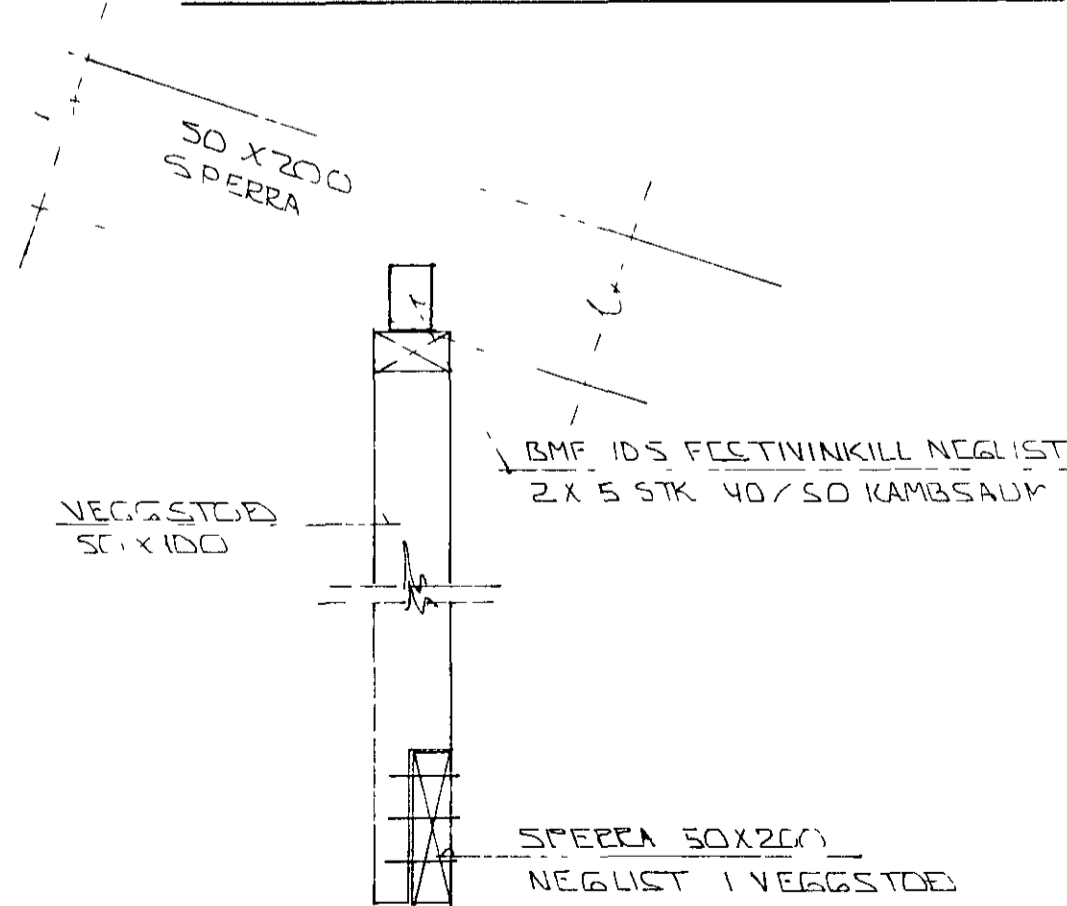

GRUNNMYND ÞAKVIRKIS 1:50

SNIED 4 1:10

SNIED 2 1:20

SNIED 3 1:10

SNIED 1 1:20

18 SEP 1990

BR NR	DAGS	EDLI BREVTINGAR	SIGN
VESTURBRAUT 20 HAFNARFIREÐI			DAGS SEPT '90
ÞAKVIRKI - GRUNNMYND OG SNIED			HANNAÐ
MELIKV 1:50 1:20 1:10			TEIKNAD
SIGURÐUR ÞORLEIFSSON TEKNIFRÆÐINGUR F.T.F.I			VERK NR 9038
STRANDGÖTU 11 HAFNARFIREÐI SIMI 54751			BLAD NR 1-02