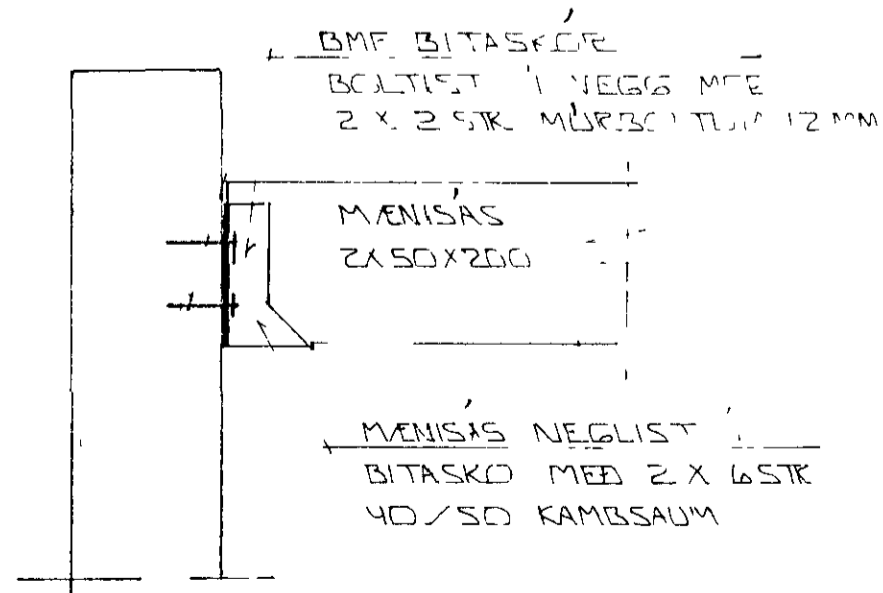

GRUNNMYND ÞAKVIRKIS 1:50

SNIED 4 1:10

SNIED 2 1:20

SNIED 3 1:10

SNIED 1 1:20

18 SEP 1990

BR NR	DAGS	EDLI BREVTINGAR	SIGN
VESTURBRAUT 20 HAFNARFIREÐI			DAGS SEPT '90
ÞAKVIRKI - GRUNNMYND OG SNIED			HANNAÐ
MELIKV 1:50 1:20 1:10			TEIKNAD
SIGURÐUR ÞORLEIFSSON TEKNIFRÆÐINGUR F.T.F.I			VERK NR 9038
STRANDGÖTU 11 HAFNARFIREÐI SIMI 54751			BLAD NR 1-02