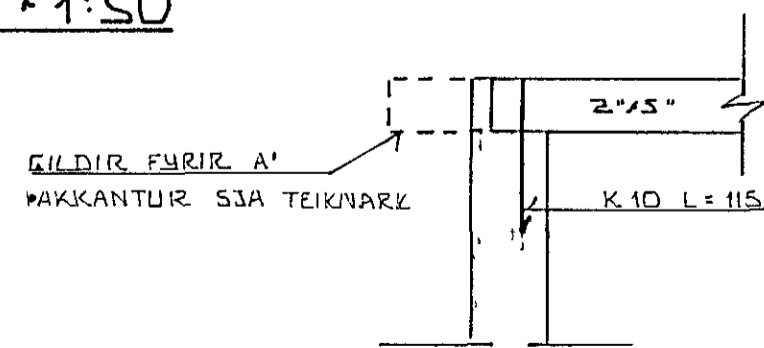

GRUNNMYND ~ 1:50

SNID A ~ 1:20

SNID B-B ~ 1:50

DR NR	DAGS	EDLI BREVTINGAR	SIGN
VESTURBRAUT 2 HAFNARFIRÐI			DAGS <i>22.09.82</i>
PAKVIRKI - SNID OG SÉRMYNDIR			HANNAÐ <i>NR</i>
			TEIKNAD <i>7</i>
			VERK NR
MELIKV. SIGURÐUR ÞORLEIFSSON TEKNIFRÆÐINGUR F.T.F.I			BLAD NR
STRANDGÖTU 11 HAFNARFIRÐI SIMI 54751			