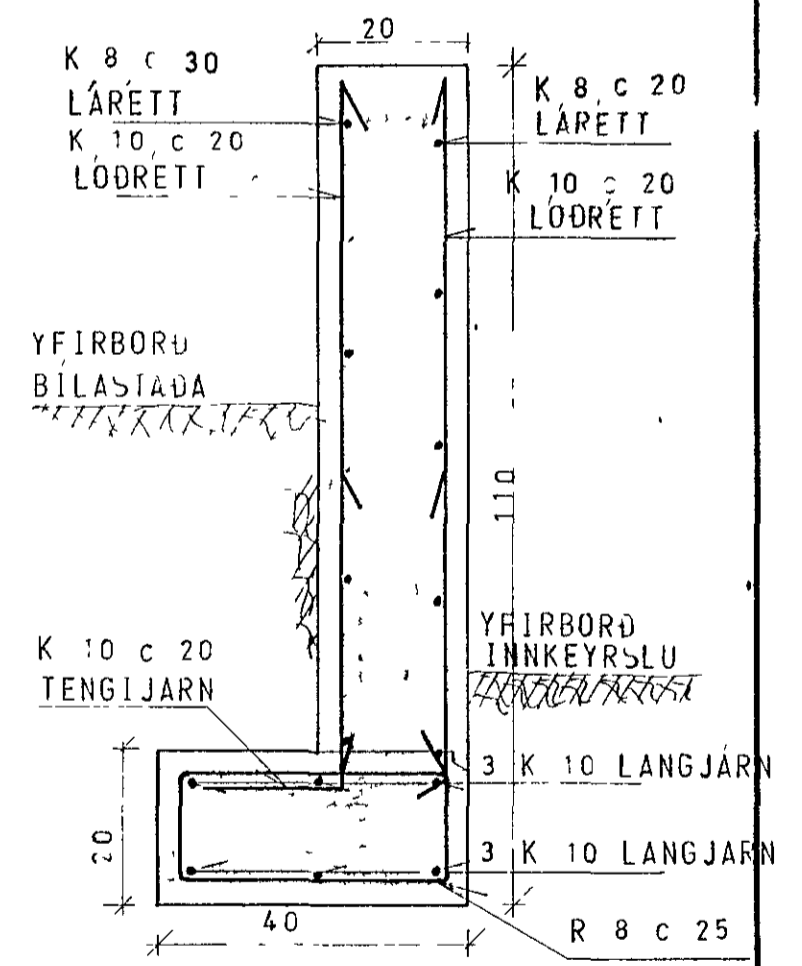

GK=21,70

GK=19,30 KJALLARI

SNID A 1:10

SNID B 1:10

VÍÐIVANGUR 6, HAFNARFIRÐI.	MÆLIKVARÐI 1 50 1 10	VERK 7812	TEIKN NR 1.5.
STOÐMÚR	Hannað Teiknað	Yfirfarið Samp	DAGS MARS '79
JÓHANN GUNNAR BERGPÓRSSON VERKFR MVFI STRANDGÖTU 11 — HAFNARFIRÐI — SÍMI 53315	BREYTT		