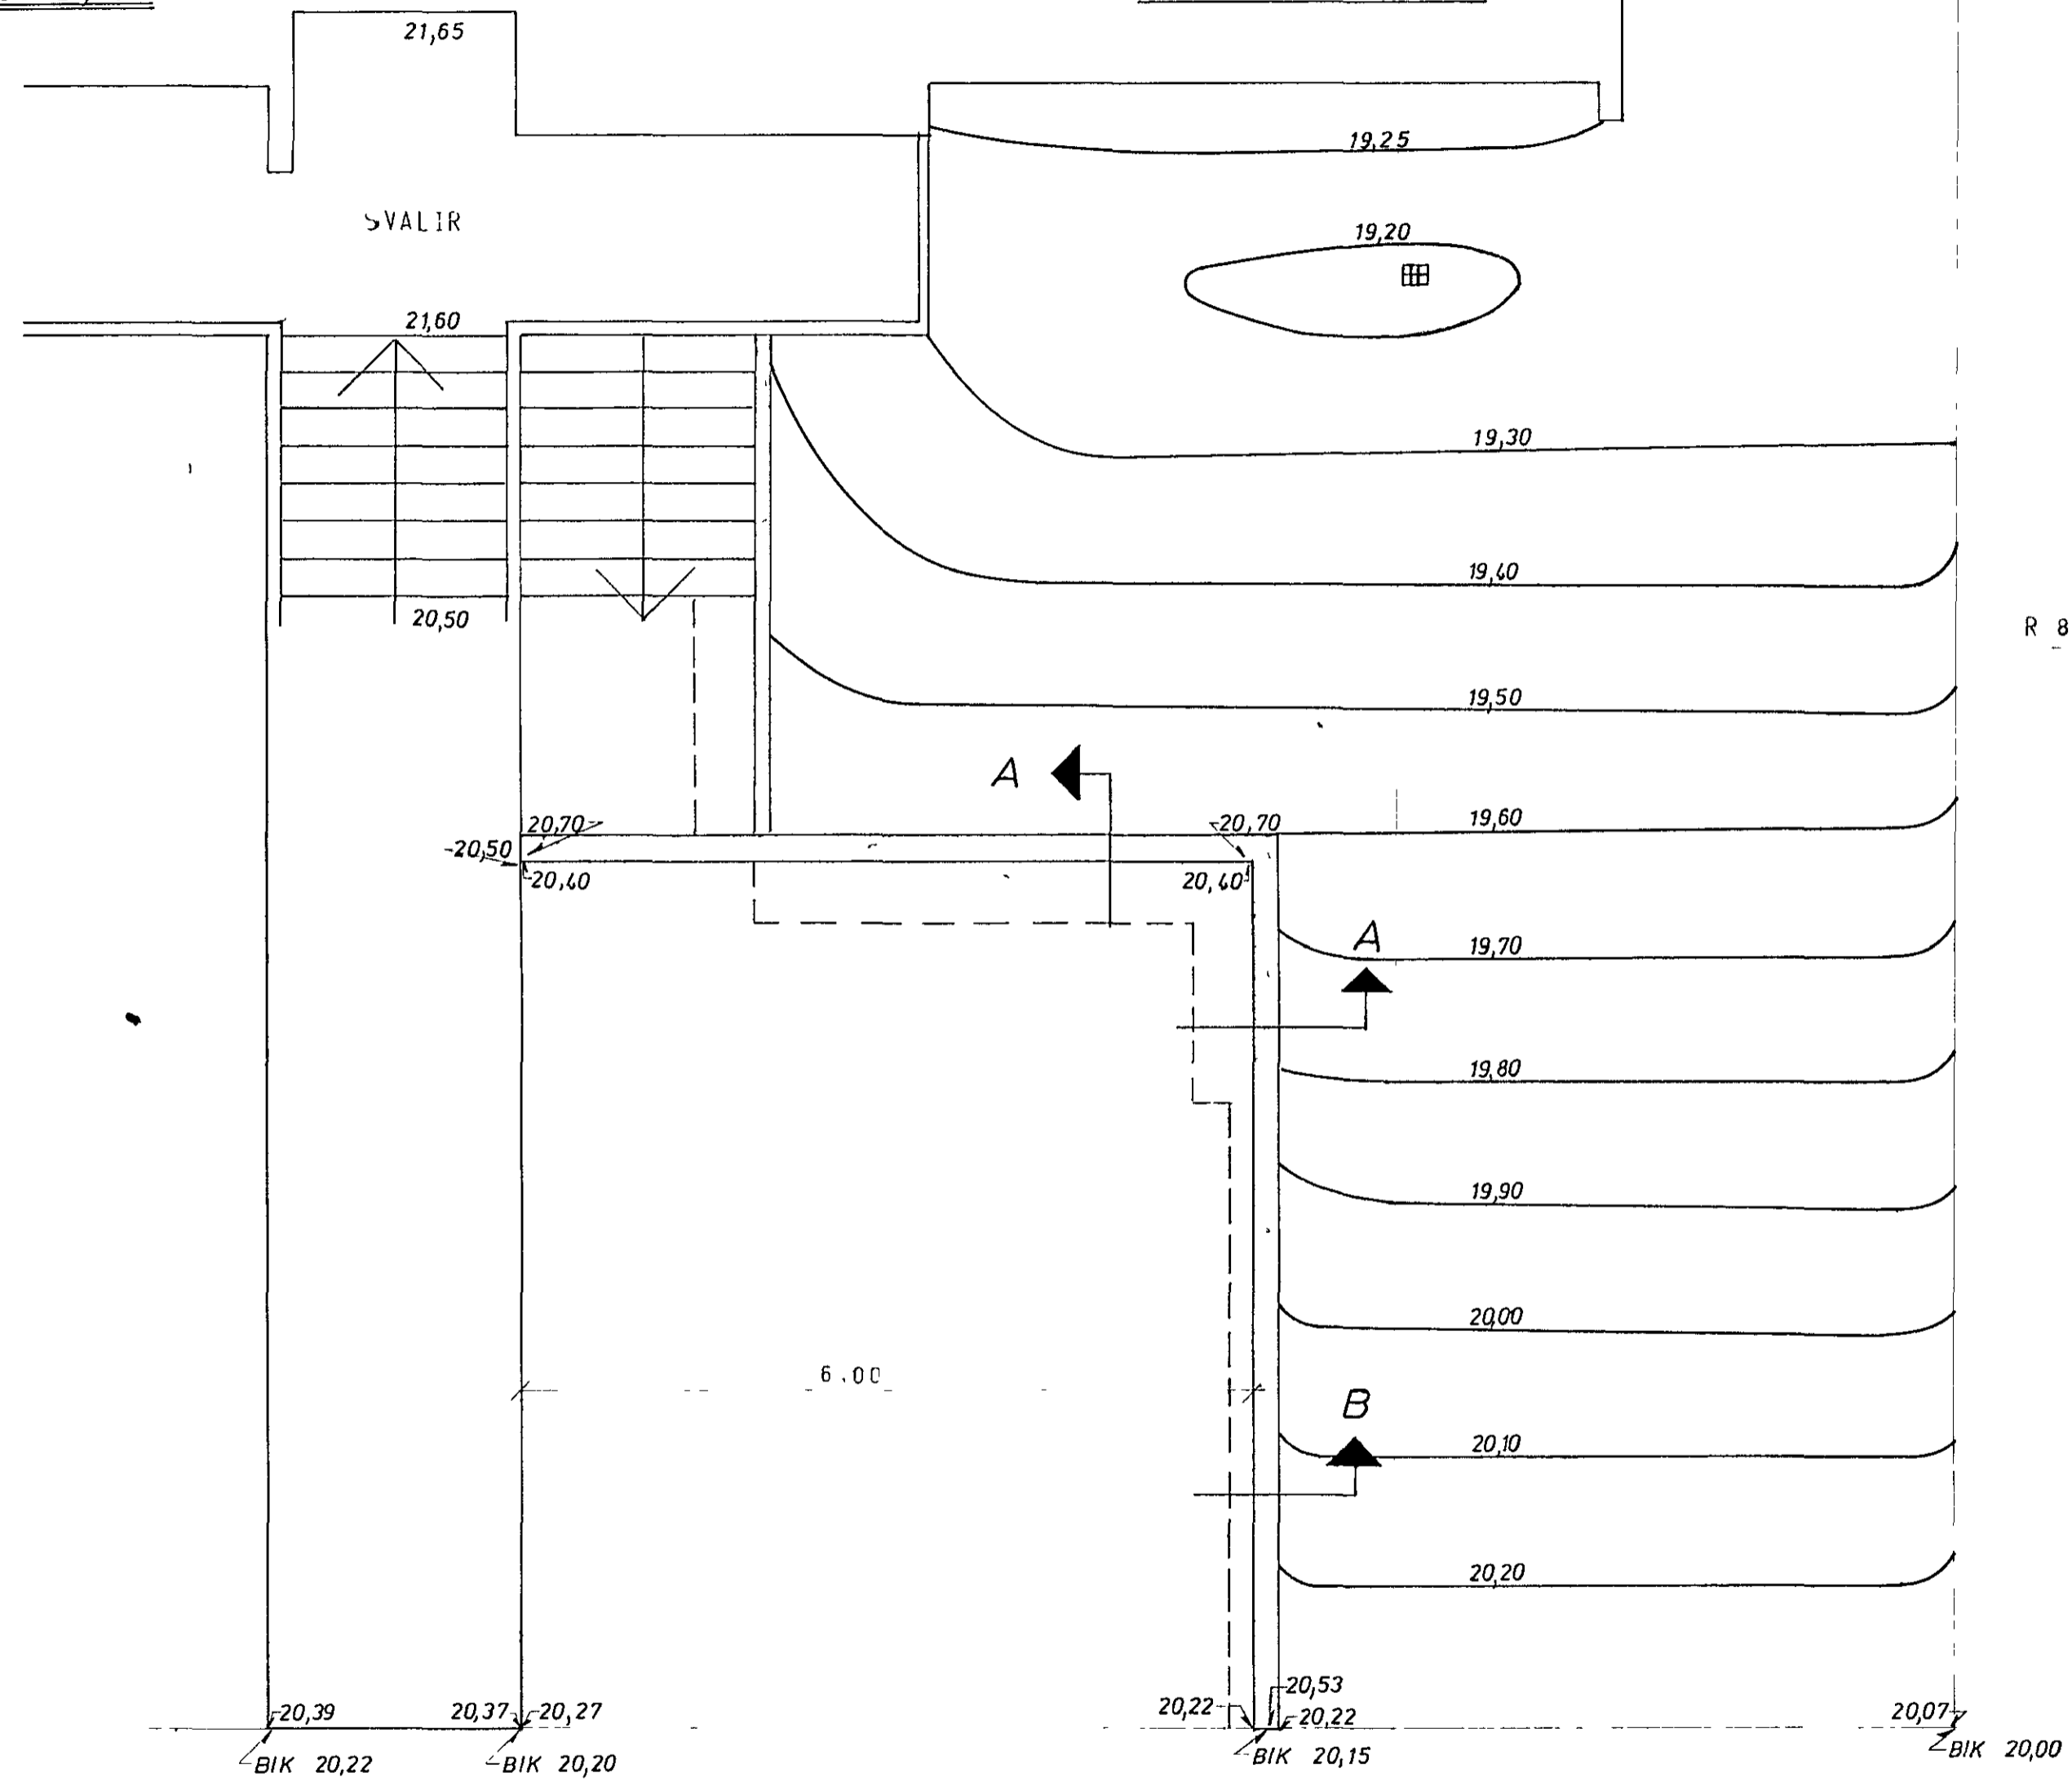

GK=21,70

GK=19,30 KJALLARI

SNID A 1:10

SNID B 1:10

VÍÐIVANGUR 6, HAFNARFIRÐI.	MÆLIKVARÐI 1 50 1 10	VERK 7812	TEIKN NR 1.5.
STOÐMÚR	Hannað Teiknað	Yfirfarið Samp	DAGS MARS '79
JÓHANN GUNNAR BERGPÓRSSON VERKFR MVFI STRANDGÖTU 11 — HAFNARFIRÐI — SÍMI 53315	BREYTT		