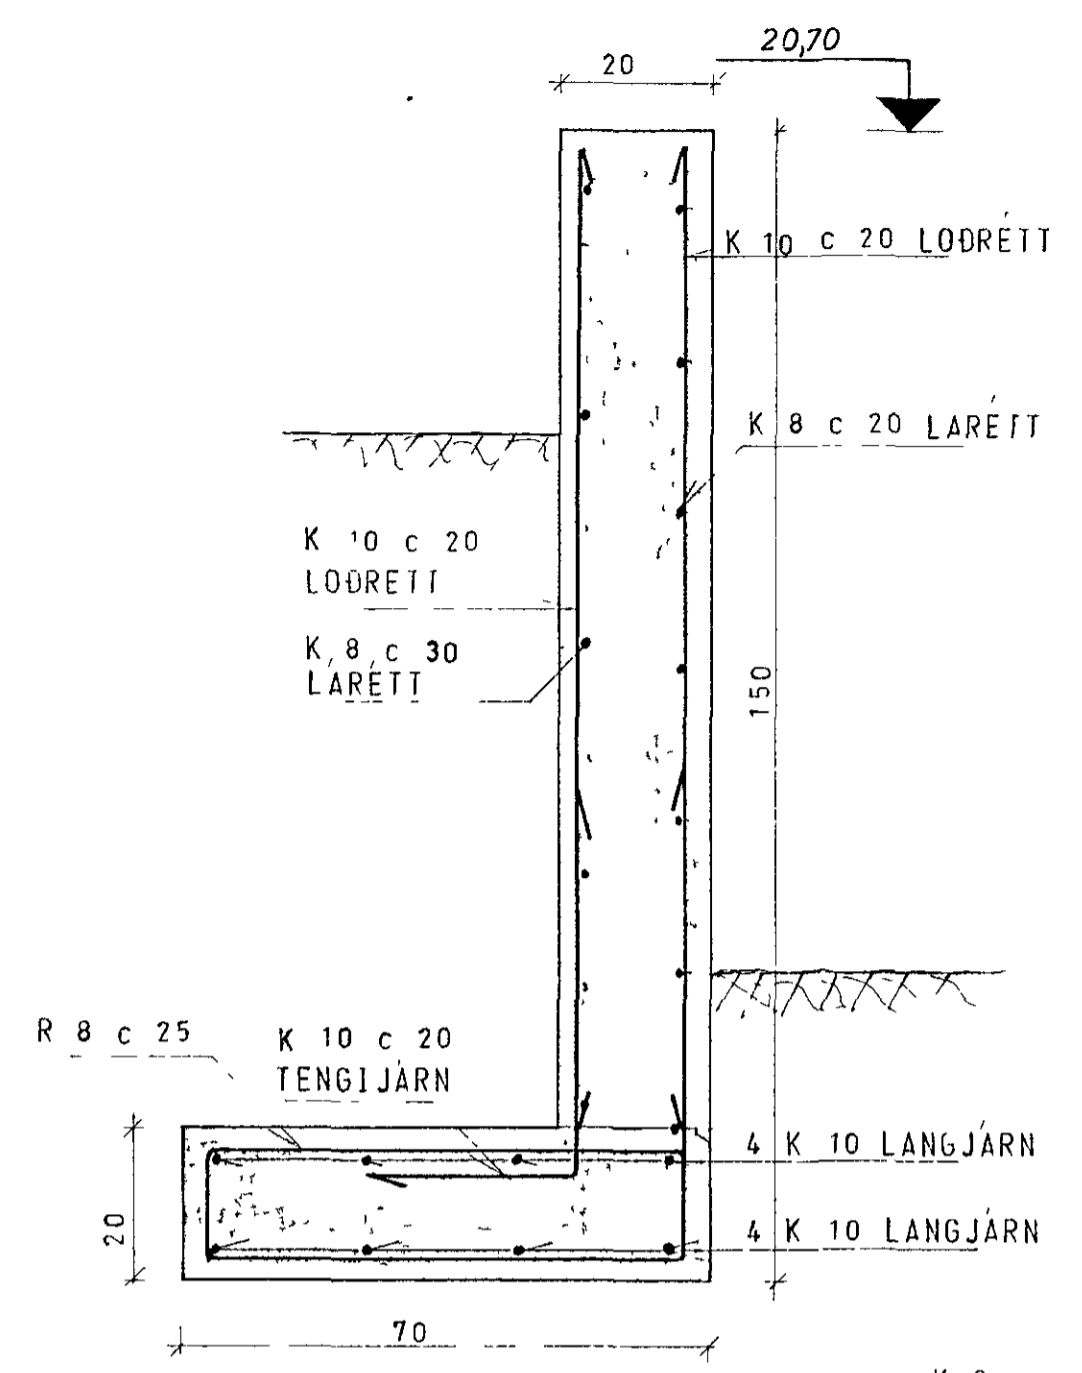

GK=21,70

GK=19,30 KJALLARI

SNID A 1:10

SNID B 1:10

VÍÐIVANGUR 6, HAFNARFIRÐI.	MÆLIKVARÐI 1 50 1 10	VERK 7812	TEIKN NR 1.5.
STOÐMÚR	Hannað Teiknað	Yfirfarið Samp	DAGS MARS '79
JÓHANN GUNNAR BERGPÓRSSON VERKFR MVFI STRANDGÖTU 11 — HAFNARFIRÐI — SÍMI 53315	BREYTT		