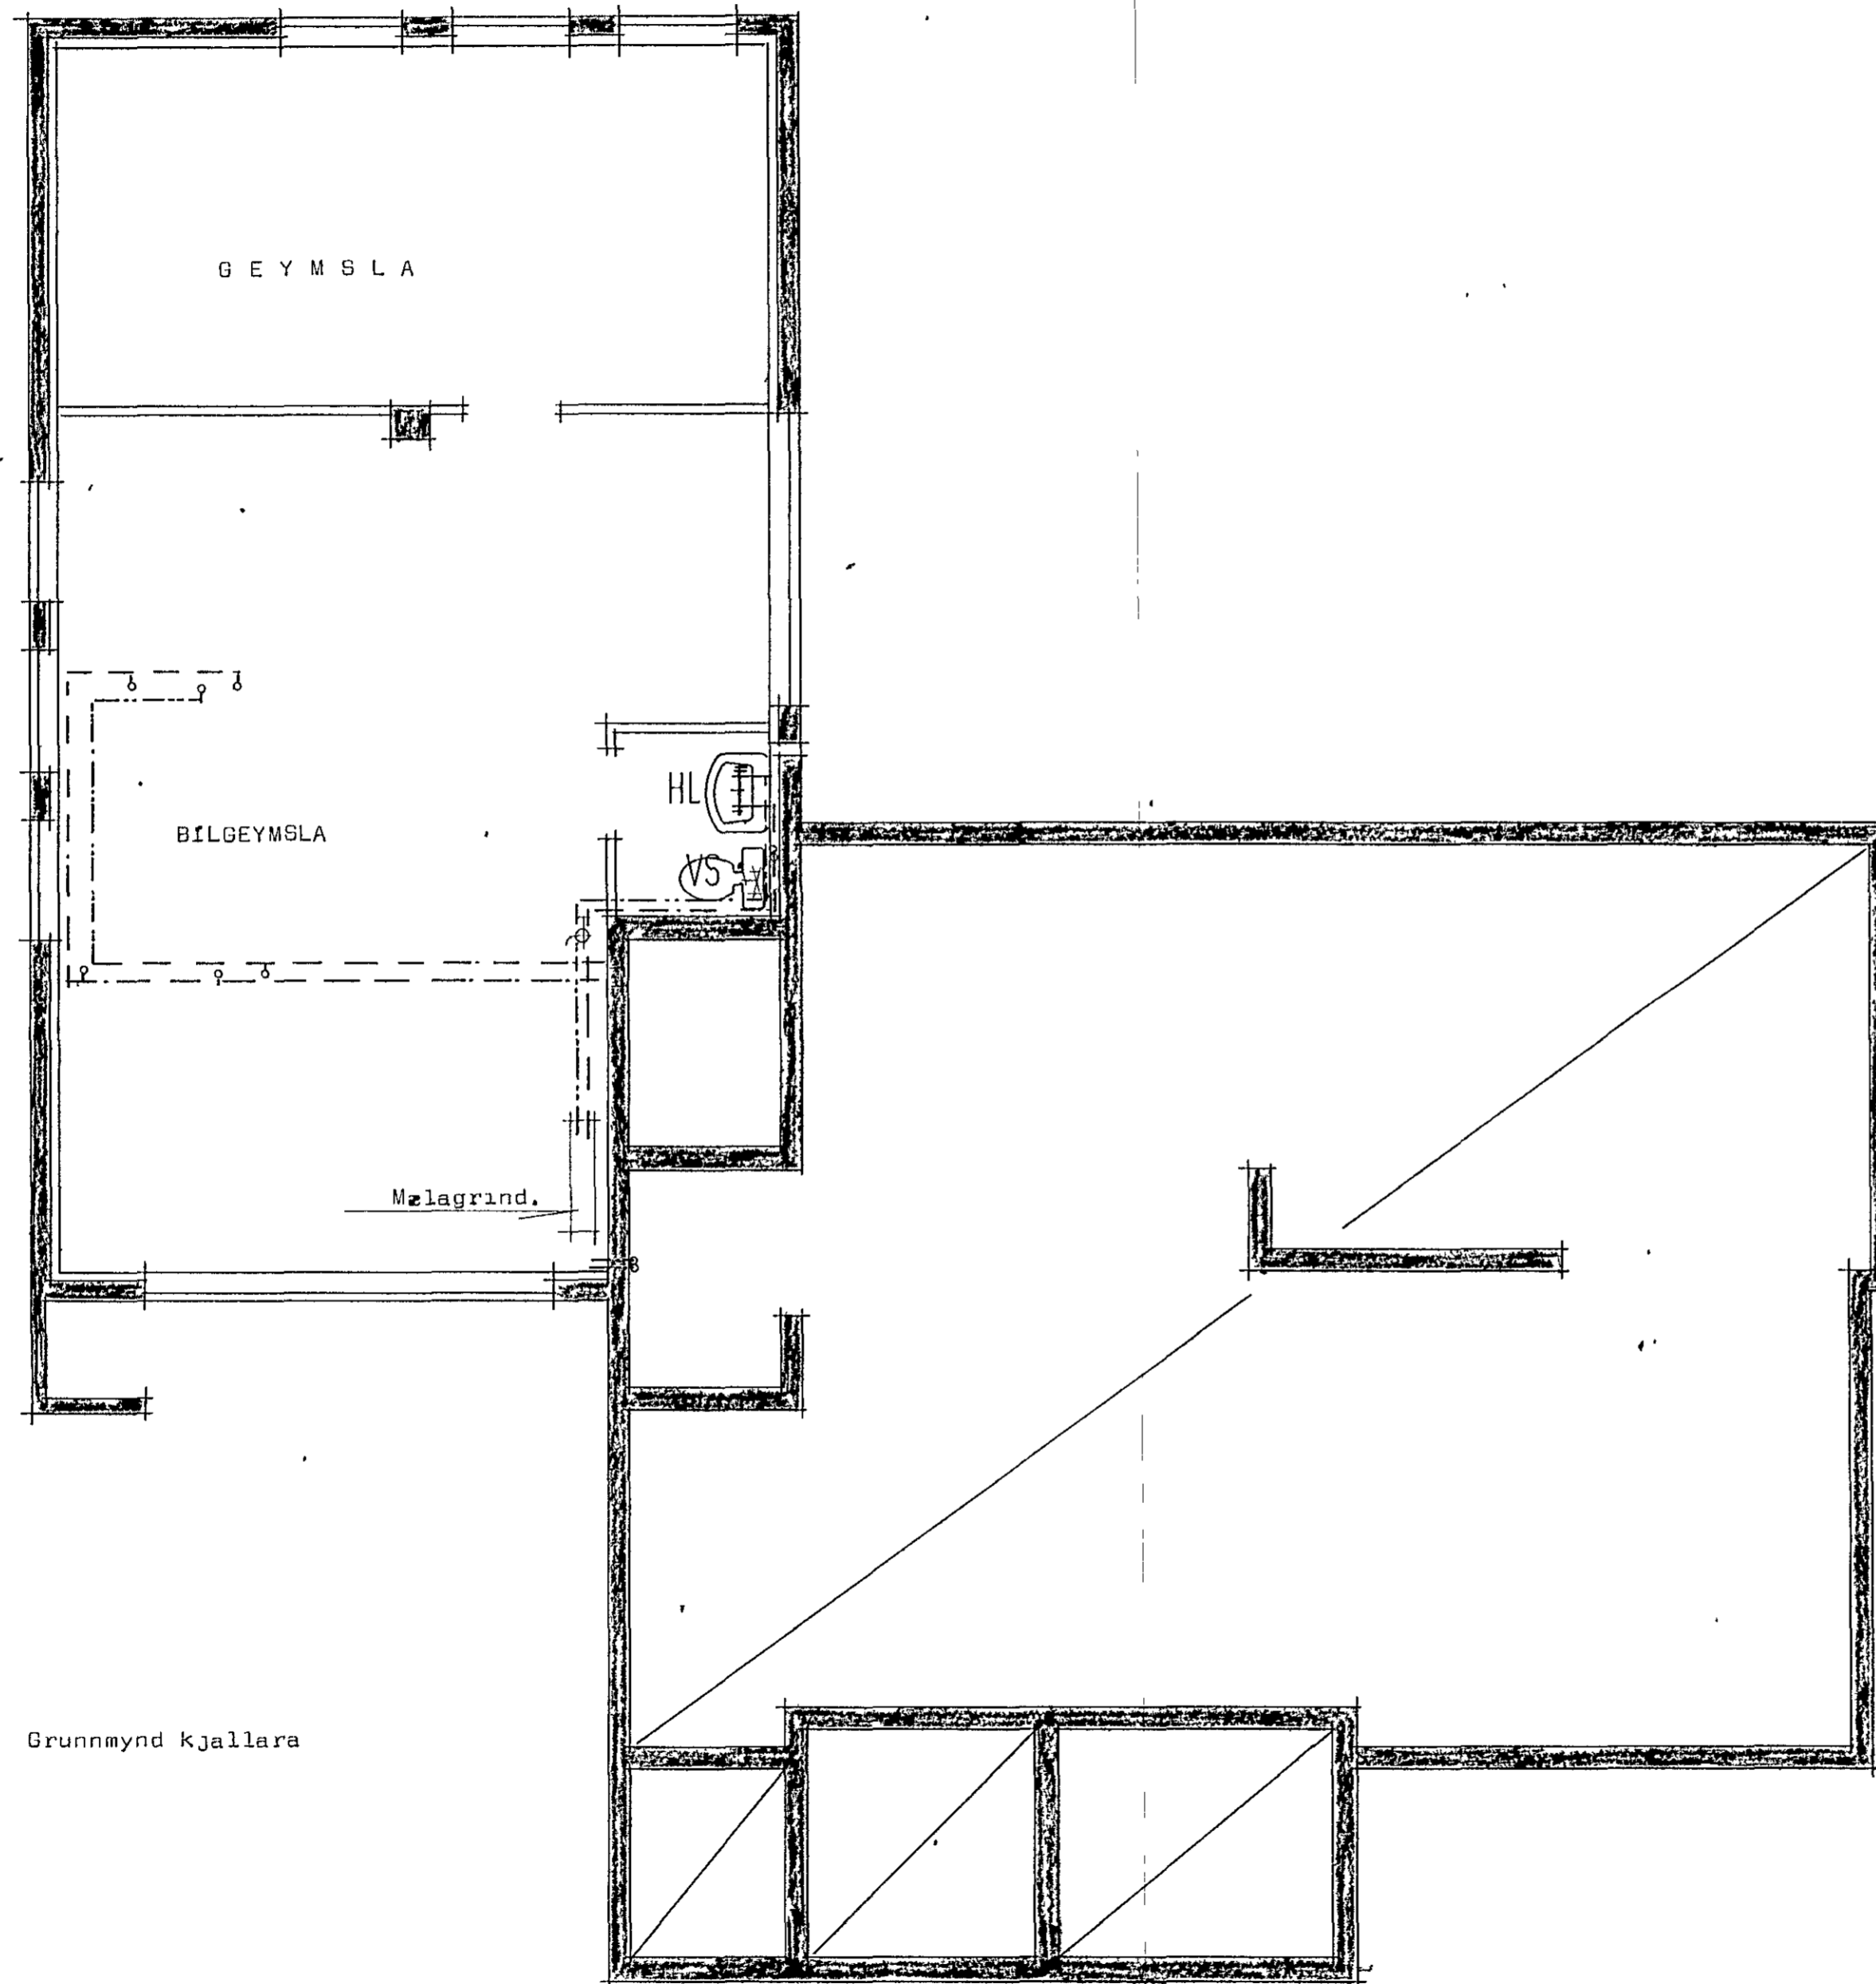

VÍÐIVANGUR 9 Hafnarfjörður

Grunnmynd kjallara

STAÐALHÚS S F

TEIKNISTOFA SUDURLANDSRAUT 20 SÍMI 83141

VERKEFNI	DAGS	VERK NR
Neysluvatnsloagn. grunnm kjallara	MKV. 1.50	S 37
VÍÐIVANGUR 9	BR.	
	BLAD NR 303	

Sigurður Guðmundsson *Sigurður P. Kristjánsson*
 SIGURÐUR GUÐMUNDSSON SIGURÐUR P. KRISTJÁNSSON FTFI