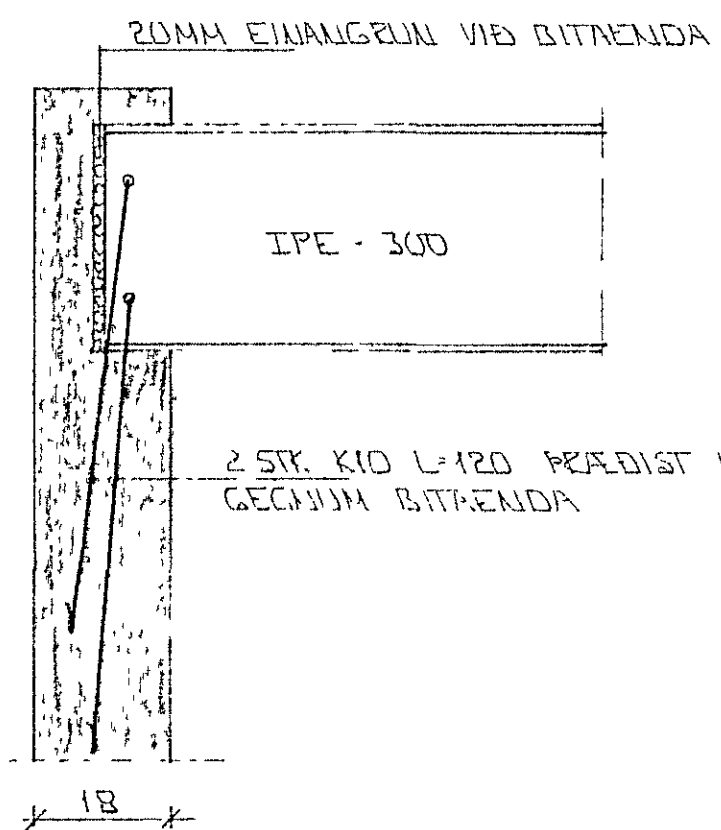

GRUNNMYND x 1:50

SNID 9-9 x 1:10

BITRENDI Í VEGG x 1:10

Í ÚTBRÚN ÚTVEGGJA KOMI EINFÖLD GRIND LÆTT K10 1/2 L0 LÖBBETT K10 1/2 L0

BR	DAGS	EDLI BR	SIGN

VÖRÐULBERG 8
HAFNARFIRÐI

BENDING VEGGJA 2 HÆÐAR
ÞAKVIRKI - GRUNNMYND OG
SNID