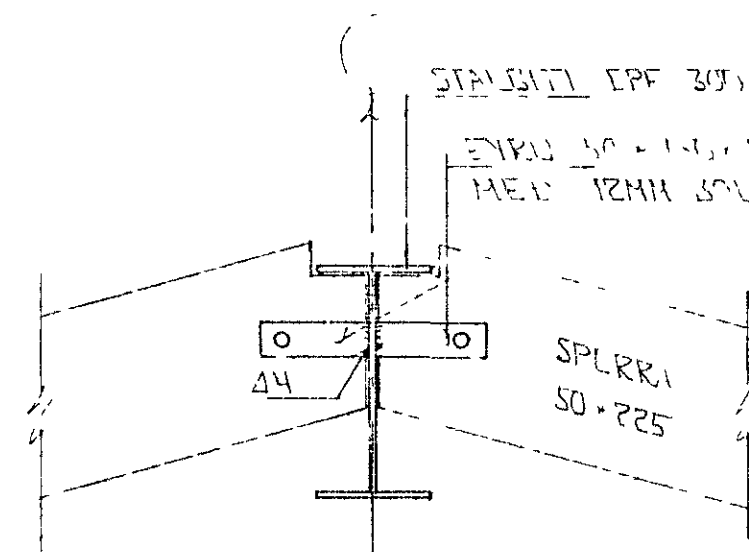

GRUNNMYND x 1:50

SNID 9-9 x 1:10

BITRENDI Í VEGG x 1:10

Í ÚTBRÚN ÚTVEGGJA KOMI EINFÖLD GRIND LÆTT K10 1/2 L0 LÖBBETT K10 1/2 L0

BR	DAGS	EDLI BR	SIGN

VÖRÐULBERG 8
HAFNARFIRÐI

BENDING VEGGJA 2 HÆÐAR
ÞAKVIRKI - GRUNNMYND OG
SNID