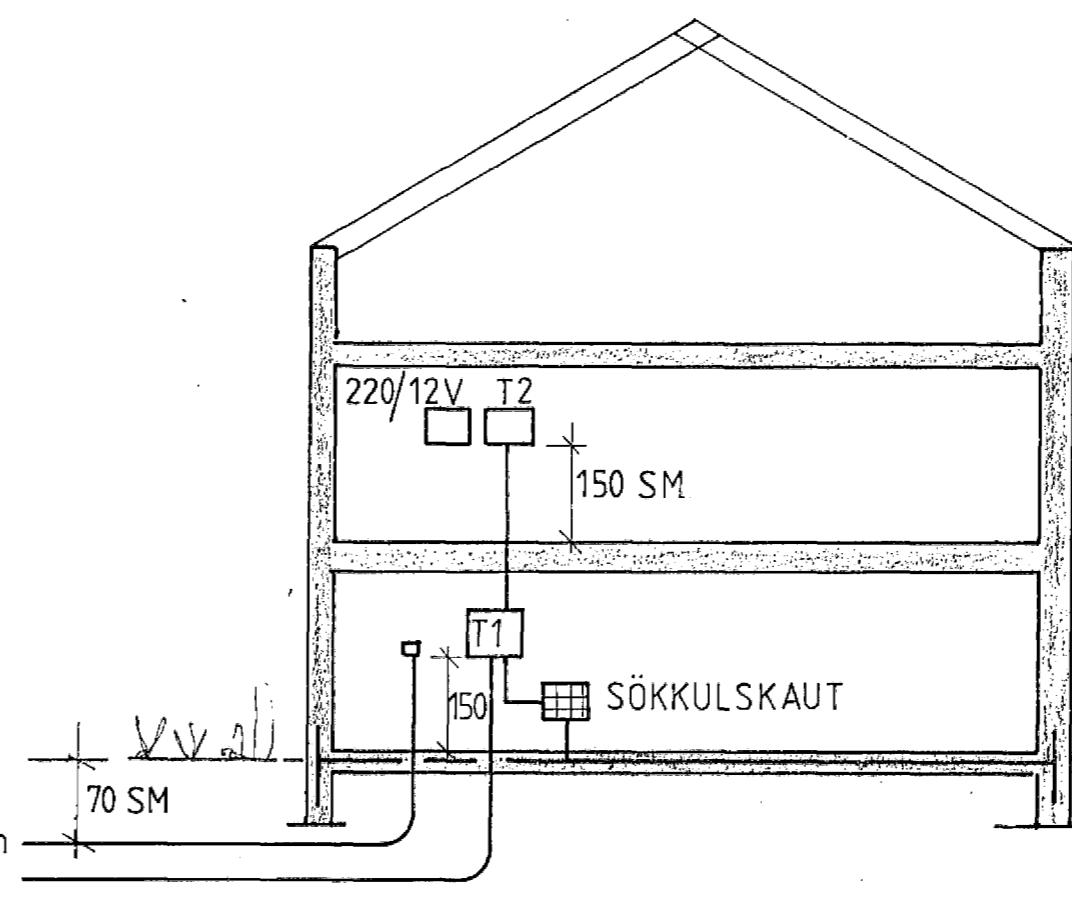

RIS 1:50

LOFTNET 25<sup>cm</sup> + SÍMI  
RAFM

50 mm  
80 mm

ÖLL INNTAKSRÖR SKULU  
NÁ ÚT FYRIR LÖÐMÖRK.

AFSTÖÐUMYND  
1:500

SNID UM INNTAK M 1:100

VERK, ÁLFHOLT 28 HAFNARFIRÐI	
MÁL 1:50	AFSTÖÐUMYND
BLAÐ 2 AF 3	RAFLÖGN RIS SNID
DAGS SEPT 1992	GUNNAR VIGGÓSSON S, 671711