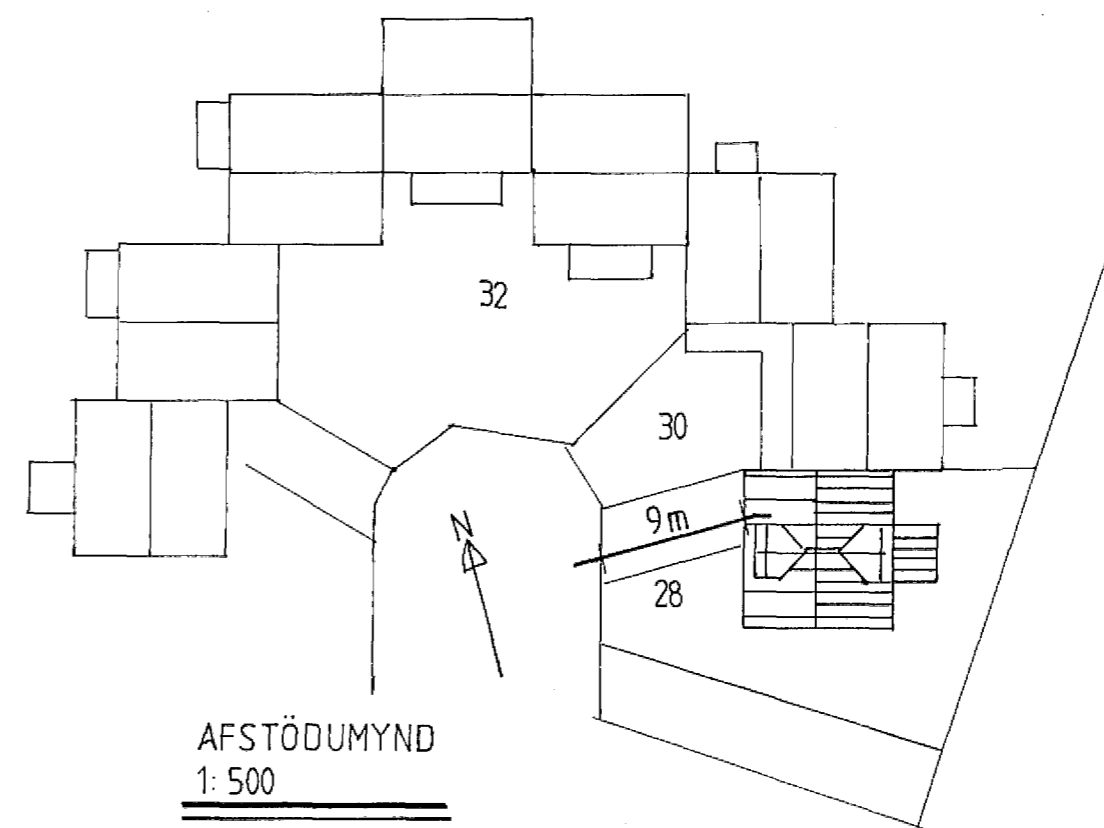

RIS 1:50

LOFTNET 25<sup>cm</sup> + SÍMI  
RAFM

50 mm  
80 mm

ÖLL INNTAKSRÖR SKULU  
NÁ ÚT FYRIR LÖÐMÖRK.

AFSTÖÐUMYND  
1:500

SNID UM INNTAK M 1:100

VERK, ÁLFHOLT 28 HAFNARFIRÐI	
MÁL 1:50	AFSTÖÐUMYND
BLAÐ 2 AF 3	RAFLÖGN RIS SNID
DAGS SEPT 1992	GUNNAR VIGGÓSSON S, 671711