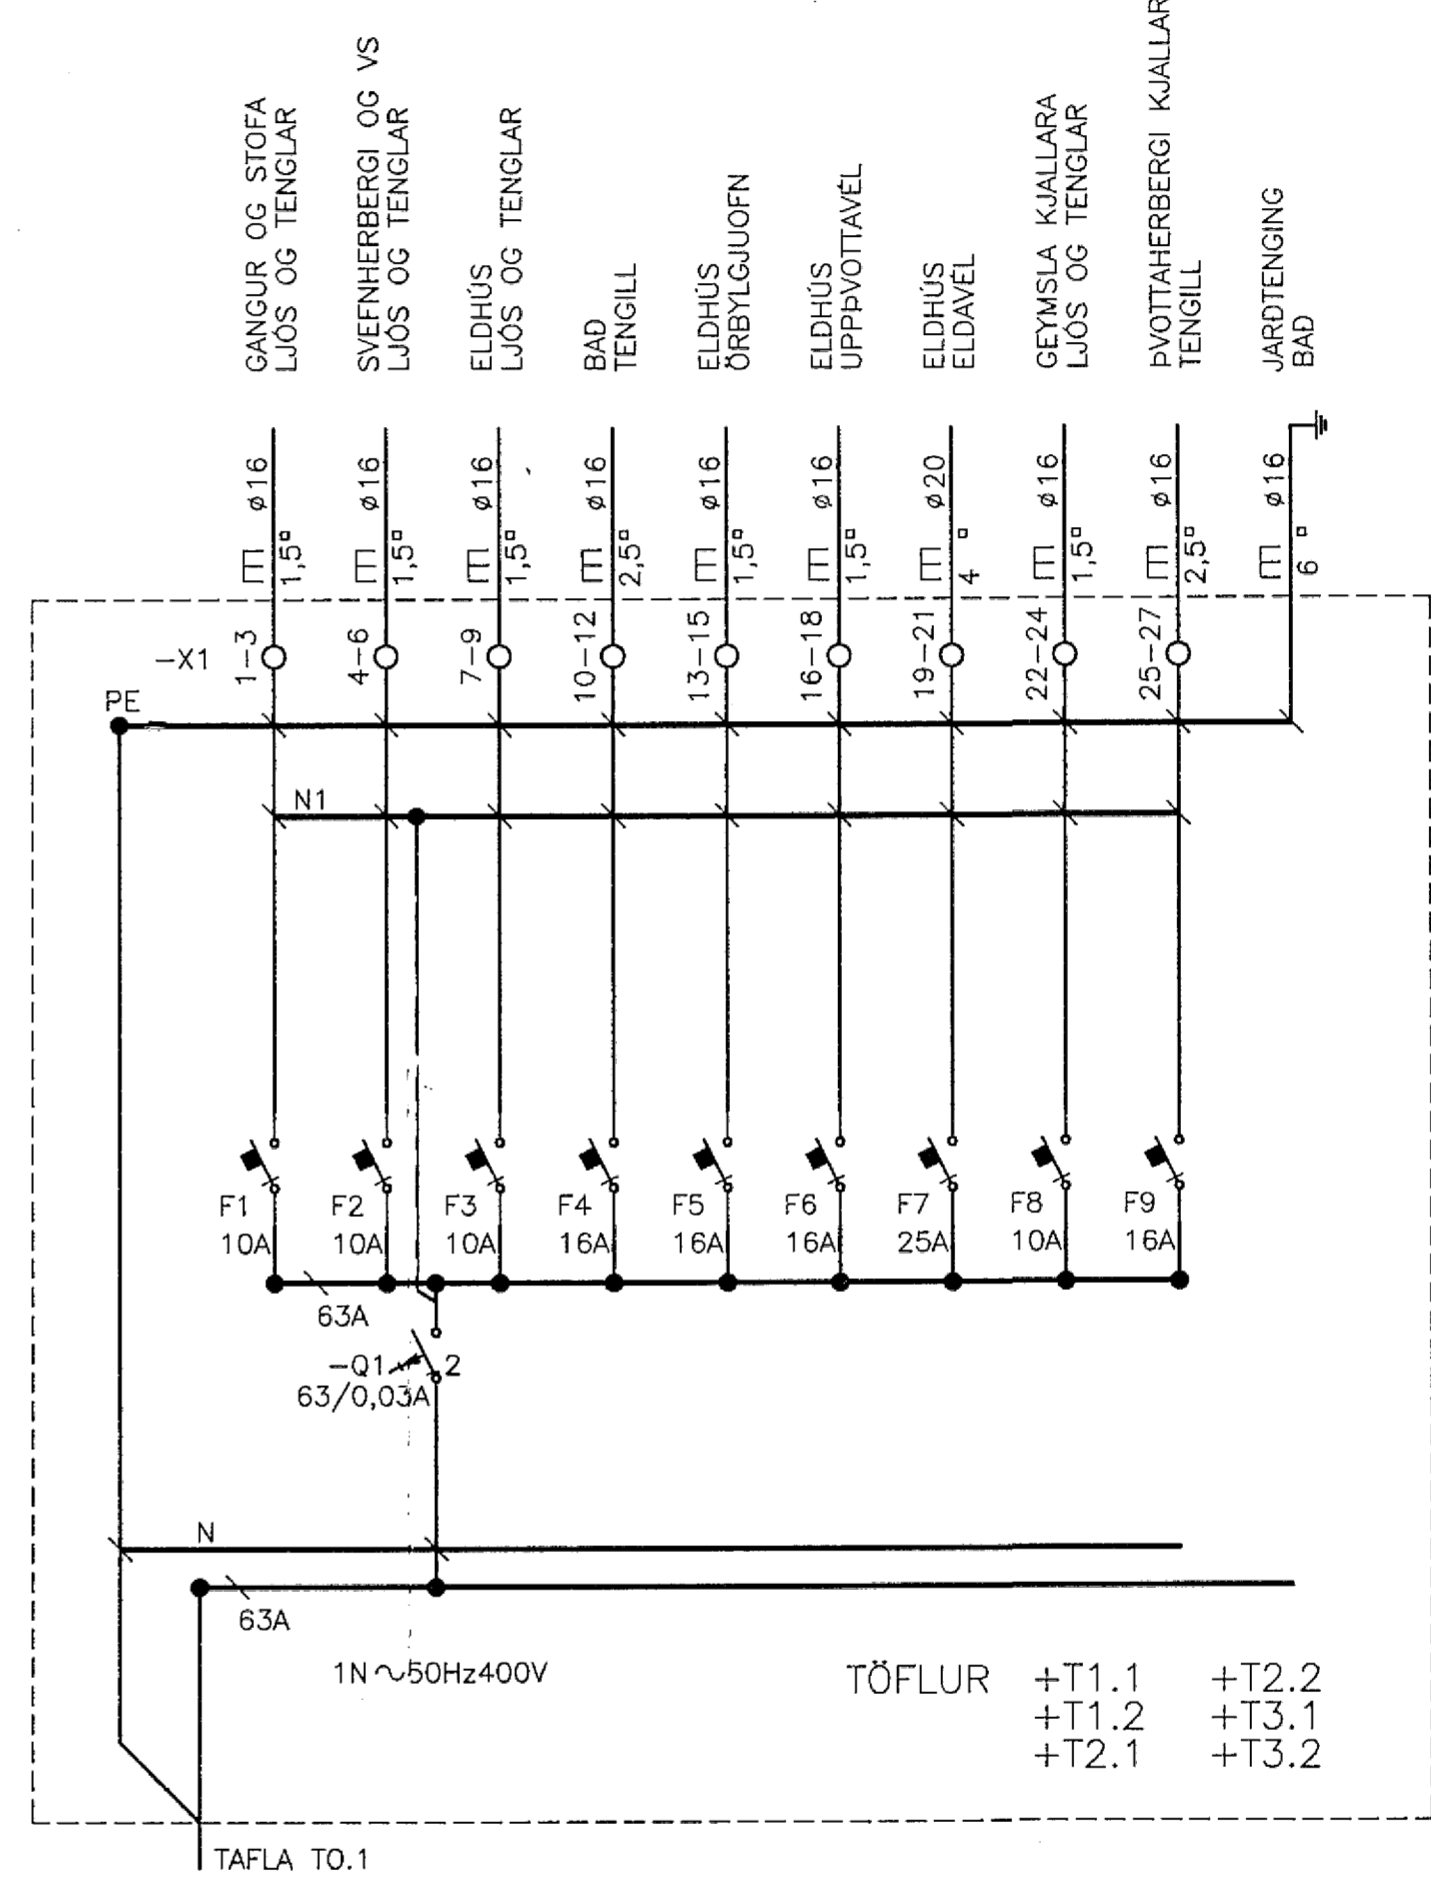

GANGUR OG STOFA
LJÓS OG TENGLAR

SVEFNHERBERGI OG VS
LJÓS OG TENGLAR

ELDHÚS
LJÓS OG TENGLAR

BAD
TENGILL

ELDHÚS
ÖRBYLGJUOFN

ELDHÚS
UPPBOTTAVEL

ELDHÚS
ELDAVEL

GEYMSLA
KJALLARA
LJÓS OG TENGLAR

ÞVOTTAHERBERGI
KJALLARA
TENGILL

JARDTENGING
BAD

Verkefni ÁLFHOLT 32, 220 HAFNARFIRÐI		
Verkhli/Verknúmer EINLÍNUNYNDIR		
Blað nr. 6	Teikningarnúmer 2-0135	Kvarði ENGINN
Hannað SH	Teiknað SH	Dags. 20.08.'92
Yfirfarð	Samp.	Breyting
Sigurjón Harðarson Suðurbraut 16 220 Hafnarfirði sími 651845		

T
T
D
C
B
A