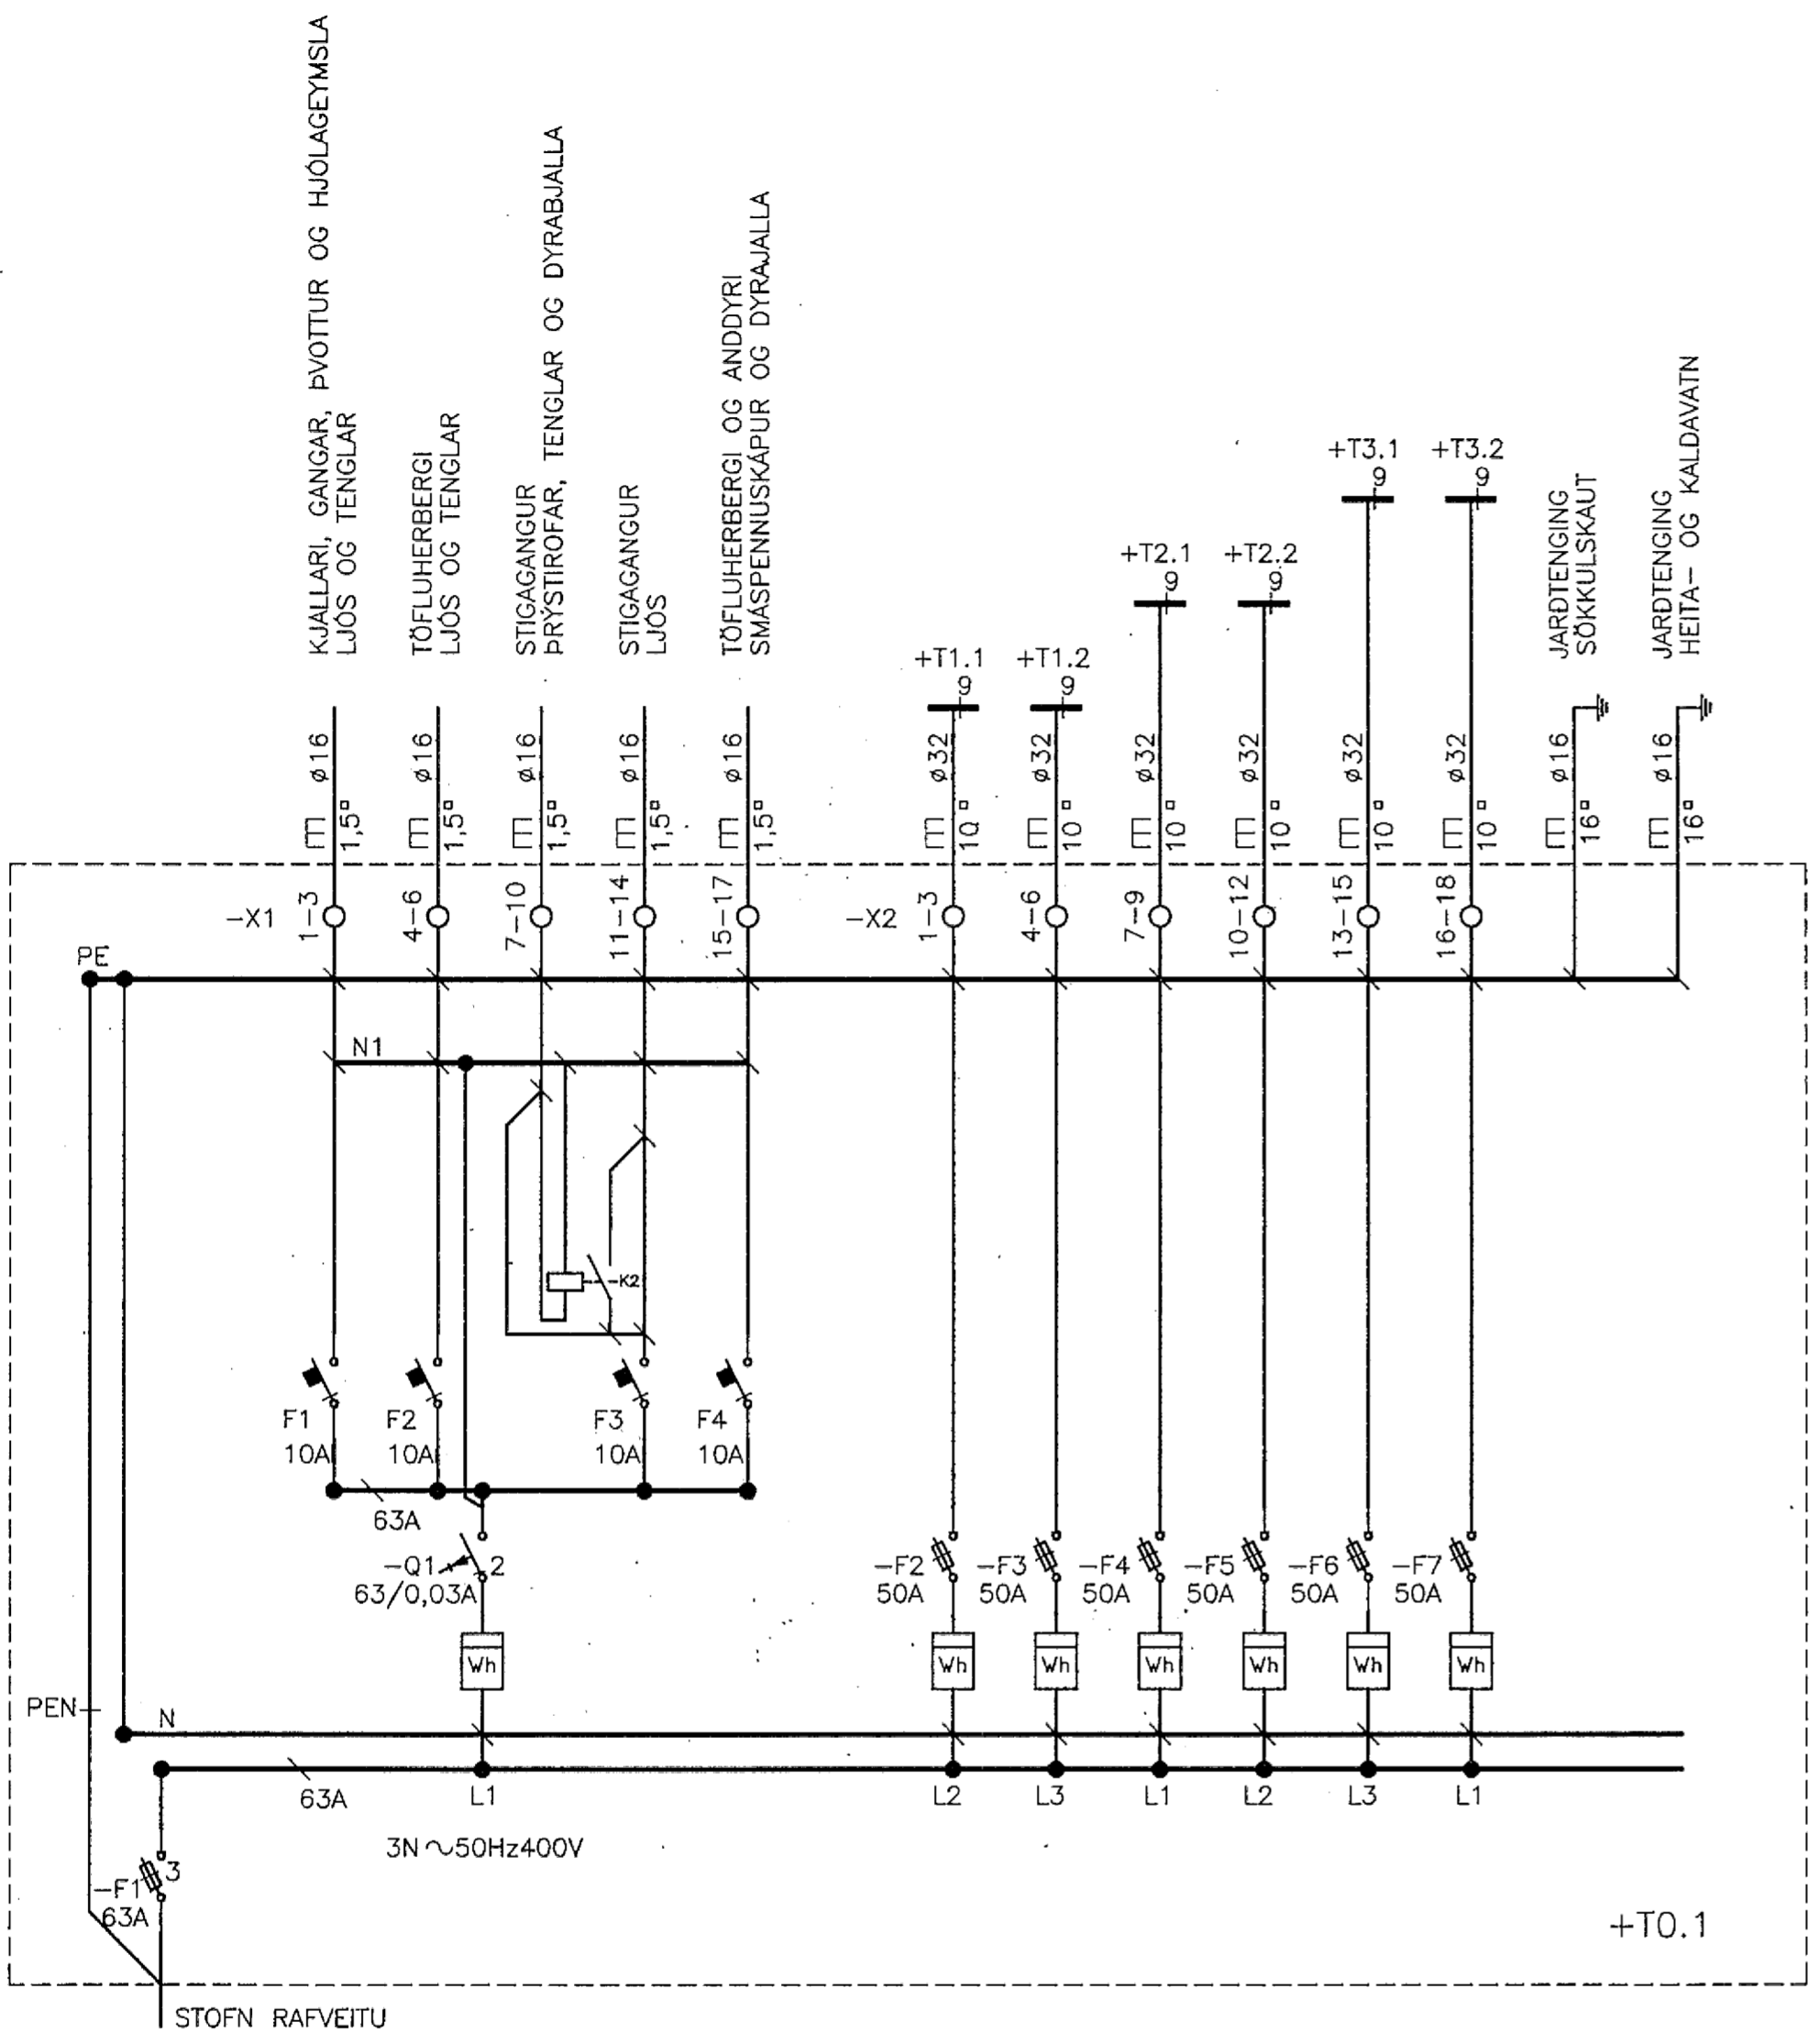

T
T
D
C
B
A

KJALLARI, GANGAR, ÞVOTTUR OG HJÓLAGEMYSLA
LJÓS OG TENGLAR

TÖFLUHERBERGI
LJÓS OG TENGLAR

STIGAGANGUR
PRÝSTIROFAR, TENGLAR OG DYRABJALLA

STIGAGANGUR
LJÓS

TÖFLUHERBERGI OG ANDDYRI
SMÁSPENNUSKÁPUR OG DYRAJALLA