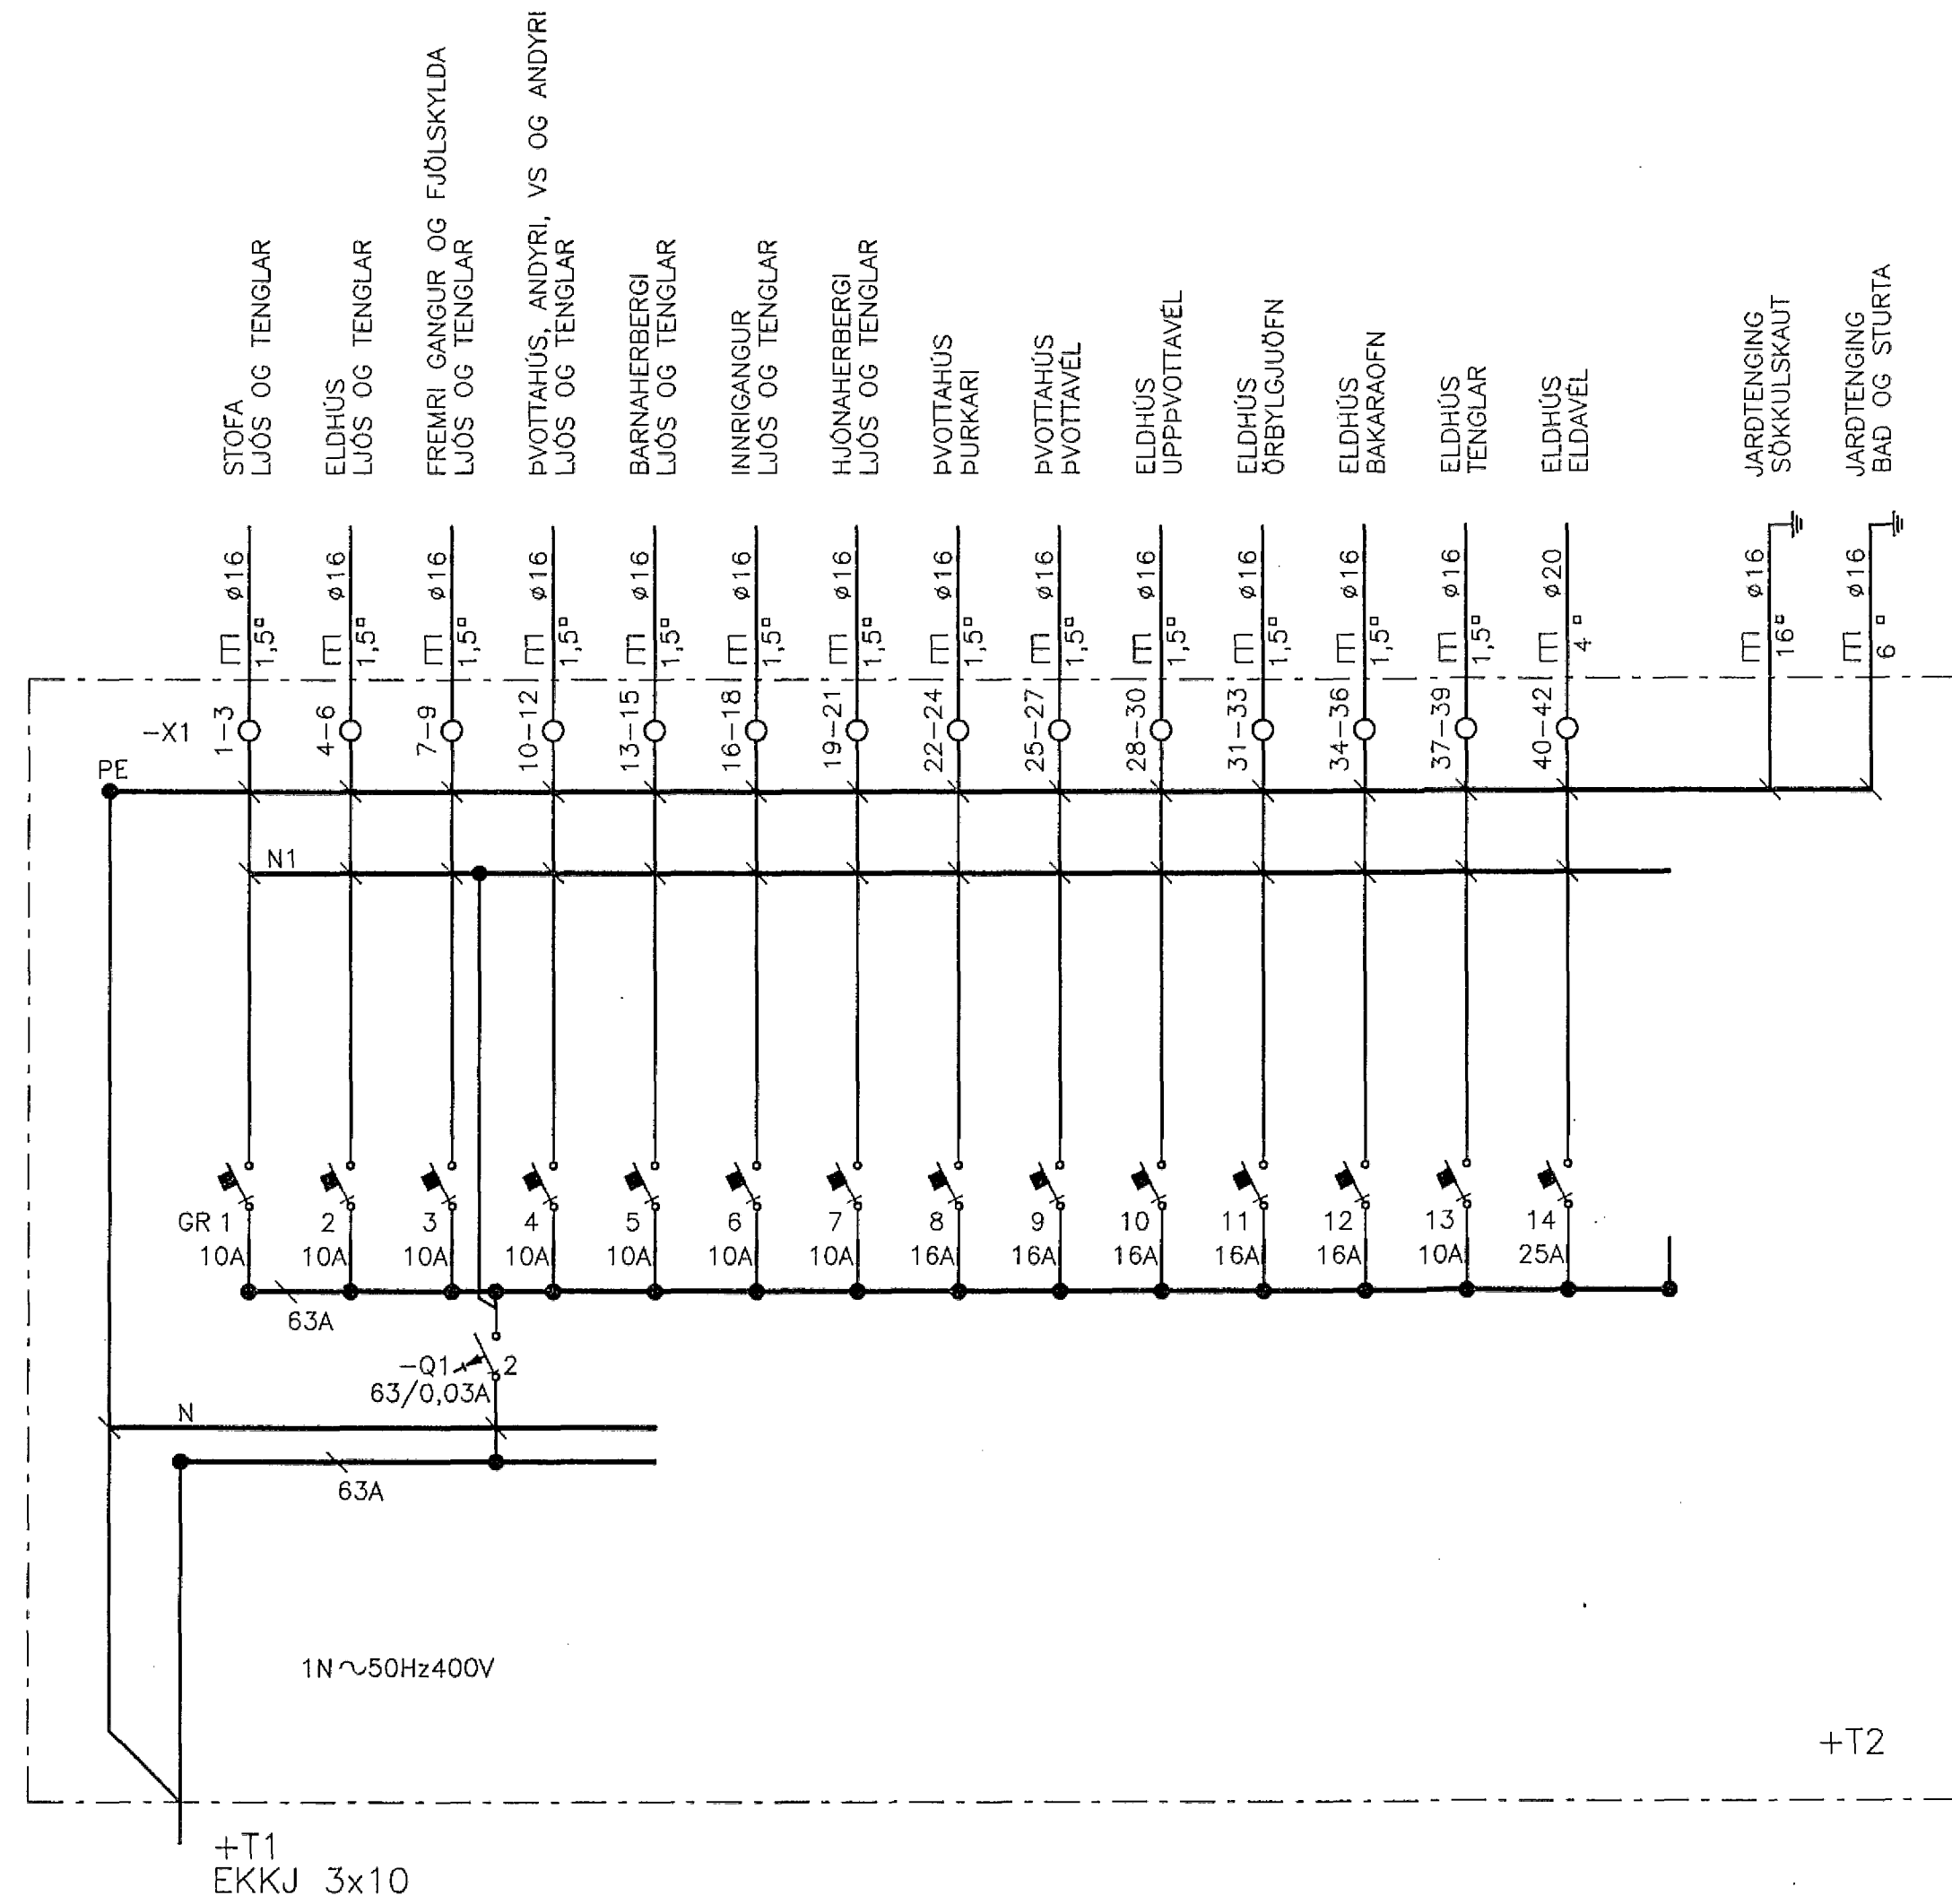

F

F

D

C

B

A

- BILAGEYMSLA LJÓS OG TENGLAR
- GEYMSLA LJÓS OG TENGLAR
- TENGLAR VID BORD TENGLAR
- TEINGILL Á VEGG MÓT TÖFLU TENGLAR
- TENGLAR VID TÖFLU TENGLAR
- IBÚÐARHÚS TAFLA T2
- JARDTENGING SÖKKULSKAUT
- JARDTENGING HEITA- OG KALDAVATN

Verkheiti SKÓGARHLÍÐ 1, 220 HAFNARFIRÐI		
Verkhúti/Verknúmer EINLÍNUMYNDIR, TÖFLUR T1 OG T2		
Bláð nr. 3	Teikningarnúmer 2-0139	Kvarði ENGINN
Hannað Þórir Úlf.	Teiknað SH	Dags. 25.10.'92
Yfirfarið	Samþ.	Breyting
Sigurjón Harðarson Suðurbraut 16 220 Hafnarfirði sími 651845		