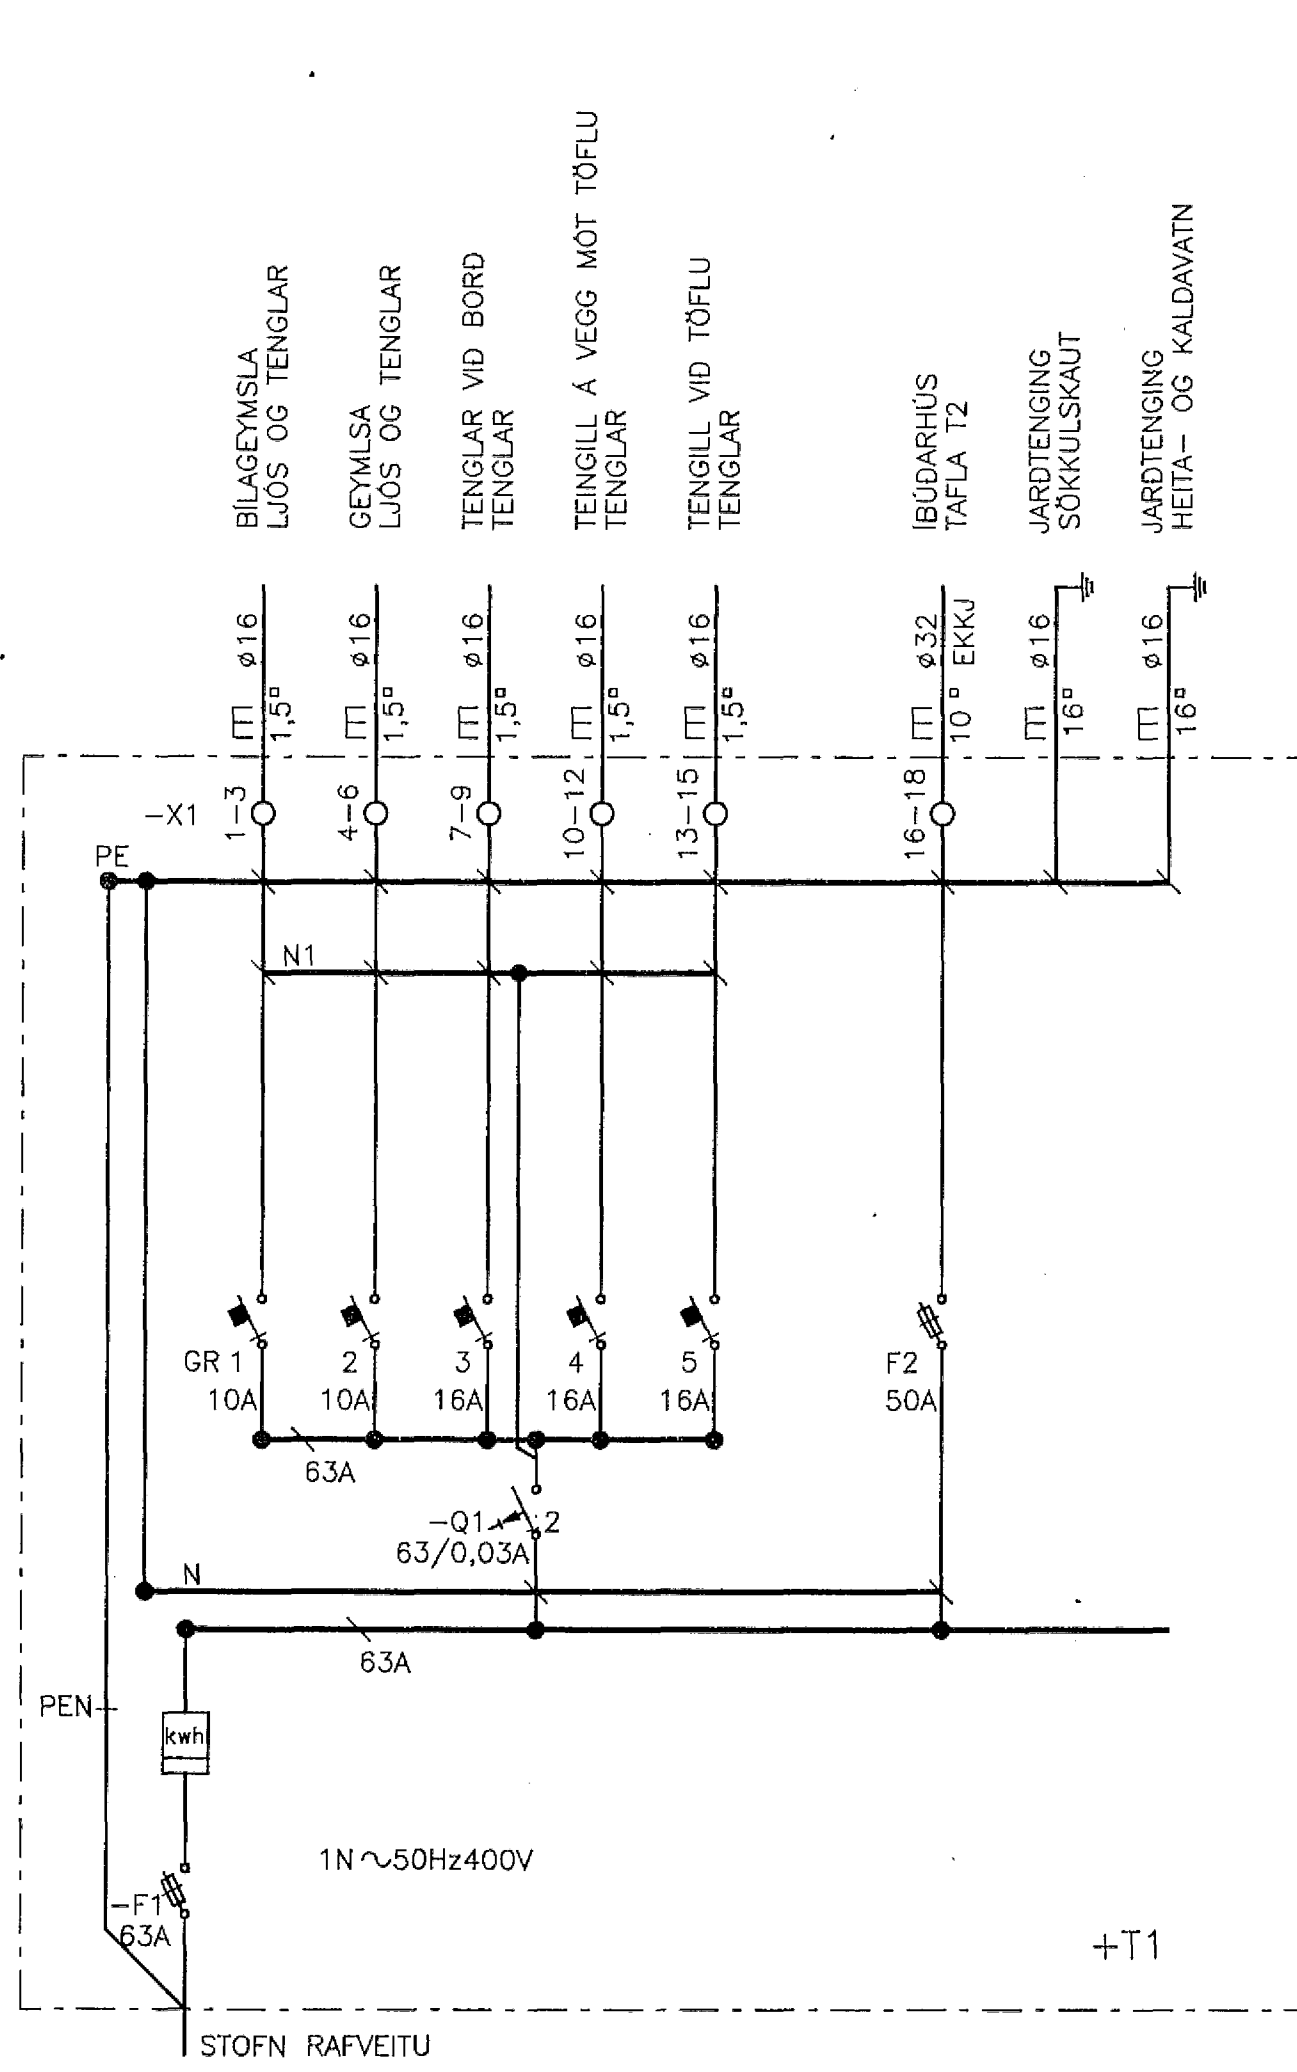

F

F

D

C

B

A

- BILAGEYMSLA LJÓS OG TENGLAR
- GEYMSLA LJÓS OG TENGLAR
- TENGLAR VID BORD TENGLAR
- TEINGILL Á VEGG MÓT TÖFLU TENGLAR
- TENGLAR VID TÖFLU TENGLAR
- IBÚÐARHÚS TAFLA T2
- JARDTENGING SÖKKULSKAUT
- JARDTENGING HEITA- OG KALDAVATN