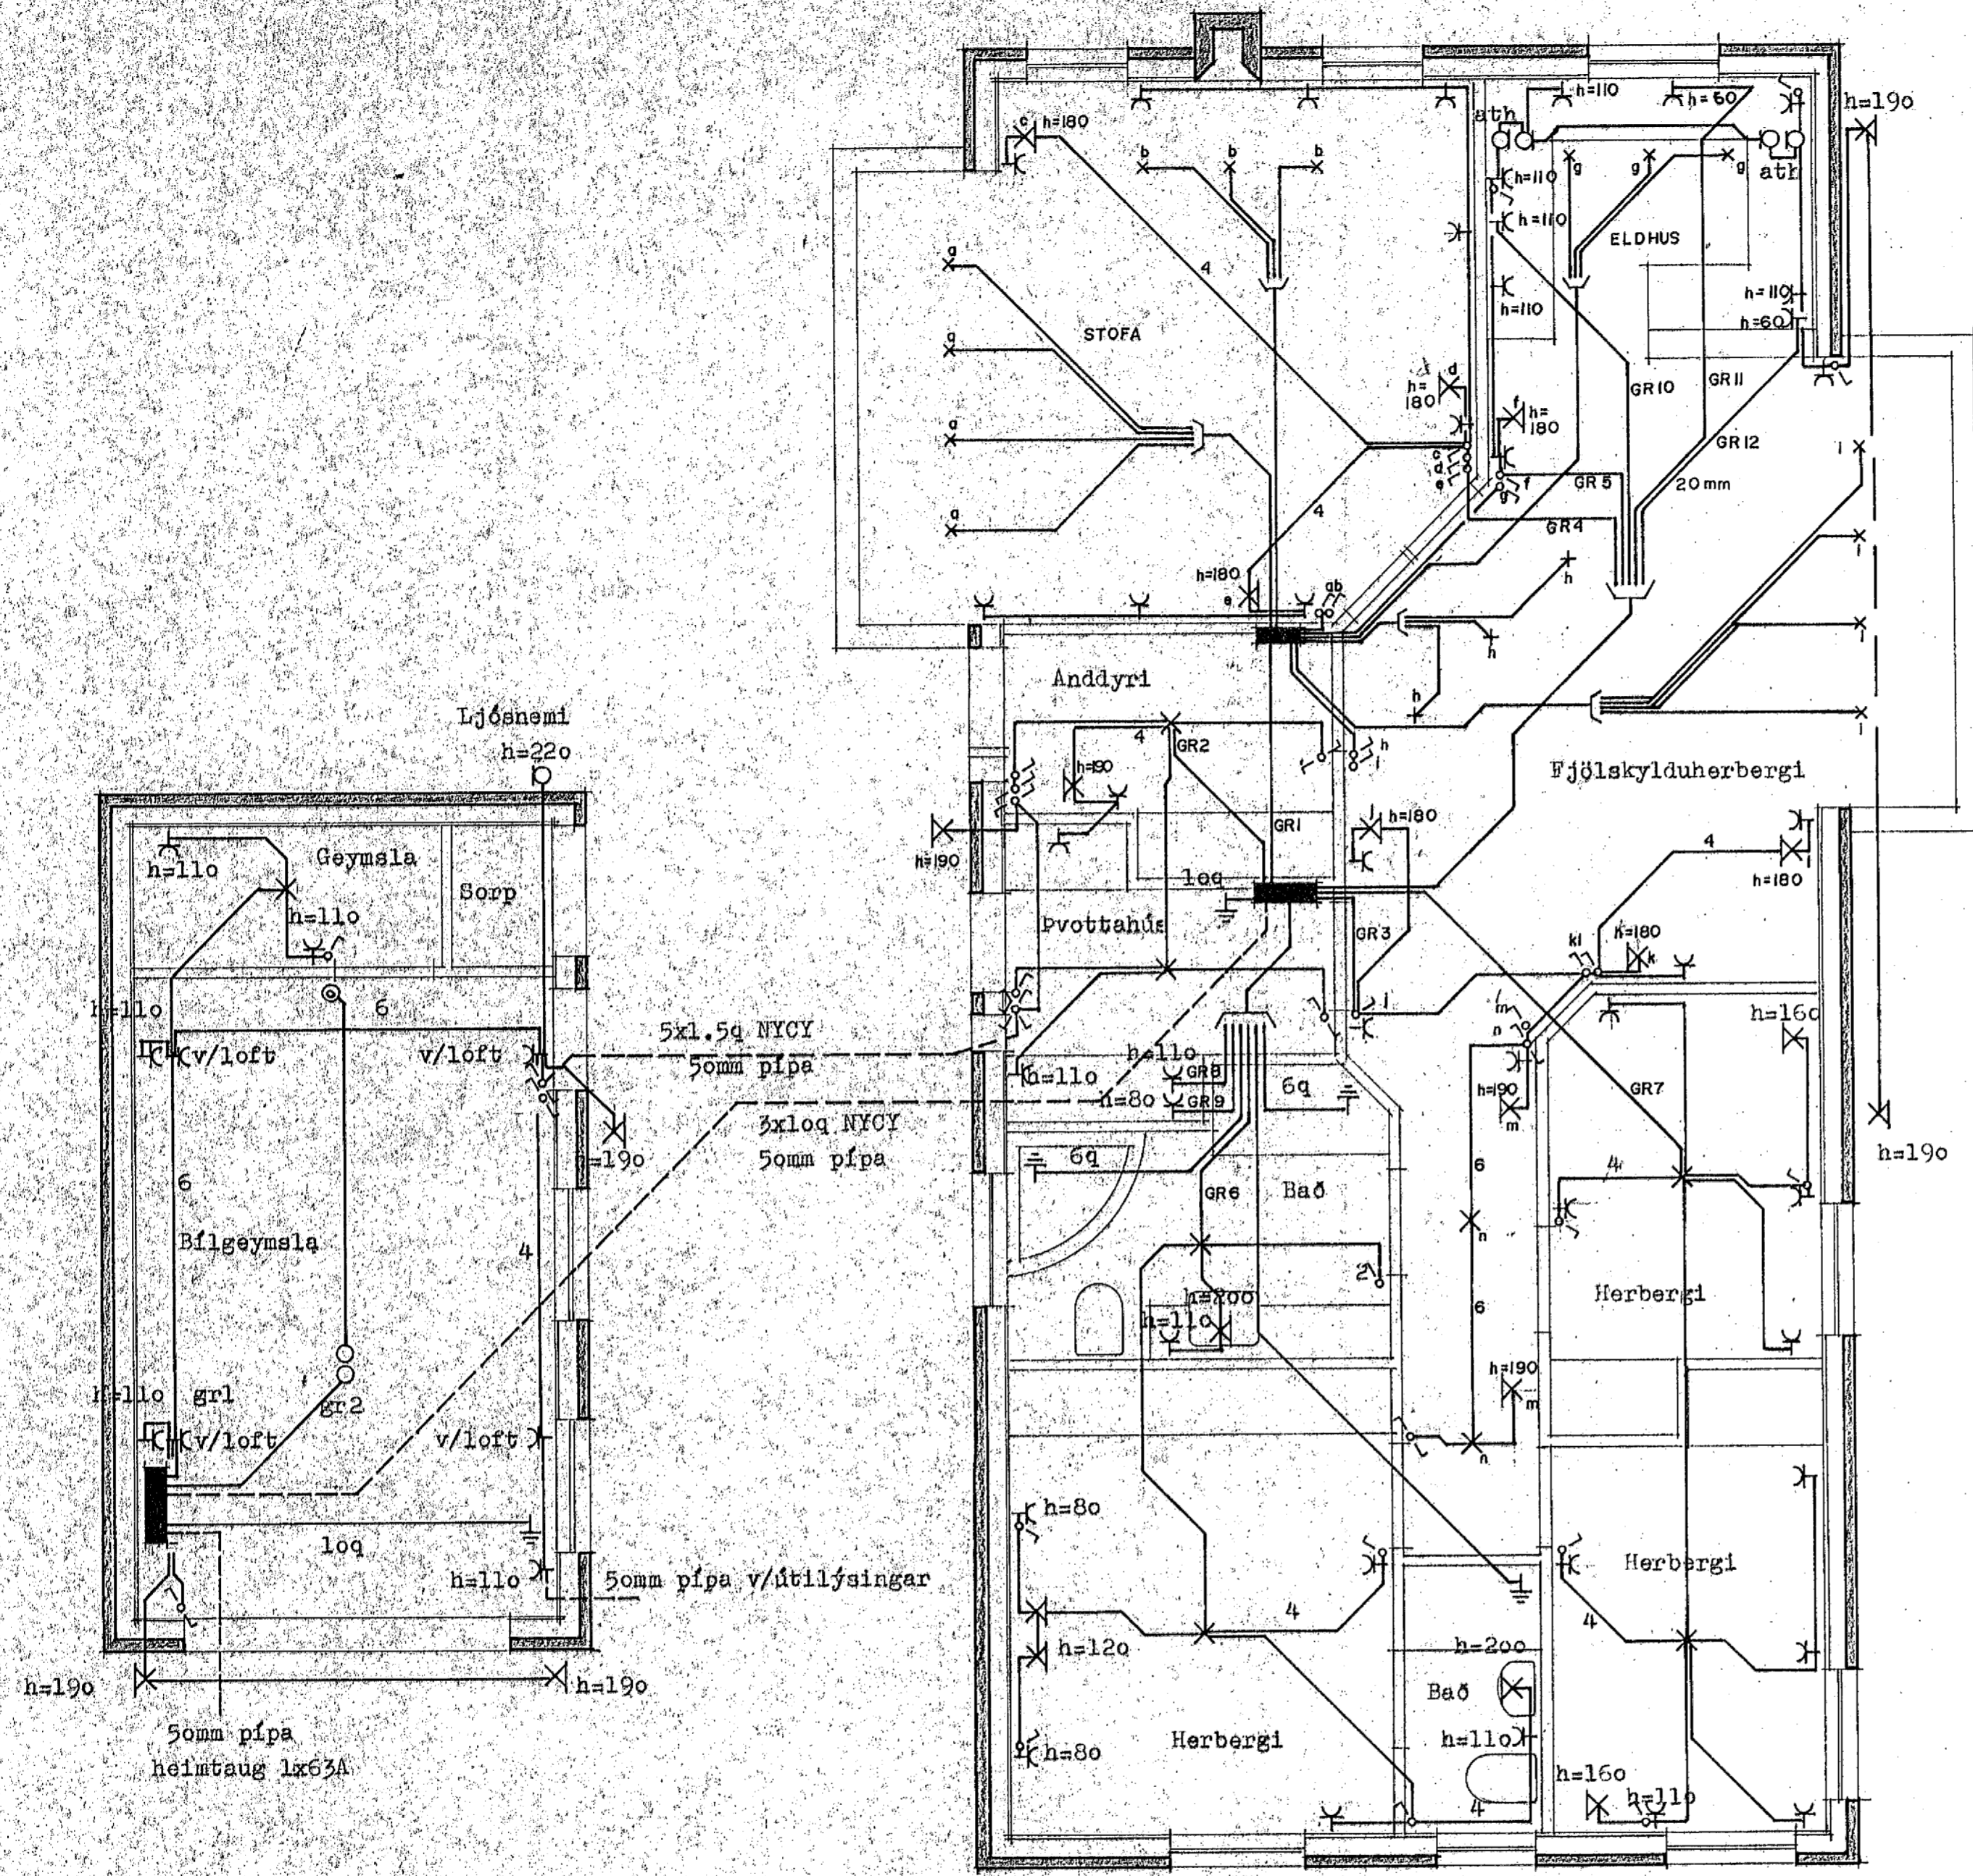

ath: Tengidósir skulu allveg neðan og ofan við efri skáp. v/lýsingar ofan á og undir skáp.

ÁSGR. JÓNASSON TEIKNISTOFA		TEIKN.: Ásgr.	DAGS.: nóv. 92
LERKIHlíÐ 15 · 105 REYKJAVÍK · S: 37117		REIKN.:	VERK.:
Steinahlíð 4 Hafnarfirði		YFIRF.:	BLAÐ: R.02(4)
RAFLAGNIR		MKV.: 1.50	Ásgrímur Jónasson