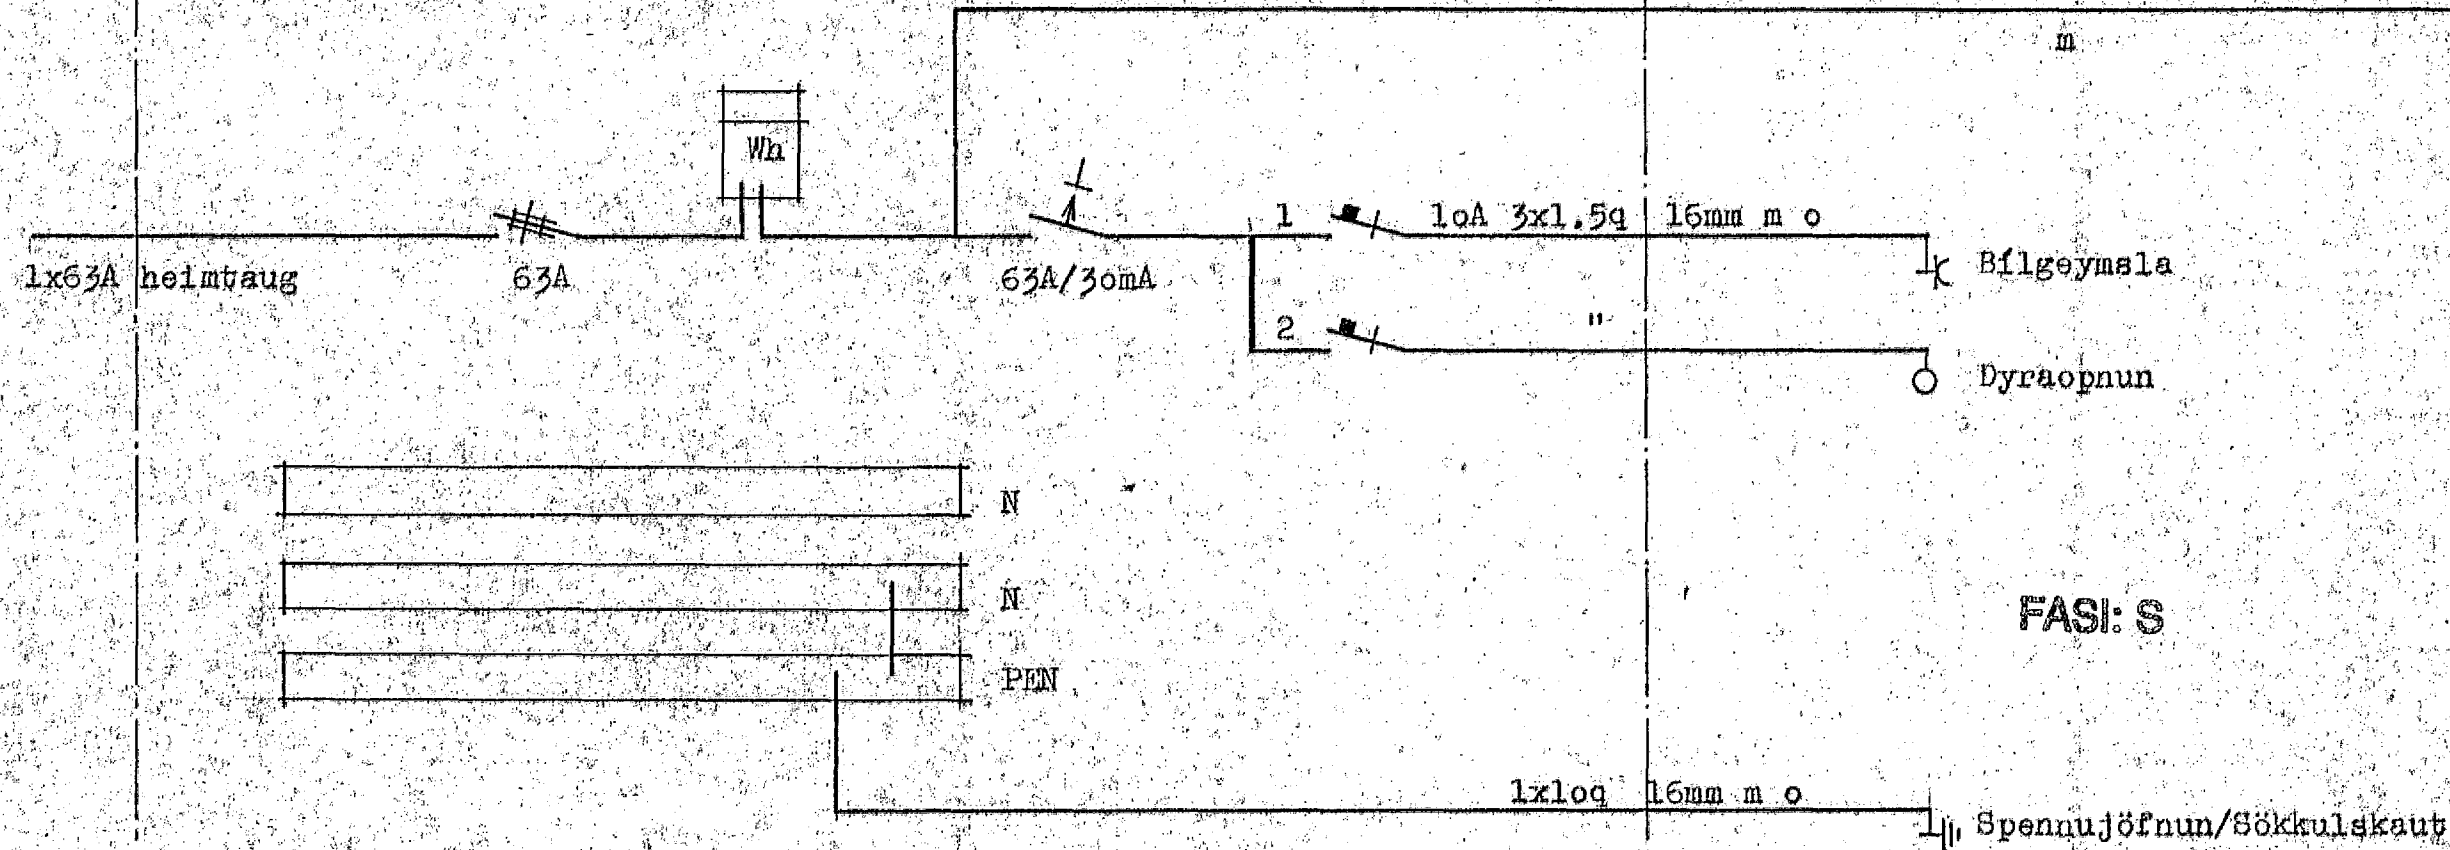

A0altafla t.d. Striebel & John 3/0LS
230/400V. kerfi.

Greinatafla íbúðarhúsi
t.d. Striebel & John UK220N

3x10q plaststr. í pípu NYCY

FASÍ: S

Smáspennutafla t.d. Striebel&John UK.210

ASGR. JÓNASSON TEIKNISTOFA
LERKIHlíÐ 15 - 105 REYKJAVÍK - S. 37117