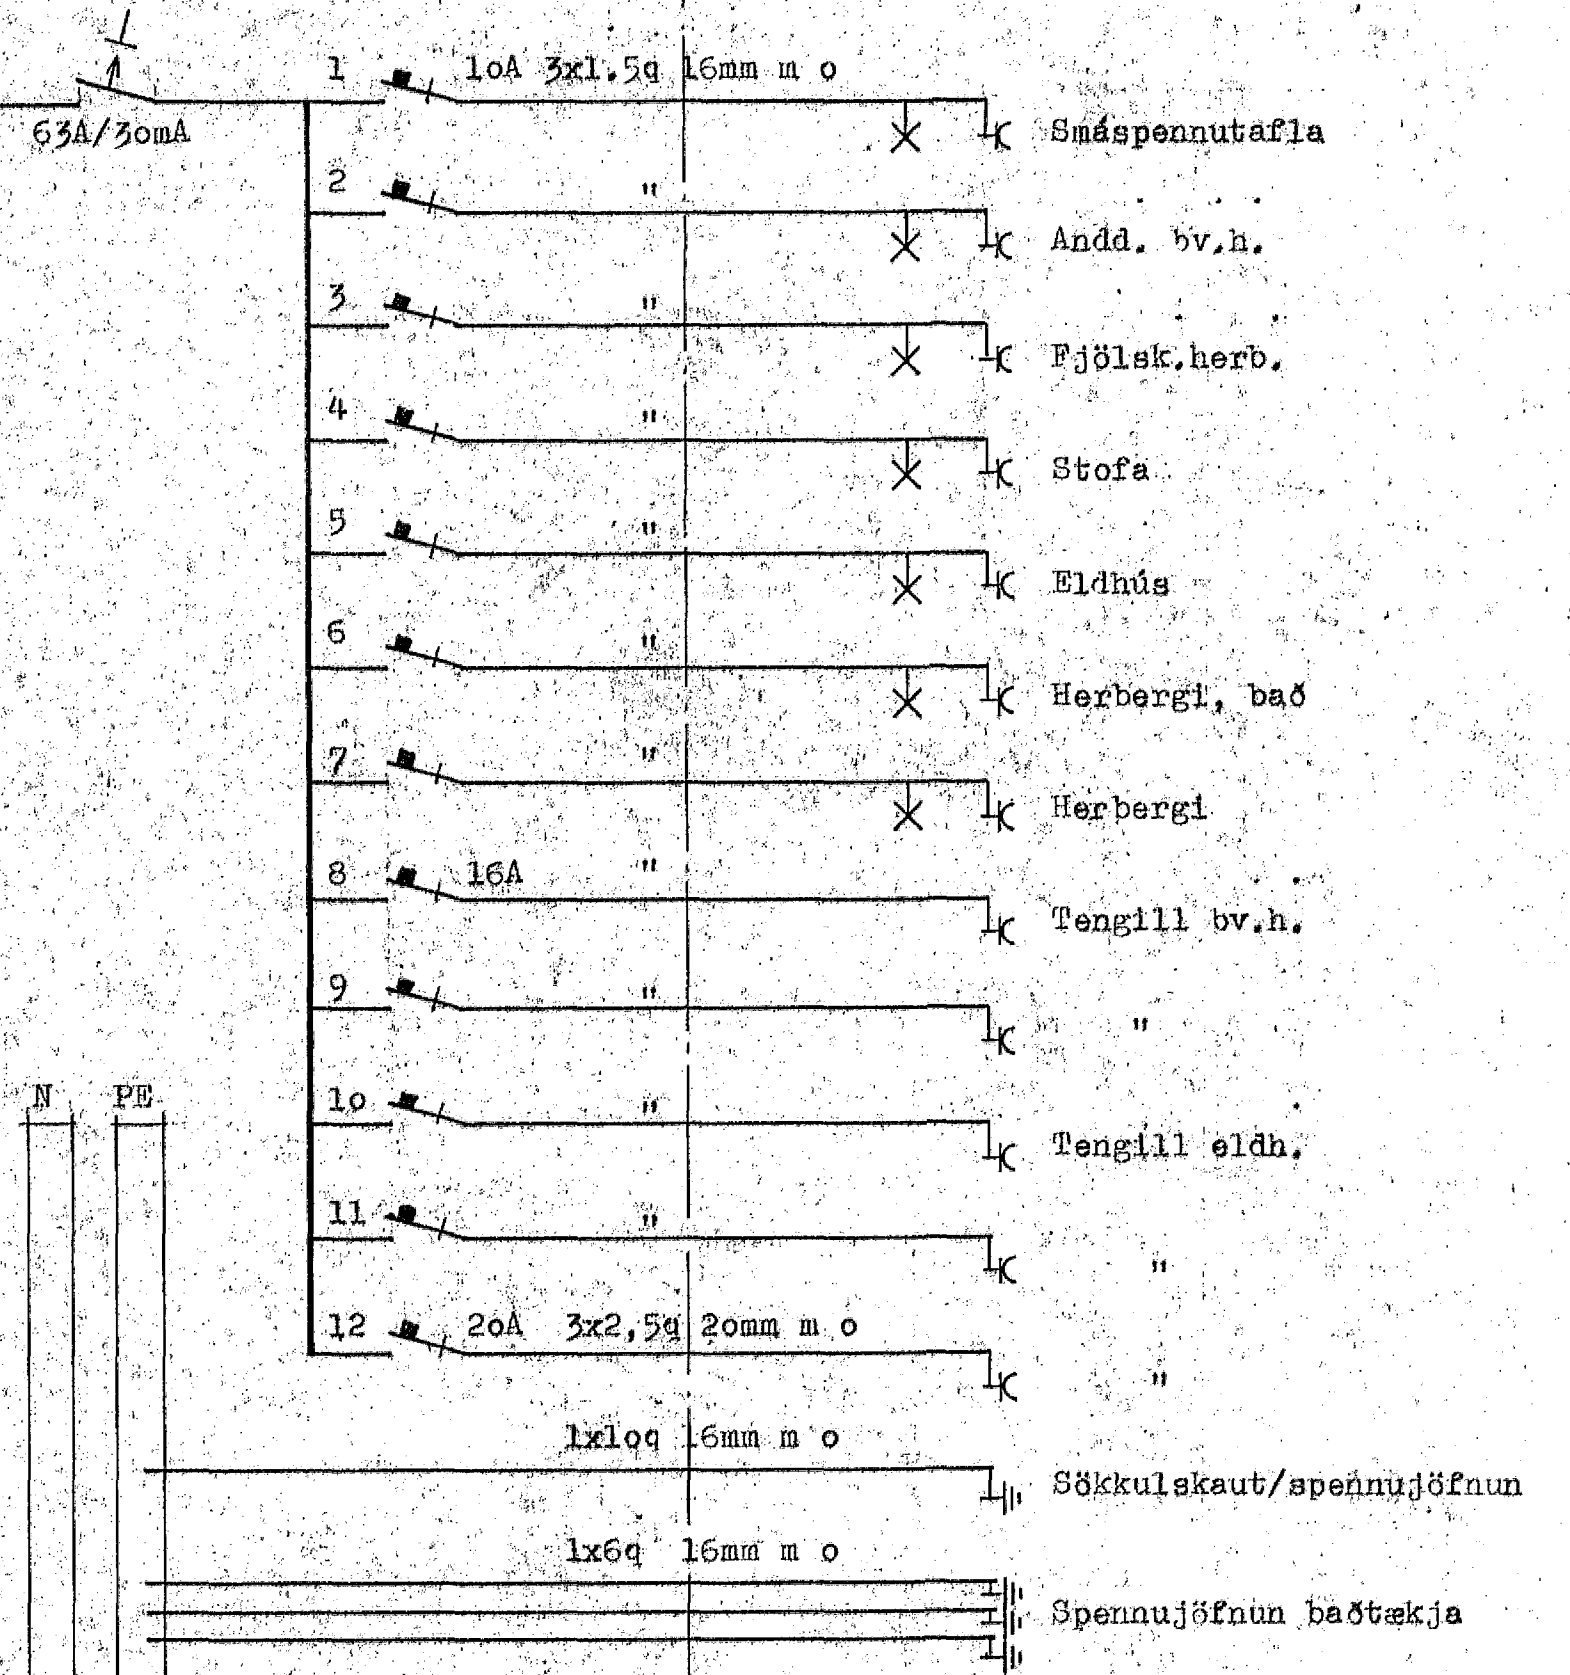

A0altafla t.d. Striebel & John 3/0LS
230/400V. kerfi.

Greinatafla íbúðarhúsi
t.d. Striebel & John UK220N

3x10q plaststr. í pípu NYCY

FASÍ: S

Smáspennutafla t.d. Striebel&John UK.210

ASGR. JÓNASSON TEIKNISTOFA
LERKIHlíÐ 15 - 105 REYKJAVÍK - S. 37117

Steinahlíð 4 Hafnarfirði

RAFLAGNIR

TEIKN: Asgr. DAGS: nóv. 92

REIKN: VERK:

YFIRF: BLAÐ: R.04(4)

MKV: enginn

Asgrímur Jónasson