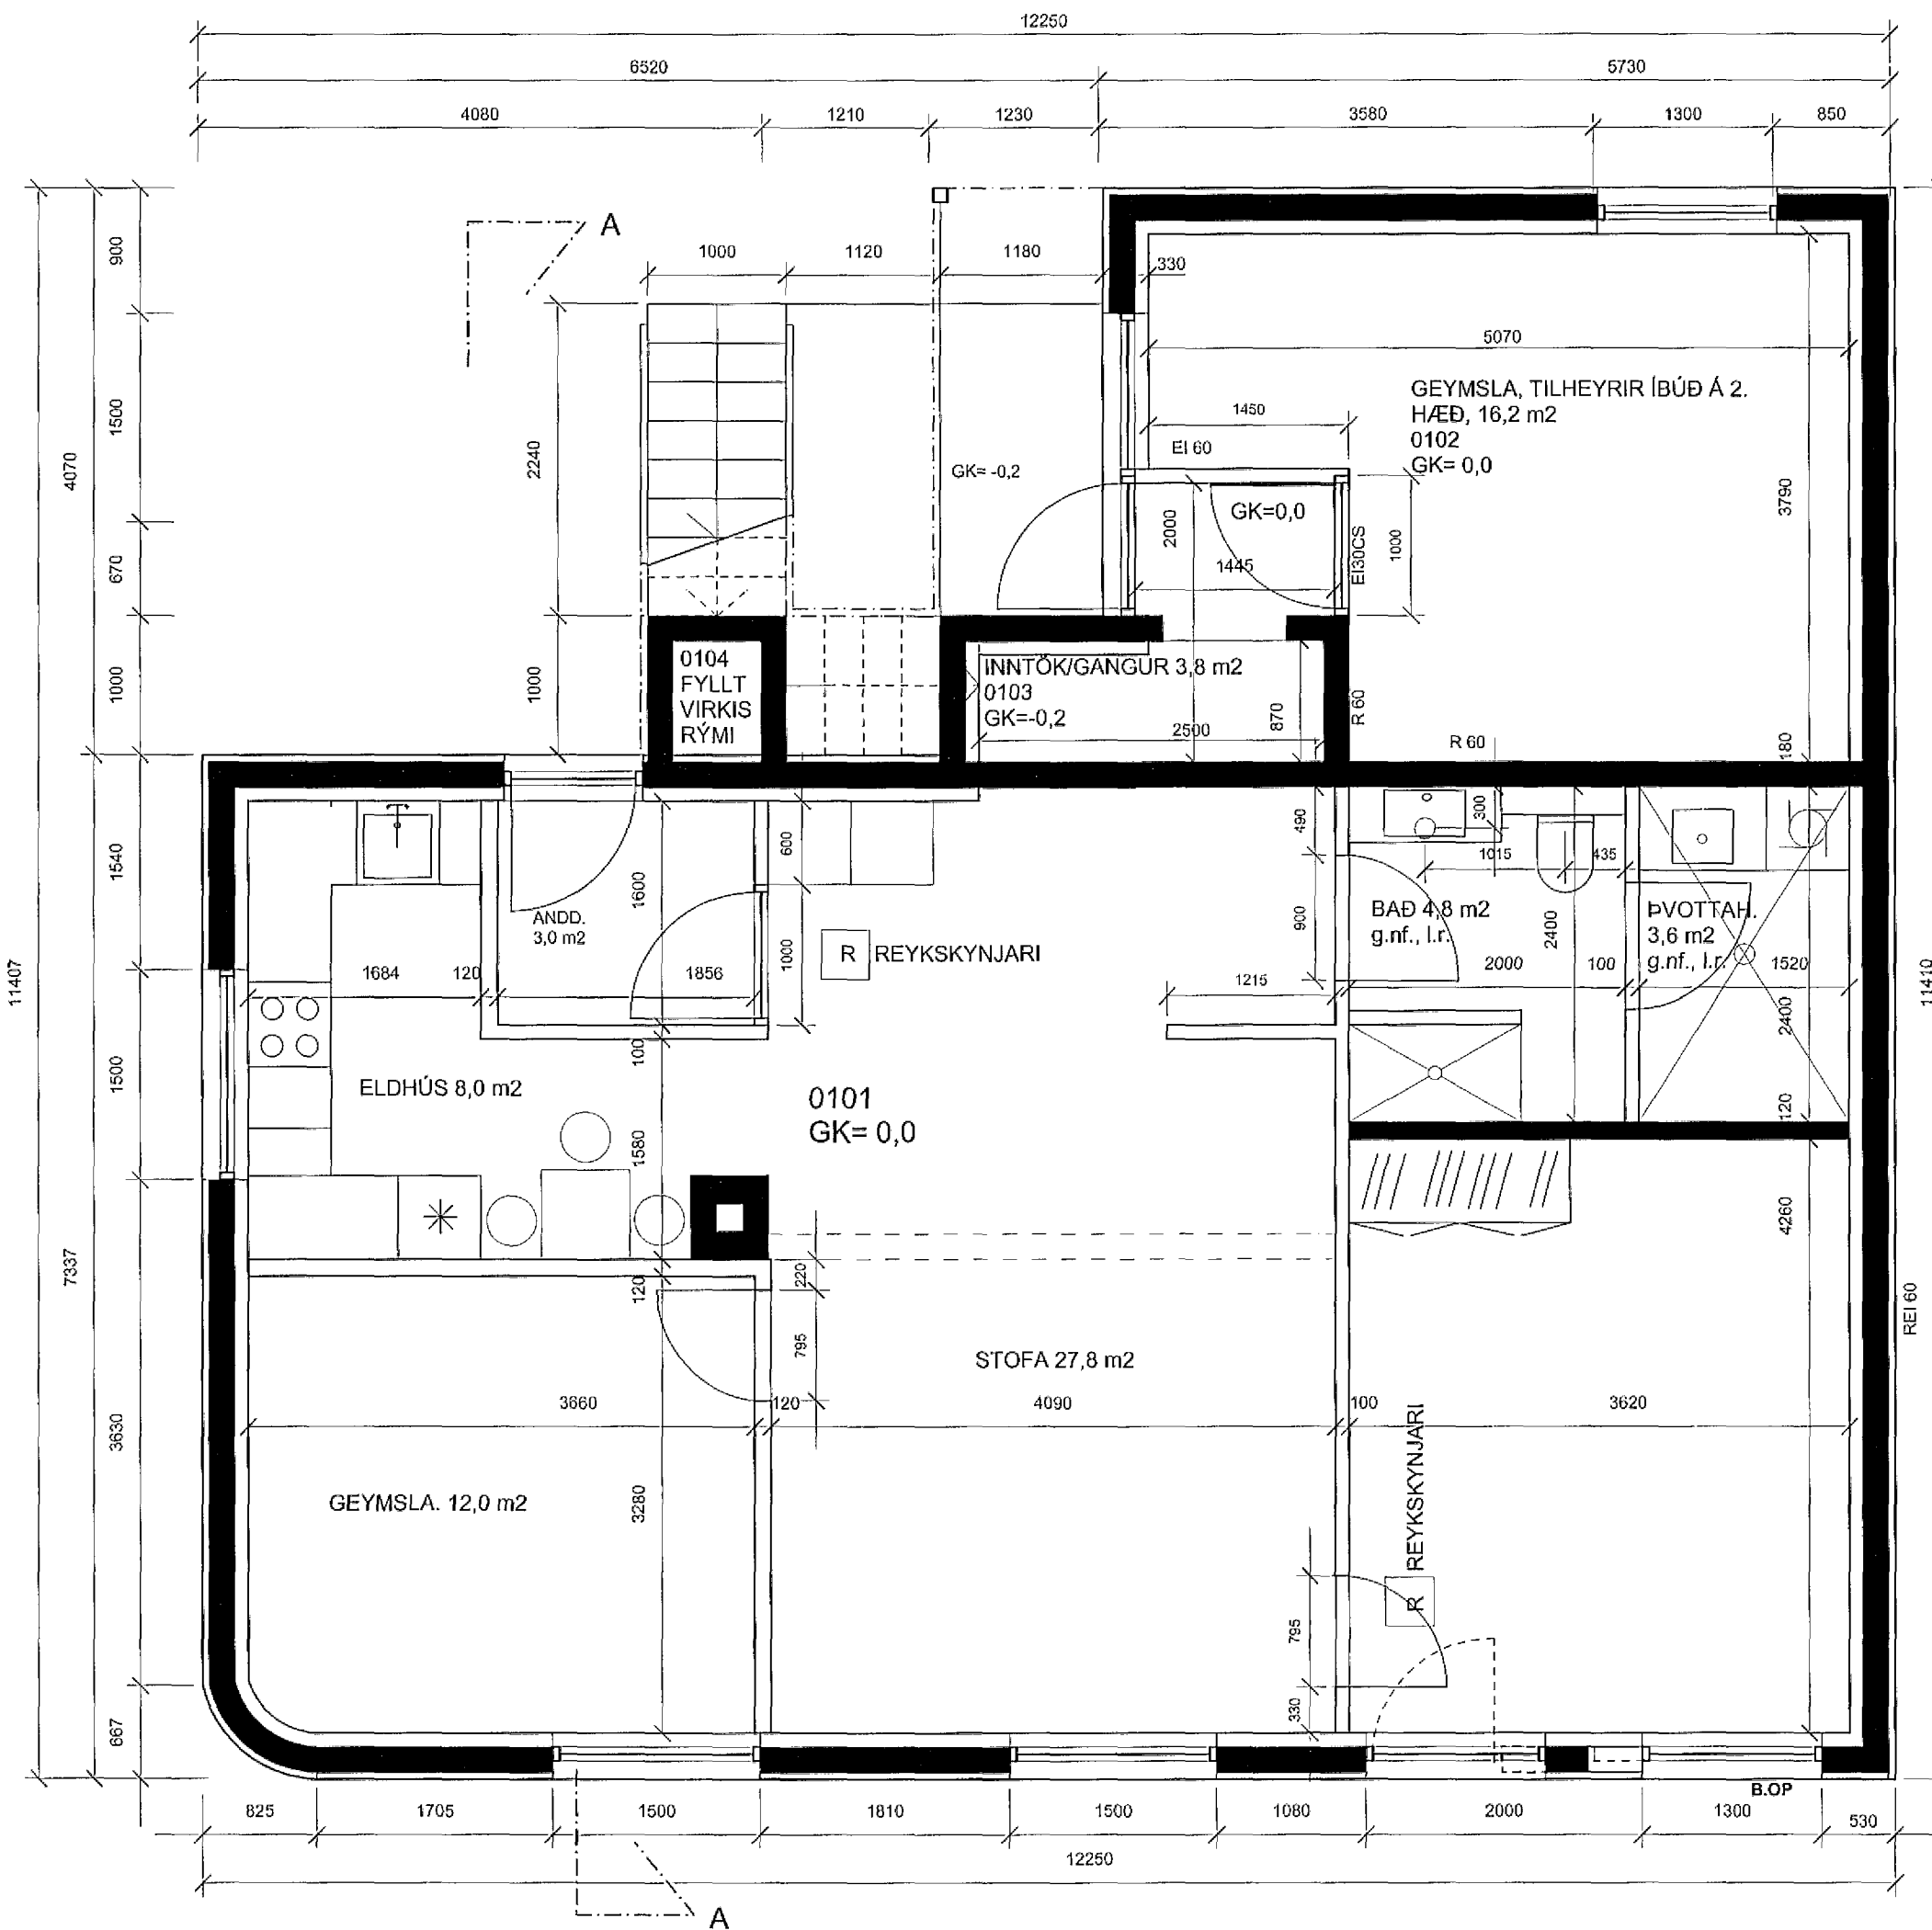

Samþykkt þann  
07. júní 2014  
Byggingafrúnn í Hafnarfirði  
Fh. Hrólfur S. Gunnlaugsson

GRUNNMYND 1.HÆÐ, 1:100

GRUNNMYND 2.HÆÐ, 1:100

BREYTINGAR:	NR.	DAGS.	BREYTING	QVARDI
VERK: Vesturbraut 9, Hafnarfirði UNNIÐ FYFIR: Pegasos SLF, Kt 580610-1960 TEIKNING: GRUNNMYNDIR				DAGS. 27.06.2013 TEIKNAD AF GJ TEIKNING NR. 1307-5001
TEIKNING IS arkitektúr og umhverfi Gunnlaugur Jónsson Kt. 090462 2299 Pálmar Halldórsson Kt. 140860 2639 Krókahlás 5, 110 Reykjavík sími: 824 4555 / 552 9696 netfang: gunnlaugur@teikning.is				