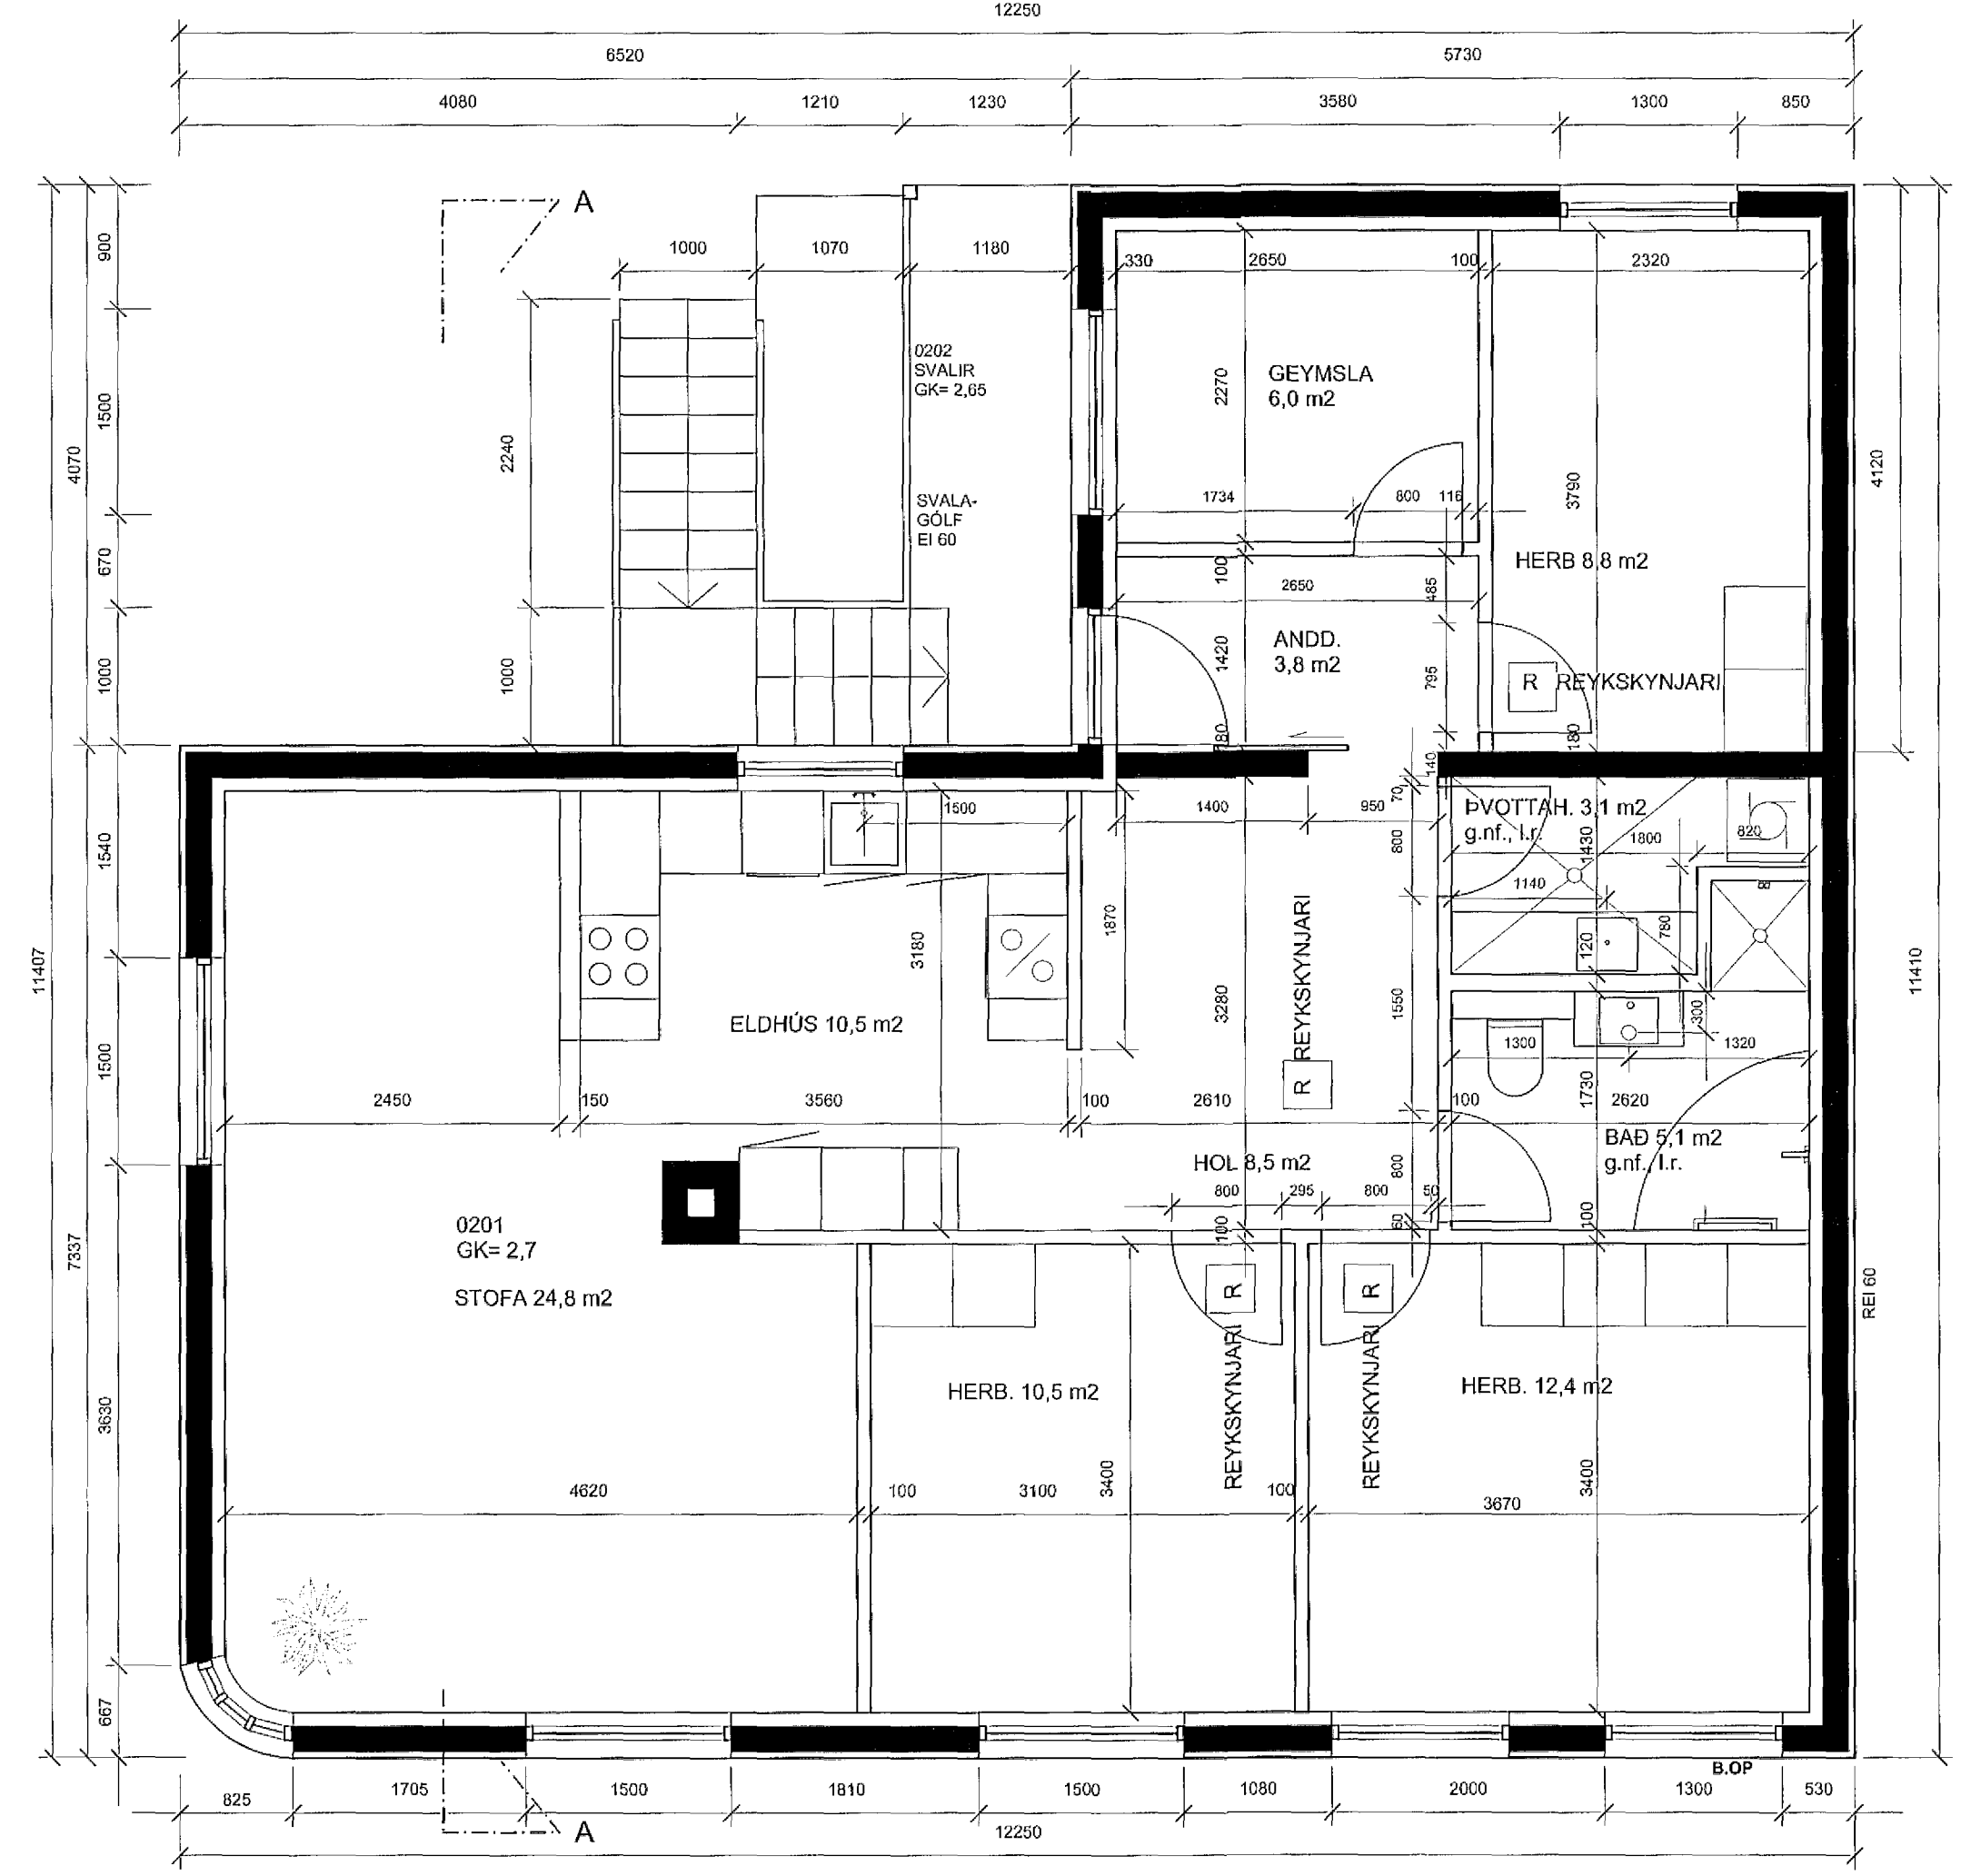

Samþykkt þann  
07. júní 2014  
Byggingafrúnn í Hafnarfirði  
Fh. Hrólfur S. Gunnlaugsson

GRUNNMYND 1.HÆÐ, 1:100

GRUNNMYND 2.HÆÐ, 1:100

BREYTINGAR:	NR.	DAGS.	BREYTING	QVARDI
VERK: Vesturbraut 9, Hafnarfirði UNNIÐ FYFIR: Pegasos SLF, Kt 580610-1960 TEIKNING: GRUNNMYNDIR				DAGS. 27.06.2013 TEIKNAD AF GJ TEIKNING NR. 1307-5001
TEIKNING IS arkitektúr og umhverfi Gunnlaugur Jónsson Kt. 090462 2299 Pálmar Halldórsson Kt. 140860 2639 Krókahlás 5, 110 Reykjavík sími: 824 4555 / 552 9696 netfang: gunnlaugur@teikning.is				