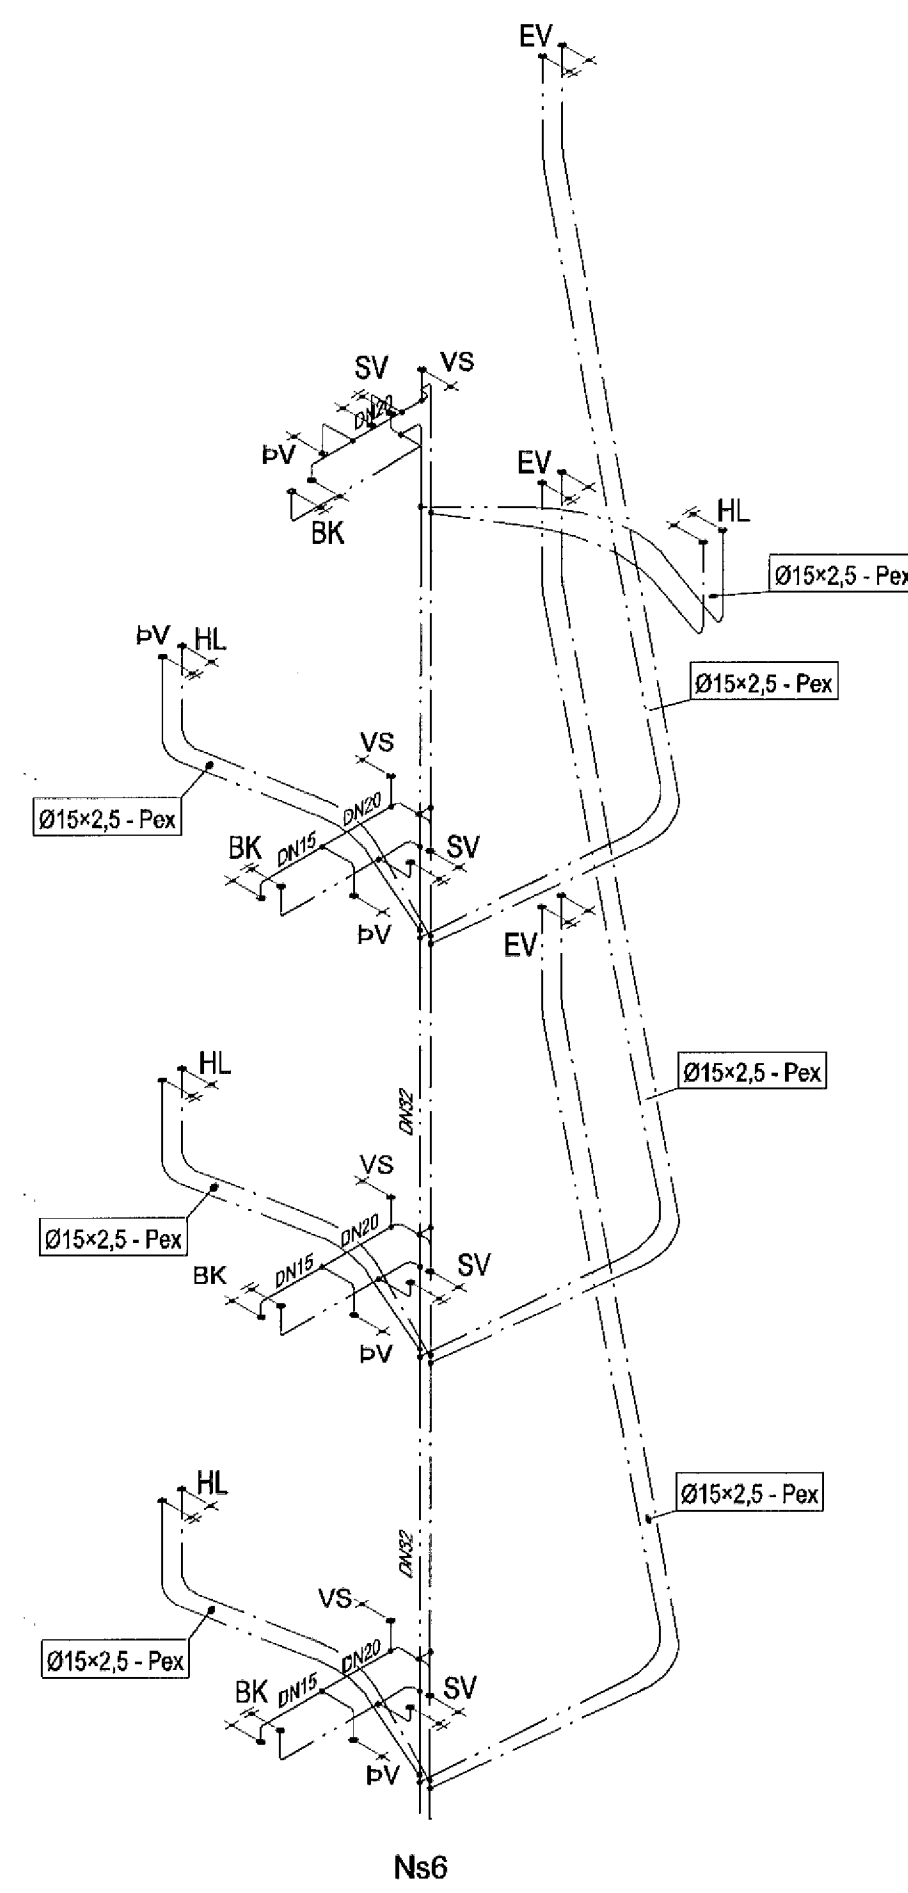

SKÝRINGAR

Almennar skýringar sjá teikningu P0 000

Skjalón 7

Útg. Dags. Skýring Hanna Ö Yfirfarir

VERKFRÆÐISTOFA

BÆJARHRAUN 20 • 220 HAFNARFJÖRÐUR • KENNIT. 710796-2899
vsb@vsb.is • Sími 585 8600 • Fax 585 8610 • www.vsb.is

Aflun sérhönnuðar
Sveinn Áki Sverrisson
Kt: 230855 5609 • aki@vsb.is

Verkefni
SKIPALÓN 7
221 HAFNARFIRÐI

Verktíð
Lagnir
Neysluvatnslagnir
Rúmmynd

Hinnáð	Teiknað	Yfirfarir	Kvartel	Síða
BIB	RS	SÁS	-	/ A1
Dags.	Verkefni	Teikning	Útgáfa	
18.01.2013	12151	7 P3 902	-