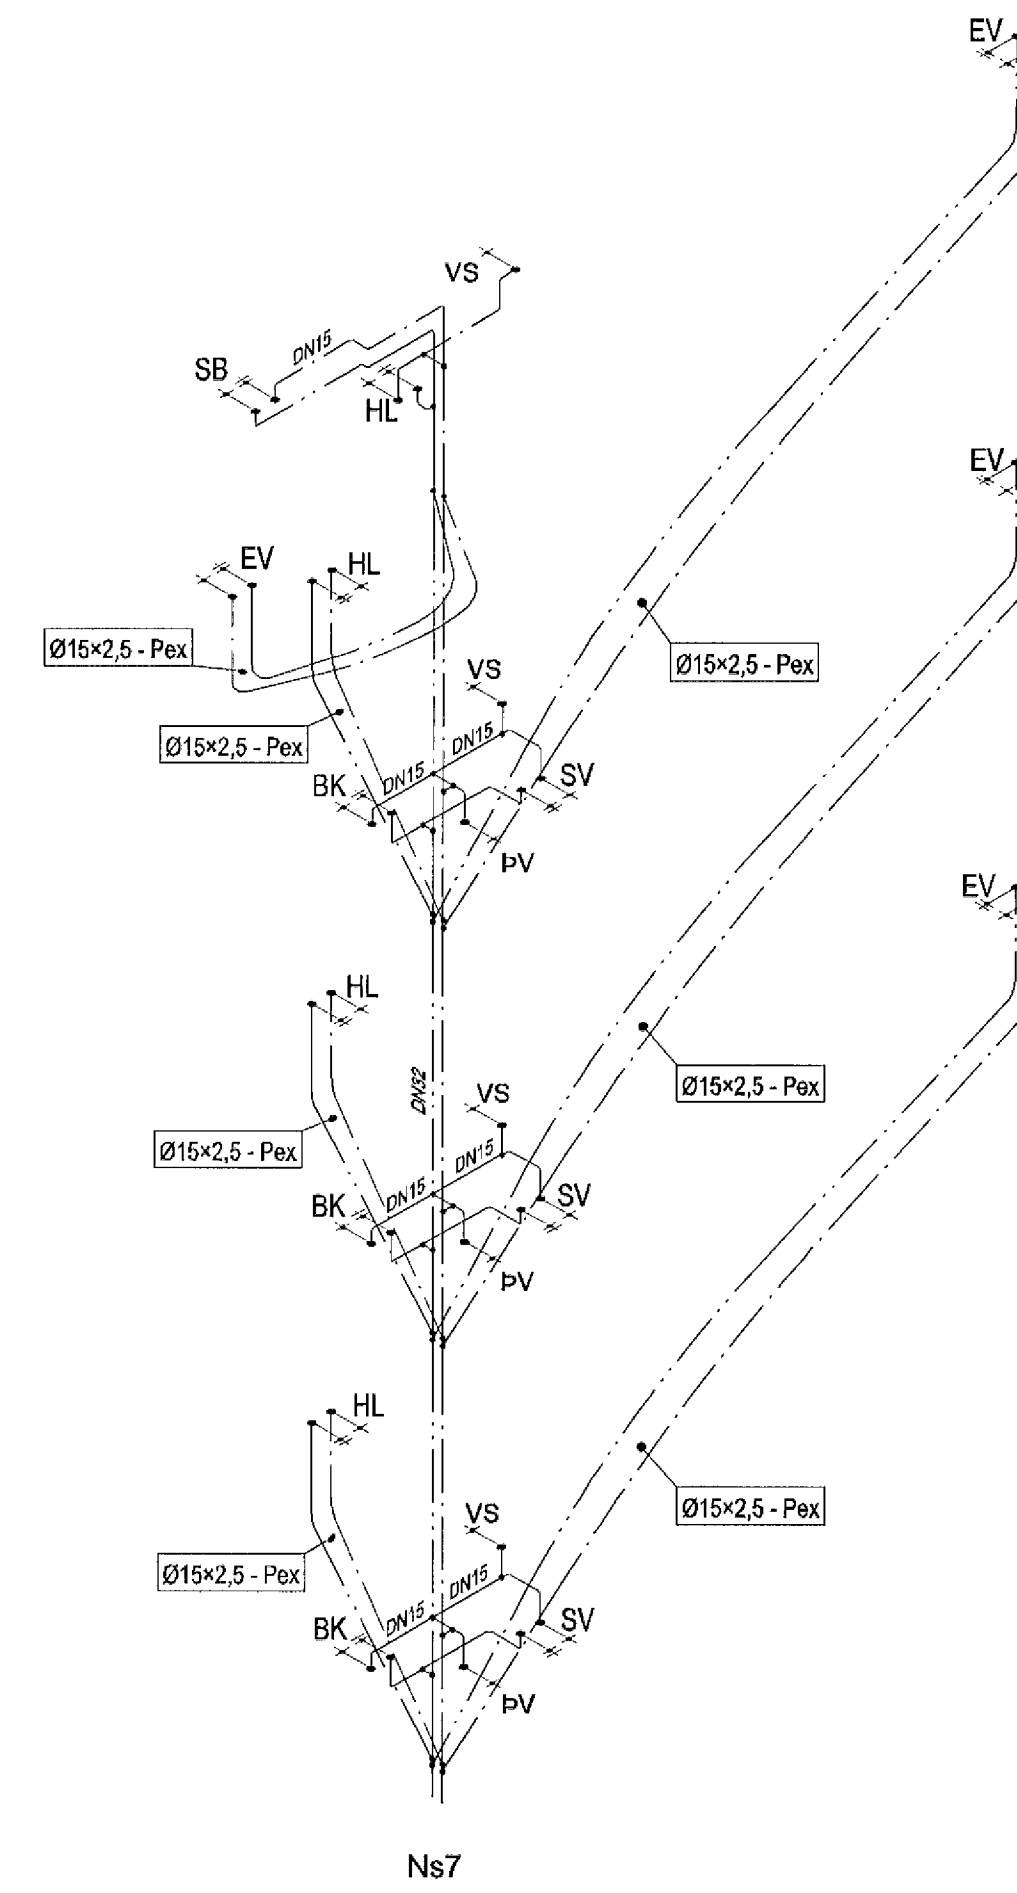

SKÝRINGAR

Almennar skýringar sjá teikningu P0 000

Skjalón 7

Útg. Dags. Skýring Hanna Ö Yfirfarir

VERKFRÆÐISTOFA

BÆJARHRAUN 20 • 220 HAFNARFJÖRÐUR • KENNIT. 710796-2899
vsb@vsb.is • Sími 585 8600 • Fax 585 8610 • www.vsb.is

Aflun sérhönnuðar
Sveinn Áki Sverrisson
Kt: 230855 5609 • aki@vsb.is

Verkefni
SKIPALÓN 7
221 HAFNARFIRÐI

Verktíð
Lagnir
Neysluvatnslagnir
Rúmmynd

Hinnáð	Teiknað	Yfirfarir	Kvartel	Síða
BIB	RS	SÁS	-	/ A1
Dags.	Verkefni	Teikning	Útgáfa	
18.01.2013	12151	7 P3 902	-