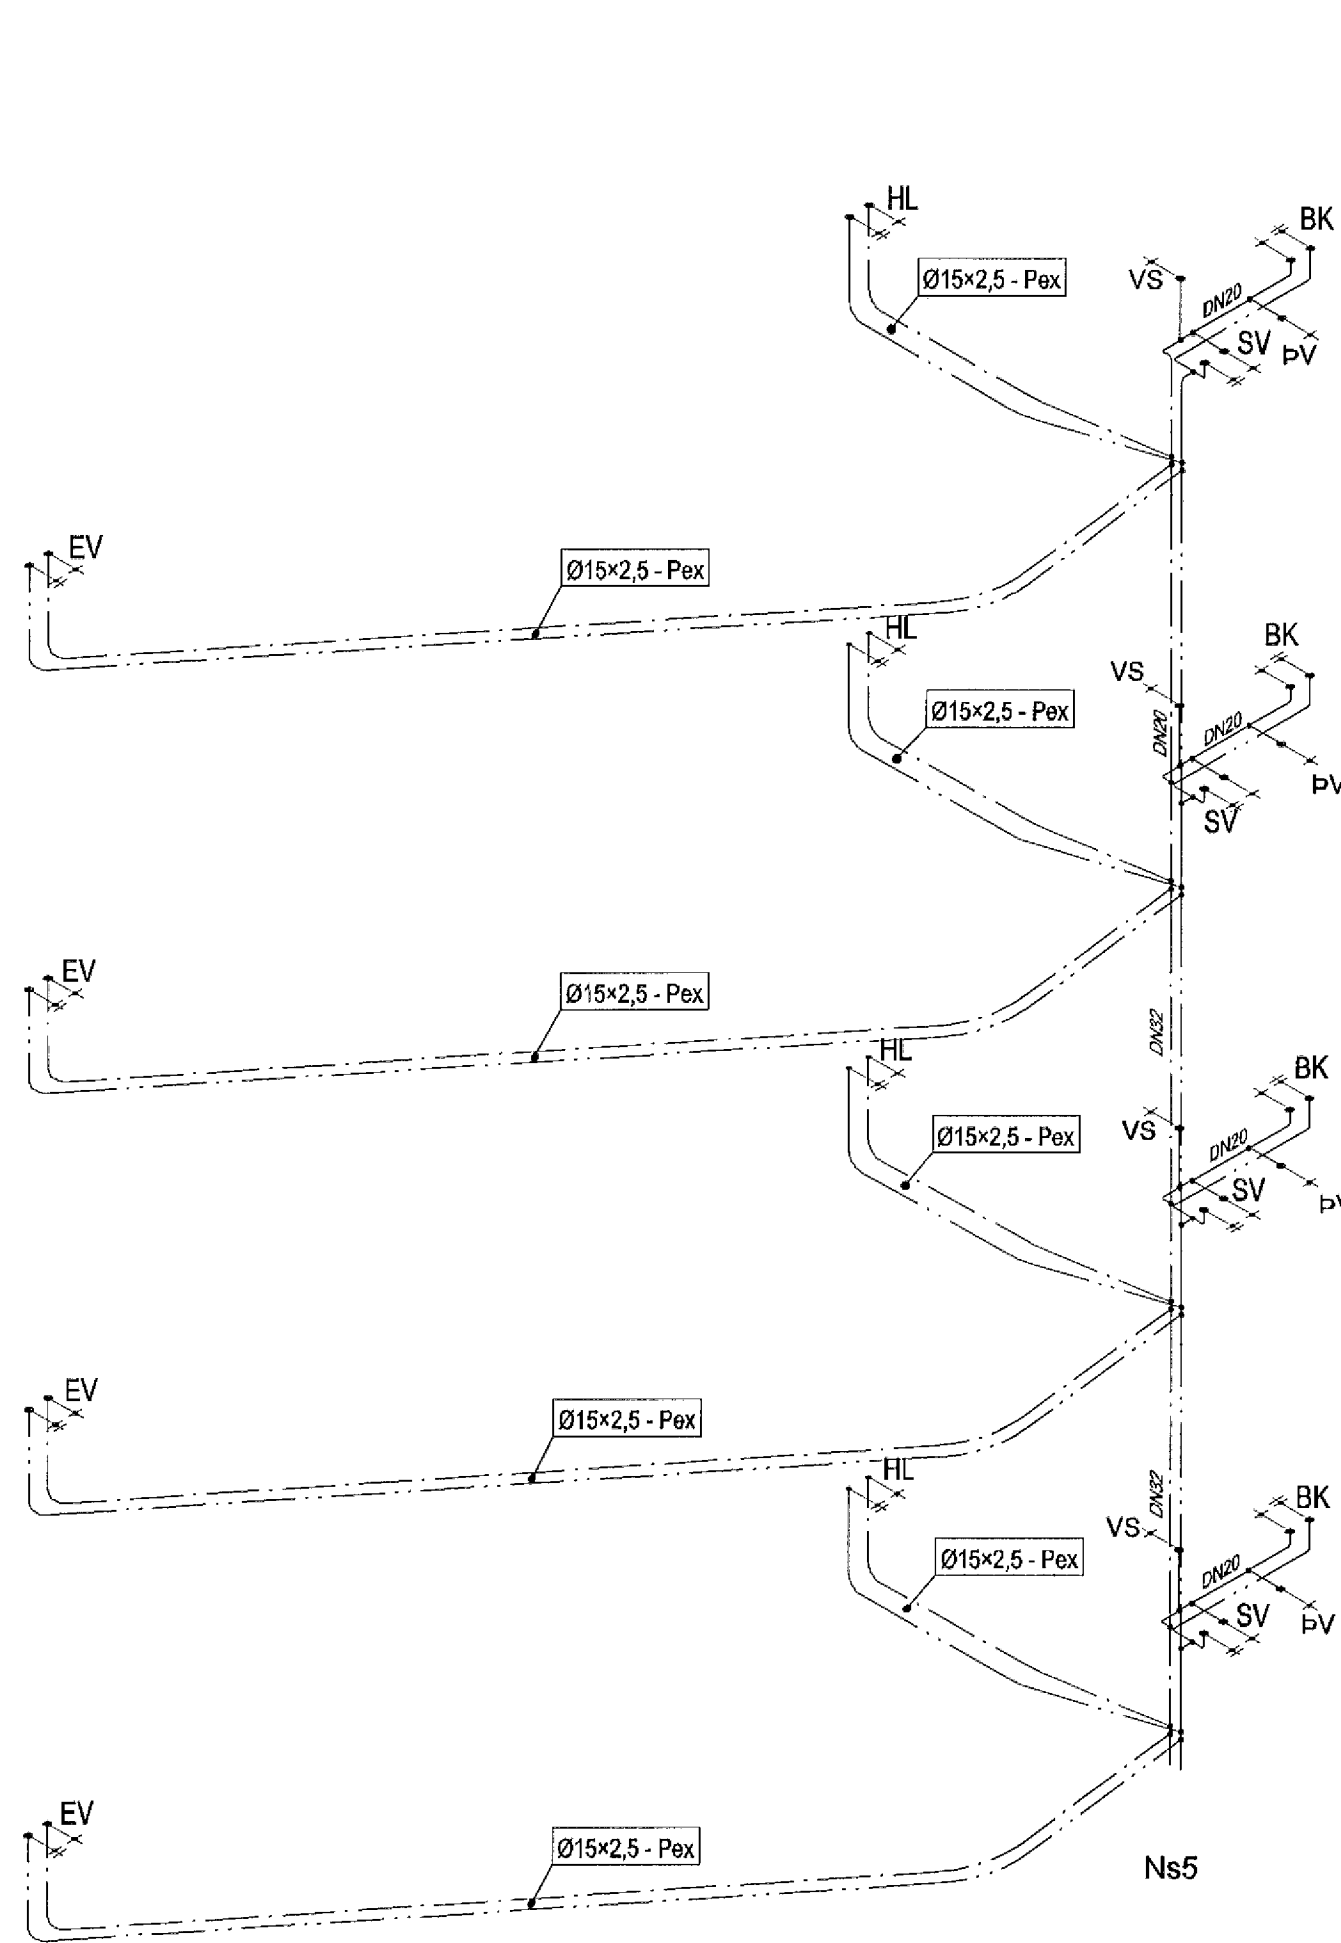

SKÝRINGAR

Almennar skýringar sjá teikningu P0 000

Skjalón 7

Útg. Dags. Skýring Hanna Ö Yfirfarir

VERKFRÆÐISTOFA

BÆJARHRAUN 20 • 220 HAFNARFJÖRÐUR • KENNIT. 710796-2899
vsb@vsb.is • Sími 585 8600 • Fax 585 8610 • www.vsb.is

Aflun sérhönnuðar
Sveinn Áki Sverrisson
Kt: 230855 5609 • aki@vsb.is

Verkefni
SKIPALÓN 7
221 HAFNARFIRÐI

Verktíð
Lagnir
Neysluvatnslagnir
Rúmmynd

Hinnáð	Teiknað	Yfirfarir	Kvartel	Síða
BIB	RS	SÁS	-	/ A1
Dags.	Verkefni	Teikning	Útgáfa	
18.01.2013	12151	7 P3 902	-