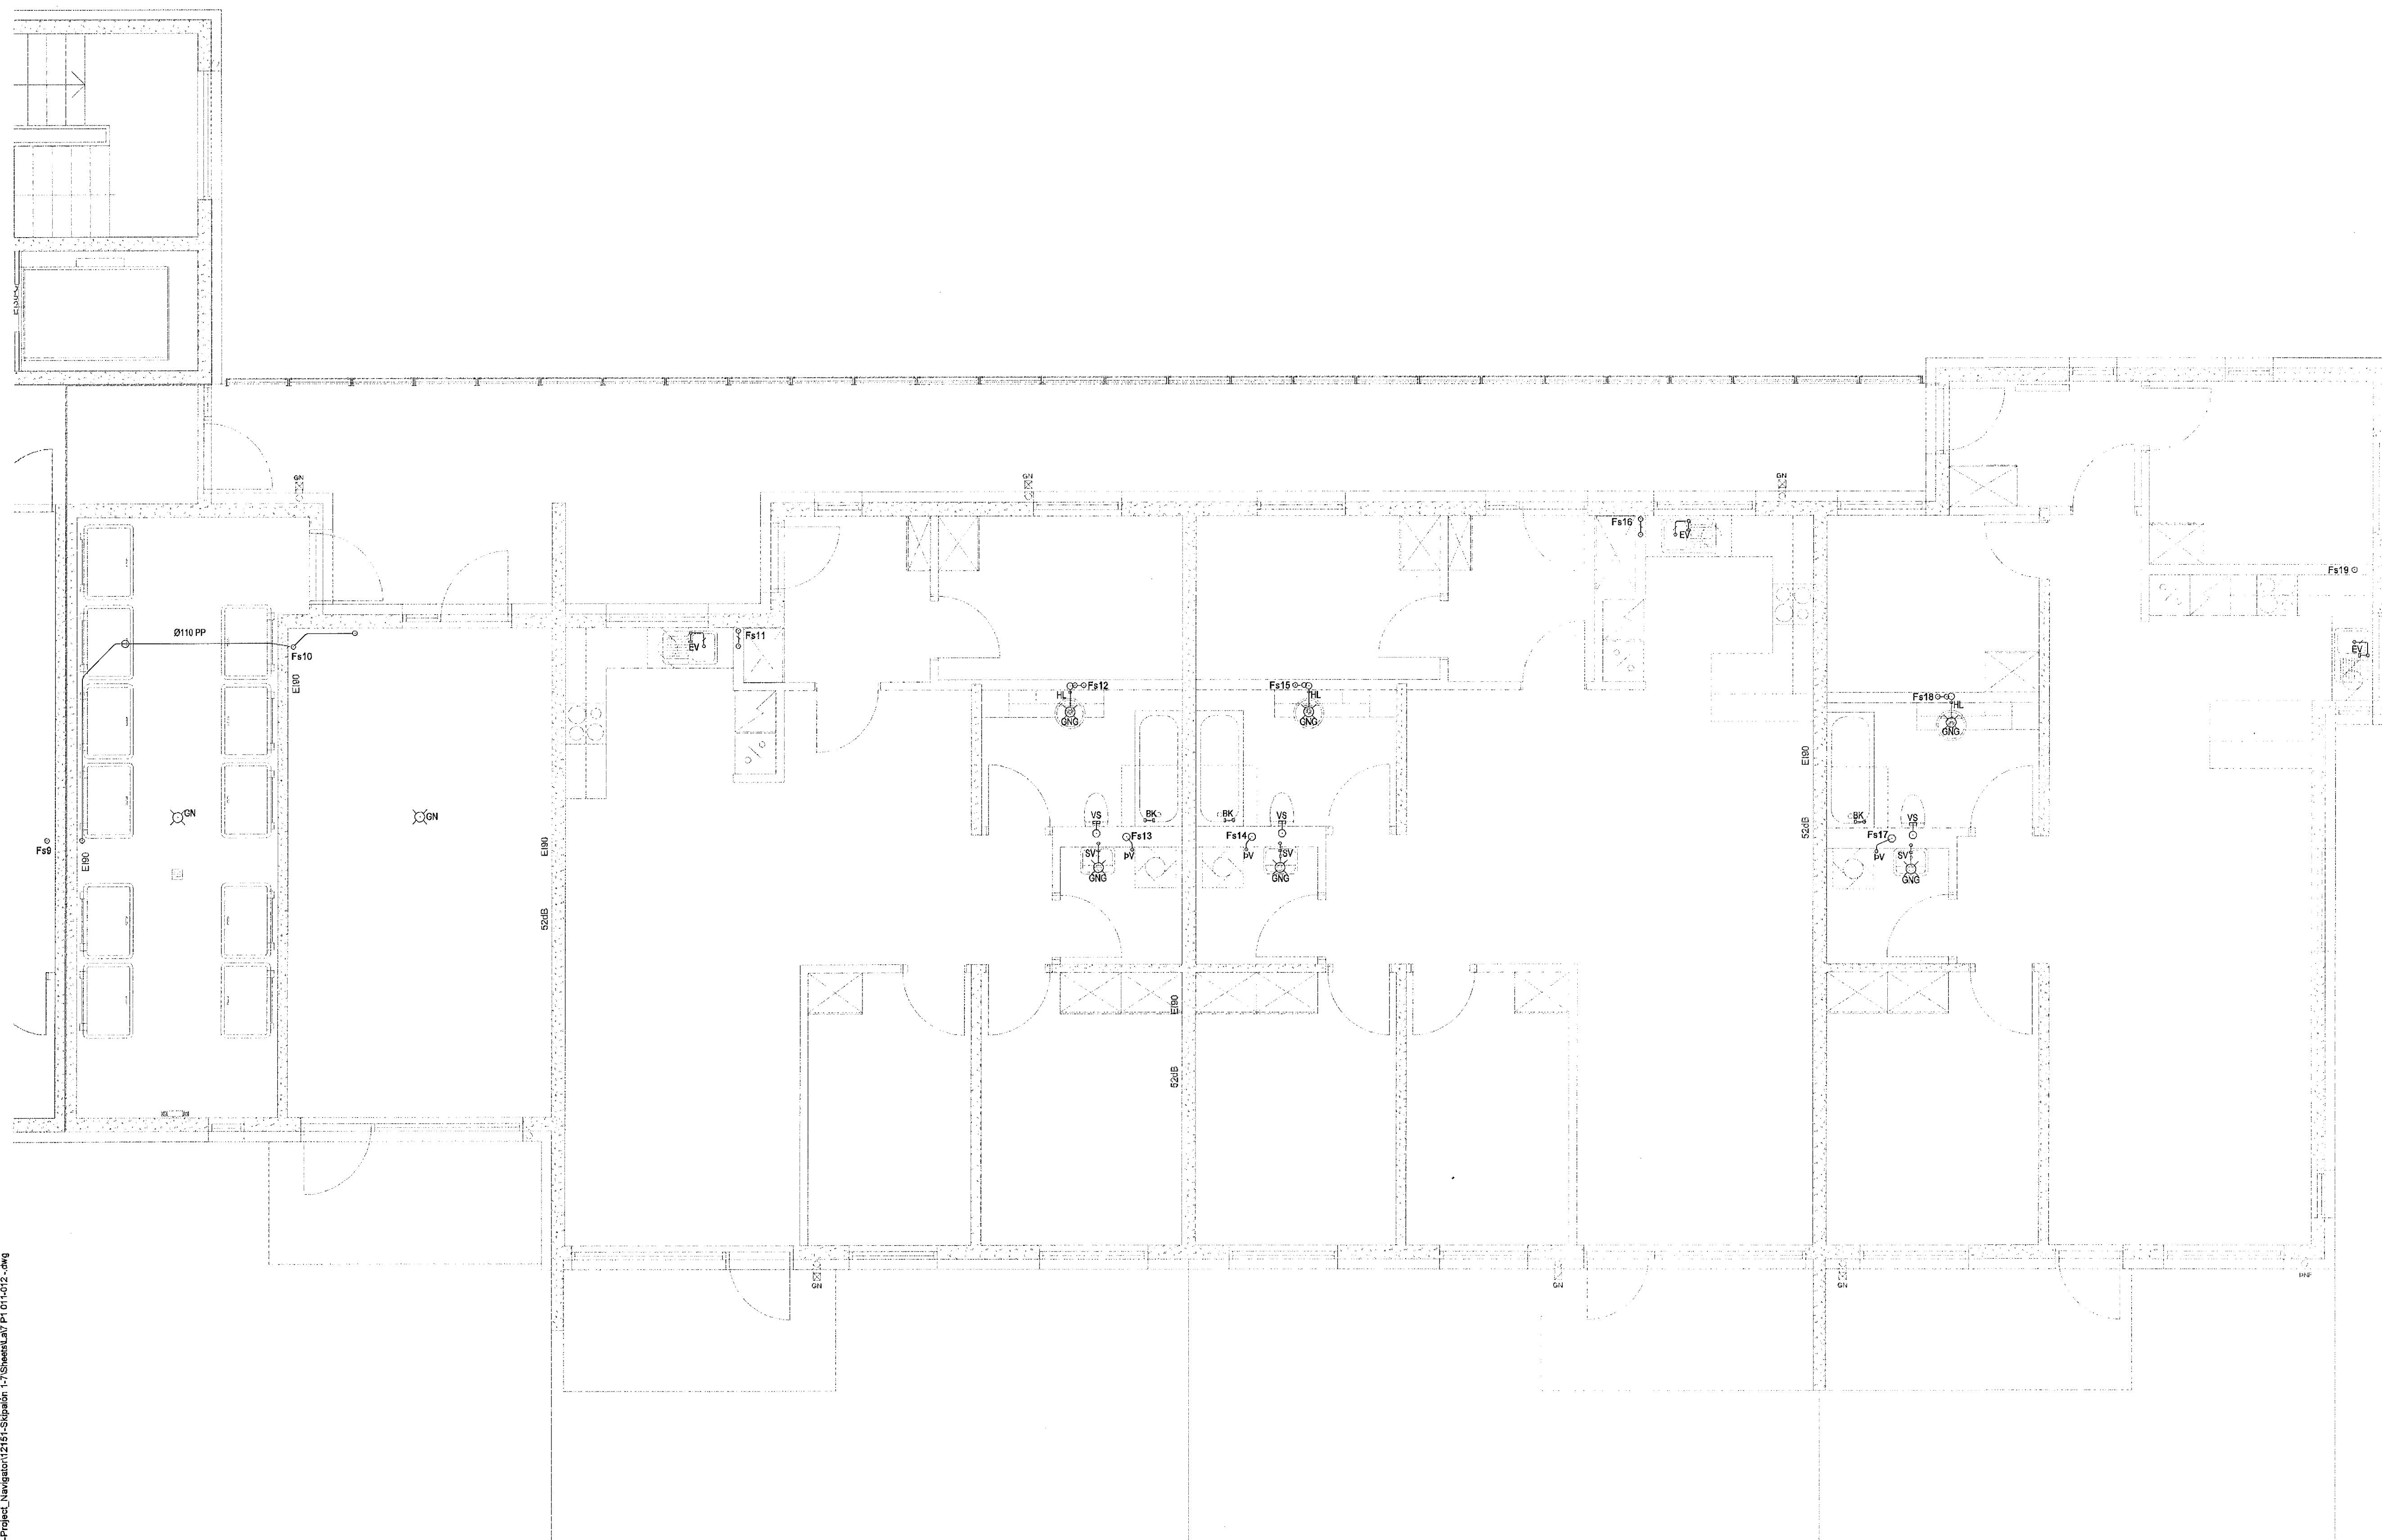

SKÝRINGAR

Almennar skýringar sjá teikningu P0 000

Skjalón 7

24. jan. 2013
Eignarlegur Skjalón 7

Útg. Dags. Skýring Hannastýrfréttir

VERKFRÆÐISTOFA

BUEJARHRAUN 20 • 220 HAFNARFJÖRÐUR - NENNIT. 710796-2899
vsb@vsb.is • Sími 595 8600 • Fax 595 8610 • www.vsb.is

Áritun sérhæfðar
Sveinn Áki Sverrisson
Kt: 230855 5609 • aki@vsb.is

Verkefni
SKIPALÓN 7
221 HAFNARFIRDI

Verkefni
Lagnir
Frérennisslaginir, 1.hæð
Grunnmynd

Hannastýrfréttir	Teiknað	Yfirfarir	Kvarði	Síða
BIB	BIB/GG	SAS	1:50	/ A1
Dags.	Verkefni	Teikning	Útgáfa	
18.01.2013	12151	7 P1 012	-	

V:\2012\12151 Skipalón 7, Hálfaríði\011-Teikningar\2-Projekt_Navigatort\2151-Skipalón 7\Shewst\A1\PI 011012.dwg