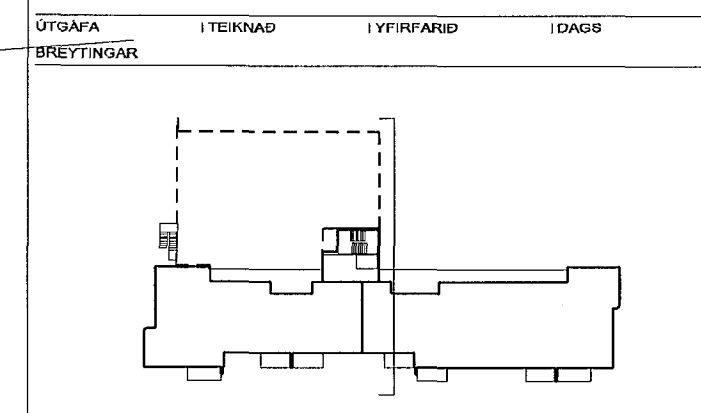

B-B  
SNEIÐING 1:50  
20-02  
20-04  
20-06  
20-08  
20-10  
20-12  
20-14

ASK ARKITEKTAR EÐF.  
GERSGÖTU 9 101 REYKJAVÍK  
SÍMI 515 0300 FAX 515 0319  
WWW.ASK.IS

ARTUR ADALHÖNULDAR  
Stiglaug Sigbjörnsdóttir  
ARKIWI F.A.L. Símanúmer 515 0319  
siglaug@ask.is