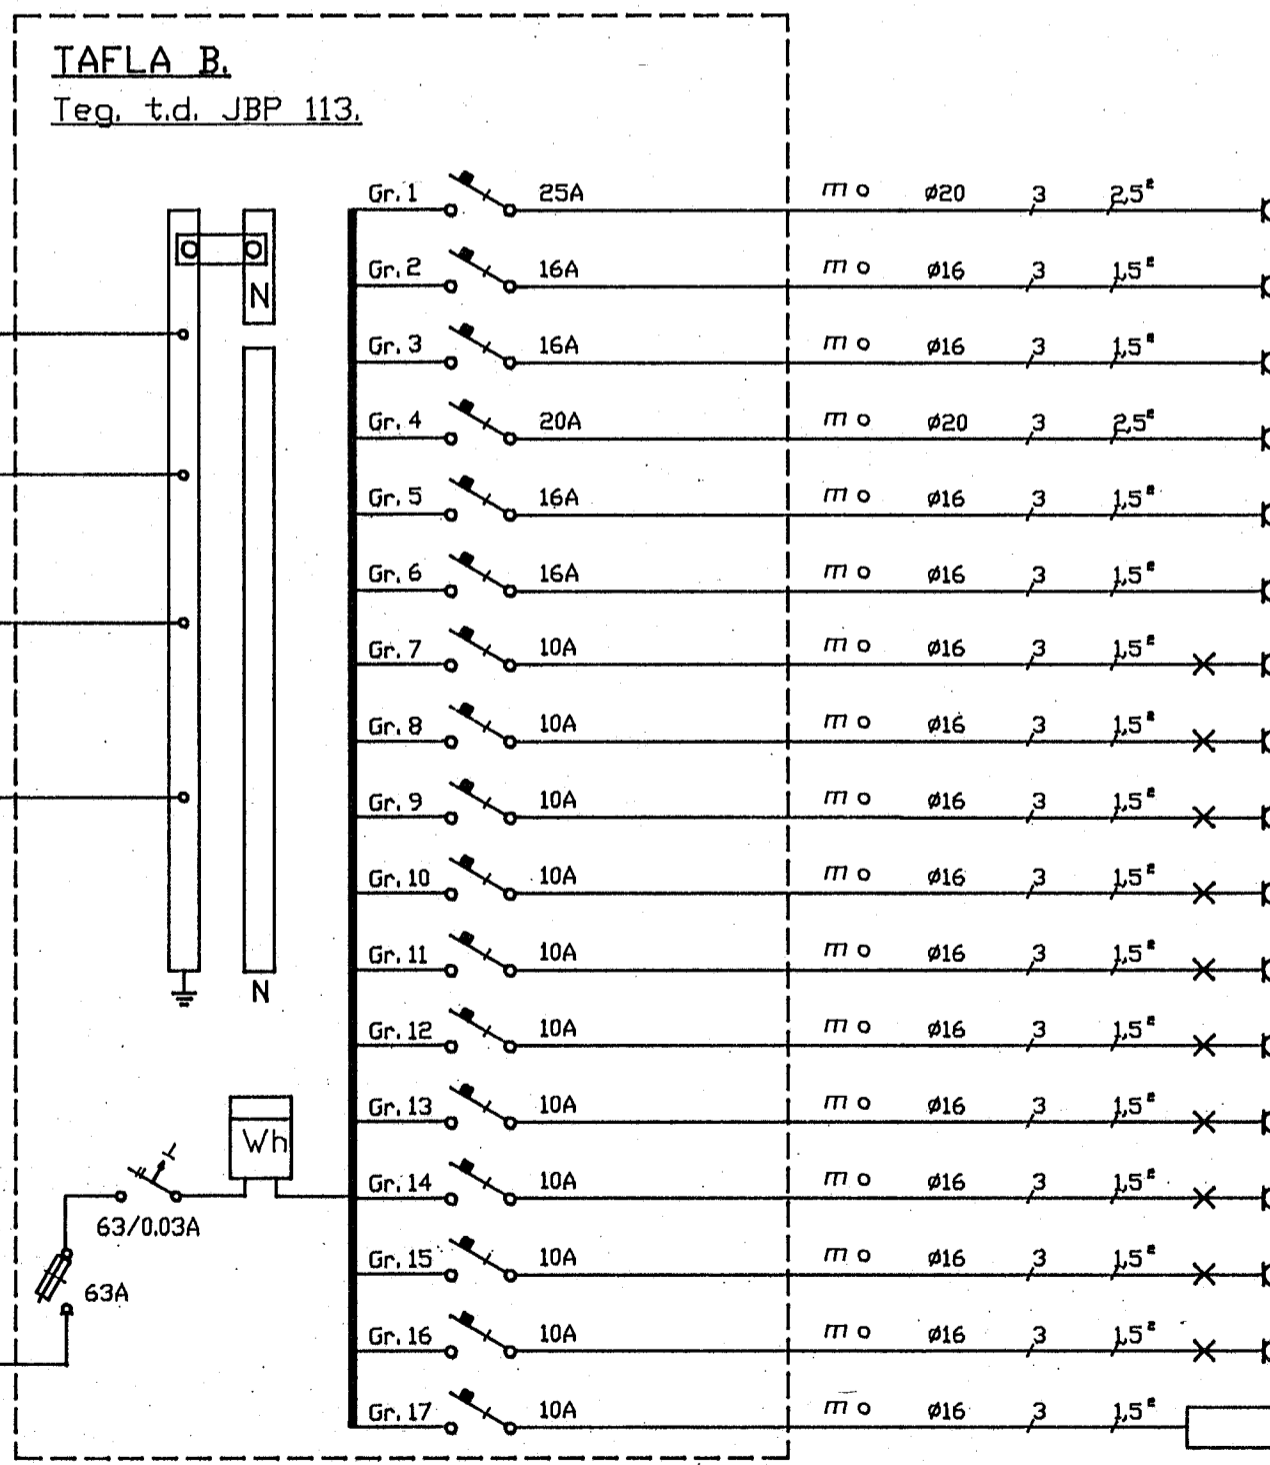

AFSTÖÐUMYND, M.KV. 1:500.

SNIB A-A, M.KV. 1:50.

EINLÍNUMYND, M.KV. ENGINN.

HITAVEITA TENGIST Á T-PARA

NR. DAGS. BREYTING

NR.	DAGS.	BREYTING

BREYTT **RAFMIÐSTÖÐIN SF.** HÖNNUN OG TEKNIÐRÁÐGJÖF
ISAVÖLLUN S. KEPLAVÍK 2-98-14860