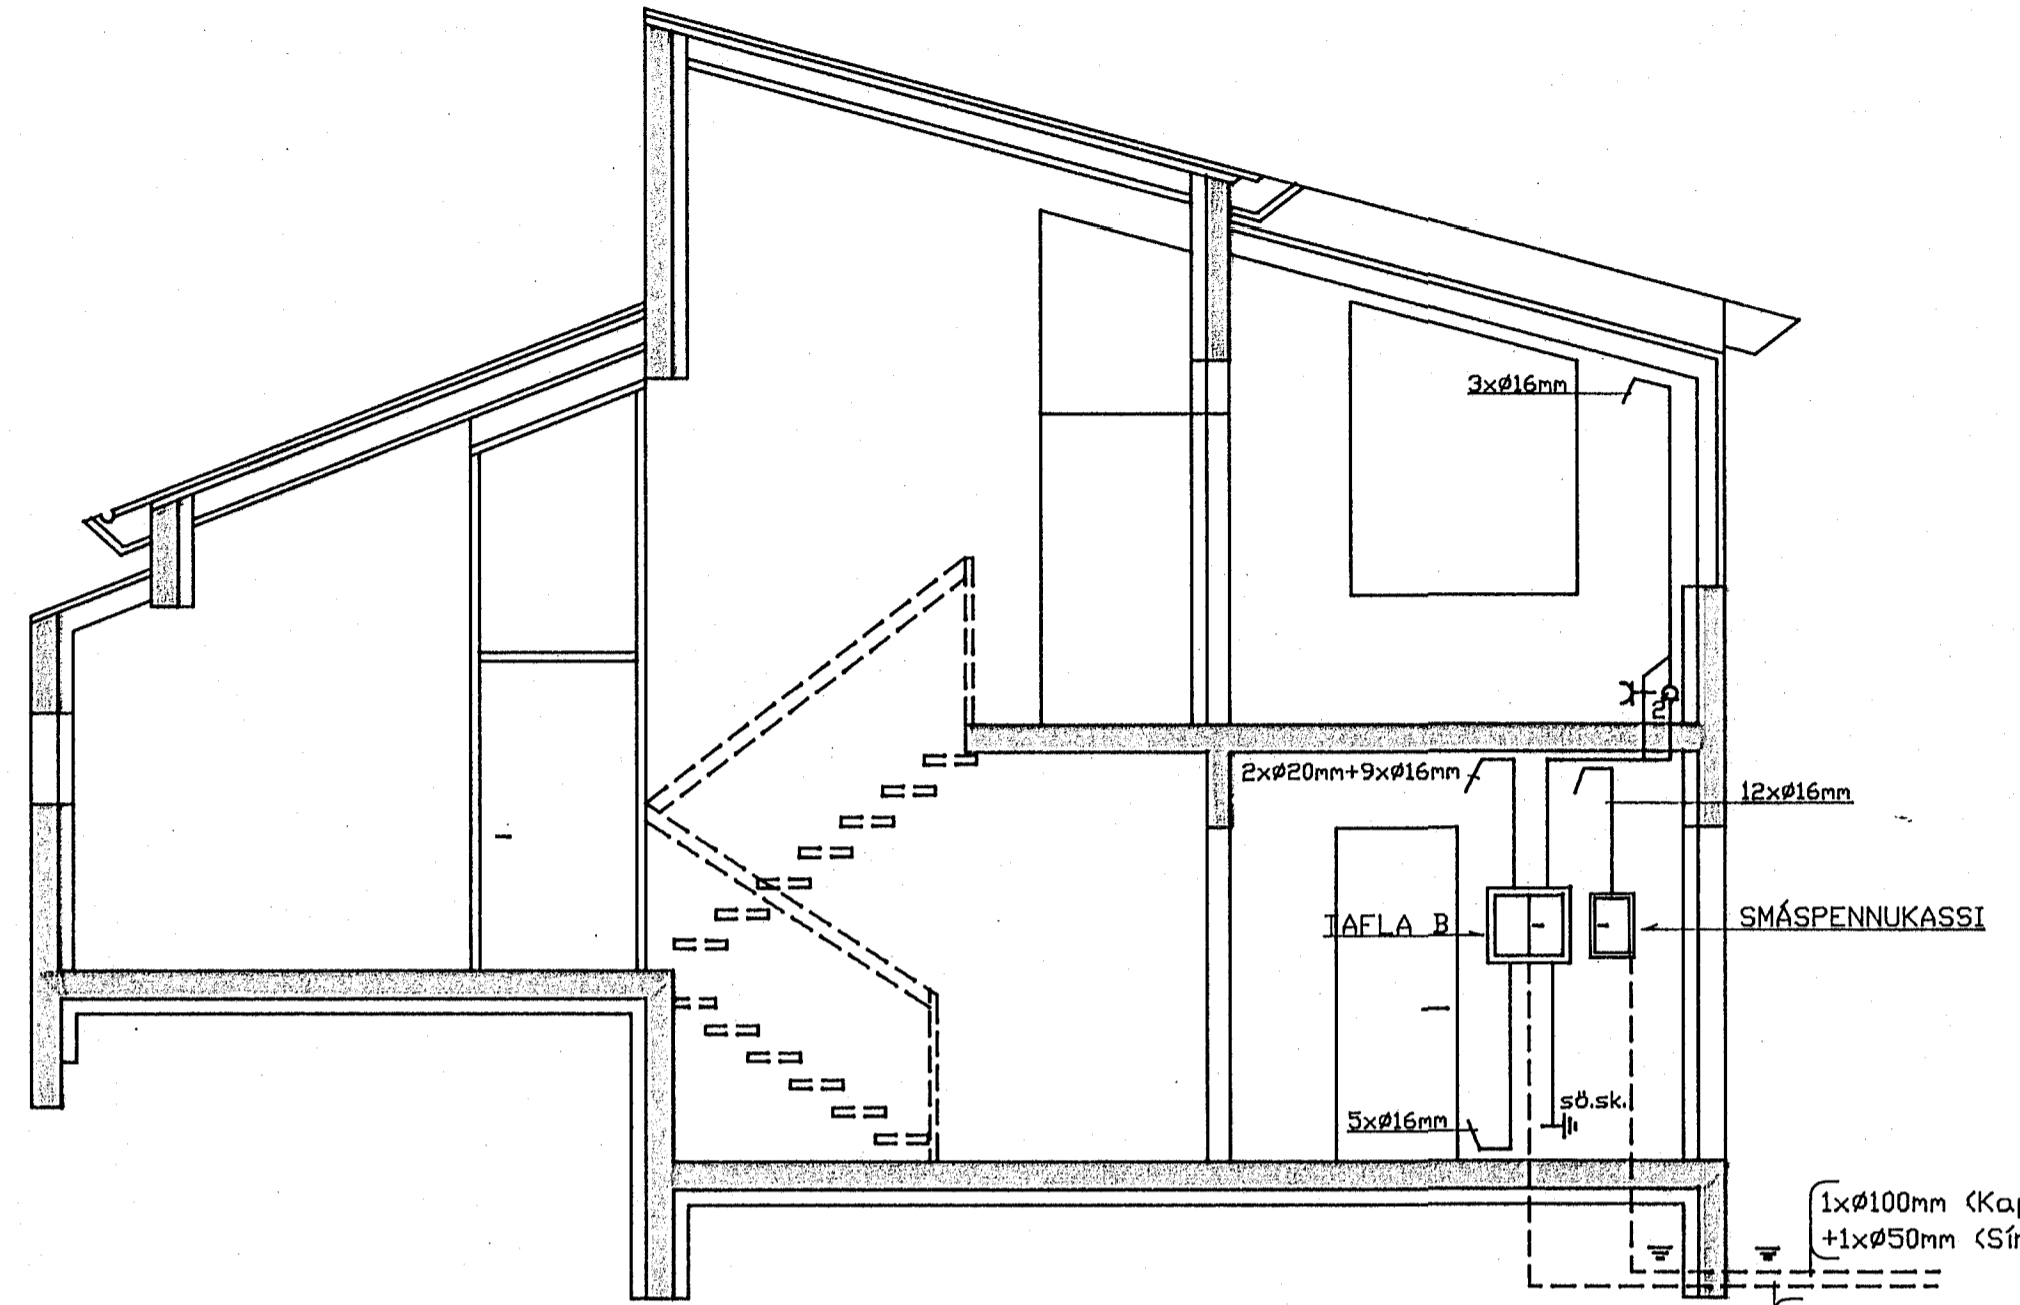

AFSTÖÐUMYND, M.KV. 1:500.

SNIB A-A, M.KV. 1:50.

EINLÍNUMYND, M.KV. ENGINN.

HITAVEITA TENGIST Á T-PARA

NR. DAGS. BREYTING

NR.	DAGS.	BREYTING

BREYTT **RAFMIÐSTÖÐIN SF.** HÖNNUN OG TEKNIÐRÁÐGJÖF
ISAVÖLLUN S. KEPLAVÍK 2-98-14860