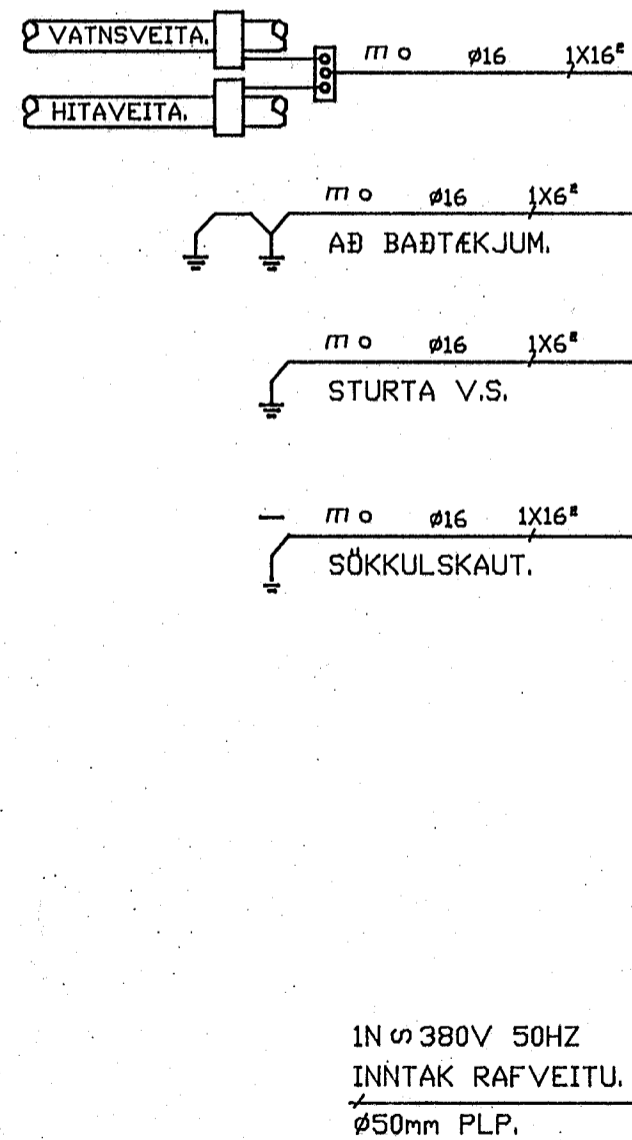

AFSTÖÐUMYND, M.KV. 1:500.

SNIB A-A, M.KV. 1:50.

EINLÍNUMYND, M.KV. ENGINN.

HITAVEITA TENGIST Á T-PARA

NR. DAGS. BREYTING

NR.	DAGS.	BREYTING

BREYTT **RAFMIÐSTÖÐIN SF.** HÖNNUN OG TEKNIÐRÁÐGJÖF
ISAVÖLLUN S. KEPLAVÍK 2-98-14860