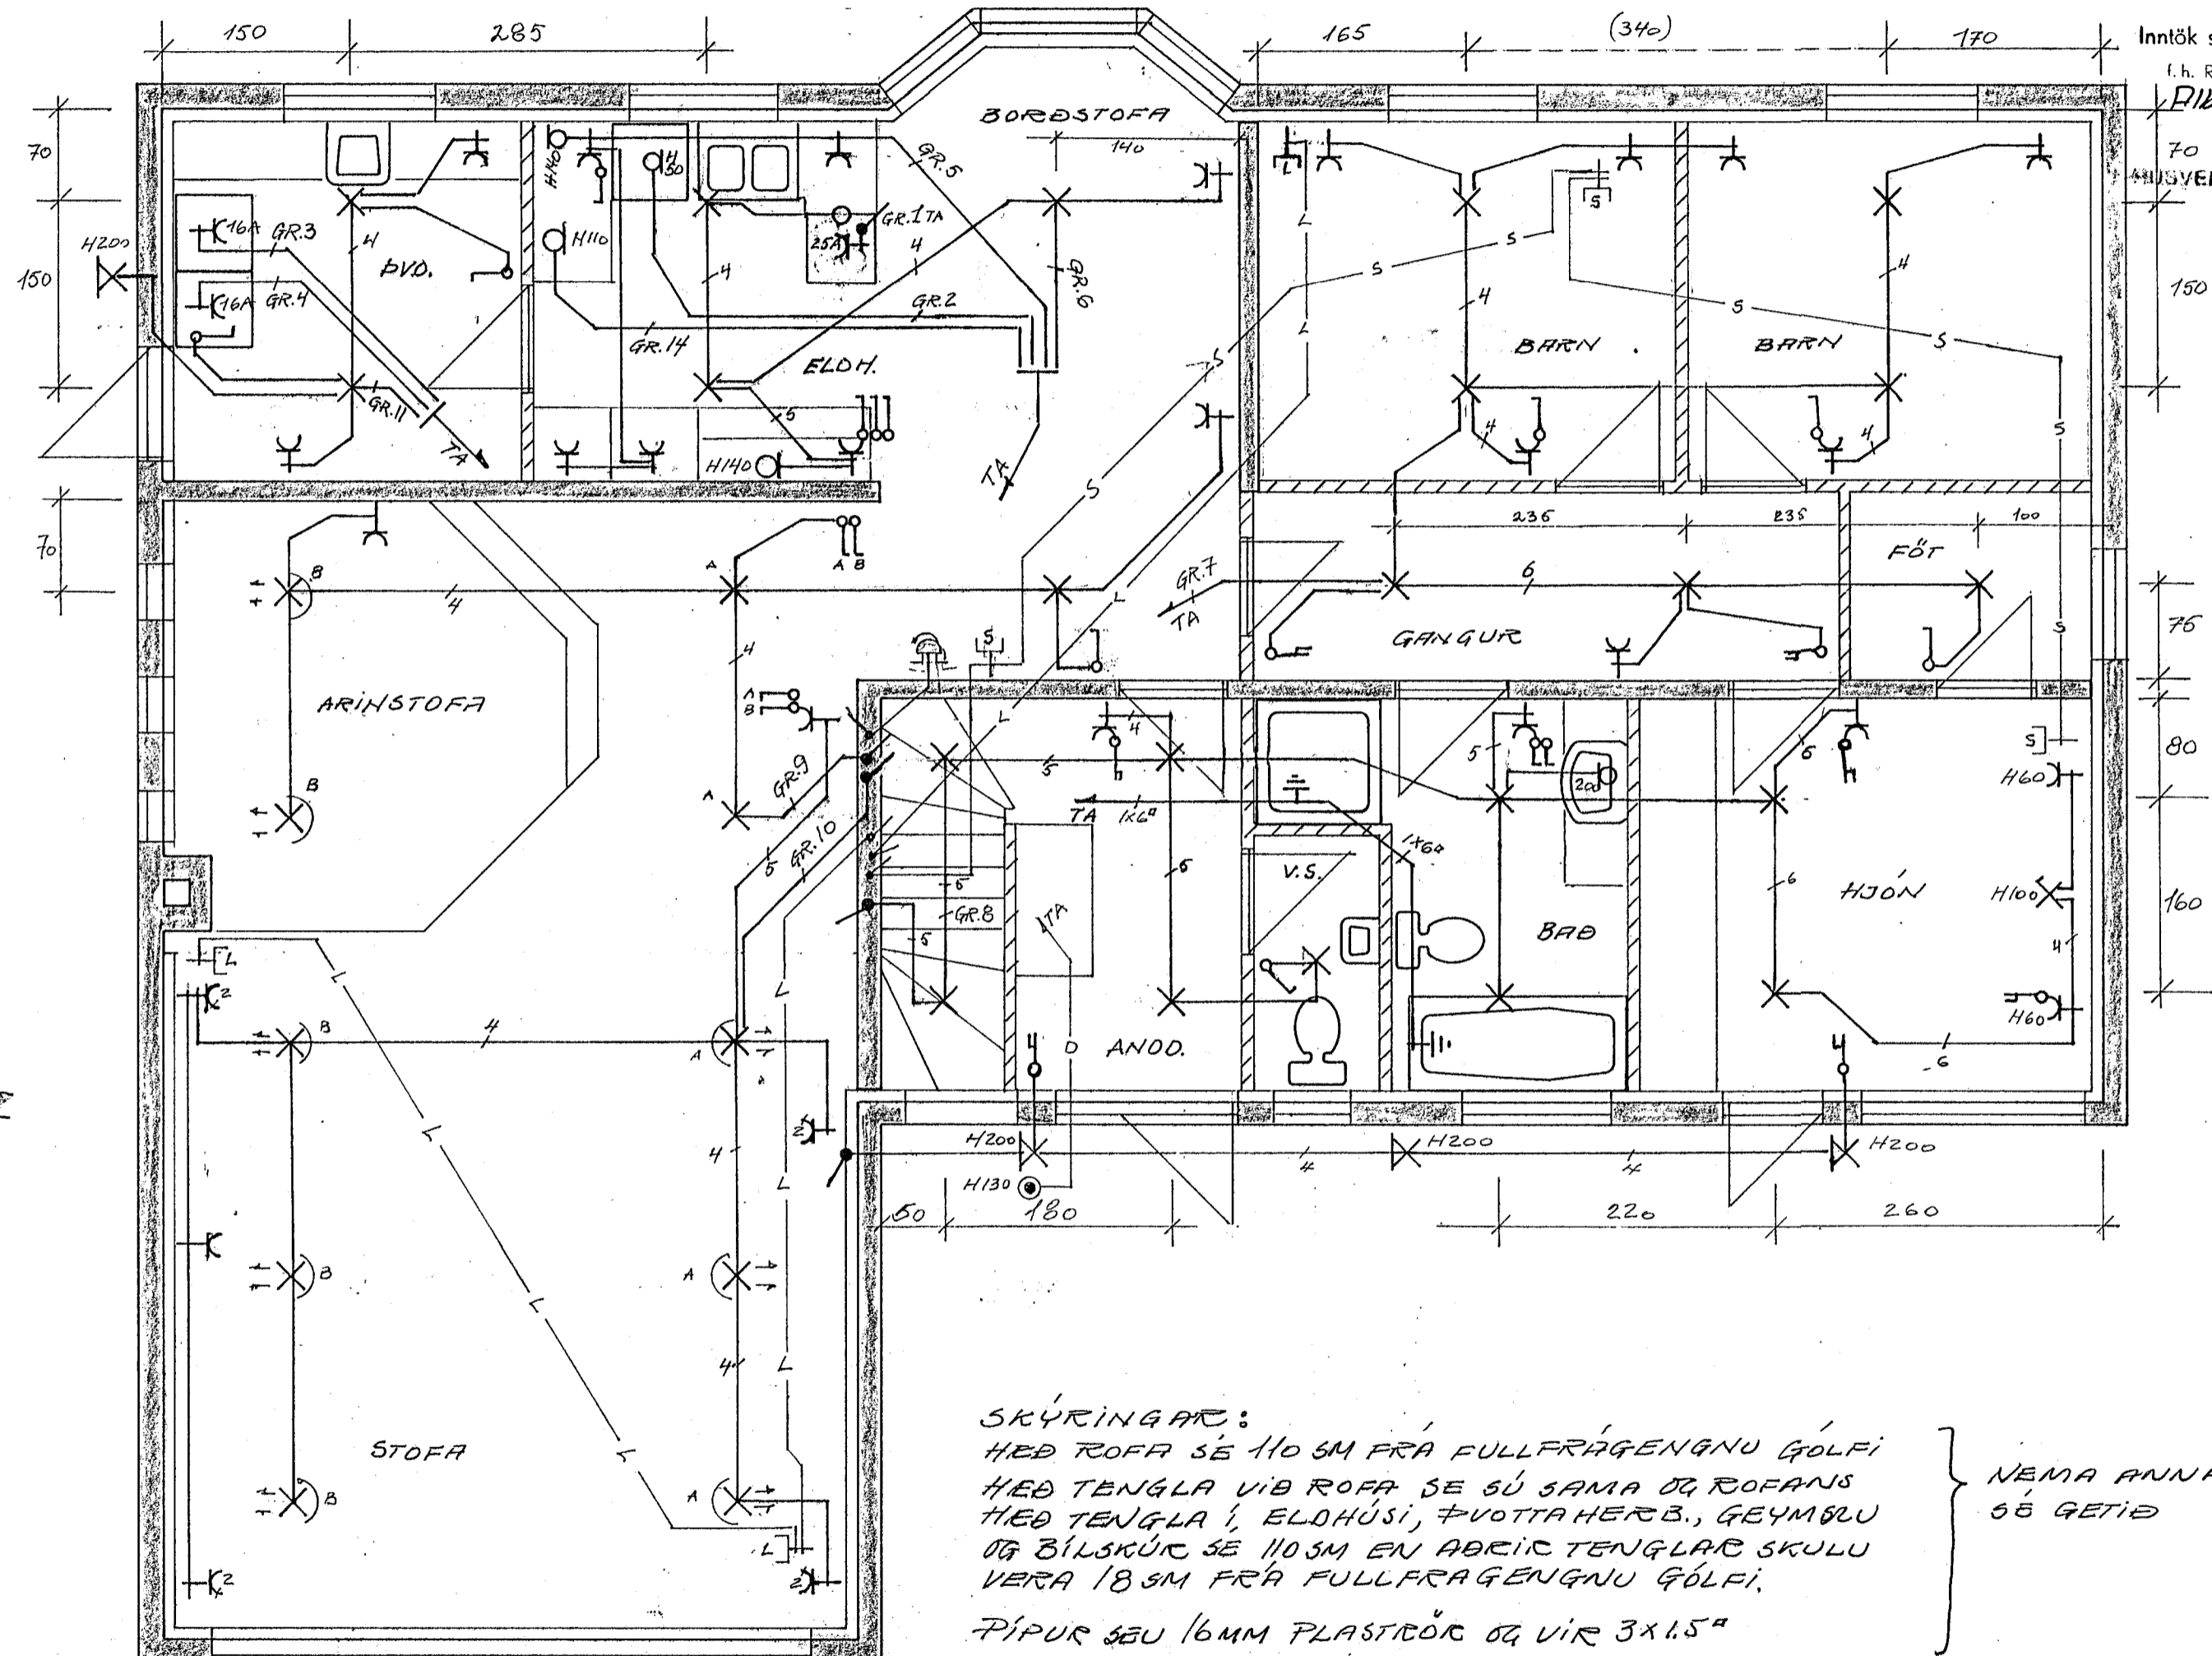

HEIMTRUG SÍMI: $\phi = 50\text{MM}$
 LOFTNET $\phi = 30\text{MM}$
 HUGSARULEG GABBLÝS: 30MM
 HEIMTRUG R.H.: 50MM

SKÝRINGAR:
 HEB ROFA SE 110 SM FRÁ FULLFRÁGENGNUM GOLFUM
 HEB TENGLA VIB ROFA SE SÚ SAMAN OG ROFANS
 HEB TENGLA I, ELDHÚSI, ÞVOTTAHERB., GEYMSLU
 OG BÍLSKÚR SE 110 SM EN AÐRIG TENGLAR SKULU
 VERA 18 SM FRÁ FULLFRÁGENGNUM GOLFUM.
 PÍPUR SEU 16MM PLASTRÖR OG VIR 3X15"

NEMA ANNARS
 55 GETIÐ

S = SÍMI
 L = LOFTNET
 D = DYRABJALLA

TEIKNING NR 2746

DRGS.	TEIKN.	BIRKIBERG 38	MÁL 1 SM
FRUMDR.	JULI 89		
TEIKN.	-4-		
YFIRSE.	-4-		
BLAÐ 1 AF 2		RAFLOGN HEB OG KJALLARI	1:50