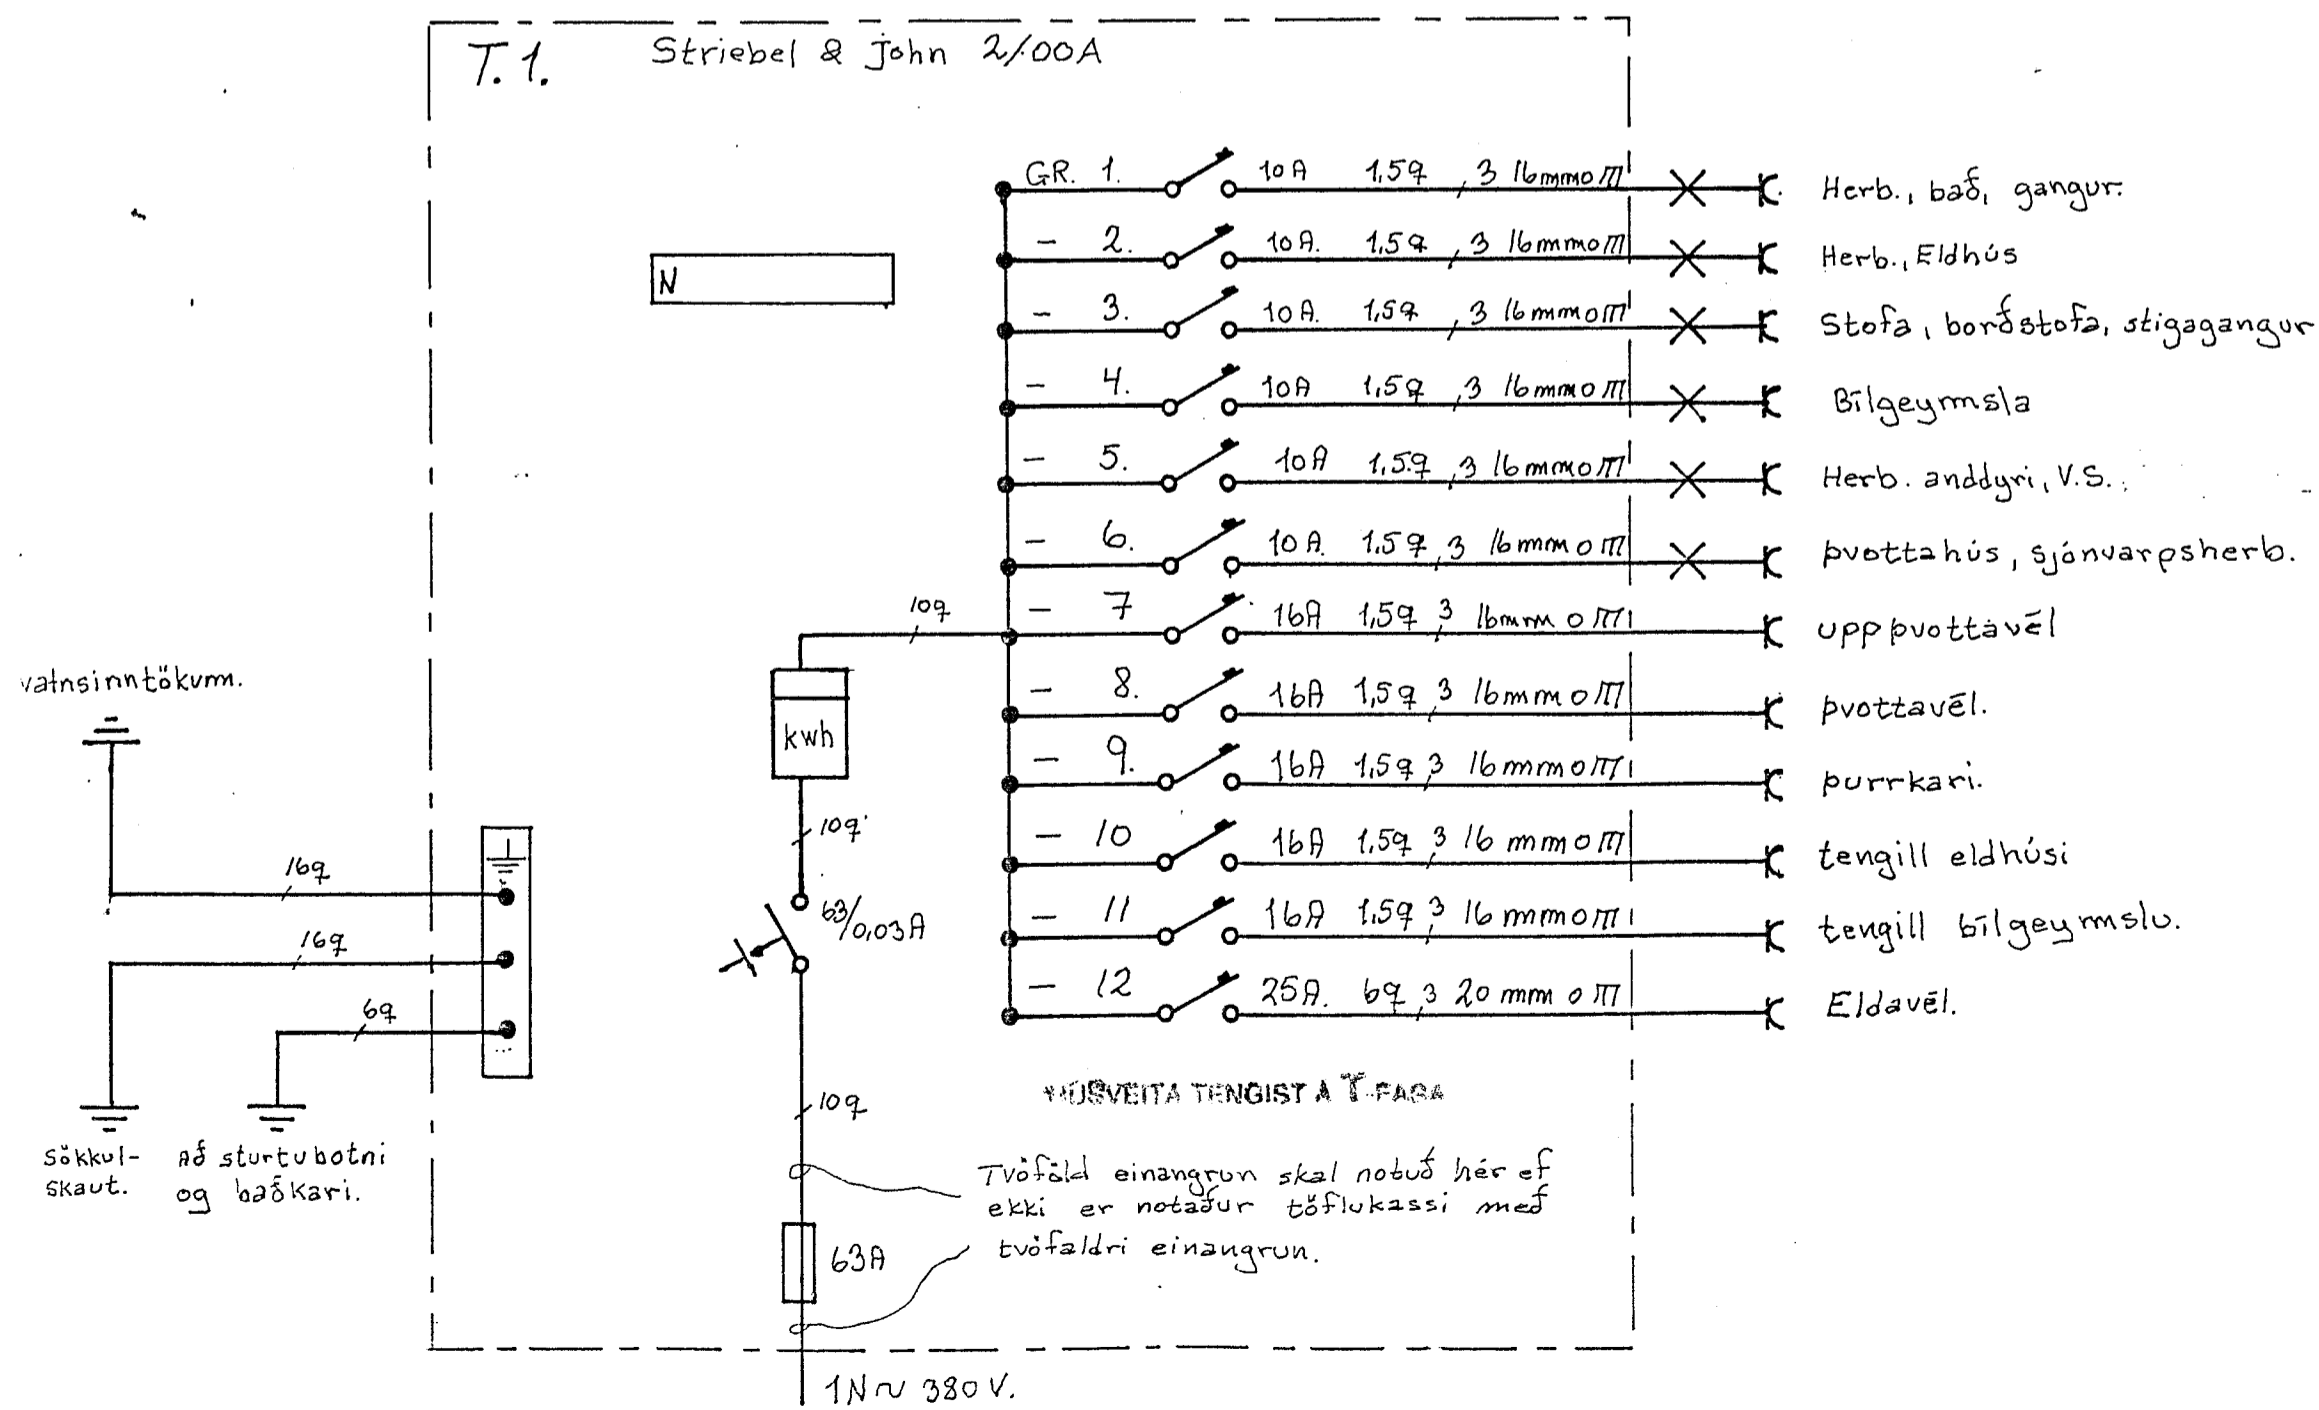

AFSTÖÐUMYND 1:500

SNEIÐINGUR 1:100

EINLÍNUMYND.

Veitustaður: LÆKJARBERG 3. HF.

Einlinumynd, Afstöfumynd.
Sneiðingur

DAGS. 31. 10. 1988 Mkv. Bls. 2

HANNAÐ og TEIKNAD: HALLGR. S. HALLGRÍMSSON S. 30384.