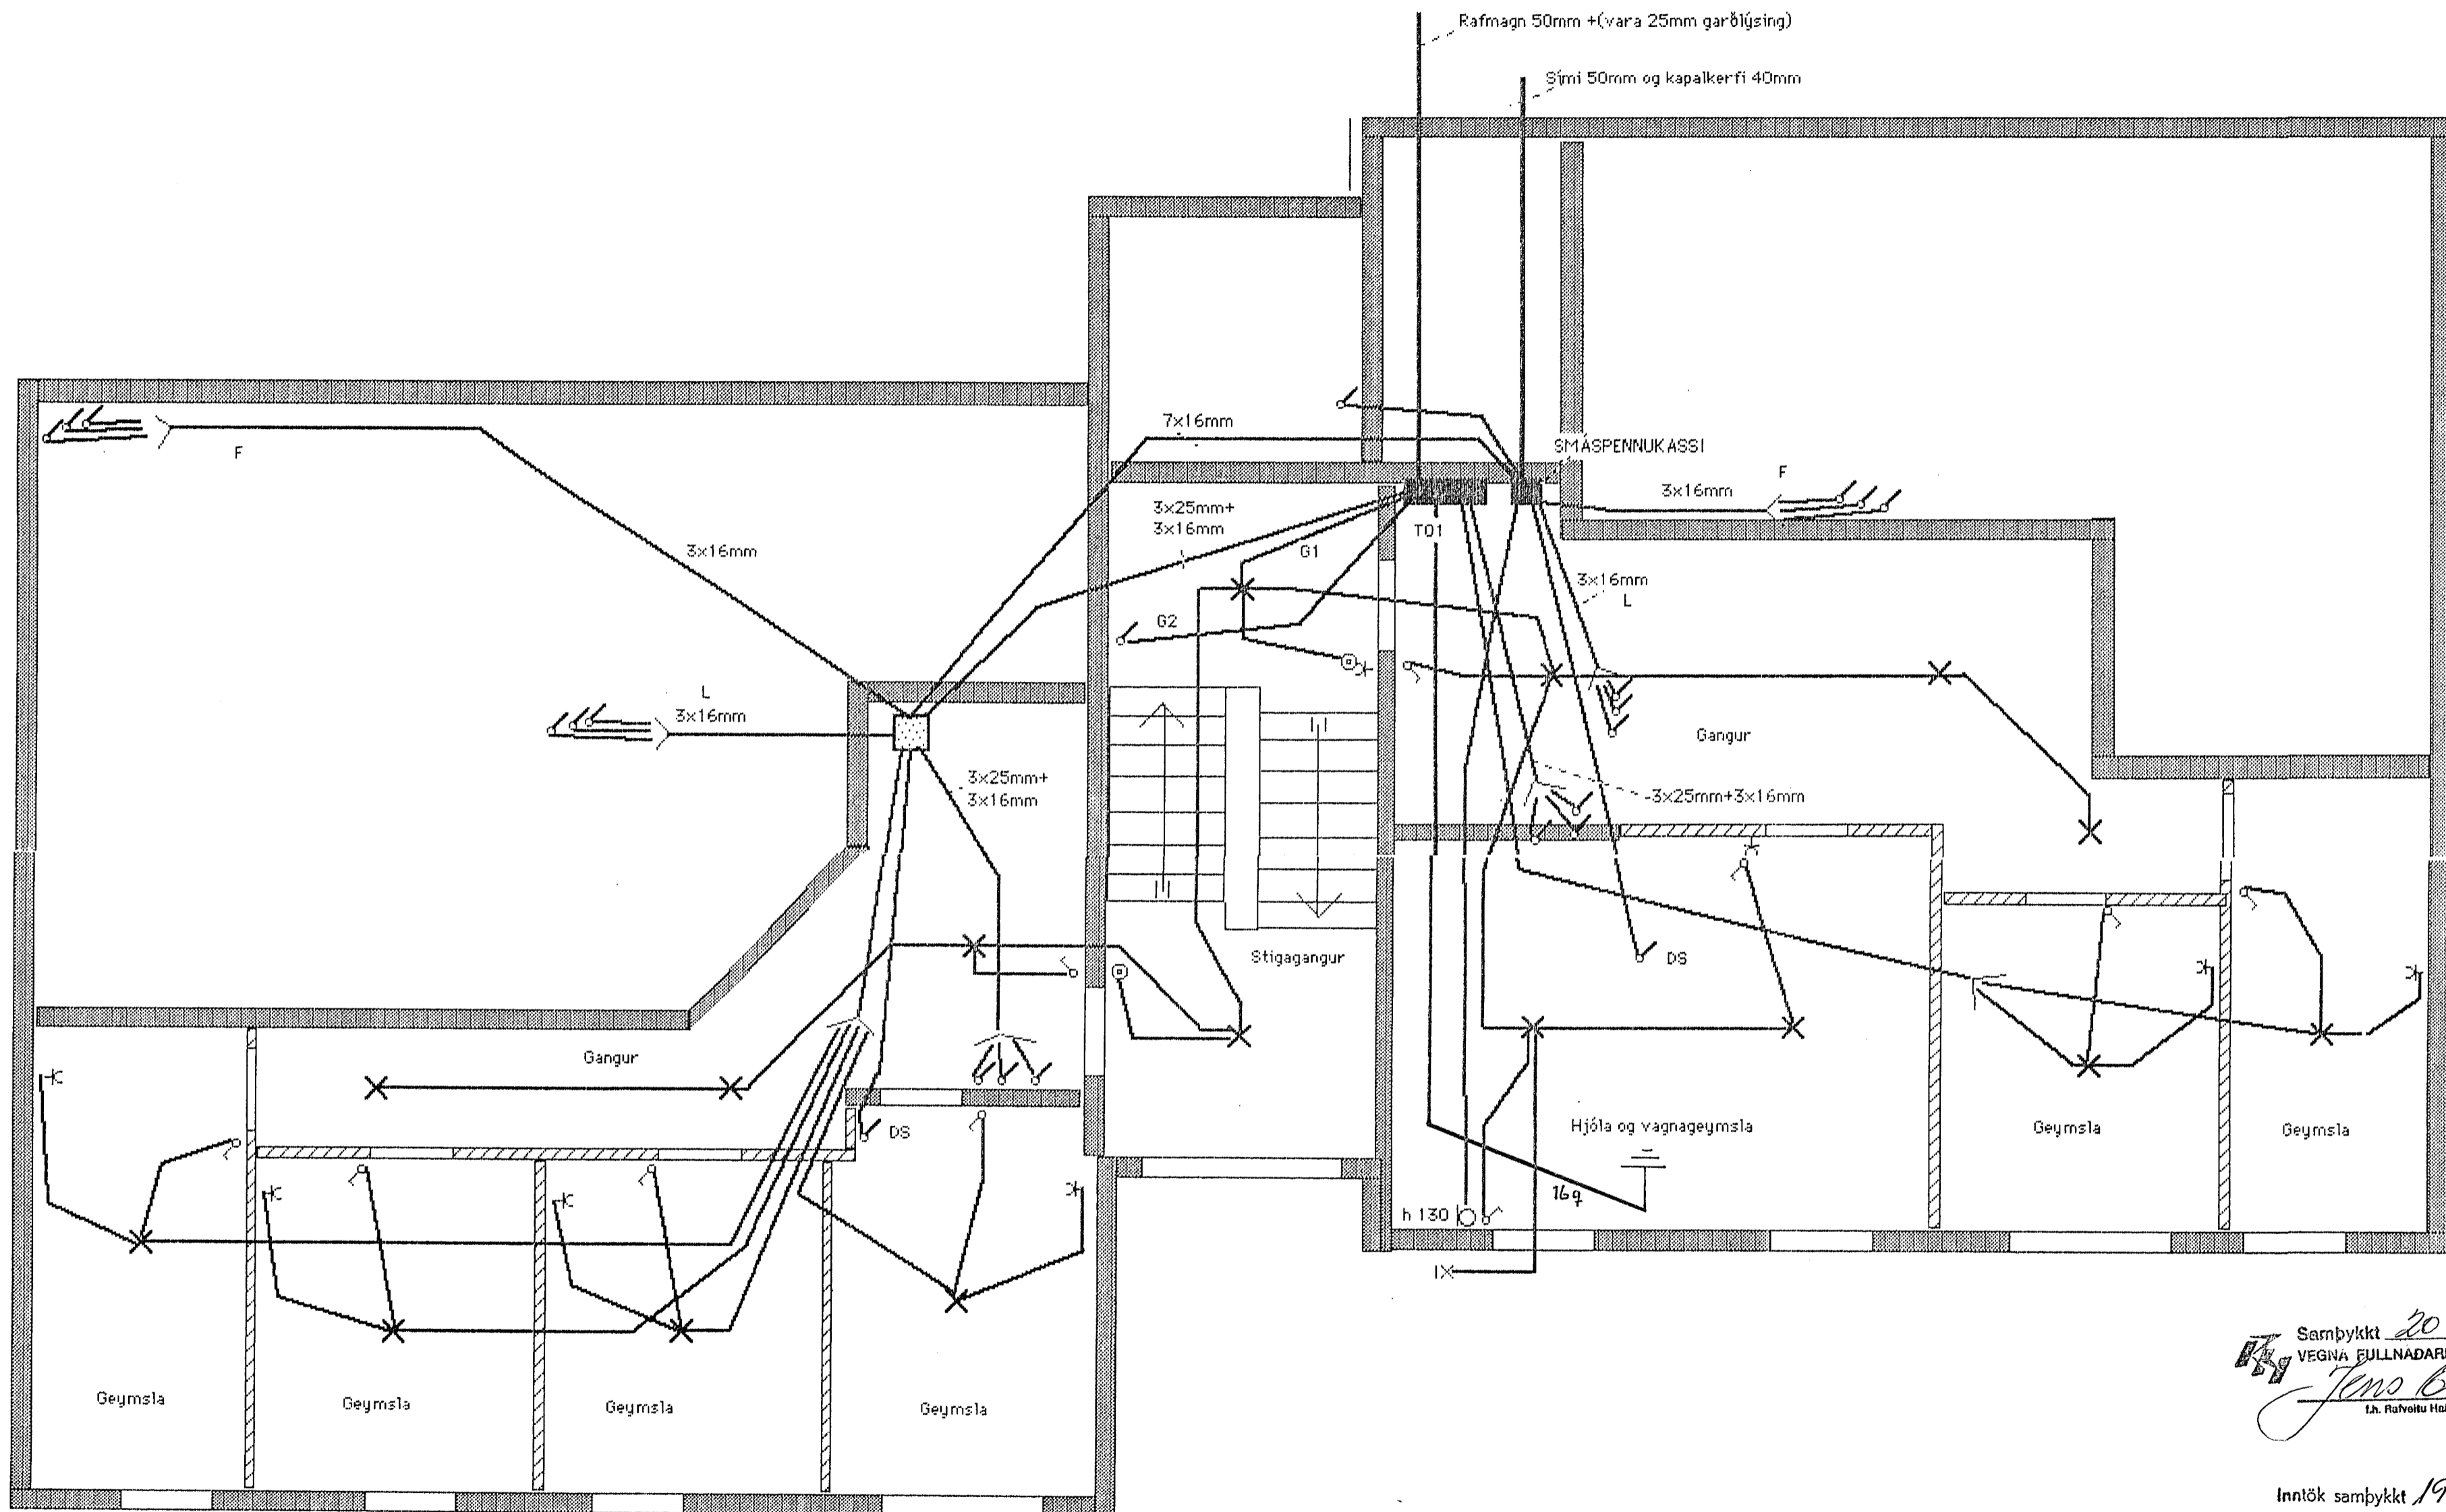

Inntaksrör skulu nó útfyrir lóðarmörk

Sambýkkt 20-9-1990
VEGNA FULLNADARFRÁGANGS
Jens Guðsson
l.h. Rafveitu Hafnarfjarðar

Inntök sambýkkt 1919 1990
l.h. RAFVEITU HAFNARFJARÐAR
Birgir Dagbjarts.

TEIKNING NR. 2847.
BRATTHOLT 5 HAFNARFIRÐI

Rafloðn jarðhæðar
TEIÐAÐ

JÓNAS STEFÁNSSON RAFVERKTAKI S-651993