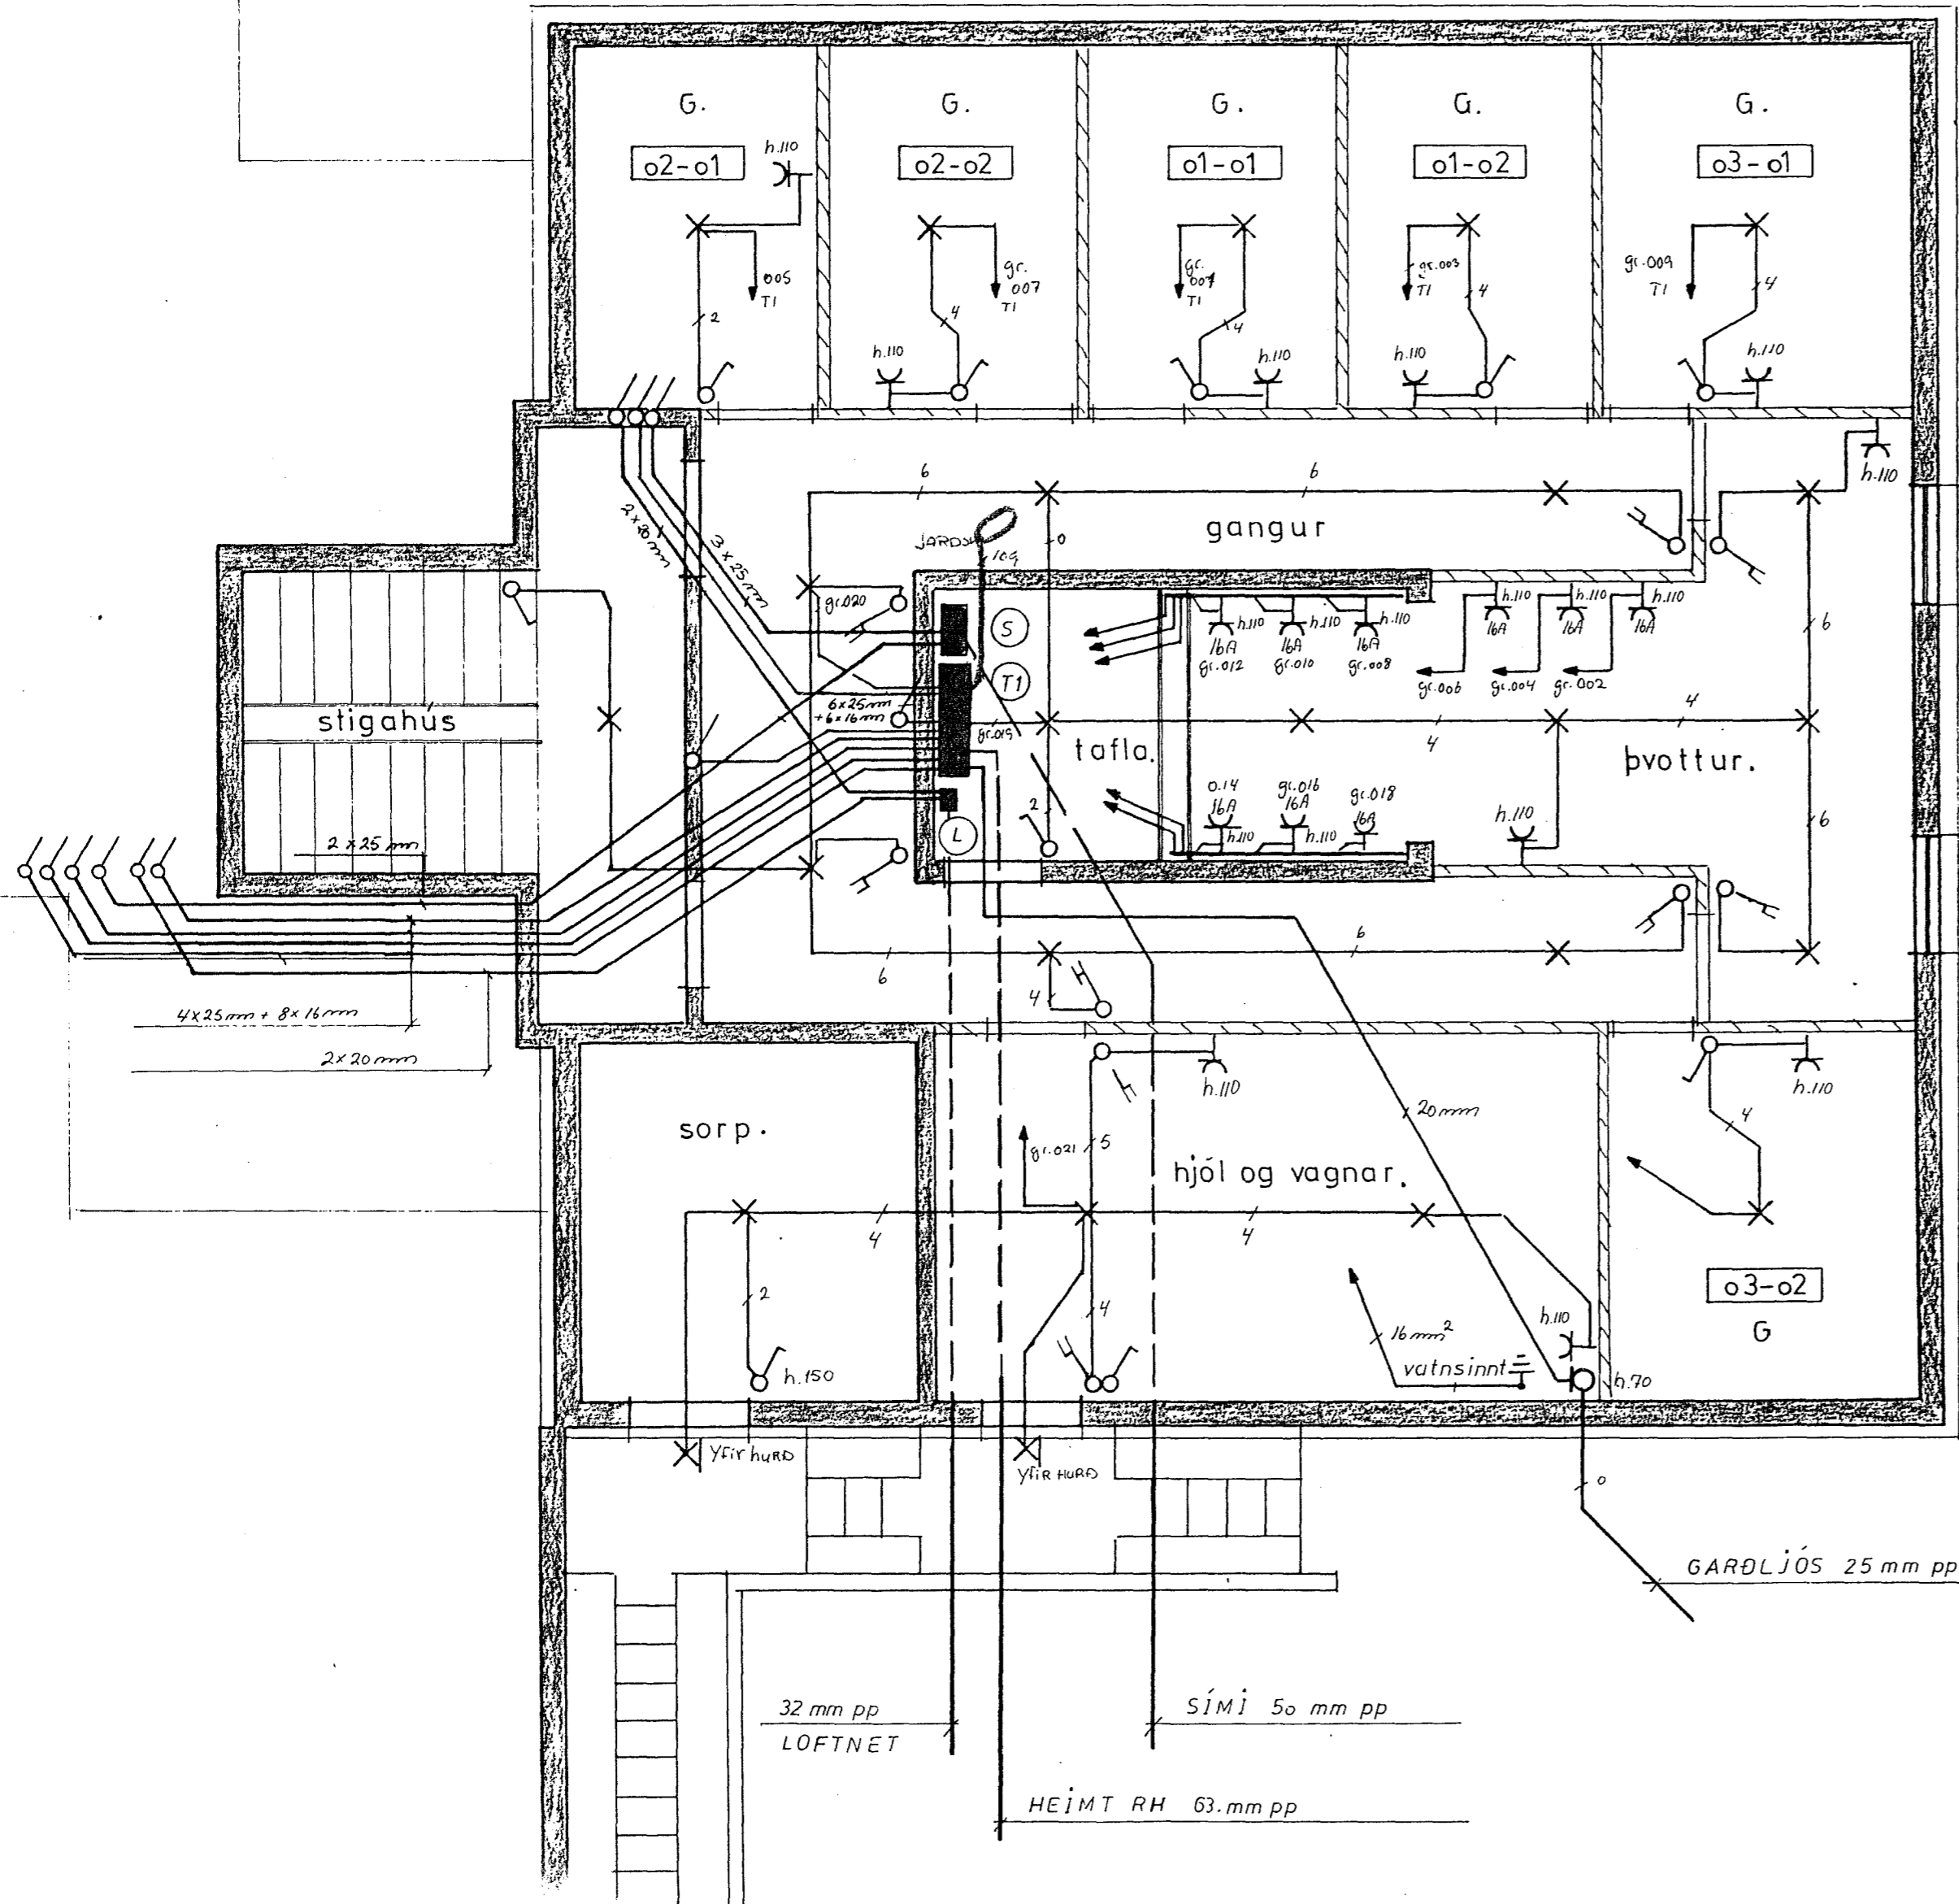

GRUNNMYND KJALLARA

1:50

DOFRABERG 7. HAFNARFIRÐI			mál
RAFLÖGN.			blað af
HELGI KR. EIRÍKSSON RAFLAGNAHÖNNUN			dags Júlí 89
			teikn no 967

Reykjavík Maí 1989 Hljó. og. Leirkerou. Ref. 5. 688-388 Síðarmála R.