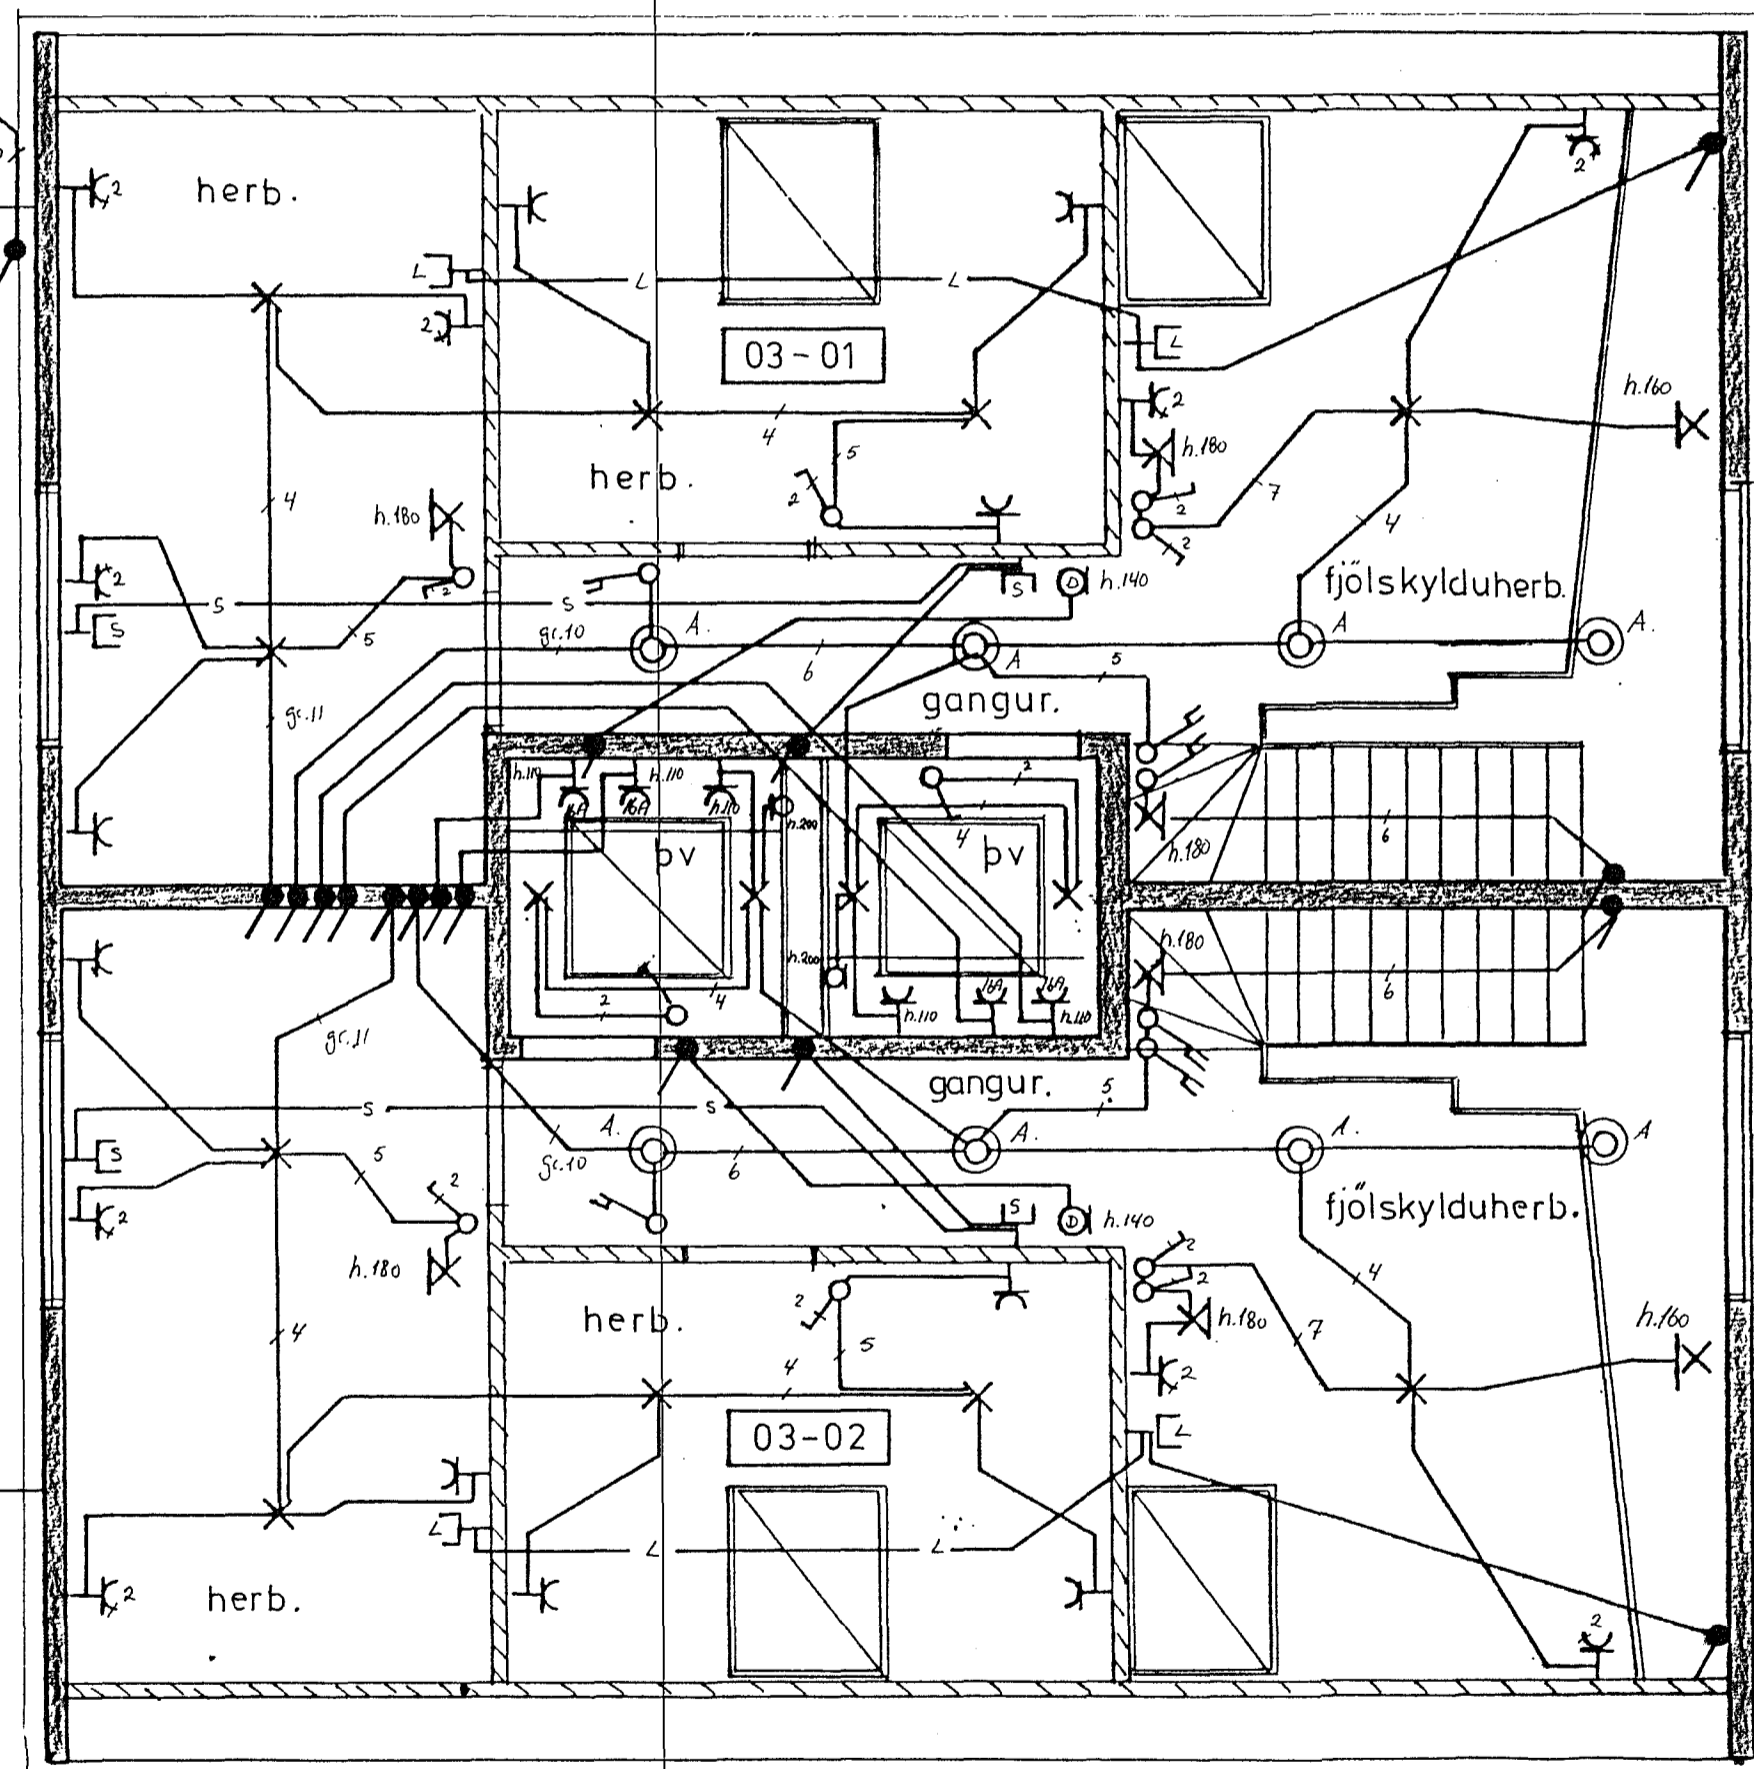

GRUNNMYND 3.-4. HÆÐAR

1:50

DOFRABERG 7. HAFNARFIRÐI		T	mál
RAFLÖGN.			blað af
		HELGI KR. EIRIKSSON RAFLAGNAHÖNNUN	
			teikn no 967

Reykjavík Maí 1989 Algi. dr. Lennartsson Ref. 5. 688-388 Síðarmála 12.