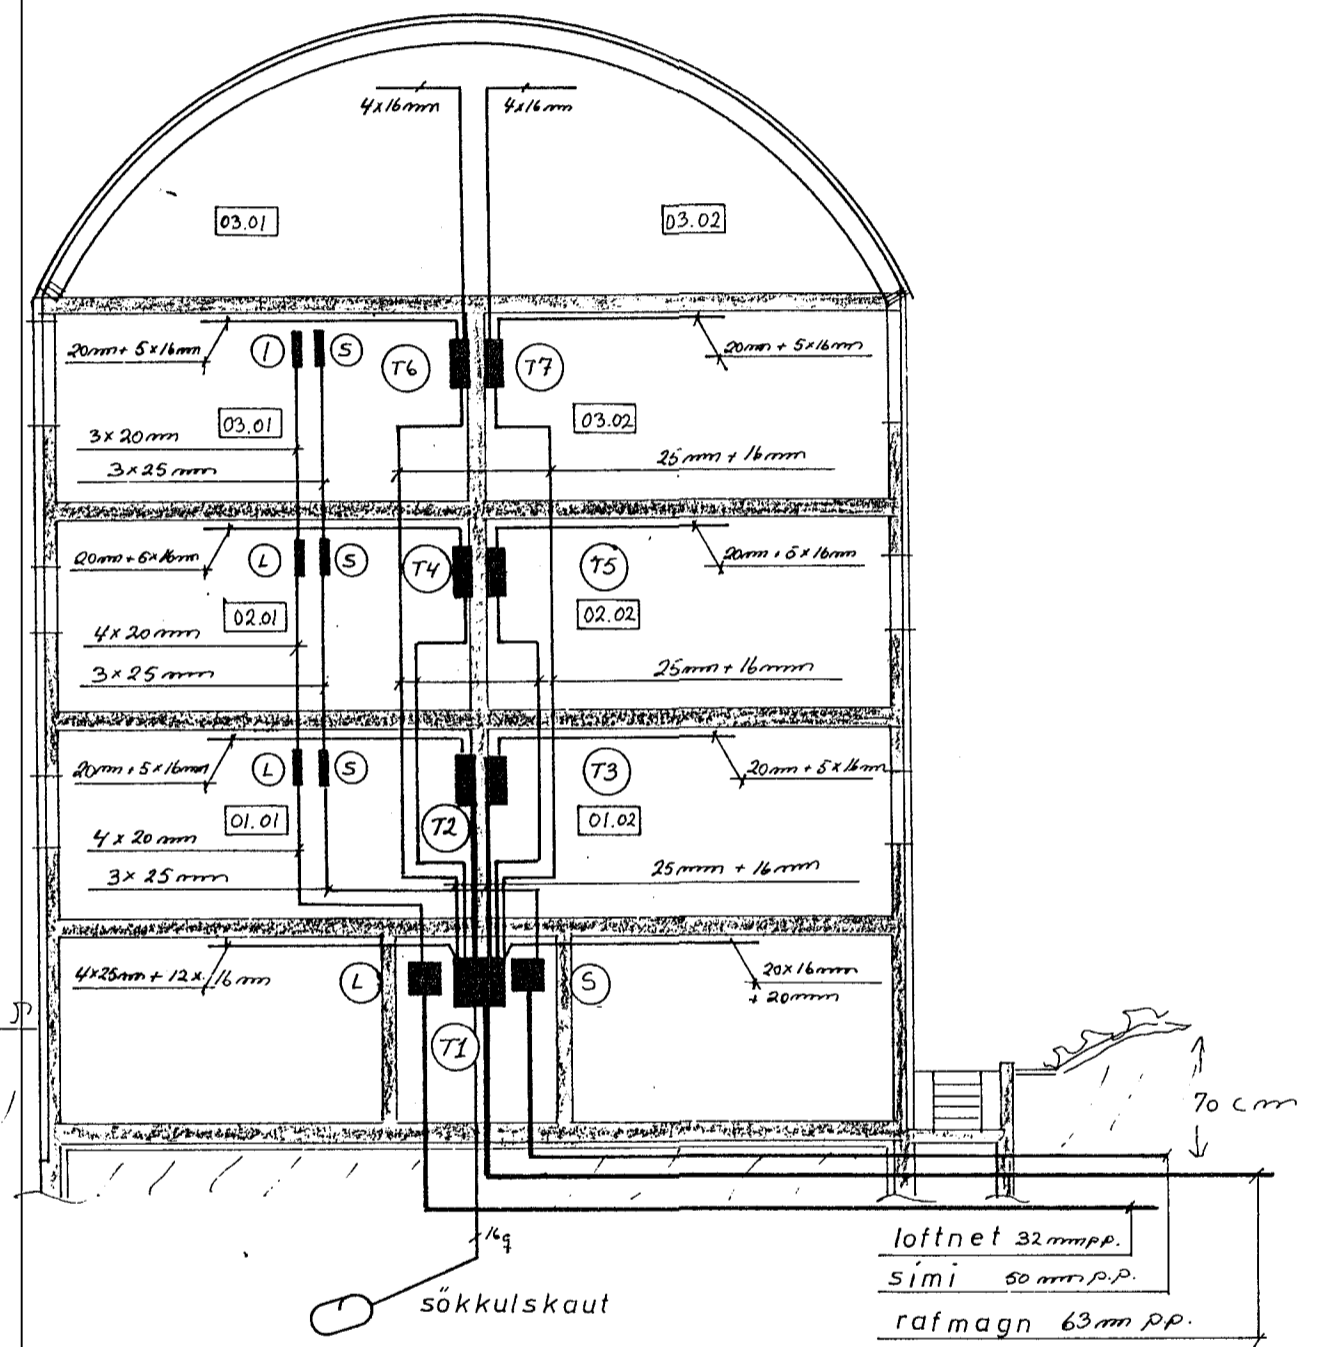

SKURÐUR A - A

SKURÐUR B - B

SKURÐUR C - C

DOFRABERG 7. HAFNARFIRÐI			mál
RAFLÖGN.			blað af
HELGI KR. EIRIKSSON RAFLAGNAHÖNNUN			dags <i> Júní 89</i>
<i>Reykjavík Maí 1989 Helgi Kr. Eiríkssonou. Refi 5. 688-388 Síðumúla 12.</i>			teikn no 967