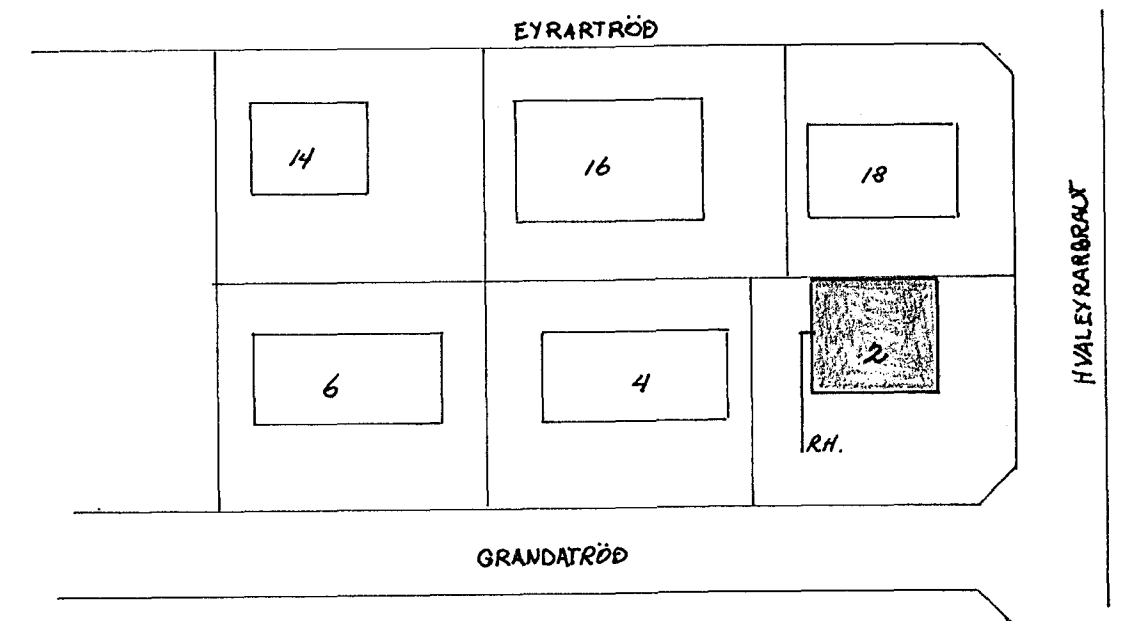

SNID M 1:100

Ø110 RH,
Ø 50 SIMI
Ø 25 ANKA.

RH 38 / 220 V

Afstæða M. 1:1000

NR.	BREYTING	DAGS	BR.
GRANDTRÖÐ 2 HAFNARFIRÐI			
AFSTÖÐU SNID OG		HANNAÐ	16
EINLÍNU MYNDIR		TEIKNAD	16
		DAGS	jan 90
		BLAD	2 AF 2
		KVARÐI	
		VERK NR.	90,230