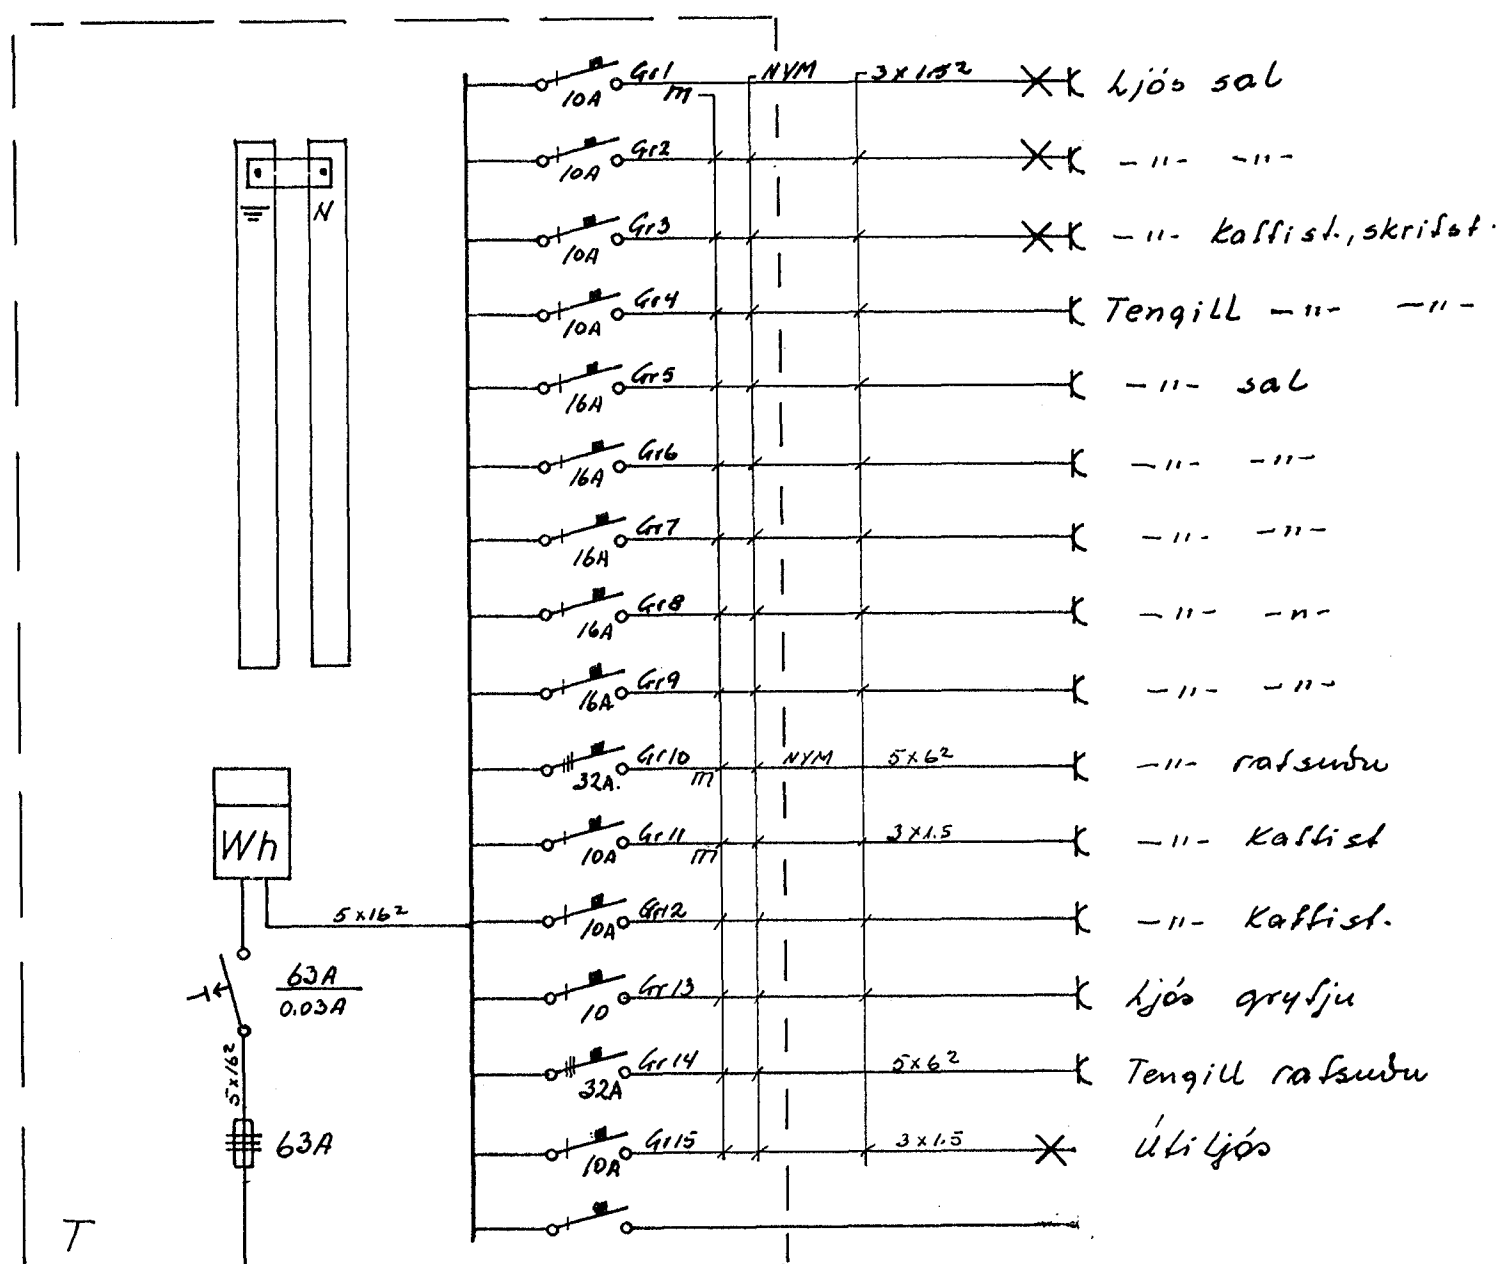

SNID M 1:100

Ø110 RH,
Ø 50 SIMI
Ø 25 ANKA.

RH 38 / 220 V

Afstæða M. 1:1000

NR.	BREYTING	DAGS	BR.
GRANDTRÖÐ 2 HAFNARFIRÐI			
AFSTÖÐU SNID OG		HANNAÐ	16
EINLÍNU MYNDIR		TEIKNAD	16
		DAGS	jan 90
		BLAD	2 AF 2
		KVARÐI	
		VERK NR.	90,230