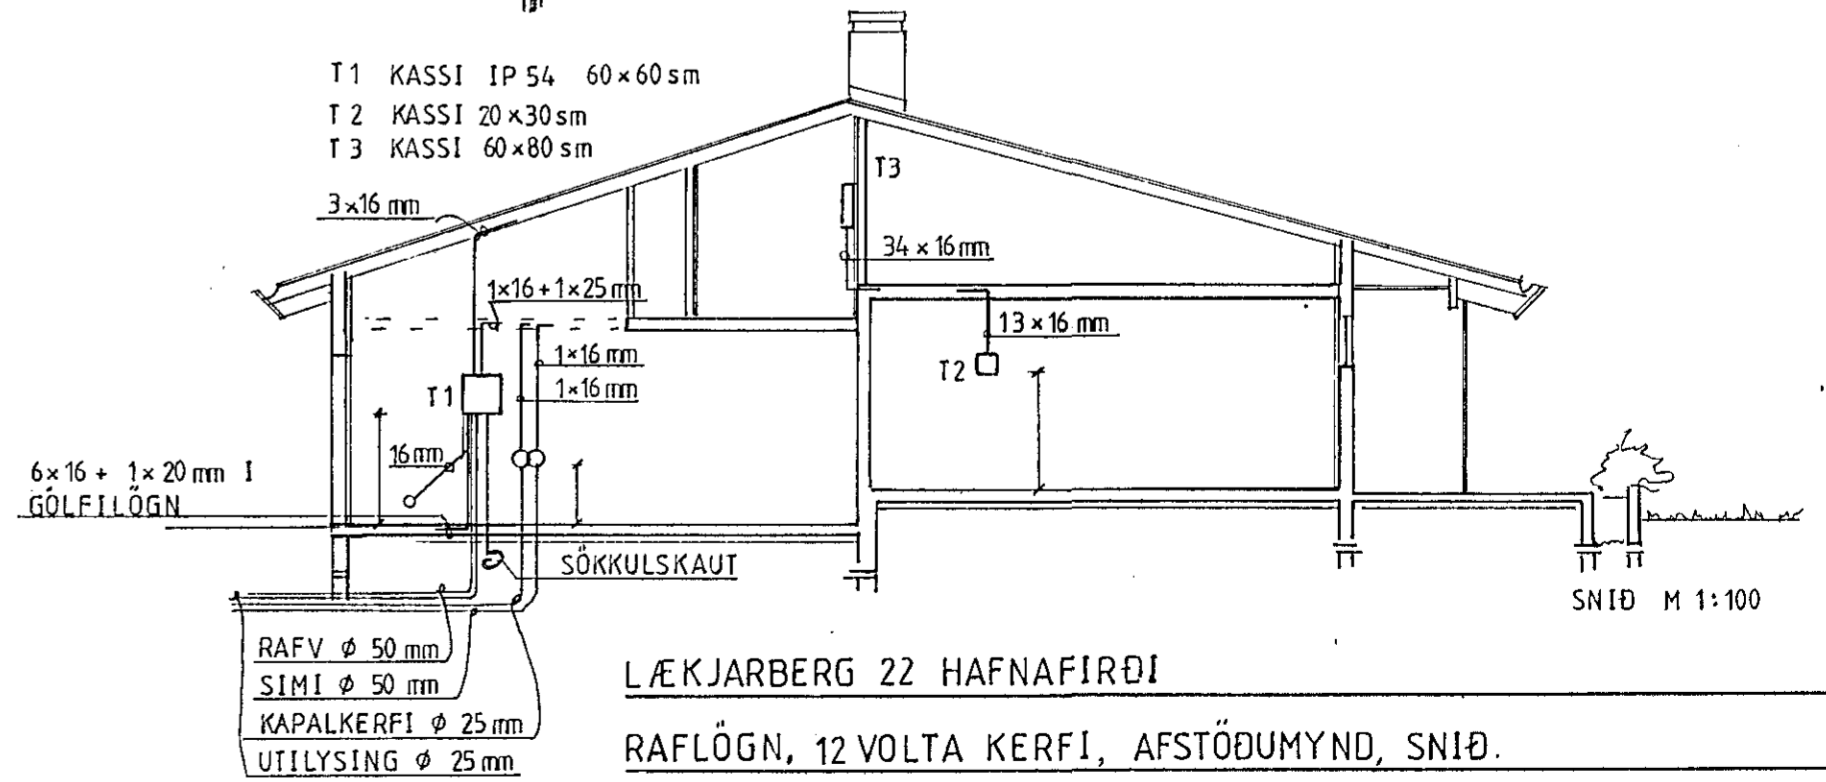

12 VOLTA HALOGENKERFI

LÆKJARBERG

AFSTÖÐUMYND M 1:500

- T 1 KASSI IP 54 60x60 sm
- T 2 KASSI 20x30 sm
- T 3 KASSI 60x80 sm

- RAFV Ø 50 mm
- SIMI Ø 50 mm
- KAPALKERFI Ø 25 mm
- UTILYSING Ø 25 mm

LÆKJARBERG 22 HAFNAFIRÐI
 RAFLOGN, 12 VOLTA KERFI, AFSTÖÐUMYND, SNIÐ.

TEIKNING NR.: 354 - 3 - 2
 DAGSETNING: DES '89
 BREYTT:
 KVARÐI: 1: 50 1: 100 1: 500
 TEIKNAD: BRASI ÞÓR