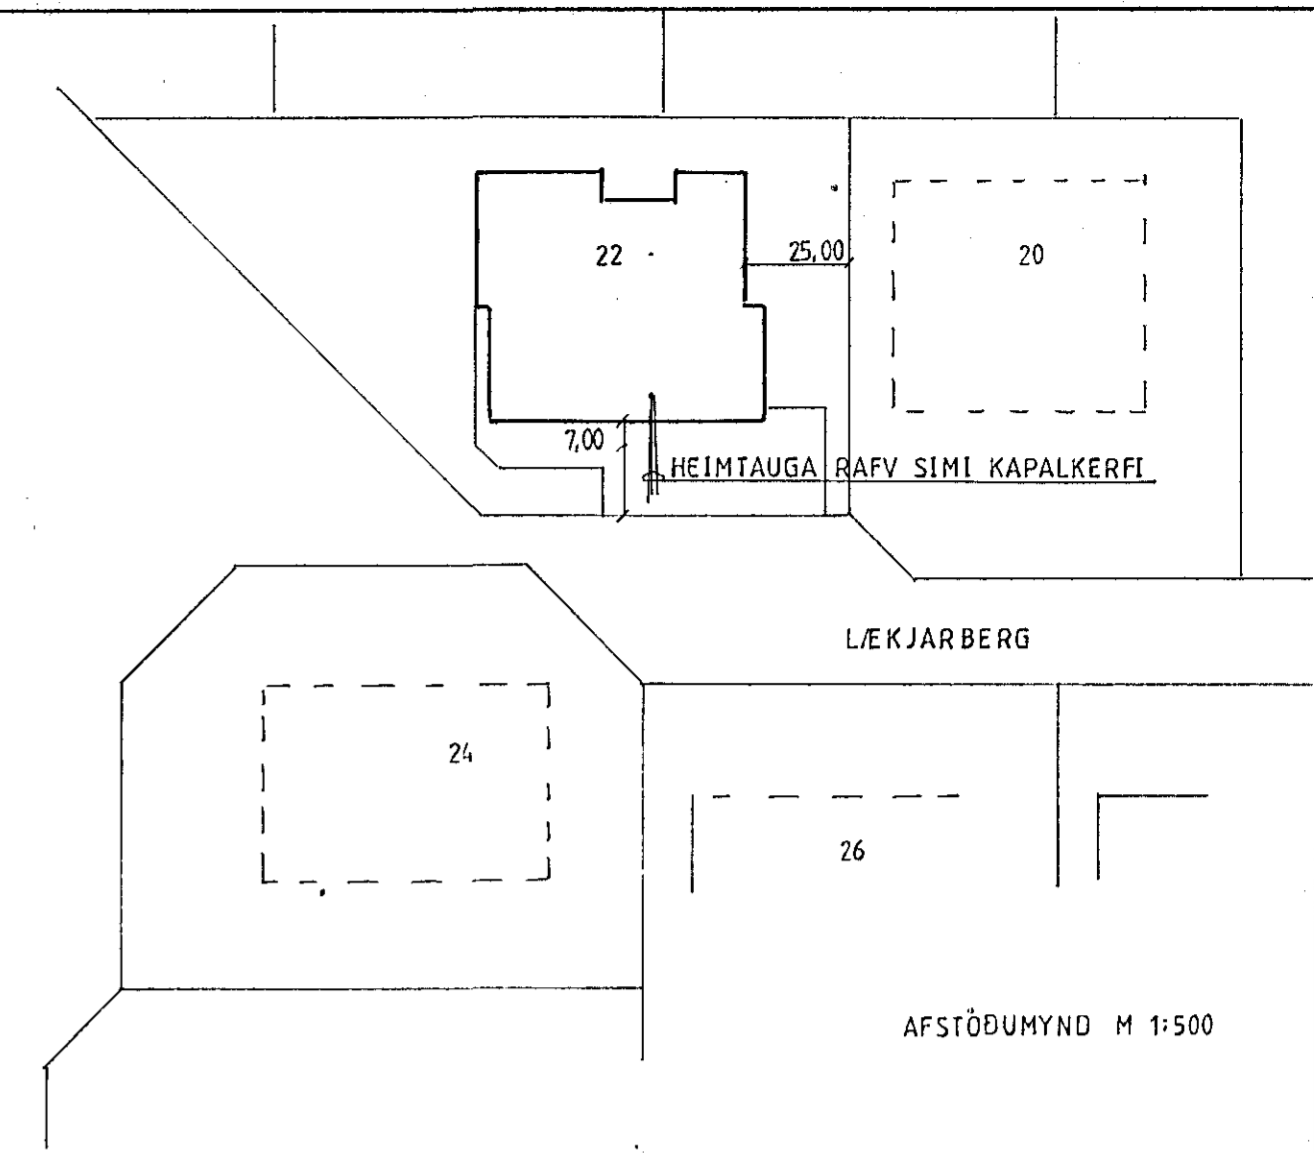

12 VOLTA HALOGENKERFI

LÆKJARBERG

AFSTÖÐUMYND M 1:500

- T 1 KASSI IP 54 60x60 sm
- T 2 KASSI 20x30 sm
- T 3 KASSI 60x80 sm

- RAFV Ø 50 mm
- SIMI Ø 50 mm
- KAPALKERFI Ø 25 mm
- UTILYSING Ø 25 mm

LÆKJARBERG 22 HAFNAFIRÐI
 RAFLOGN, 12 VOLTA KERFI, AFSTÖÐUMYND, SNIÐ.

TEIKNING NR.: 354 - 3 - 2
 DAGSETNING: DES '89
 BREYTT:
 KVARÐI: 1: 50 1: 100 1: 500
 TEIKNAD: BRASI ÞÓR