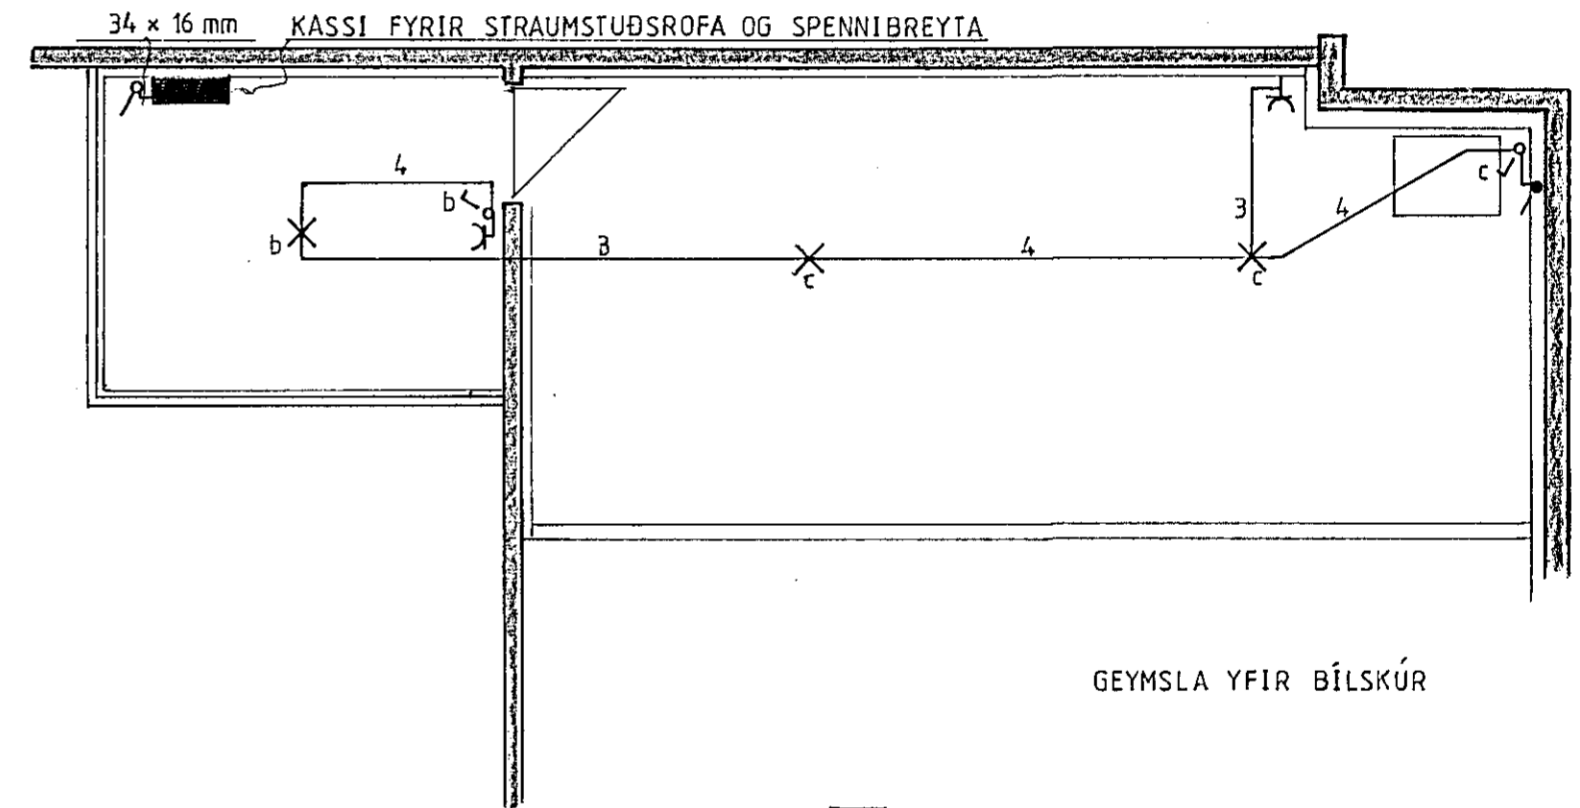

12 VOLTA HALOGENKERFI

LÆKJARBERG

AFSTÖÐUMYND M 1:500

- T 1 KASSI IP 54 60x60 sm
- T 2 KASSI 20x30 sm
- T 3 KASSI 60x80 sm

- RAFV Ø 50 mm
- SIMI Ø 50 mm
- KAPALKERFI Ø 25 mm
- UTILYSING Ø 25 mm

LÆKJARBERG 22 HAFNAFIRÐI
 RAFLOGN, 12 VOLTA KERFI, AFSTÖÐUMYND, SNIÐ.

TEIKNING NR.: 354 - 3 - 2
 DAGSETNING: DES '89
 BREYTT:
 KVARÐI: 1: 50 1: 100 1: 500
 TEIKNAD: BRASI ÞÓR