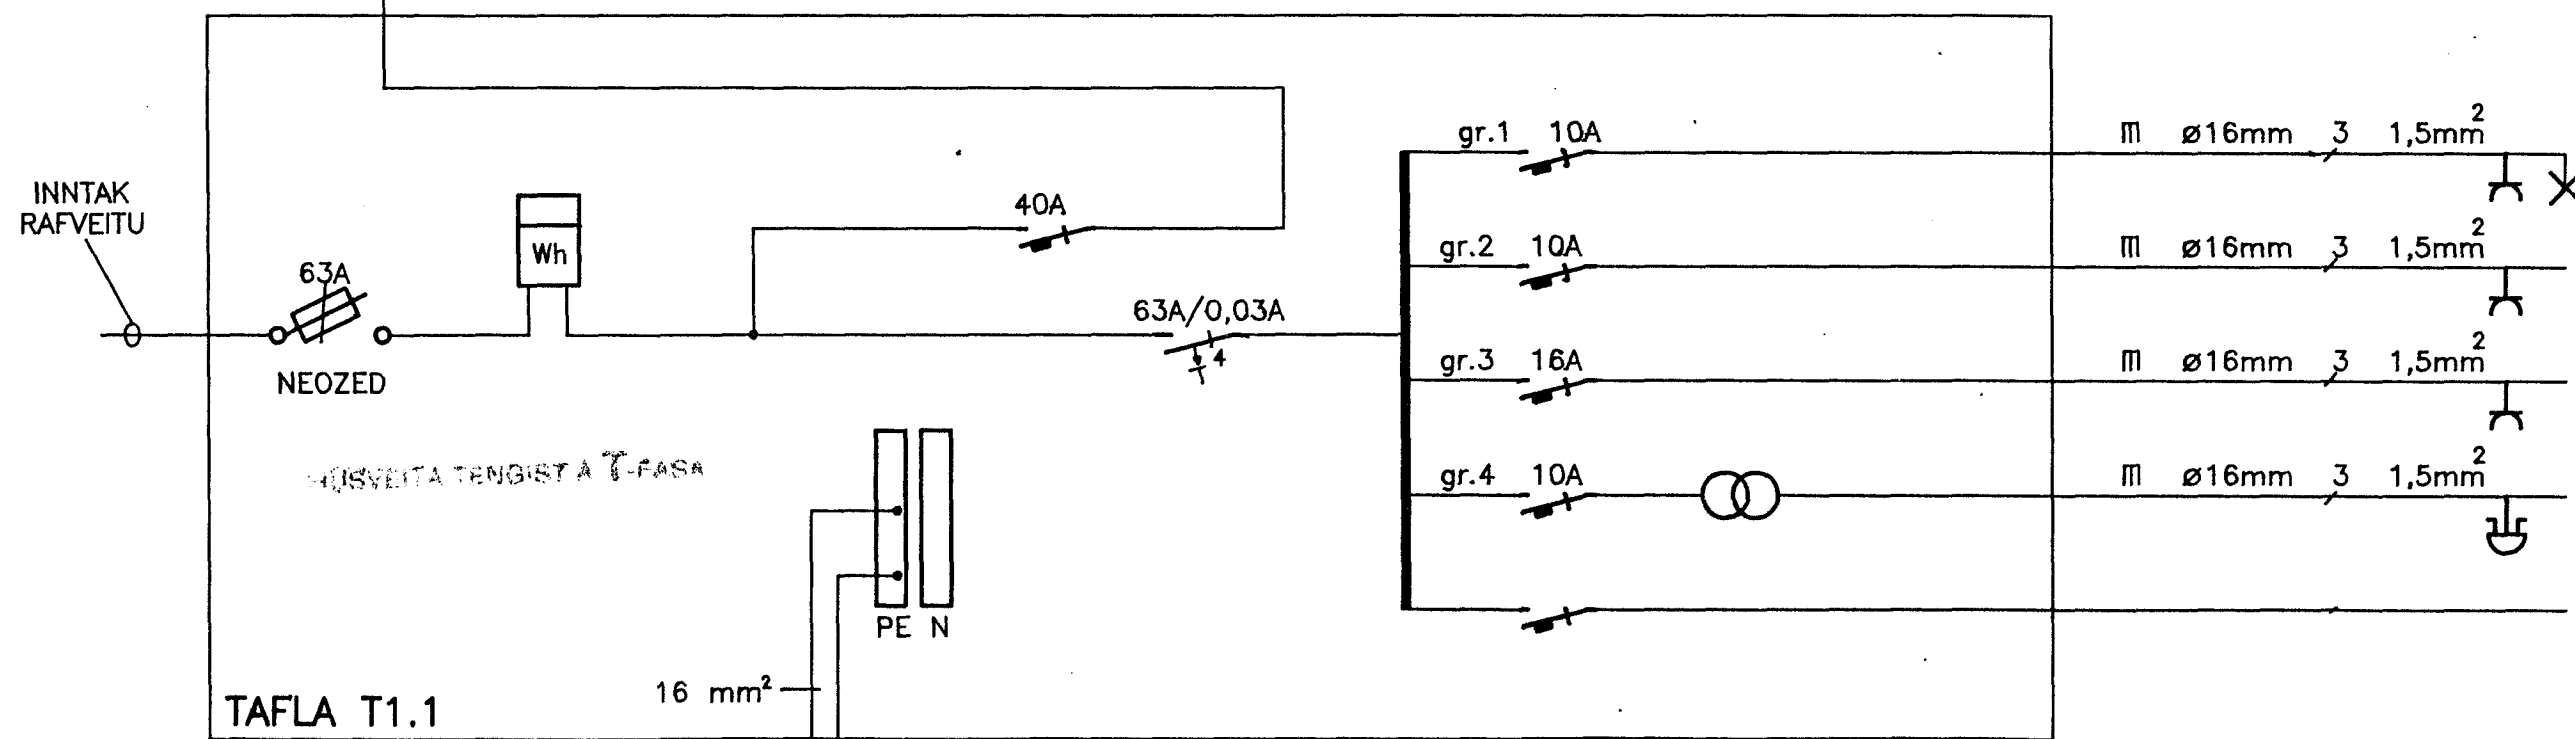

- LJÓS OG TENGLAR I BÍLSKÚR OG SORPGEYMSLU
- TENGLAR FYRIR BÍLSKÚRSHURDAOPNARA
- VINNUTENGILL I BÍLSKÚR
- BJALLA
- TIL VARA

RafVerktak hf. S: 51160/52253

VERK			
STUÐLABERG 6, HAFNARFJÖRDUR			
VERKHLUTI	TÖFLUR T1.1 OG T1.2	VERKNR.	100
	EINLÍNUMYNDIR - LÁGSPENNA	TEK.NR.	4
		DAGS	12/89
TEK.N.	THL	HANNAÐ	THL/AM
		YFIRF.	
		MKV.	ENGINN