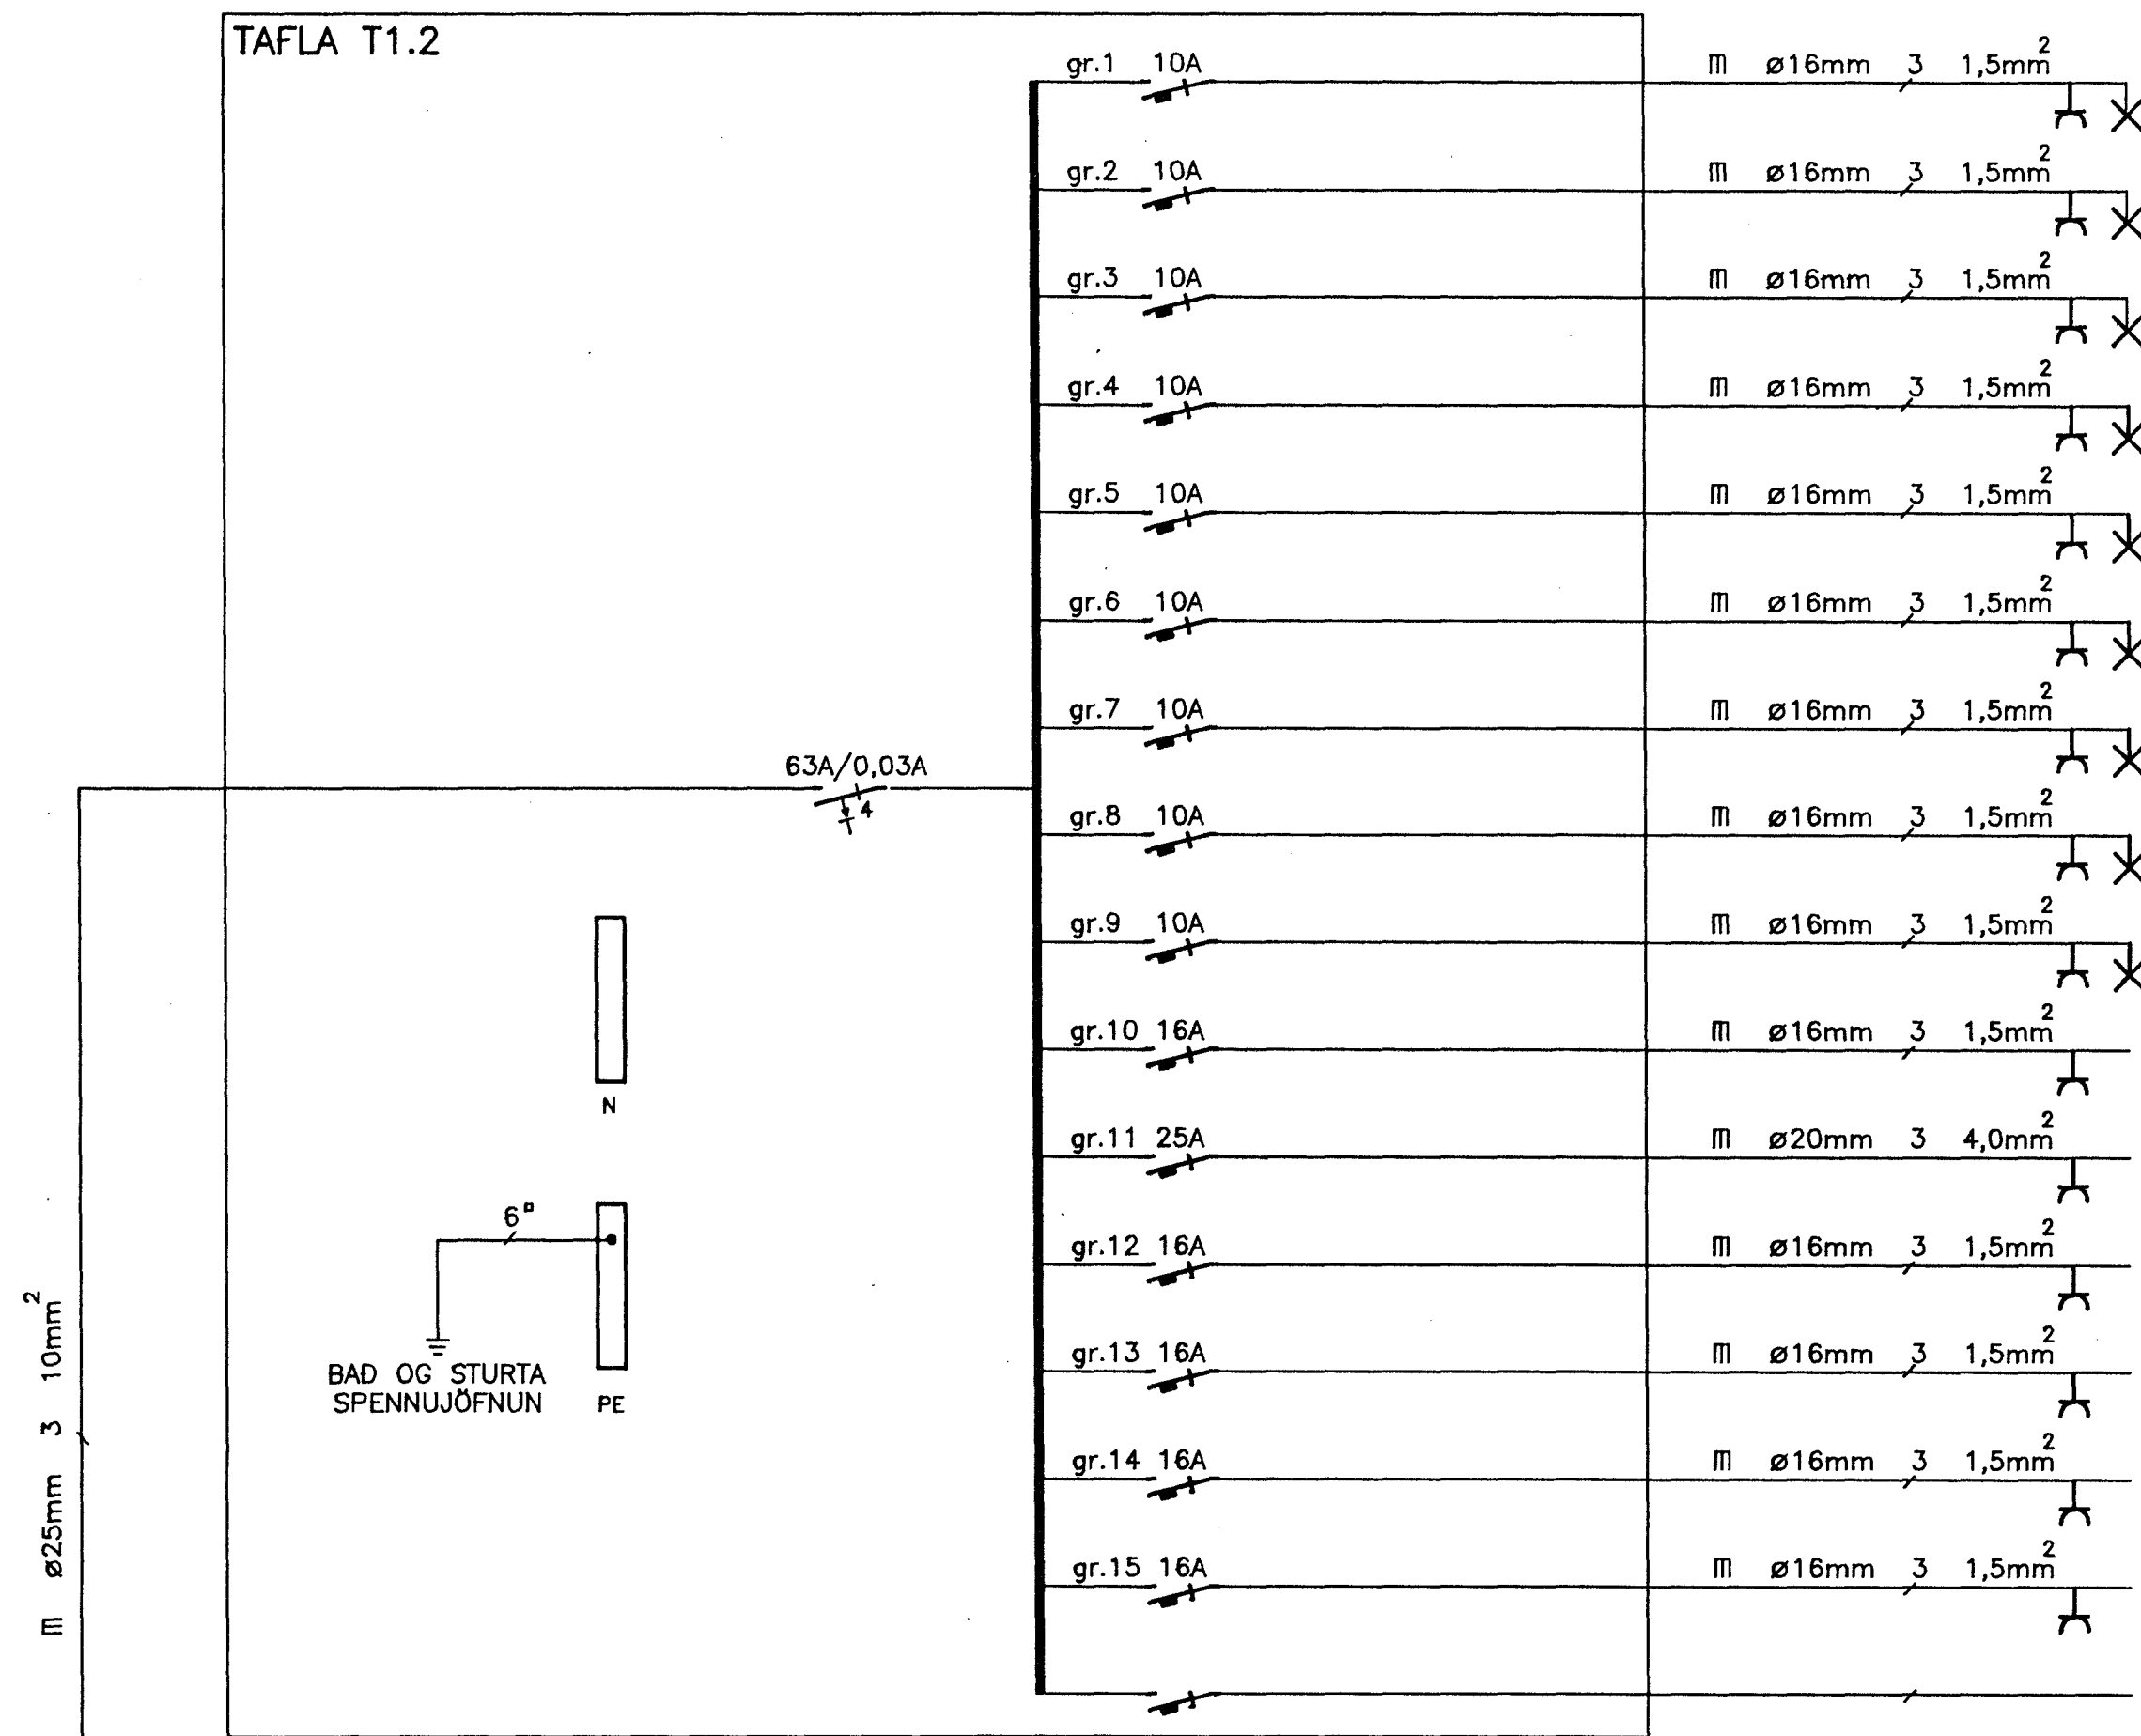

TAFLA T1.2

- LJÓS OG TENGLAR I HJÓNAHERBERGI OG BADI
- LJÓS OG TENGLAR I BARNAHERBERGJUM I SVEFNÁLMU
- LJÓS OG TENGLAR I SJÓNVARPS- OG LEIKHERBERGI OG GANGI
- LJÓS OG TENGLAR I BORDSTOFU
- ILJÓS OG TENGLAR I STOFU
- LJÓS TENGLAR I BÓKAHERBERGI
- LJÓS OG TENGLAR I ANDDYRI, HERBERGI VID ANDDYRI OG GESTASALERNI
- LJÓS OG TENGLAR I ELDHÚSI OG BÚRI
- LJÓS OG TENGLAR I ÞVOTTAHÚSI OG GEYMSLU
- TENGILL FYRIR UPPÞVOTTAVÉL
- TENGILL FYRIR ELDAVÉL
- TENGILL I ELDHÚSI
- TENGILL FYRIR ÞVOTTAVÉL
- TENGILL FYRIR ÞURRKARA
- TENGILL I GEYMSLU (FRYSTIR)
- TIL VARA