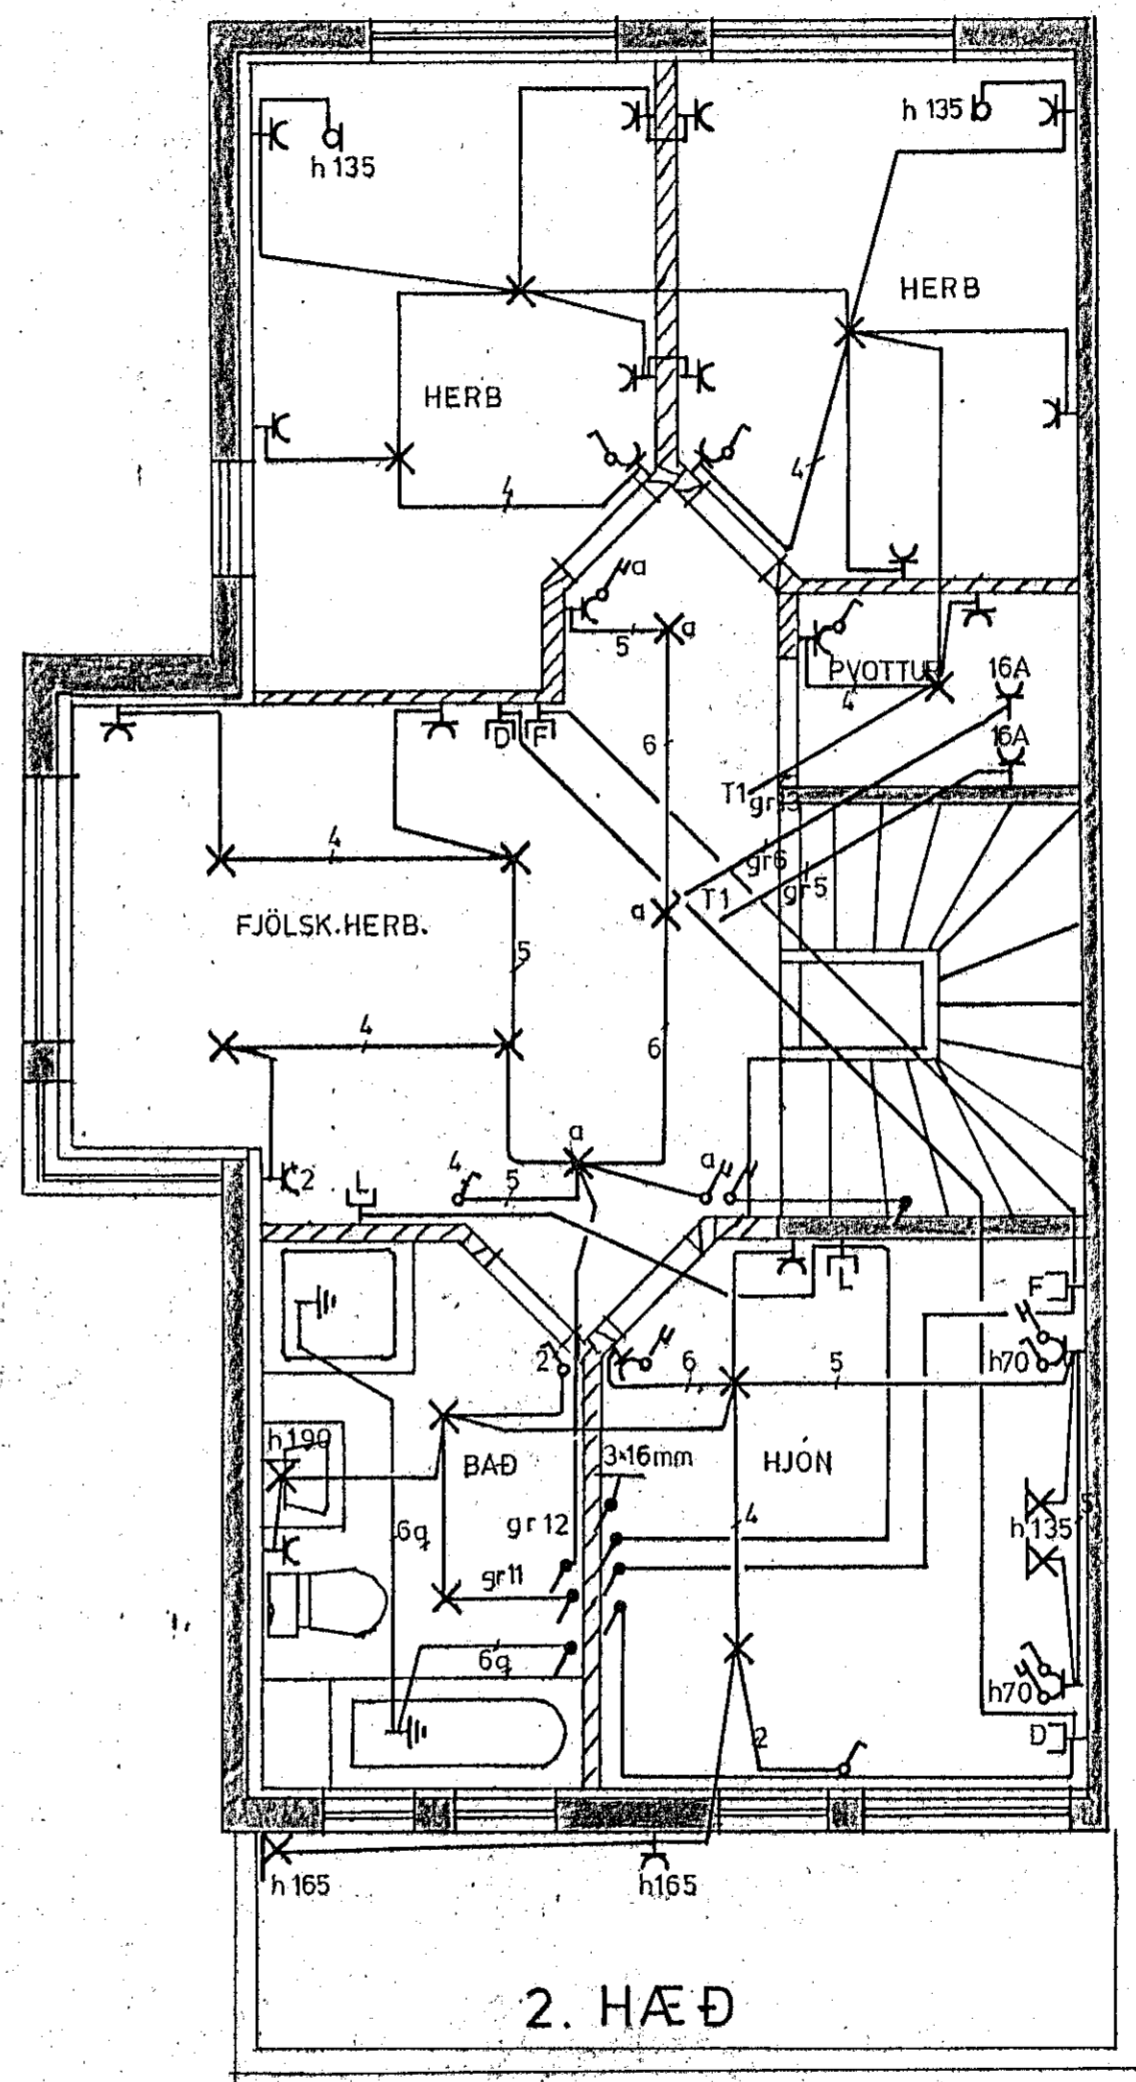

1. HÆÐ

- ónotad 25mm
- inntak rafmagn 50mm
- inntak sími 50mm
- inntak loftnet 32mm

2. HÆÐ

JÓHANNES SKARPHÉDINSSON	
STUÐLABERG 76 GRUNNMYNDIR	
HJS TJS YJS	M 1:50
Teikn nr 0907	bl 1 af 2
Dags Mars '89	