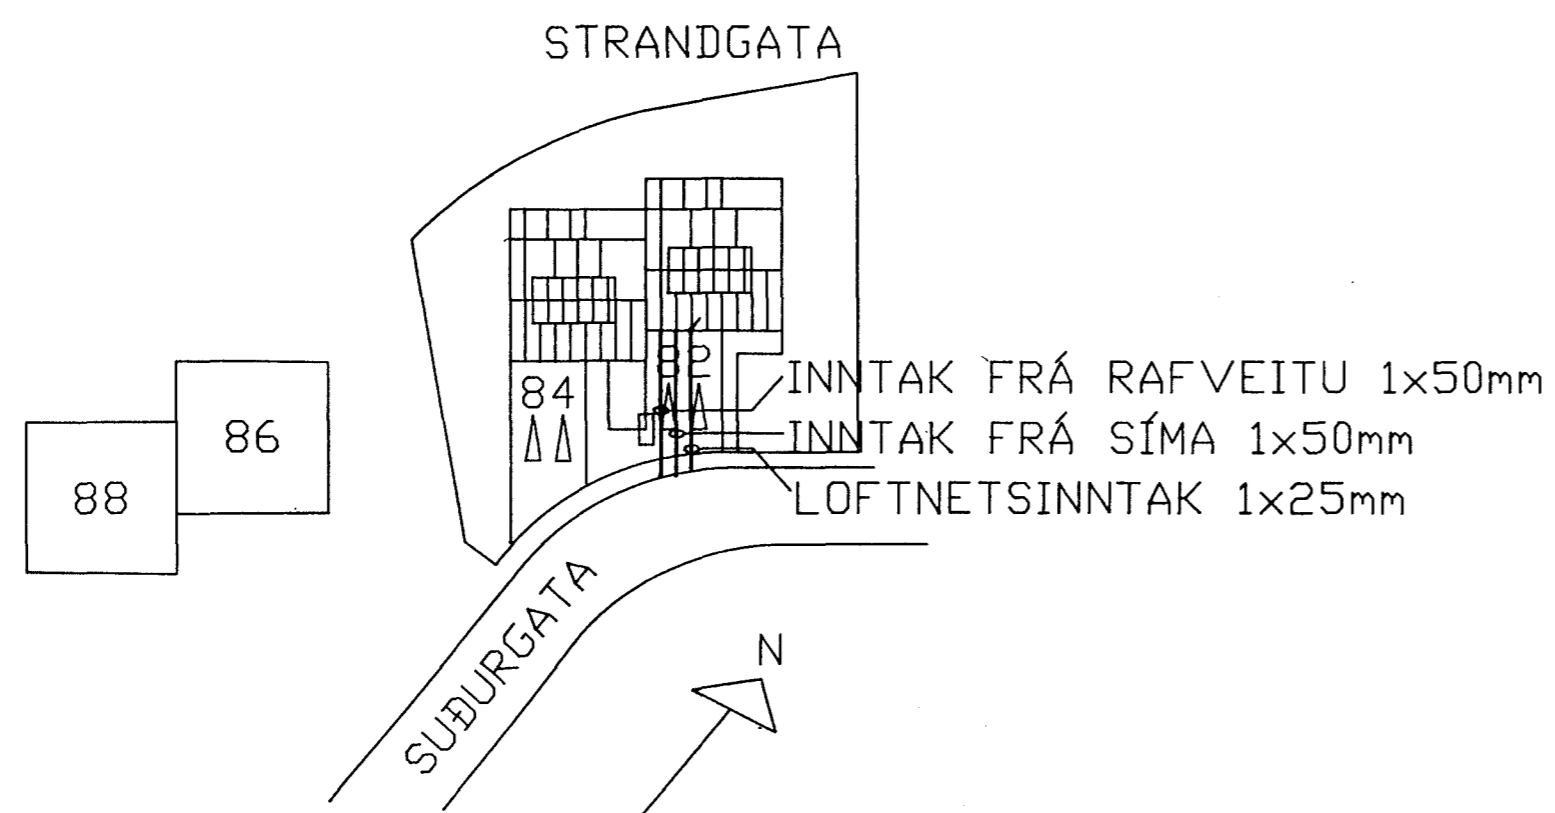

SNID A-A, MKV, 1:50

AFSTÖÐUMYND, MKV, 1:500

Raf-Verktak hf. Sí: 51160/52253

VERK			
SÚÐURGATA 82, HAFNARFJÖRÐUR			
VERKHLUTI	SNID AFSTÖÐUMYND	VERKNR. 101	
TEIKNR.	4	DAGS	02/90
TEIKN.	THL	HANNAÐ	THL/AM
		YFIRF.	
		MKV.	1:50 OG 1:500