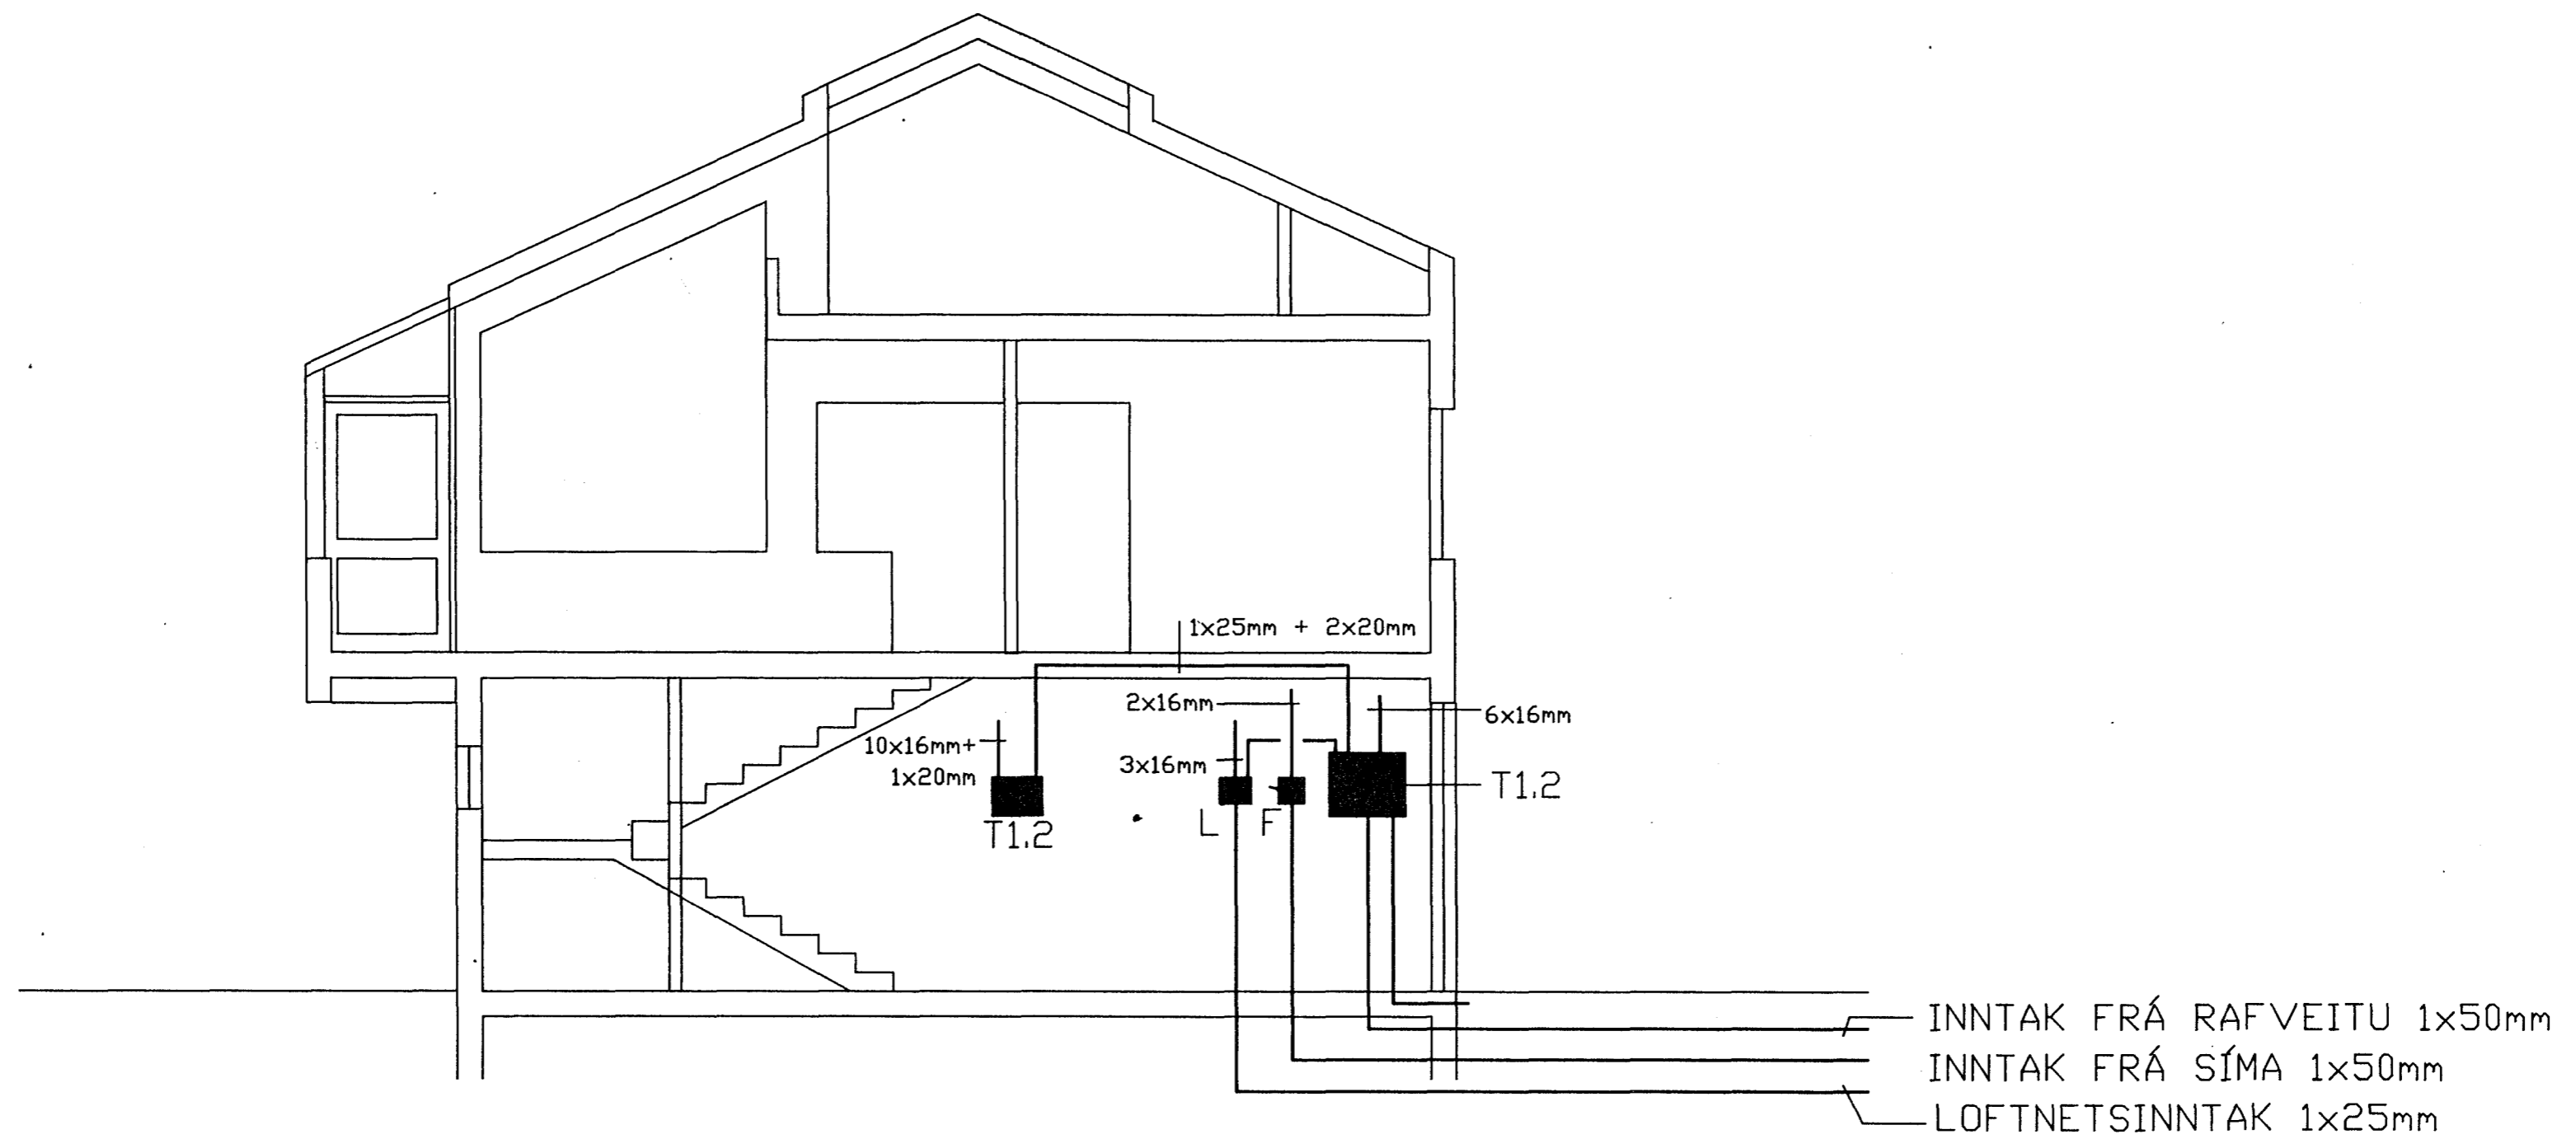

SNID A-A, MKV, 1:50

AFSTÖÐUMYND, MKV, 1:500

Raf-Verktak hf. Sí: 51160/52253

VERK			
SÚÐURGATA 82, HAFNARFJÖRÐUR			
VERKHLUTI	SNID AFSTÖÐUMYND	VERKNR. 101	
TEIKNR.	4	DAGS	02/90
TEIKN.	THL	HANNAÐ	THL/AM
		YFIRF.	
		MKV.	1:50 OG 1:500