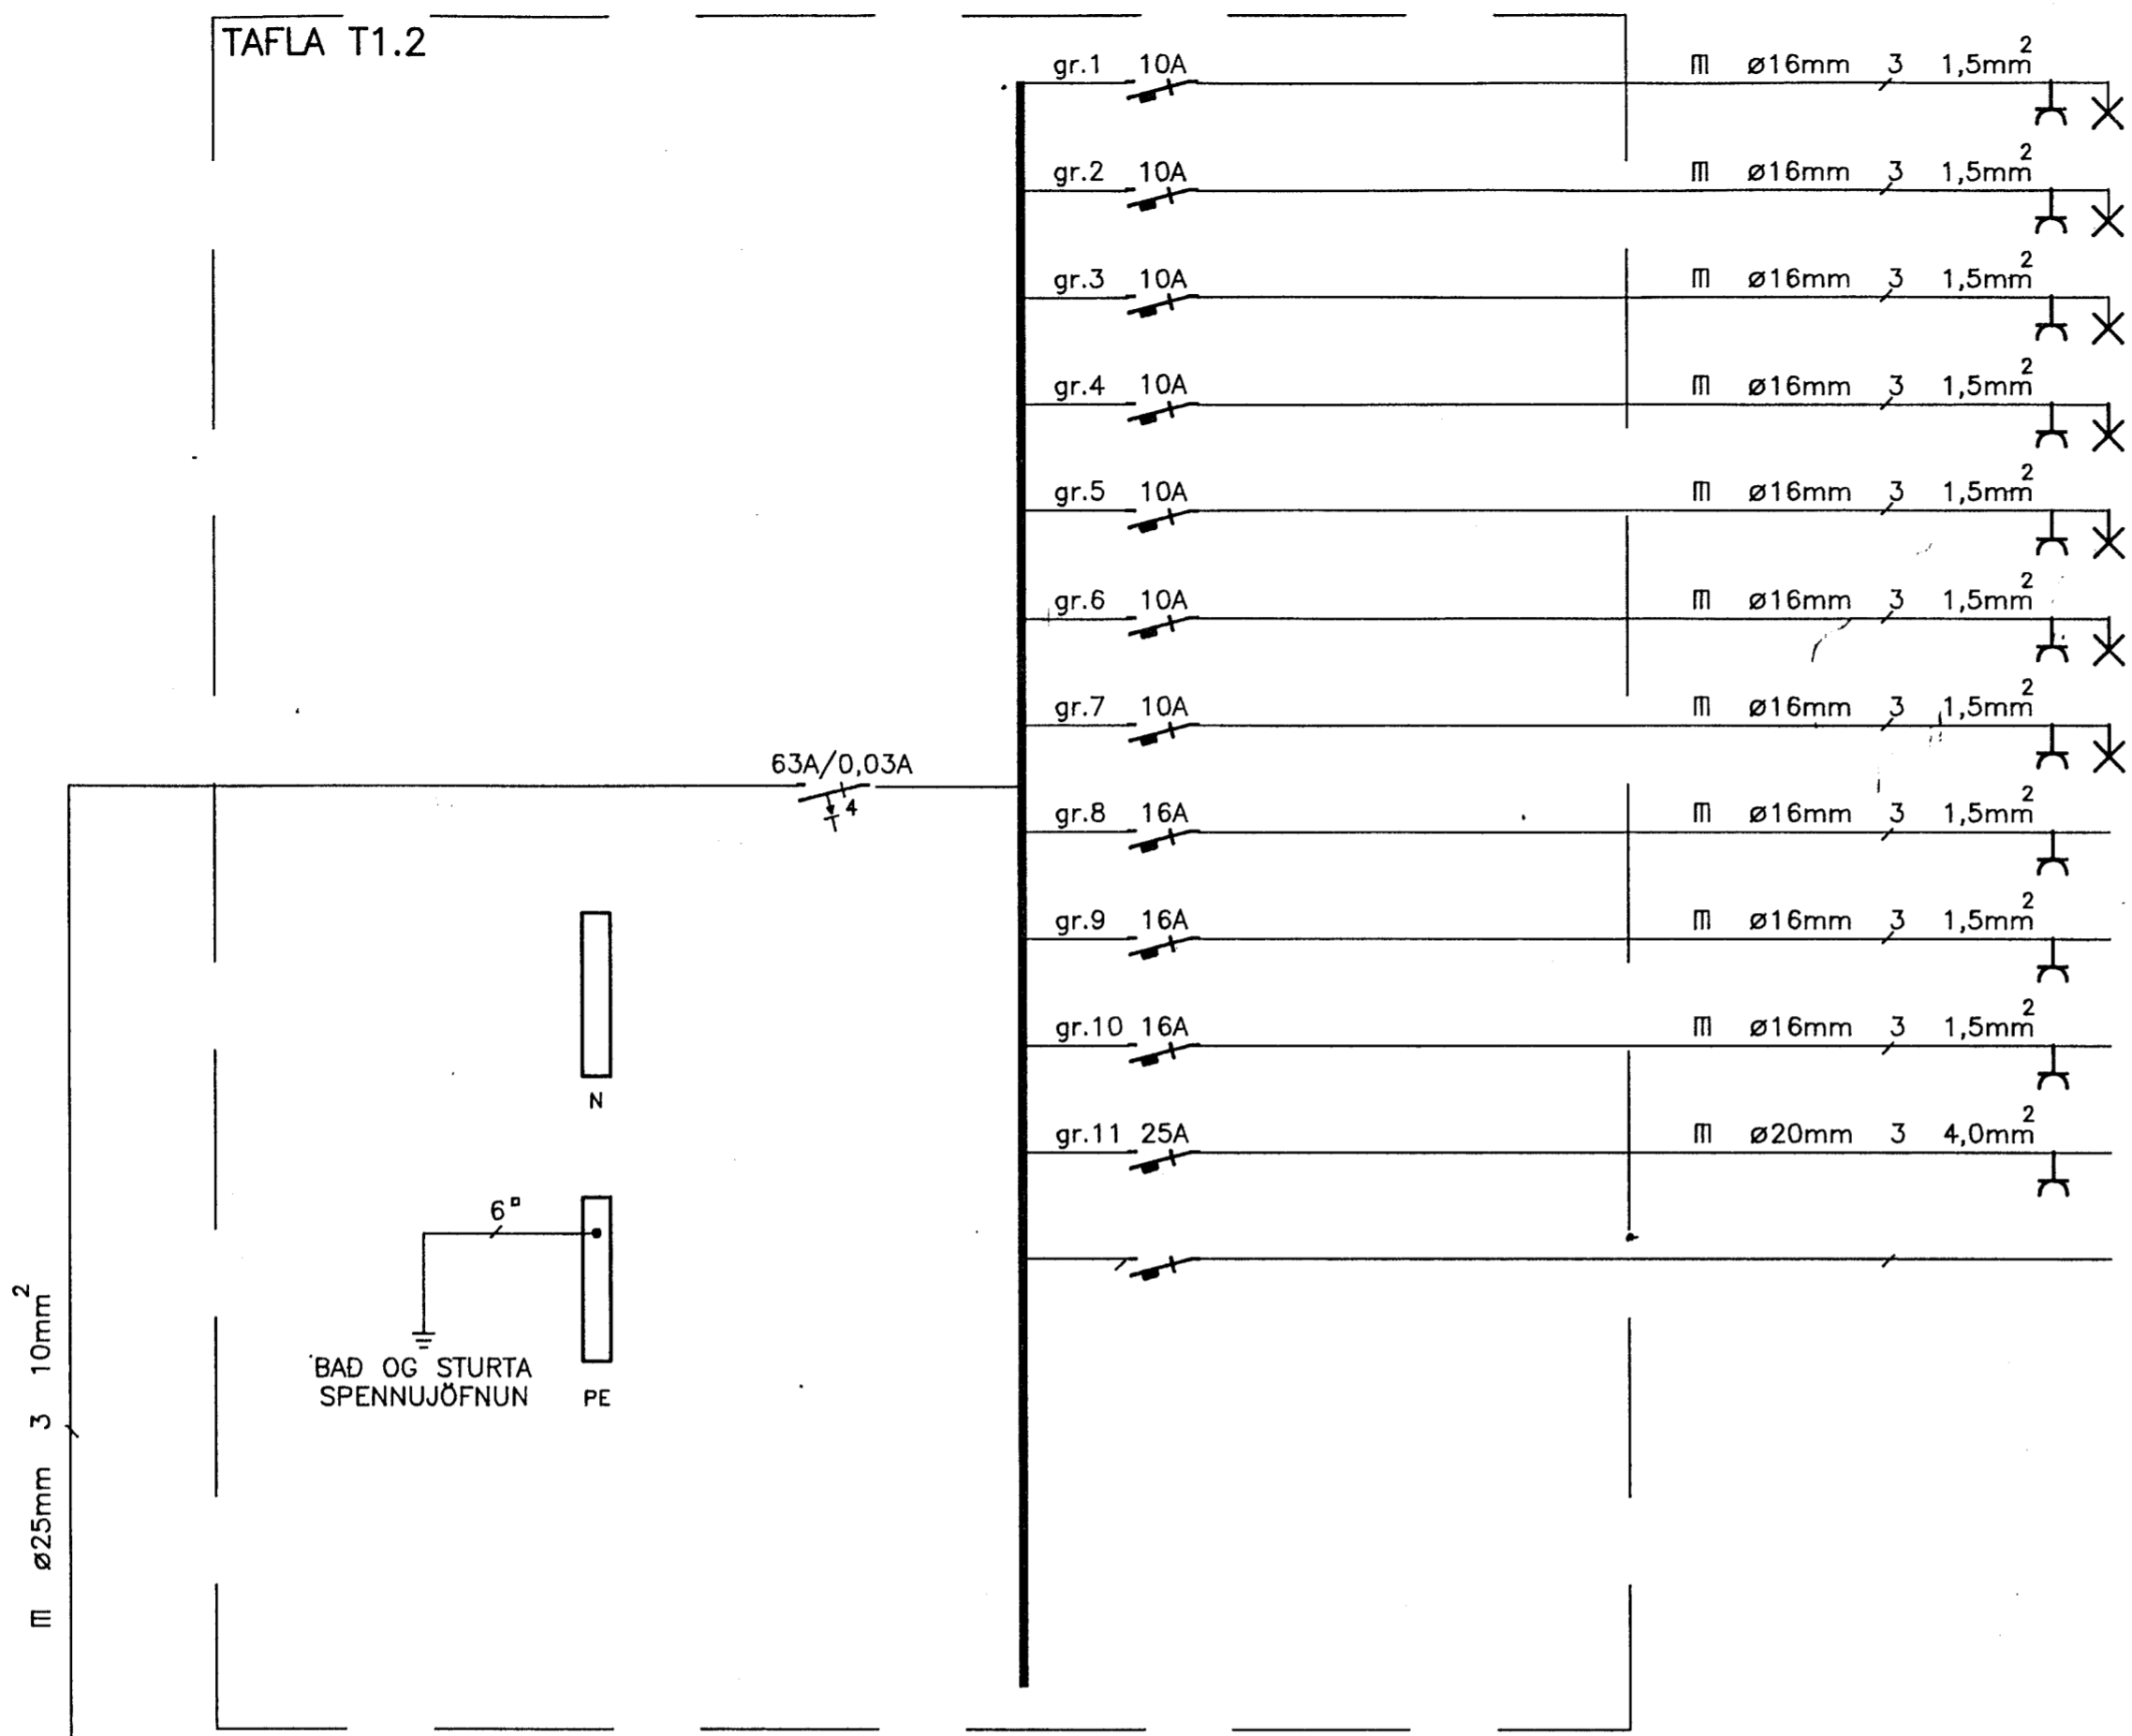

TAFLA T1.2

- LJÓS OG TENGLAR Í HJÓNAHERBERGI OG BADI 2 HÆÐ
- LJÓS OG TENGLAR Í BARNÁHERBERGJUM OG GANGI 2 HÆÐ
- LJÓS OG TENGLAR Í STOFU 2 HÆÐ
- LJÓS OG TENGLAR Í ÞVOTTAHÚSI 1 HÆÐ
- LJÓS OG TENGLAR Í ELDHÚSI 1 HÆÐ
- LJÓS OG TENGLAR Í ANDDYRI, STIGA OG VS 1 HÆÐ
- LJÓS OG TENGLAR Í ÞAKRÝMI 3 HÆÐ
- TENGILL FYRIR UPPÞVOTTAVÉL
- TENGILL FYRIR ÞVOTTAVÉL
- TENGILL FYRIR ÞURRKARA
- TENGILL FYRIR ELDAVÉL
- TIL VARA

INNTAK
RAFVEITU