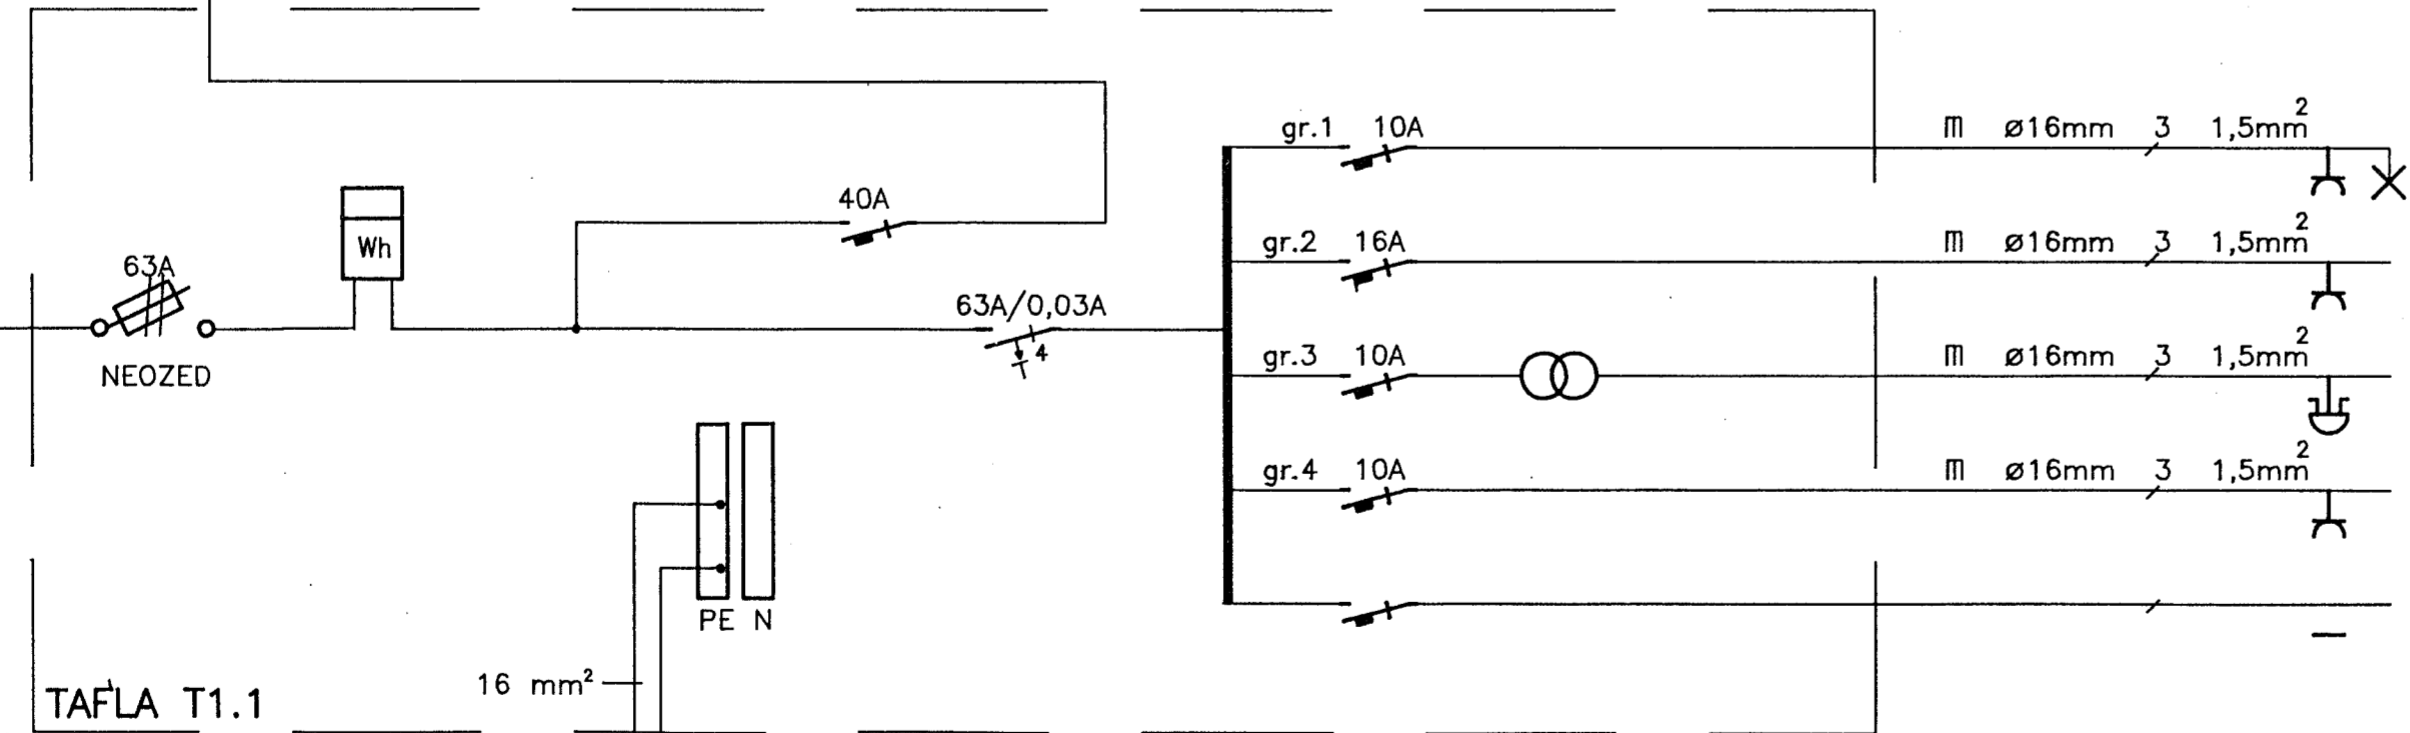

INNTAK
RAFVEITU

TAFLA T1.1

- LJÓS, TENGLAR OG BÍLSKÚRSHURDAOPNARI Í BÍLSKÚR
- VINNUTENGILL Í BÍLSKÚR
- BJALLA
- TENGILL FYRIR MAGNARA Í LOFTNETSKASSA
- TIL VARA

RafVerktak hf. S: 51160/52253

VERK		SUDURGATA 82, HAFNARFJÖRDUR	
VERKHLUTI	TÖFLUR T1.1 OG T1.2	VERKNR.	101
	EINLÍNUMYNDIR - LÁGSPENNA	TEIKN.NR.	5
		DAGS	02/90
TEIKN.	THL	HAÐNAÐ	THL/AM
		YFIRF.	
		MKV.	ENGINN