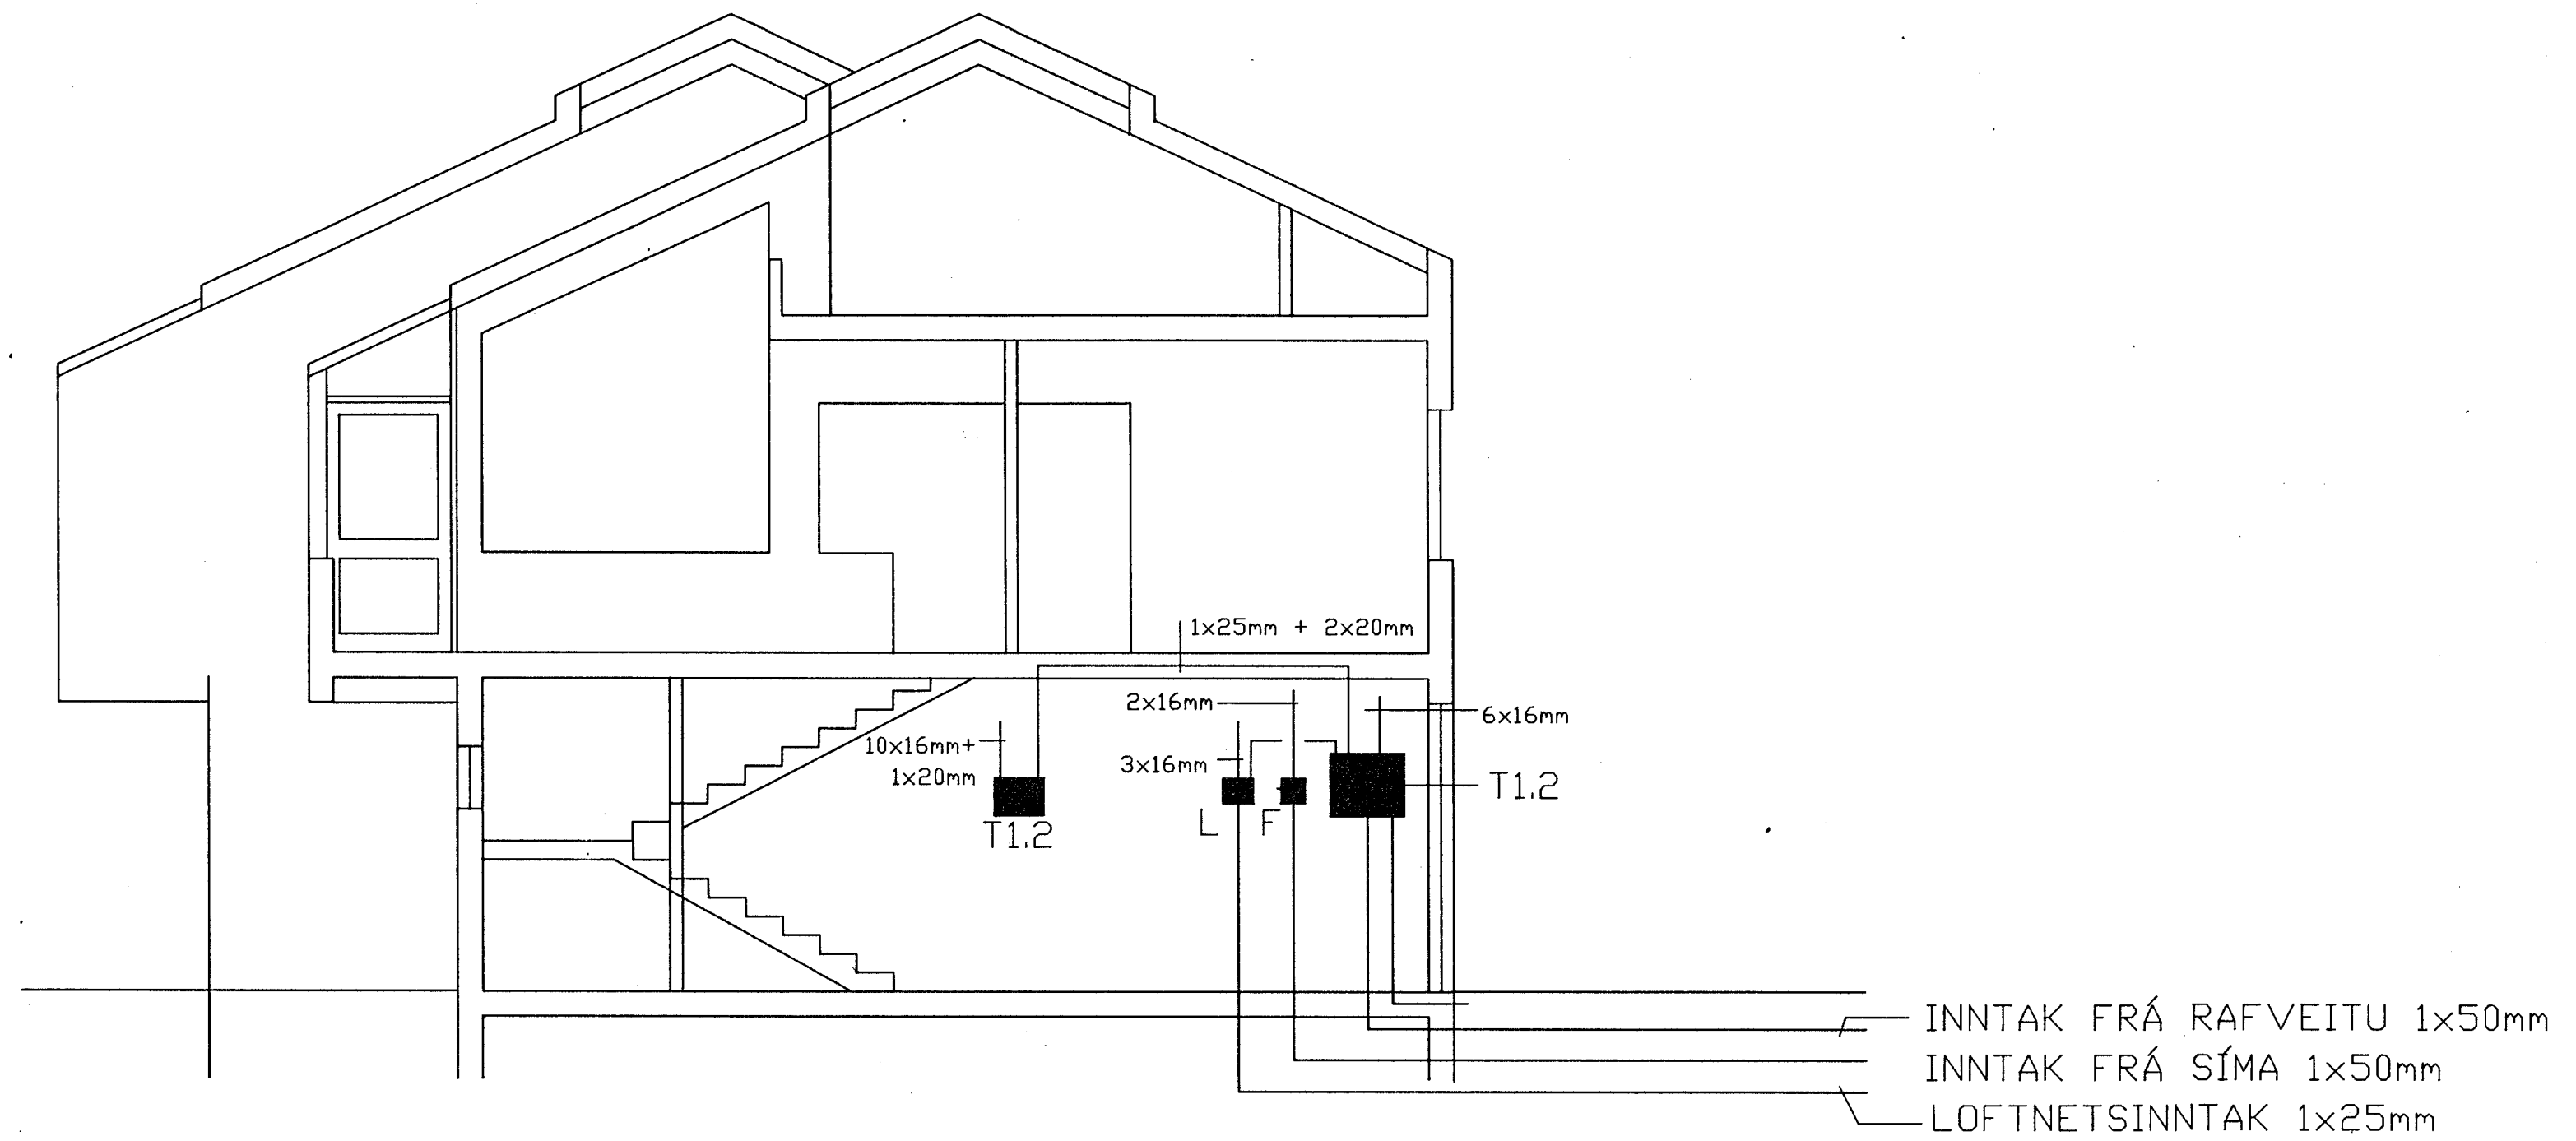

SNIÐ A-A, MKV. 1:50

AFSTÖÐUMYND, MKV. 1:500

Raf-Verktak hf. S: 51160/52253

VERK			
SUÐURGATA 84, HAFNARFJÖRÐUR			
VERGLUTI	SNIÐ	VERKNR.	102
	AFSTÖÐUMYND	TEIKNR.	4
		DAGS	02/90
TEIKN.	THL	HANNAÐ	THL/AM
		YFIRF.	
		MKV.	1:50 OG 1:500