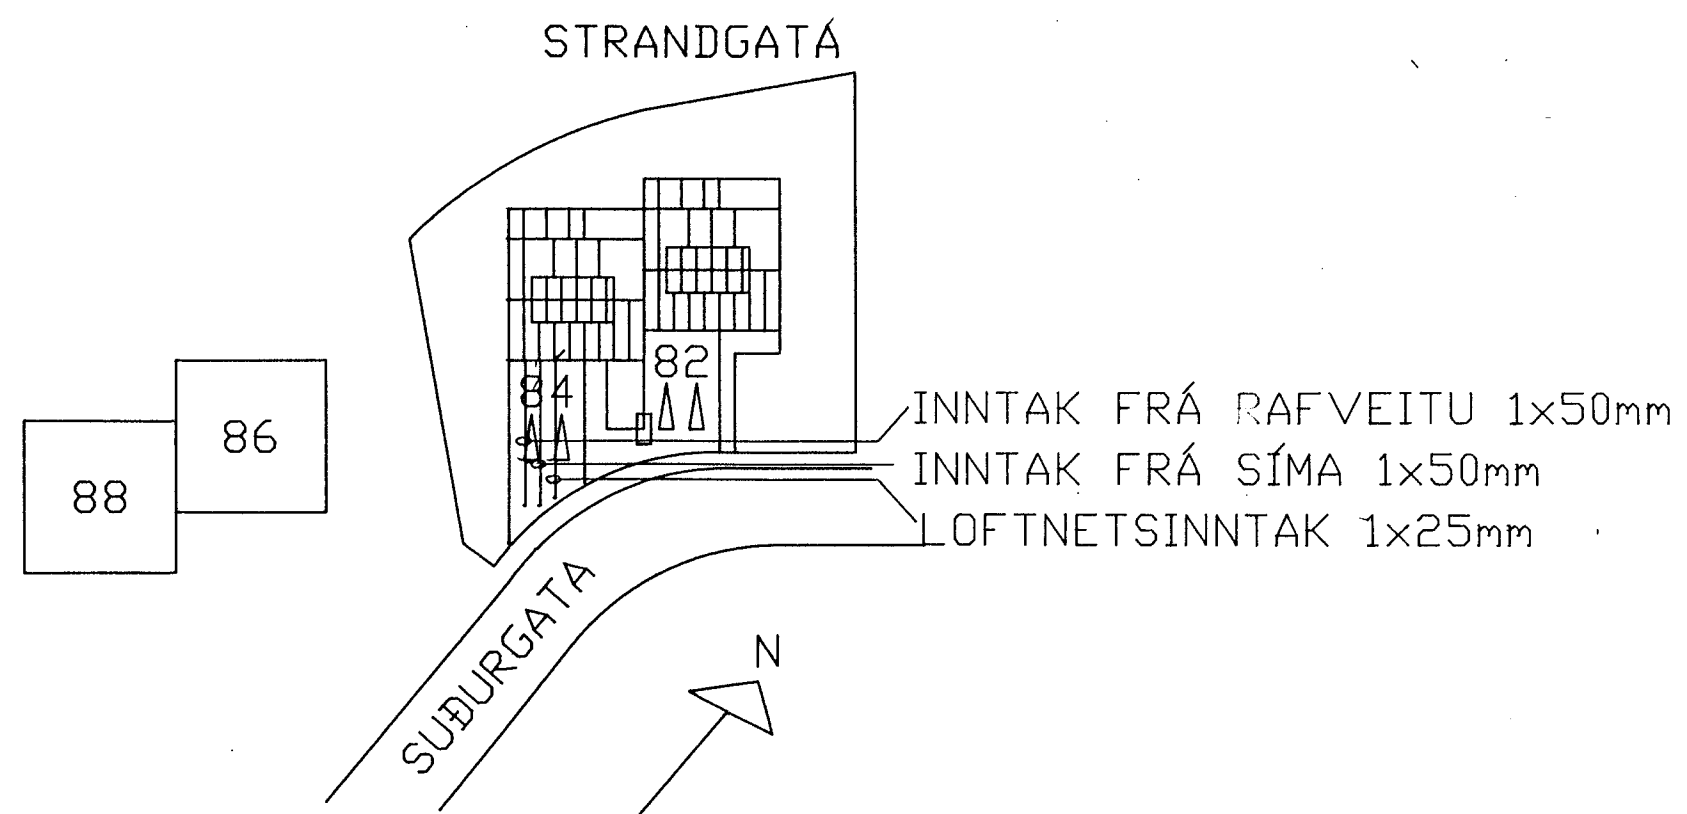

SNIÐ A-A, MKV. 1:50

AFSTÖÐUMYND, MKV. 1:500

Raf-Verktak hf. S: 51160/52253

VERK			
SUÐURGATA 84, HAFNARFJÖRÐUR			
VERGLUTI	SNIÐ	VERKNR.	102
	AFSTÖÐUMYND	TEIKNR.	4
		DAGS	02/90
TEIKN.	THL	HANNAÐ	THL/AM
		YFIRF.	
		MKV.	1:50 OG 1:500