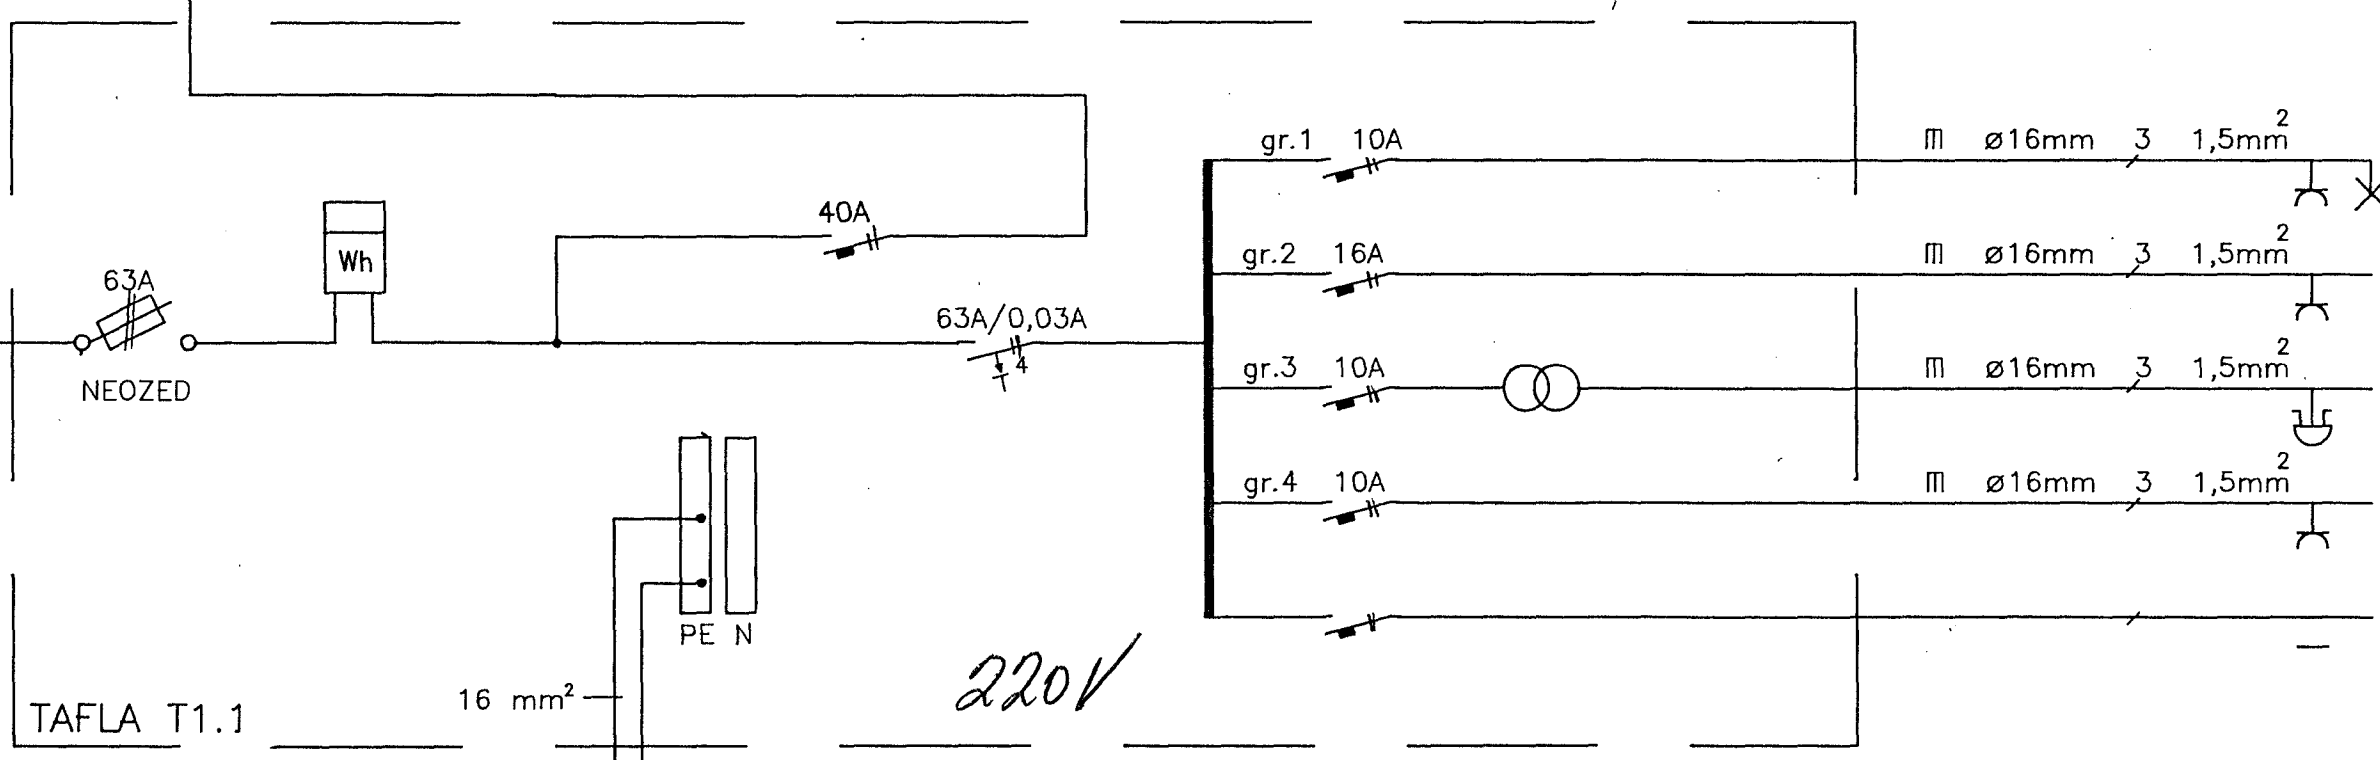

- LJÓS, TENGLAR OG BILSKÜRSHURDAOPNARI Í BILSKÜR
- VINNUTENGILL Í BILSKÜR
- BJALLA
- TENGILL FYRIR MAGNARA Í LOFTNETSKASSA
- TIL VARA

RafVerktak hf. S: 51160/52253

VERK		SUDURGATA 84, HAFNARFJÖRDUR	
VERKHLUTI	TÖFLUR T1.1 OG T1.2 EINLÍNUMYNDIR - LÁGSPENNA	VERKNR.	102
TEIKN.NR.	5	DAGS	02/90
TEIKN.	THL	HANNAÐ	THL/AM
		YFIRF.	
		MKV.	ENGINN