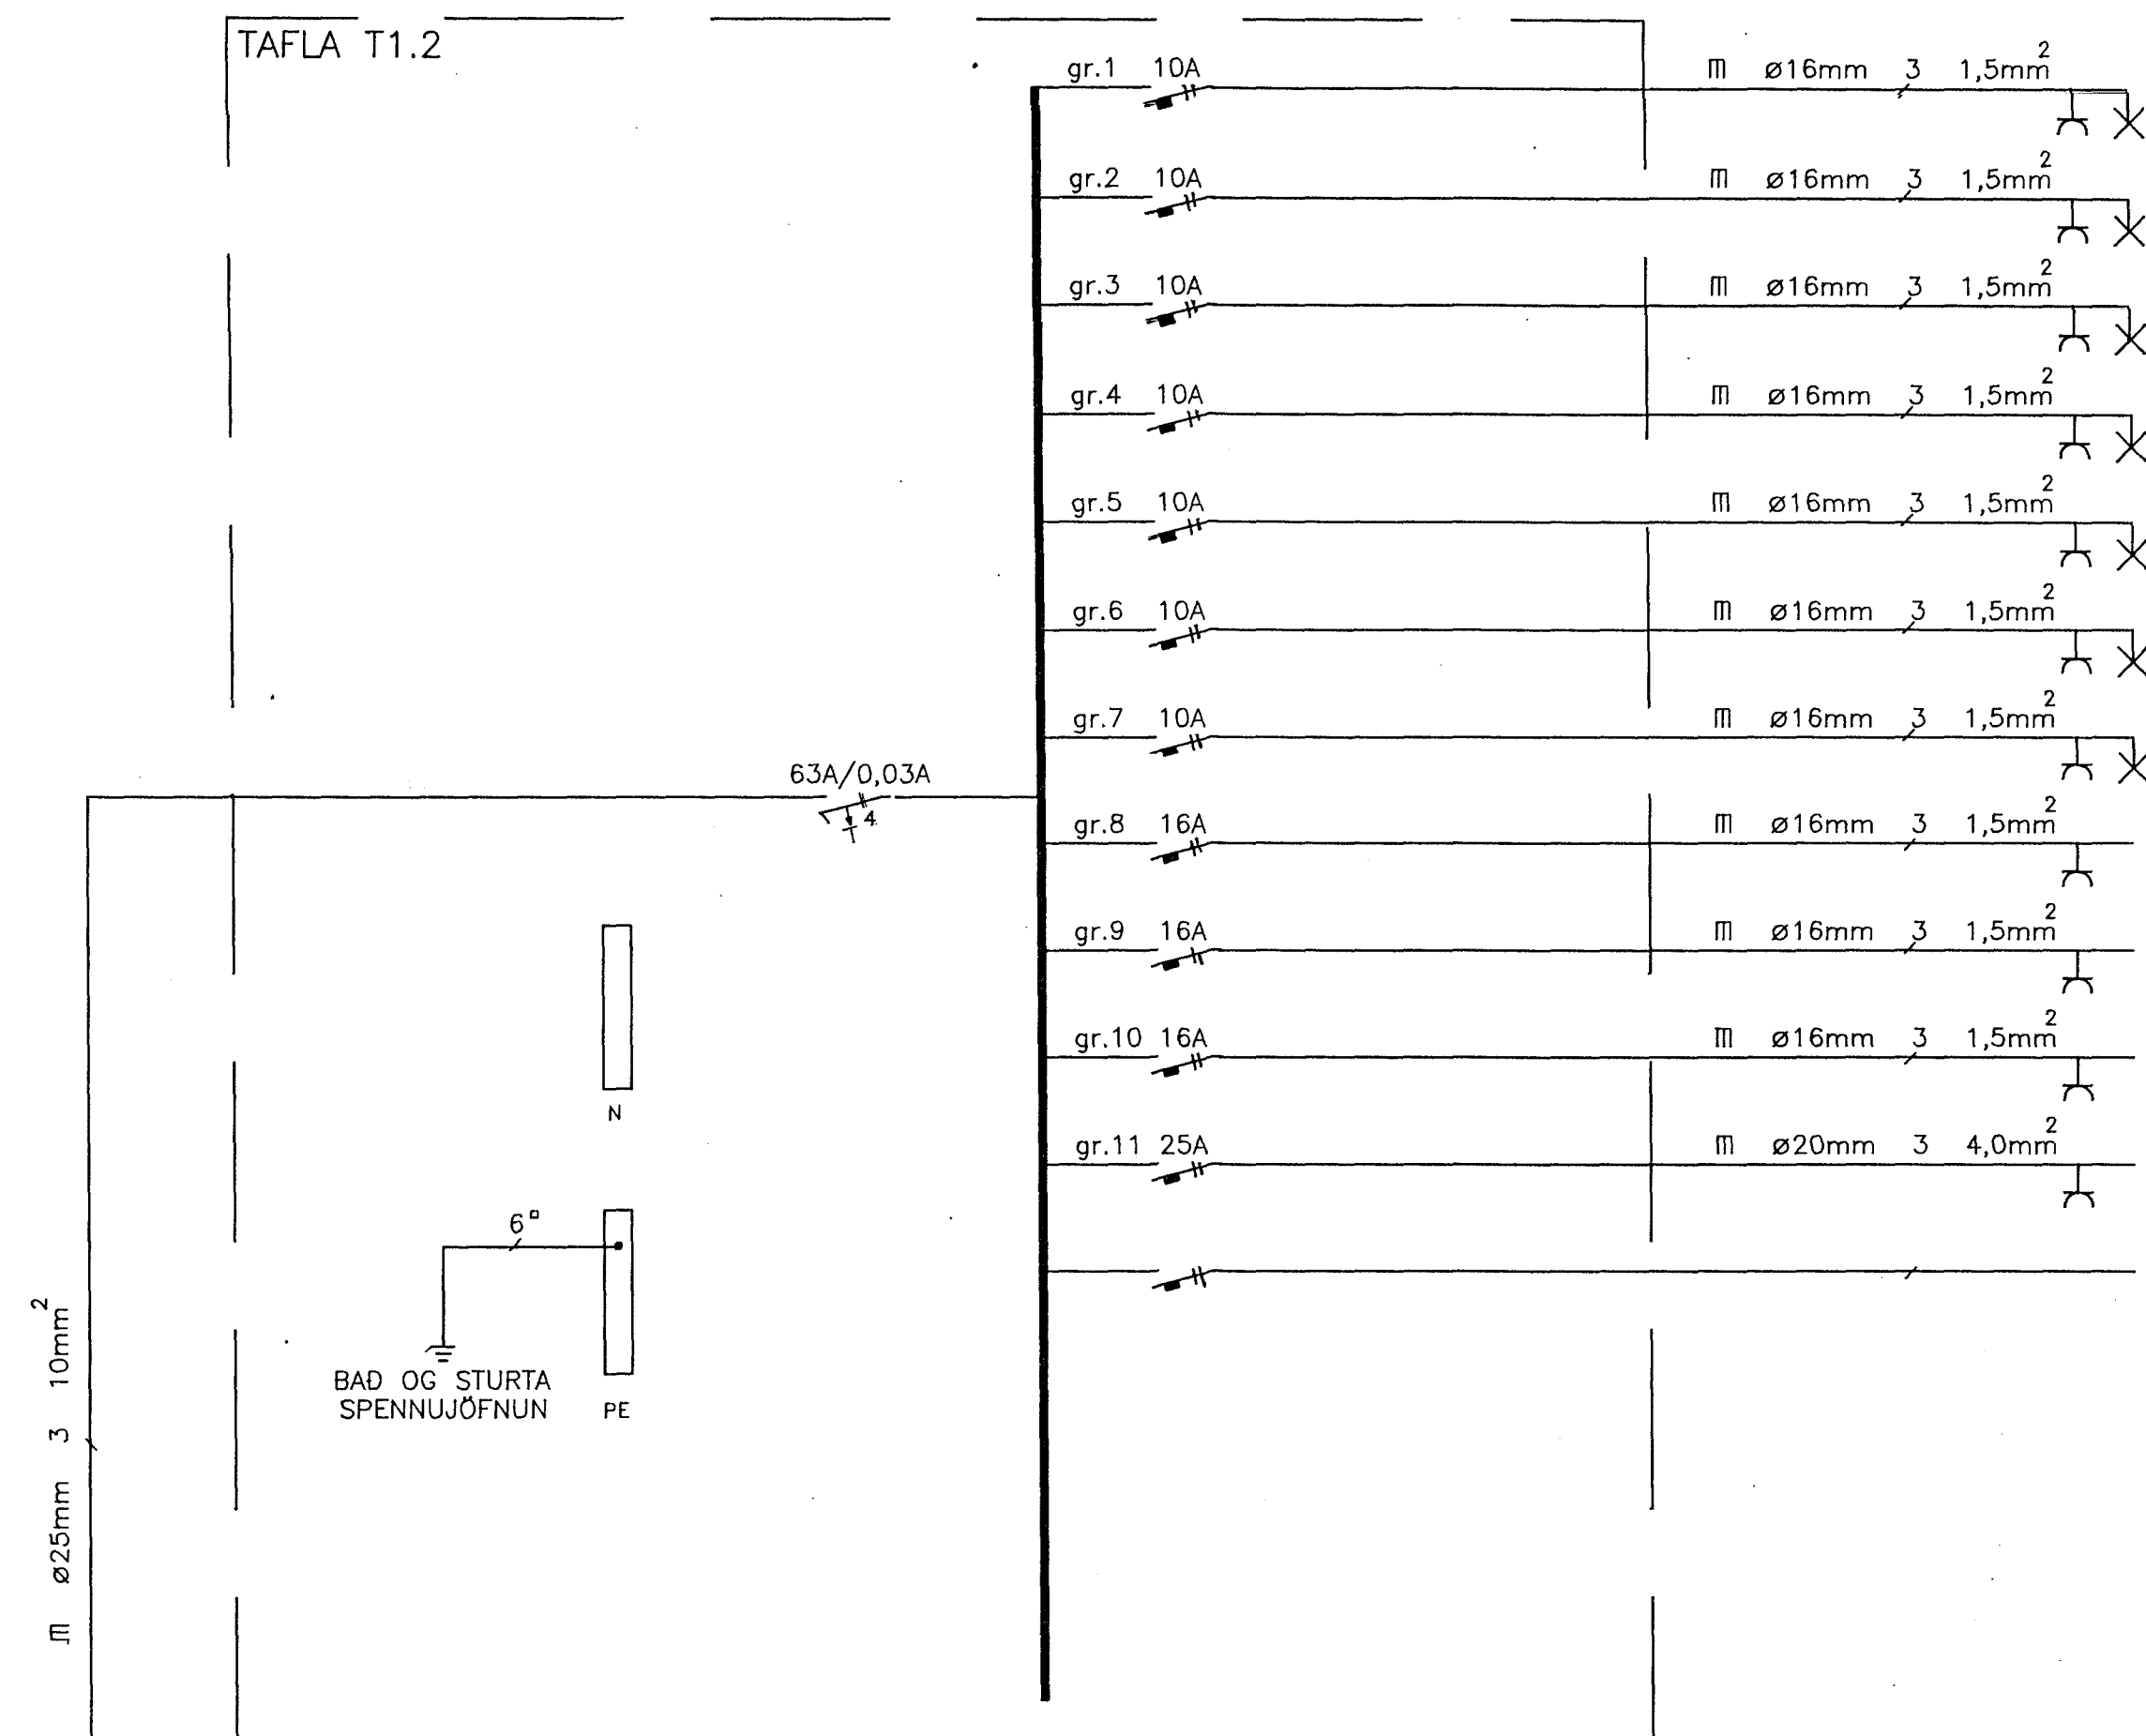

TAFLA T1.2

- LJÓS OG TENGLAR Í HJÓNAHERBERGI OG BADI 2 HÆÐ
- LJÓS OG TENGLAR Í BARNAHERBERGJUM OG GANGI 2 HÆÐ
- LJÓS OG TENGLAR Í STOFU 2 HÆÐ
- LJÓS OG TENGLAR Í ÞVOTTAHÚSI 1 HÆÐ
- LJÓS OG TENGLAR Í ELDHÚSI 1 HÆÐ
- LJÓS OG TENGLAR Í ANDDYRI, STIGA OG VS 1 HÆÐ
- LJÓS OG TENGLAR Í ÞAKRYMI 3 HÆÐ
- TENGILL FYRIR UPPÞVOTTAVÉL
- TENGILL FYRIR ÞVOTTAVÉL
- TENGILL FYRIR ÞURRKARA
- TENGILL FYRIR ELDAVÉL
- TIL VARA