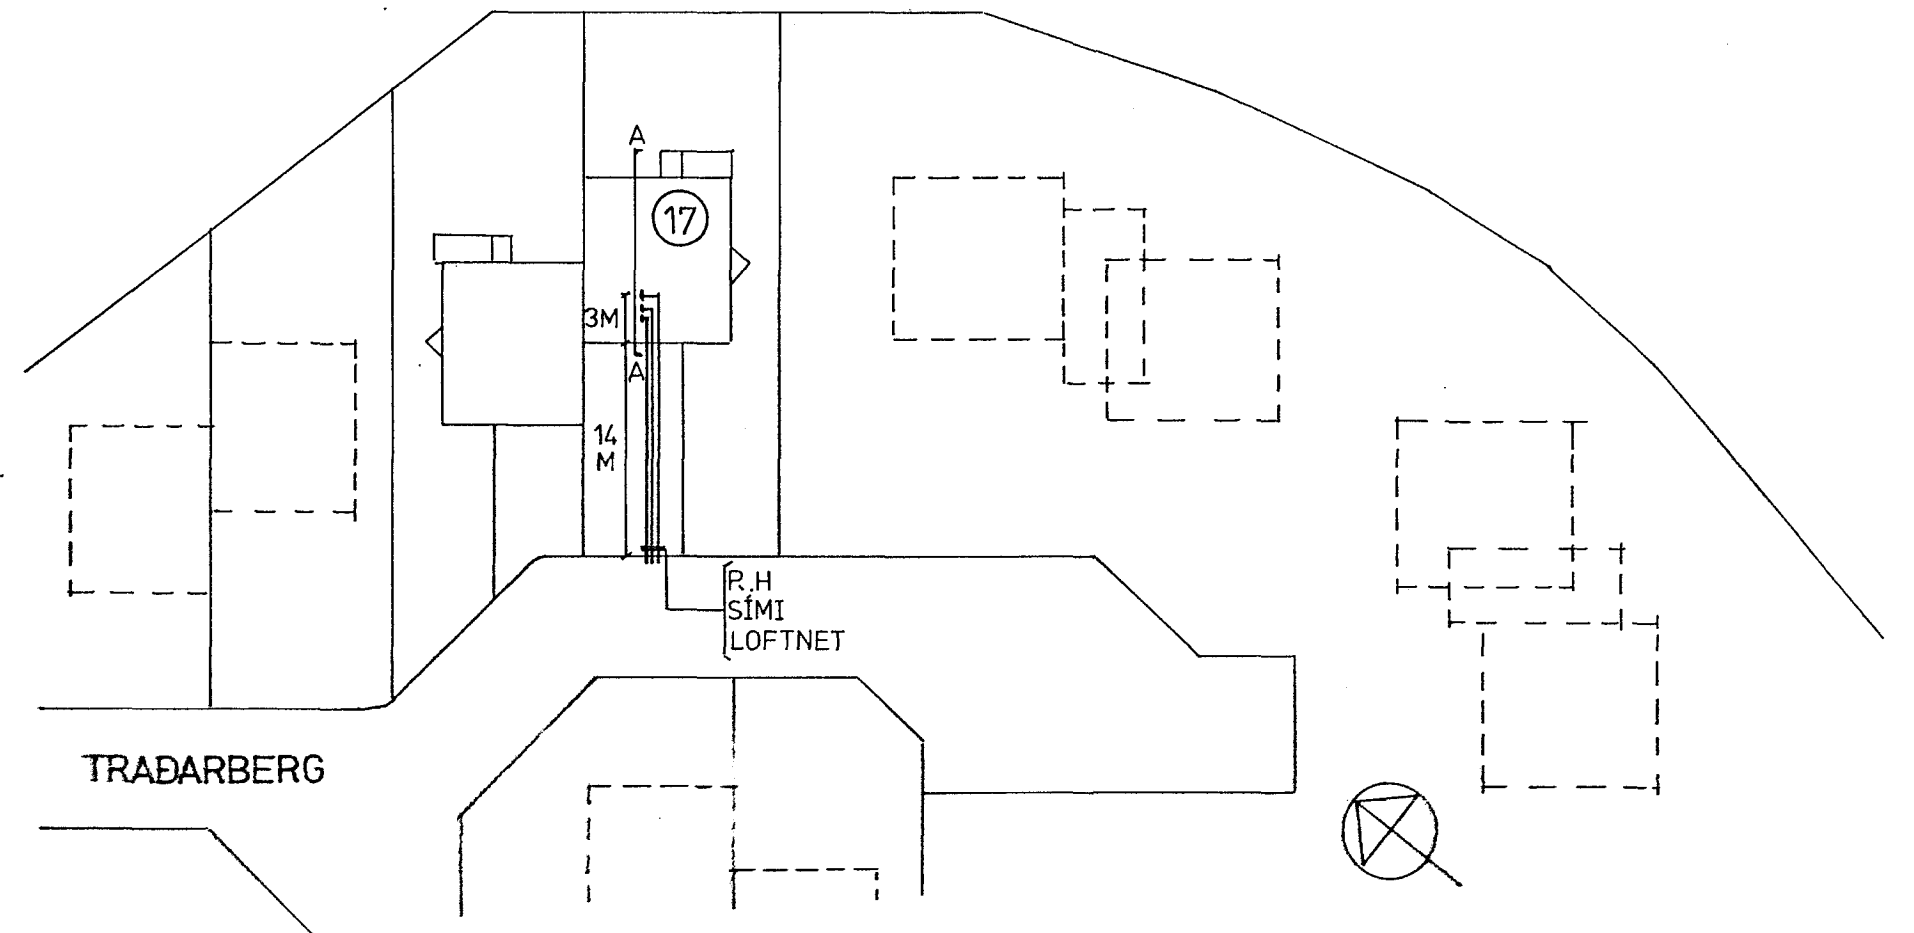

LÁG- OG SMÁSPENNA EFRI HÆÐ M 1:50

AFSTÖÐUMYND M 1:500

KVARDI BLAD	FRH.BL.	VERKHEITI
3		TRADARBERG 17
HANNAÐ TEIKNAD YFIRF.		
G.J. G.J.		
DAGS		
DES. '89		GUNNAR JÓNSSON
		RAFMAÐSÍDNFR. 5:91-651169