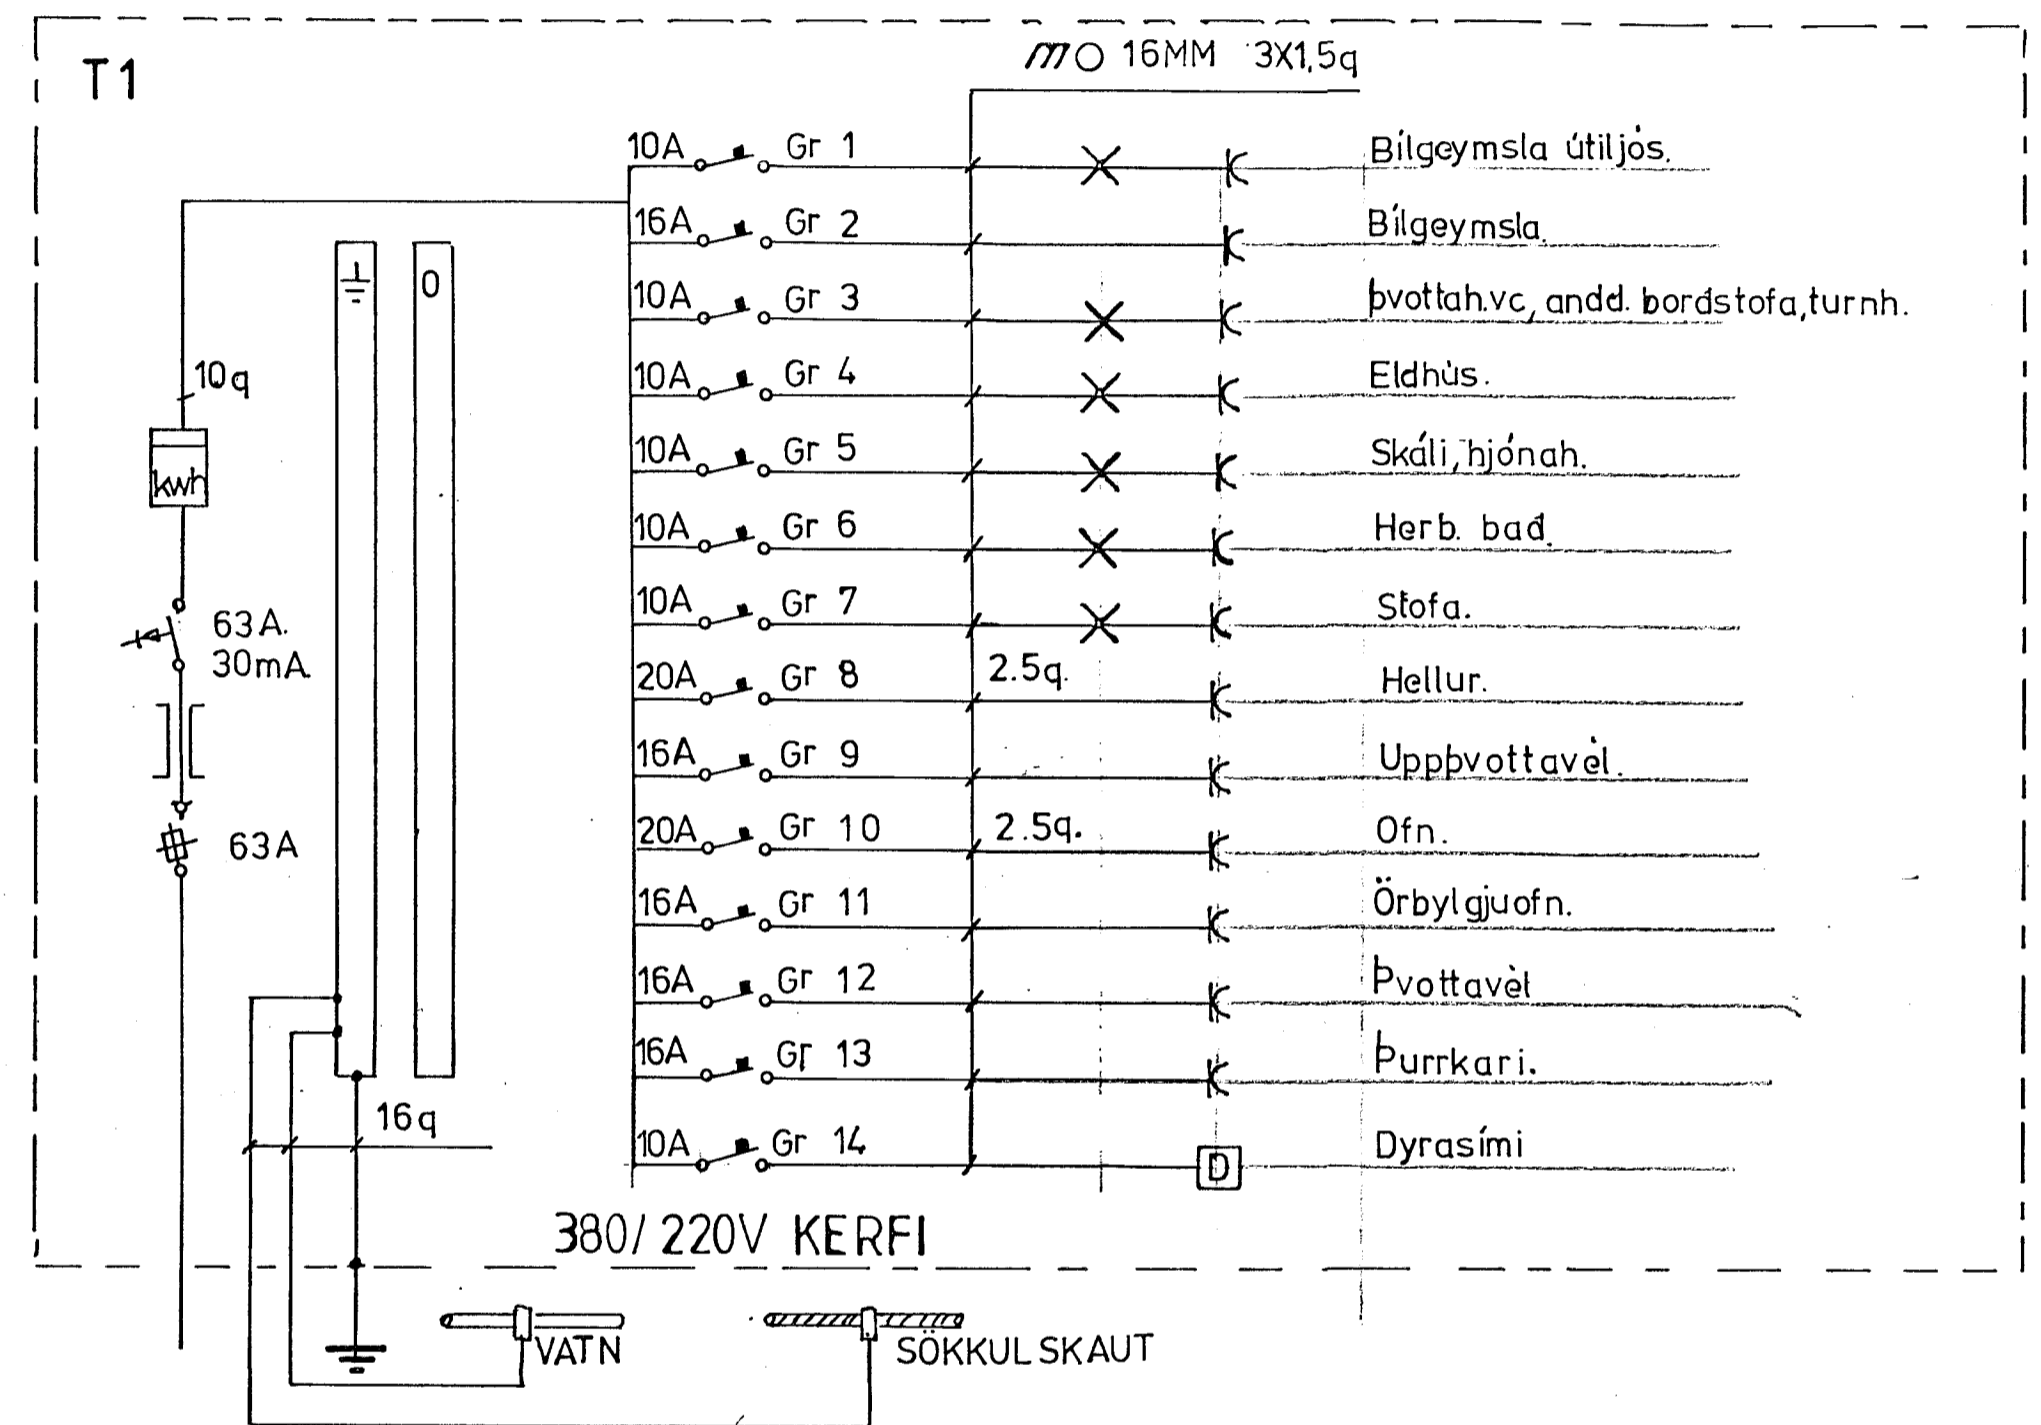

M 1: 50

SNID

M 1: 100.

17X 16MM.
1X 16MM.
3X 16MM.

RH.L. 1X 32MM.
F SÍMI. 1X 50MM
RH. 1X 50MM
1X 25MM

EINLÍNUMYND.

Teikn. RAFCO HF s.31570

BIRKIBERG 16, Hafnarfirdi Turn