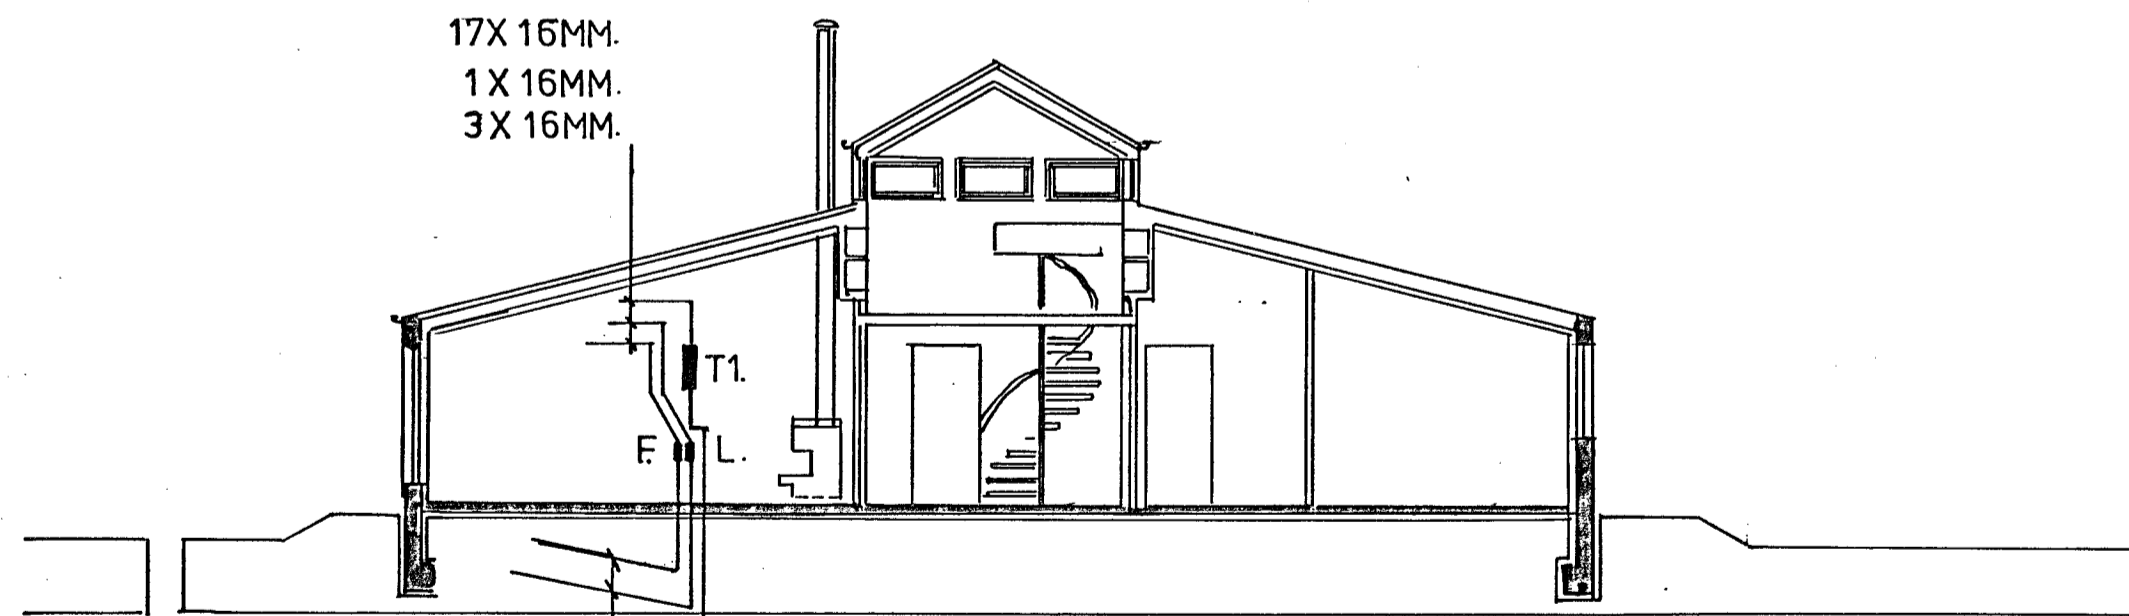

M 1: 50

SNID

M 1: 100.

17X 16MM.
1X 16MM.
3X 16MM.

RH.L. 1X 32MM.
F SÍMI. 1X 50MM
RH. 1X 50MM
1X 25MM

EINLÍNUMYND.

Teikn. RAFCO HF s.31570

BIRKIBERG 16, Hafnarfirdi Turn