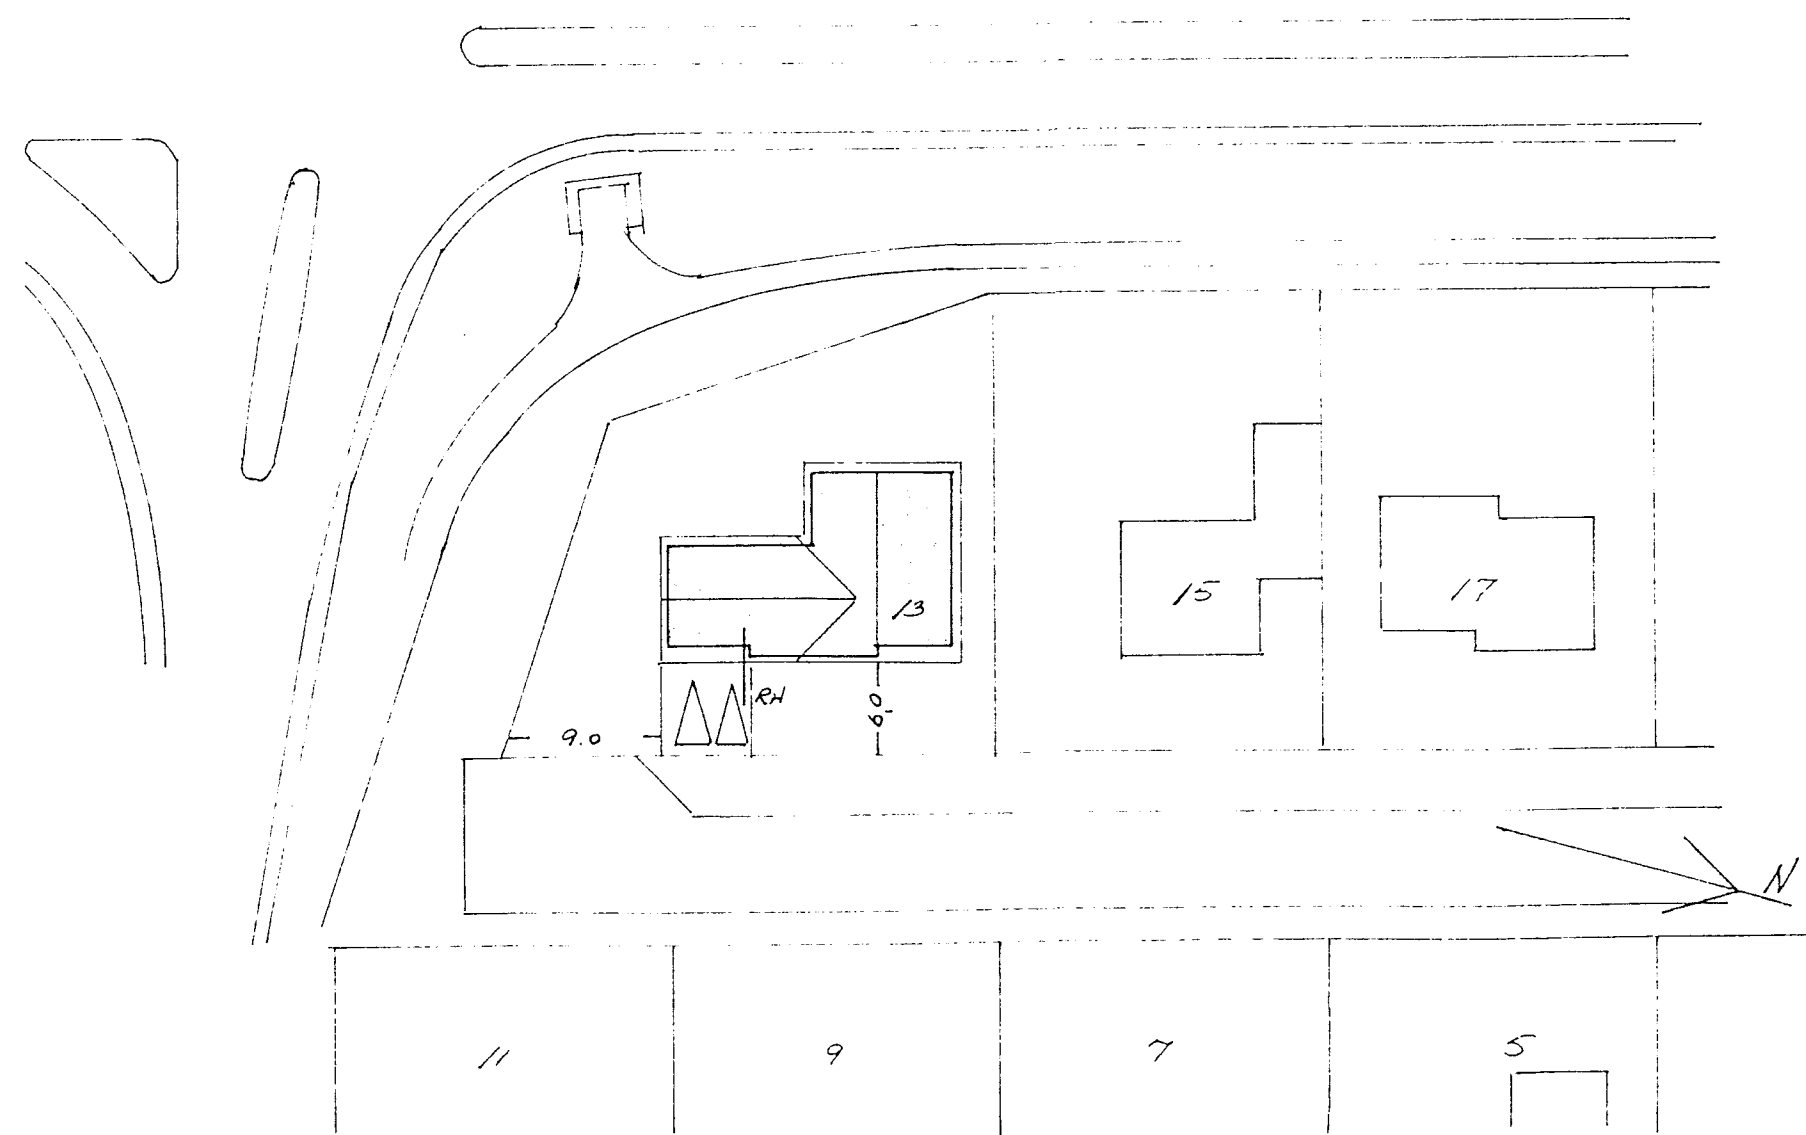

SNID M 1:100

AFSTÖÐUMYND M 1:500

BREYTING J.J.	DAGS. 14/4 1991
EINIBERG 13 HAFNARFIRÐI	
EINLÍNULMYND, AFSTÖÐUMYND OG-SNID	HANNAÐ <i>J.J.</i>
	TEIKNAD <i>J.J.</i>
	DAGS sept. 88
	BLAD 2 AF 2
	KVARDI 1:100 1:500
	VERK NR