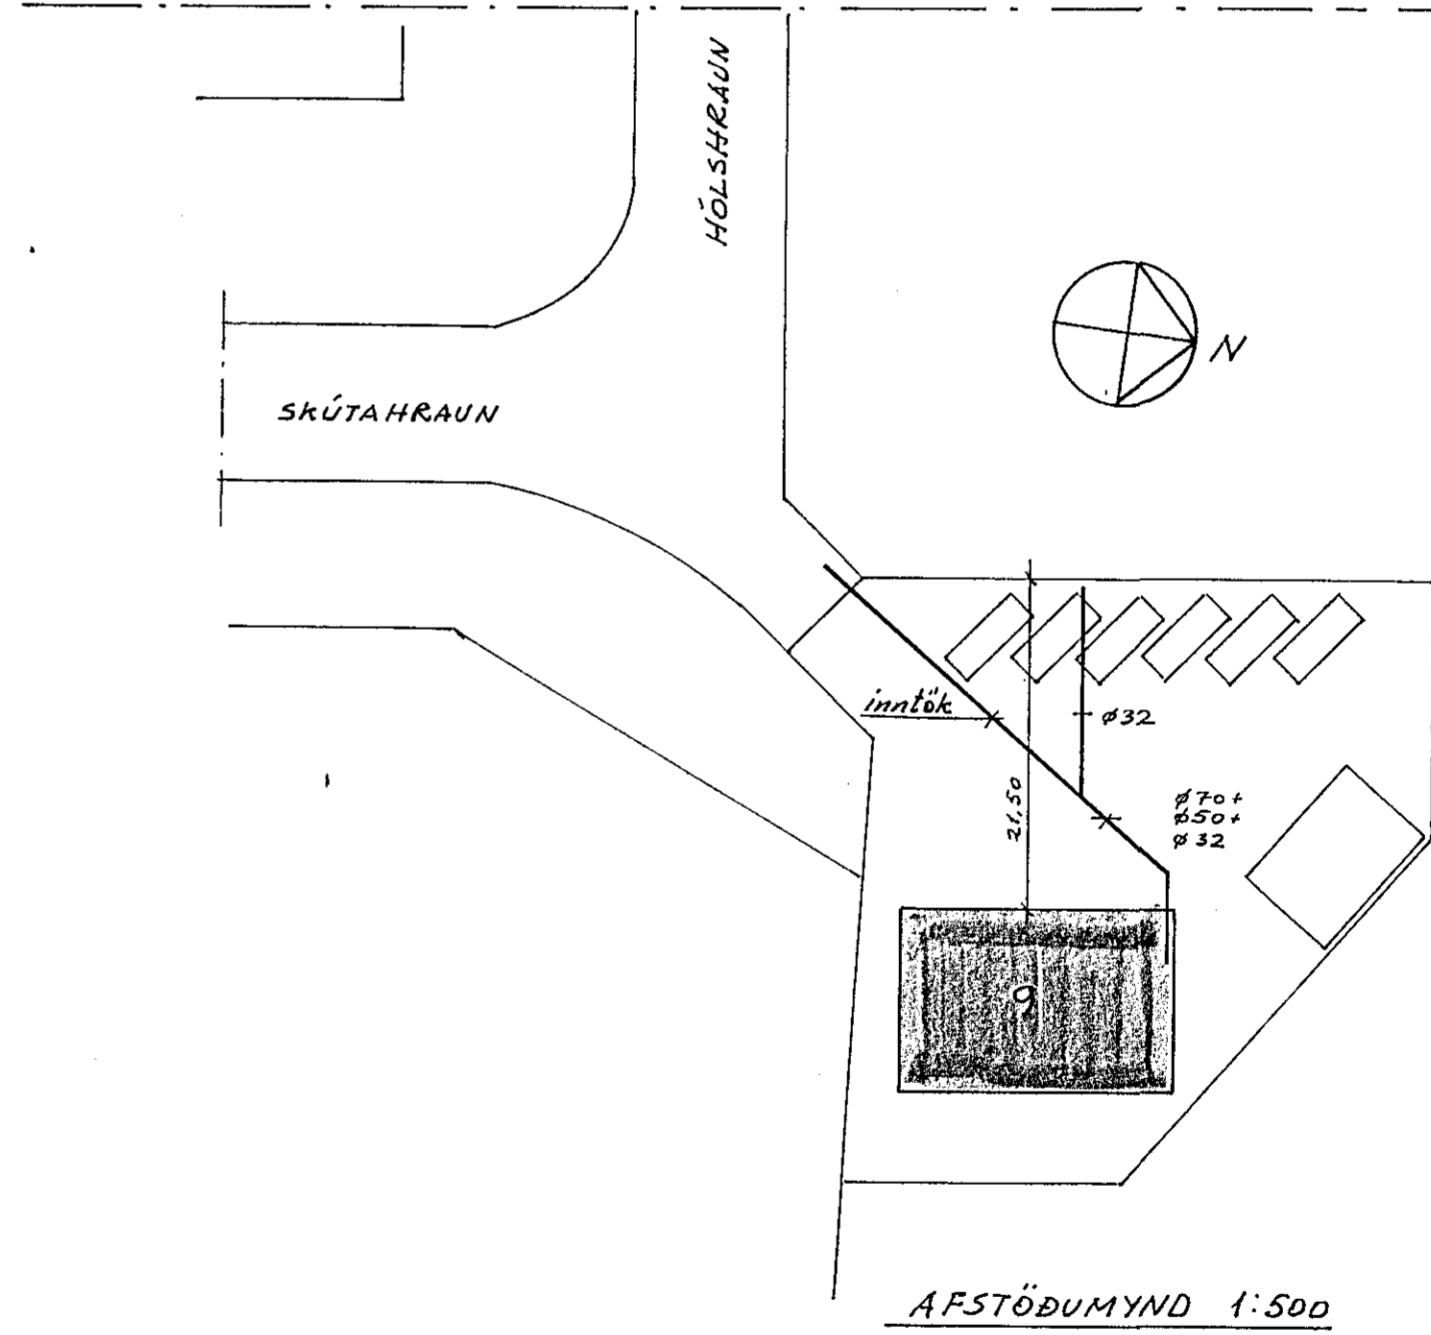

Ljós sal  
 Ljós og tenglar kaffist og v.s.  
 Tengill kaffistofu  
 Tenglar sal  
 — " — 3.fasa  
 — " —  
 — " —  
 Ljós i gryfju.

Ljós sal  
 Ljós og tenglar kaffist og v.s.  
 Tengill kaffistofu  
 Tenglar sal  
 — " — 3.fasa  
 — " —  
 — " —  
 Ljós i gryfju  
 Útilýsing

EINLÍNUMYND

R.H. Ø70  
 sími Ø50  
 gúta Ø32  
 Inntaksrör skulu ná  
 út fyrir lóðarmörk. Djúpt 0,7m.

SNID M 1:100

AFSTÖÐUMYND 1:500

NR.	BREYTING	DAGS	BR.
<b>HÖLSHRAUN 9 HAFNARFIRÐI</b>			
EINLÍNUMYND AFSTÖÐUMYND OG SNID		HANNAÐ	F.G.H.
		TEIKNAD	F.G.H.
		DAGS	nóv.'91
		BLAÐ	2 AF 2
		KVARDI	1:500/1:100
		VERK NR.	91.272