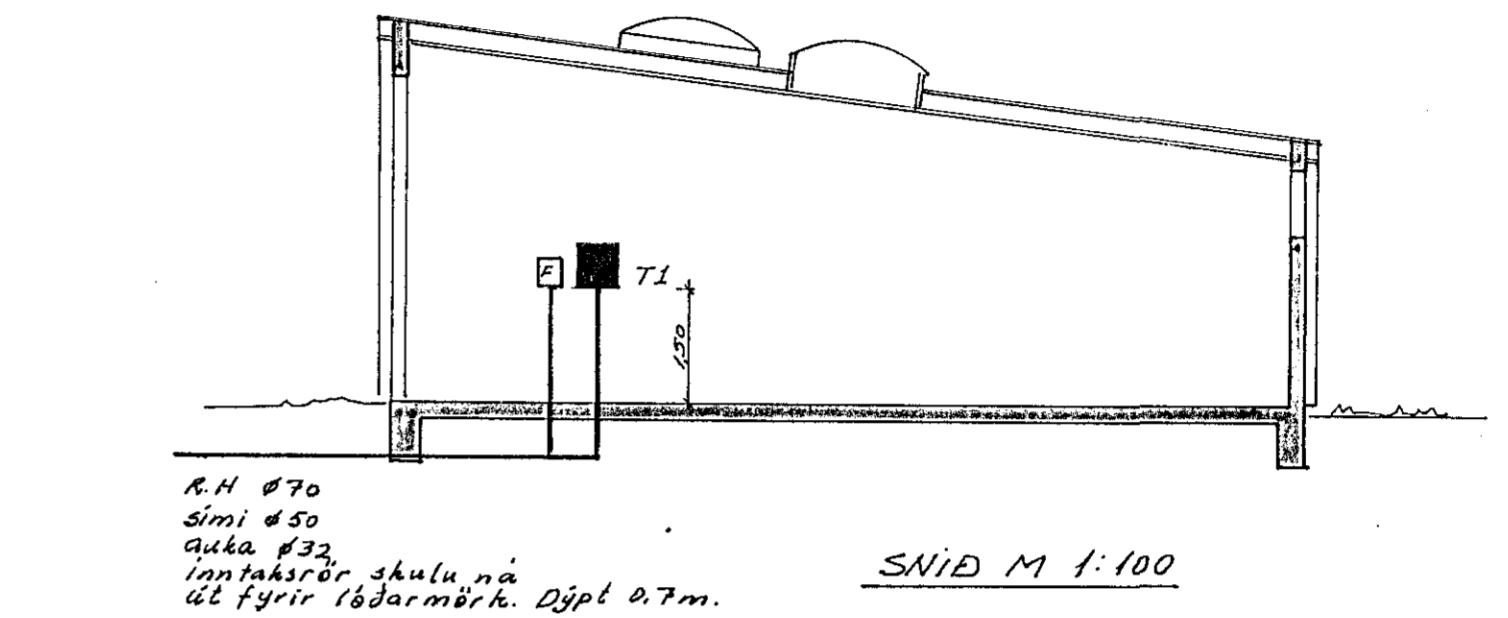

Ljós sal  
 Ljós og tenglar kaffist og v.s.  
 Tengill kaffistofu  
 Tenglar sal  
 — " — 3.fasa  
 — " —  
 — " —  
 Ljós i gryfju.

Ljós sal  
 Ljós og tenglar kaffist og v.s.  
 Tengill kaffistofu  
 Tenglar sal  
 — " — 3.fasa  
 — " —  
 — " —  
 Ljós i gryfju  
 Útilýsing

EINLÍNUMYND

R.H. Ø70  
 sími Ø50  
 gúta Ø32  
 Inntaksrör skulu ná  
 út fyrir lóðarmörk. Djúpt 0,7m.

SNID M 1:100

AFSTÖÐUMYND 1:500

NR.	BREYTING	DAGS	BR.
<b>HÖLSHRAUN 9 HAFNARFIRÐI</b>			
EINLÍNUMYND AFSTÖÐUMYND OG SNID		HANNAÐ	F.G.H.
		TEIKNAD	F.G.H.
		DAGS	nóv.'91
		BLAÐ	2 AF 2
		KVARDI	1:500/1:100
		VERK NR.	91.272