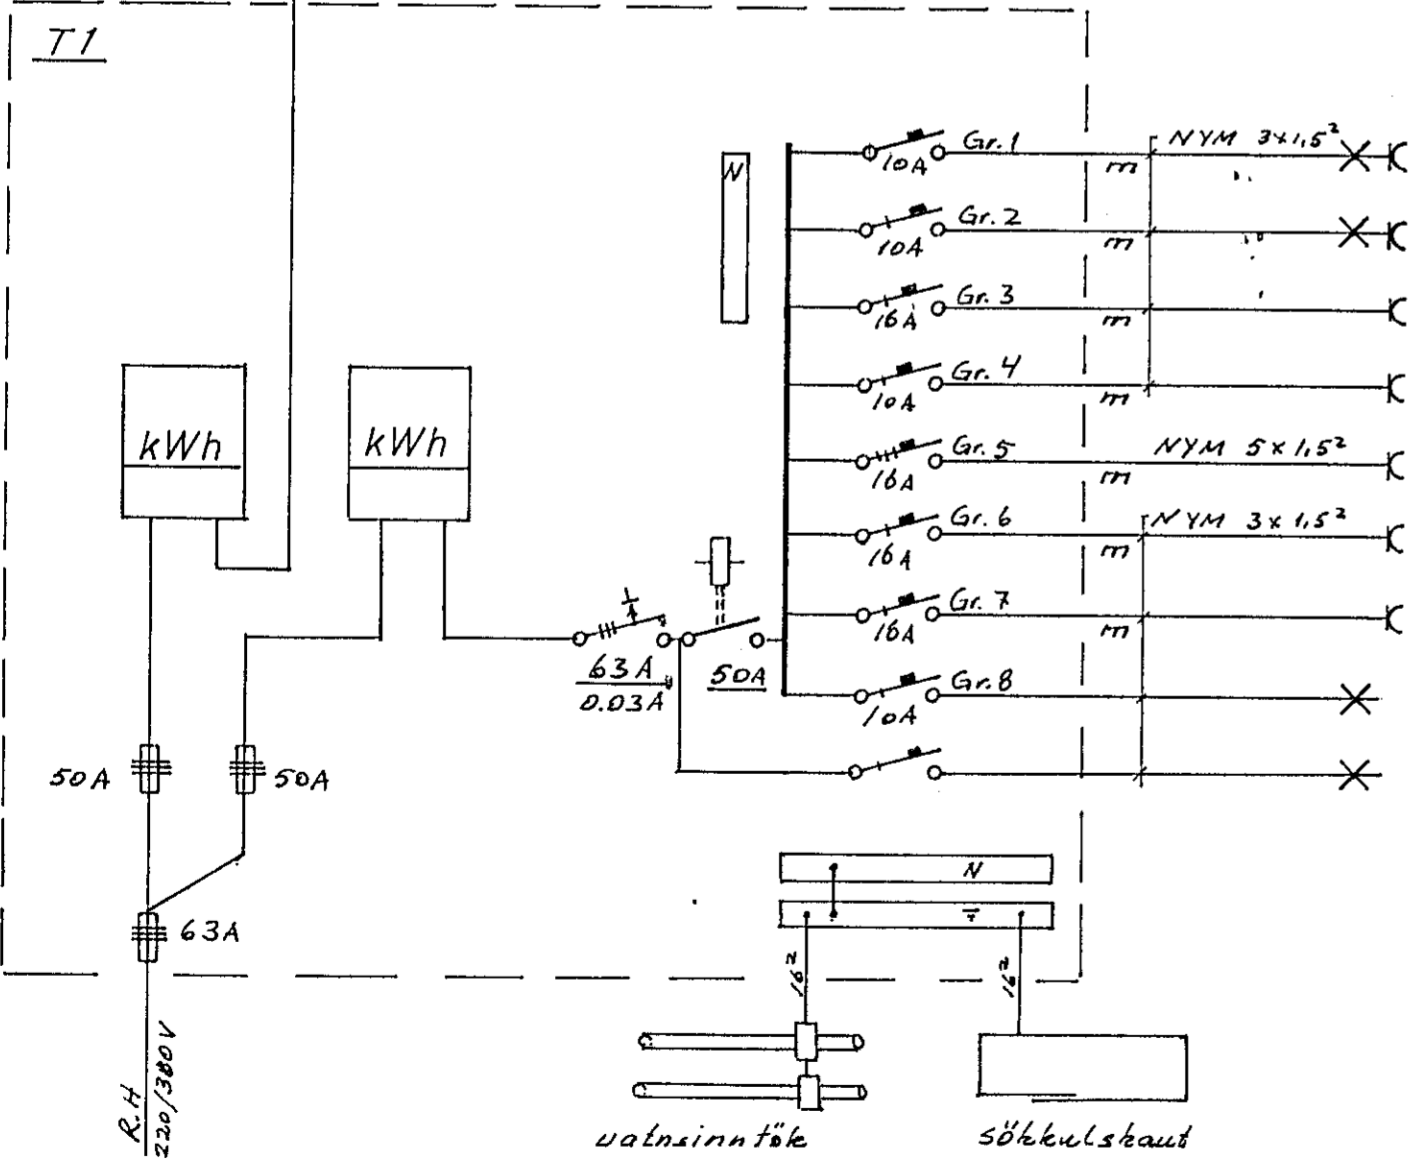

Ljós sal
Ljós og tenglar kaffist og v.s.
Tengill kaffistofu
Tenglar sal
— " — 3.fasa
— " —
— " —
Ljós i gryfju
Útilýsing

EINLÍNUMYND