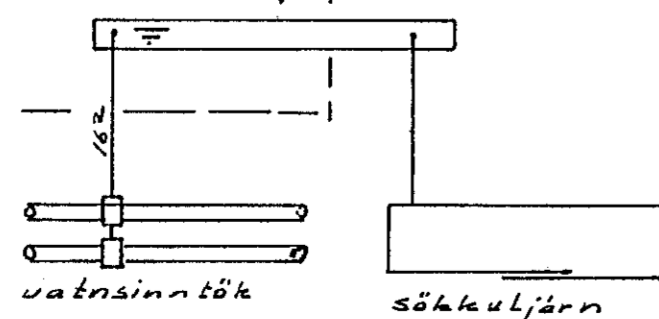

- TAFLA T2 ÍBÚÐ JARÐHÆÐ
- TAFLA T4 BÍLGEYMSLA
- TAFLA T3 ÍBÚÐ EFRI HÆÐ
- TAFLA T5 BÍLGEYMSLA

J.J. Rafteikningar
 Dalshrauni 13
 Hafnarfirði
 S 651046

HRINGBRAUT 40 HAFNARFIRÐI			
DAGS.	NAFN	EINLÍNUMYND AFSTAÐA OG SNIÐ	KVARÐI 1:100 1:500 MÁL.
FRÖR	mai 89		
TEKN	-11-		
SAM		Nr. 89 205	BL 3 AF 3