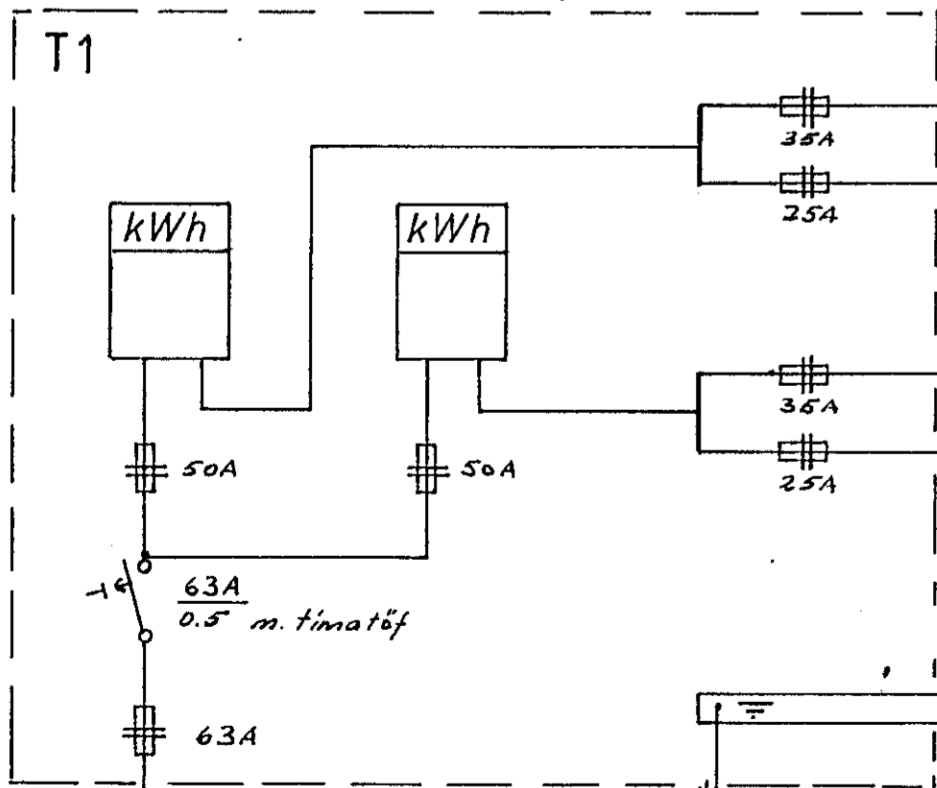

- TAFLA T2 ÍBÚÐ JARÐHÆÐ
- TAFLA T4 BÍLGEYMSLA
- TAFLA T3 ÍBÚÐ EFRI HÆÐ
- TAFLA T5 BÍLGEYMSLA

J.J. Rafteikningar
 Dalshrauni 13
 Hafnarfirði
 S 651046

HRINGBRAUT 40 HAFNARFIRÐI			
DAGS.	NAFN	EINLÍNUMYND AFSTAÐA OG SNIÐ	KVARÐI 1:100 1:500 MÁL.
FRÖR	mai 89		
TEKN	-11-		
SAM		Nr. 89 205	BL 3 AF 3