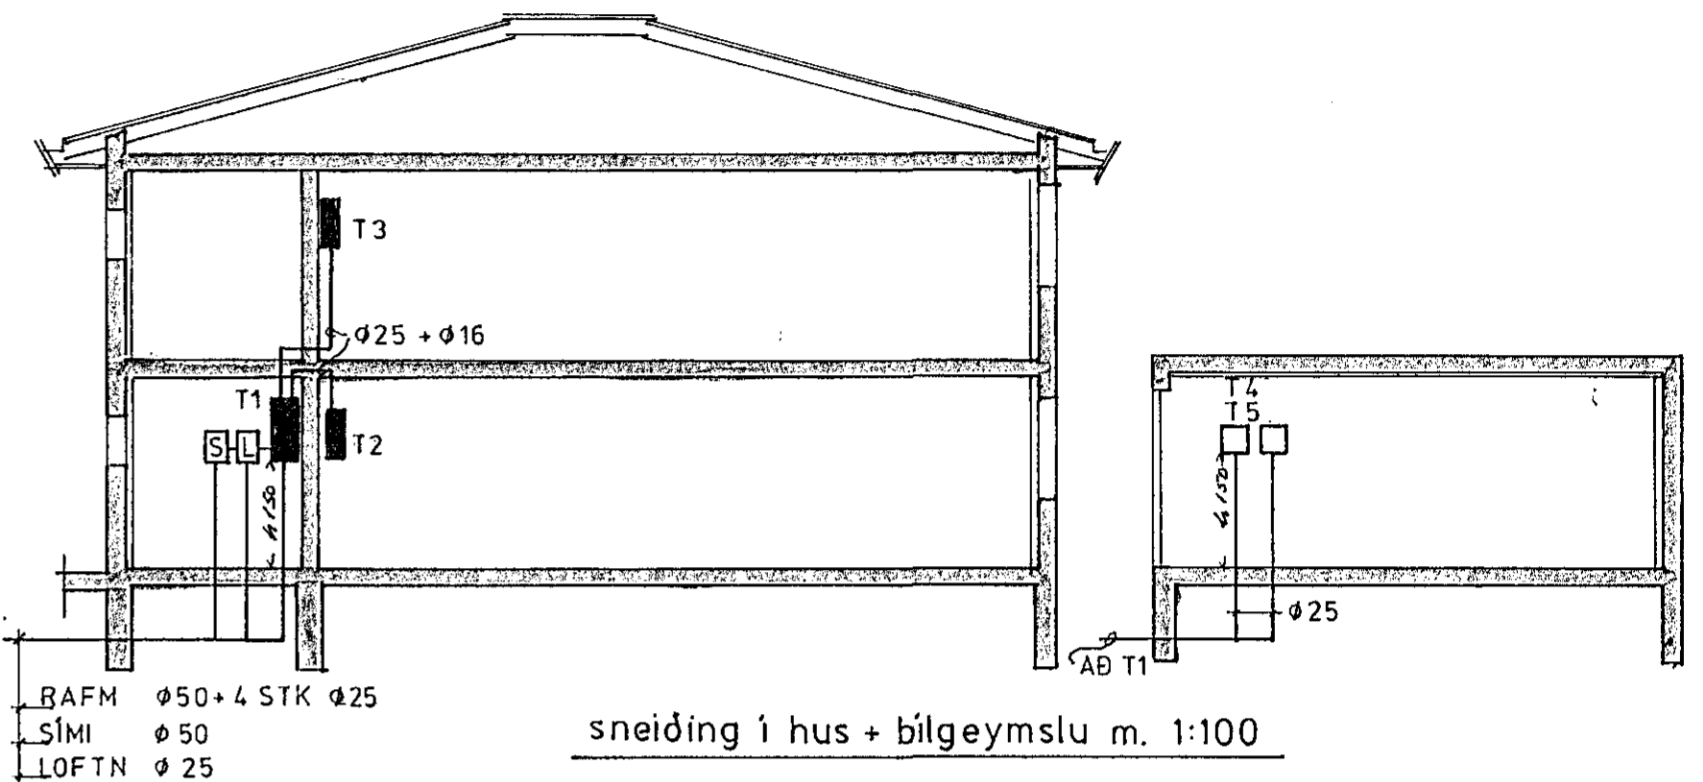

- TAFLA T2 ÍBÚÐ JARÐHÆÐ
- TAFLA T4 BÍLGEYMSLA
- TAFLA T3 ÍBÚÐ EFRI HÆÐ
- TAFLA T5 BÍLGEYMSLA

J.J. Rafteikningar
 Dalshrauni 13
 Hafnarfirði
 S 651046

HRINGBRAUT 40 HAFNARFIRÐI			
DAGS.	NAFN	EINLÍNUMYND AFSTAÐA OG SNIÐ	KVARÐI 1:100 1:500 MÁL.
FRÖR	mai 89		
TEKN	-11-		
SAM		Nr. 89 205	BL 3 AF 3