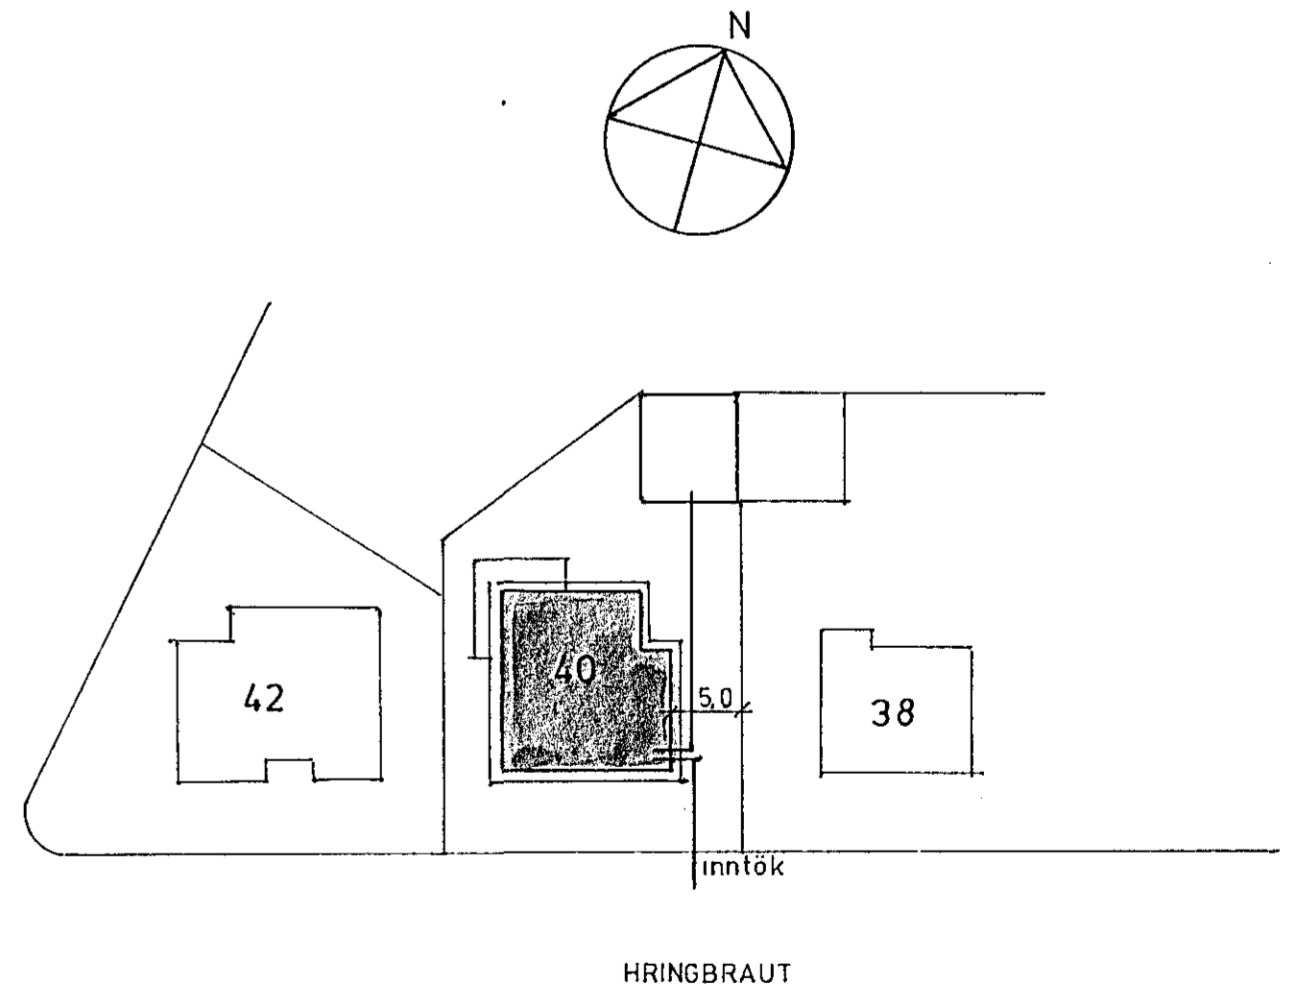

- TAFLA T2 ÍBÚÐ JARÐHÆÐ
- TAFLA T4 BÍLGEYMSLA
- TAFLA T3 ÍBÚÐ EFRI HÆÐ
- TAFLA T5 BÍLGEYMSLA

J.J. Rafteikningar
 Dalshrauni 13
 Hafnarfirði
 S 651046

HRINGBRAUT 40 HAFNARFIRÐI			
DAGS.	NAFN	EINLÍNUMYND AFSTAÐA OG SNIÐ	KVARÐI 1:100 1:500 MÁL.
FRÖR	mai 89		
TEKN	-11-		
SAM		Nr. 89 205	BL 3 AF 3