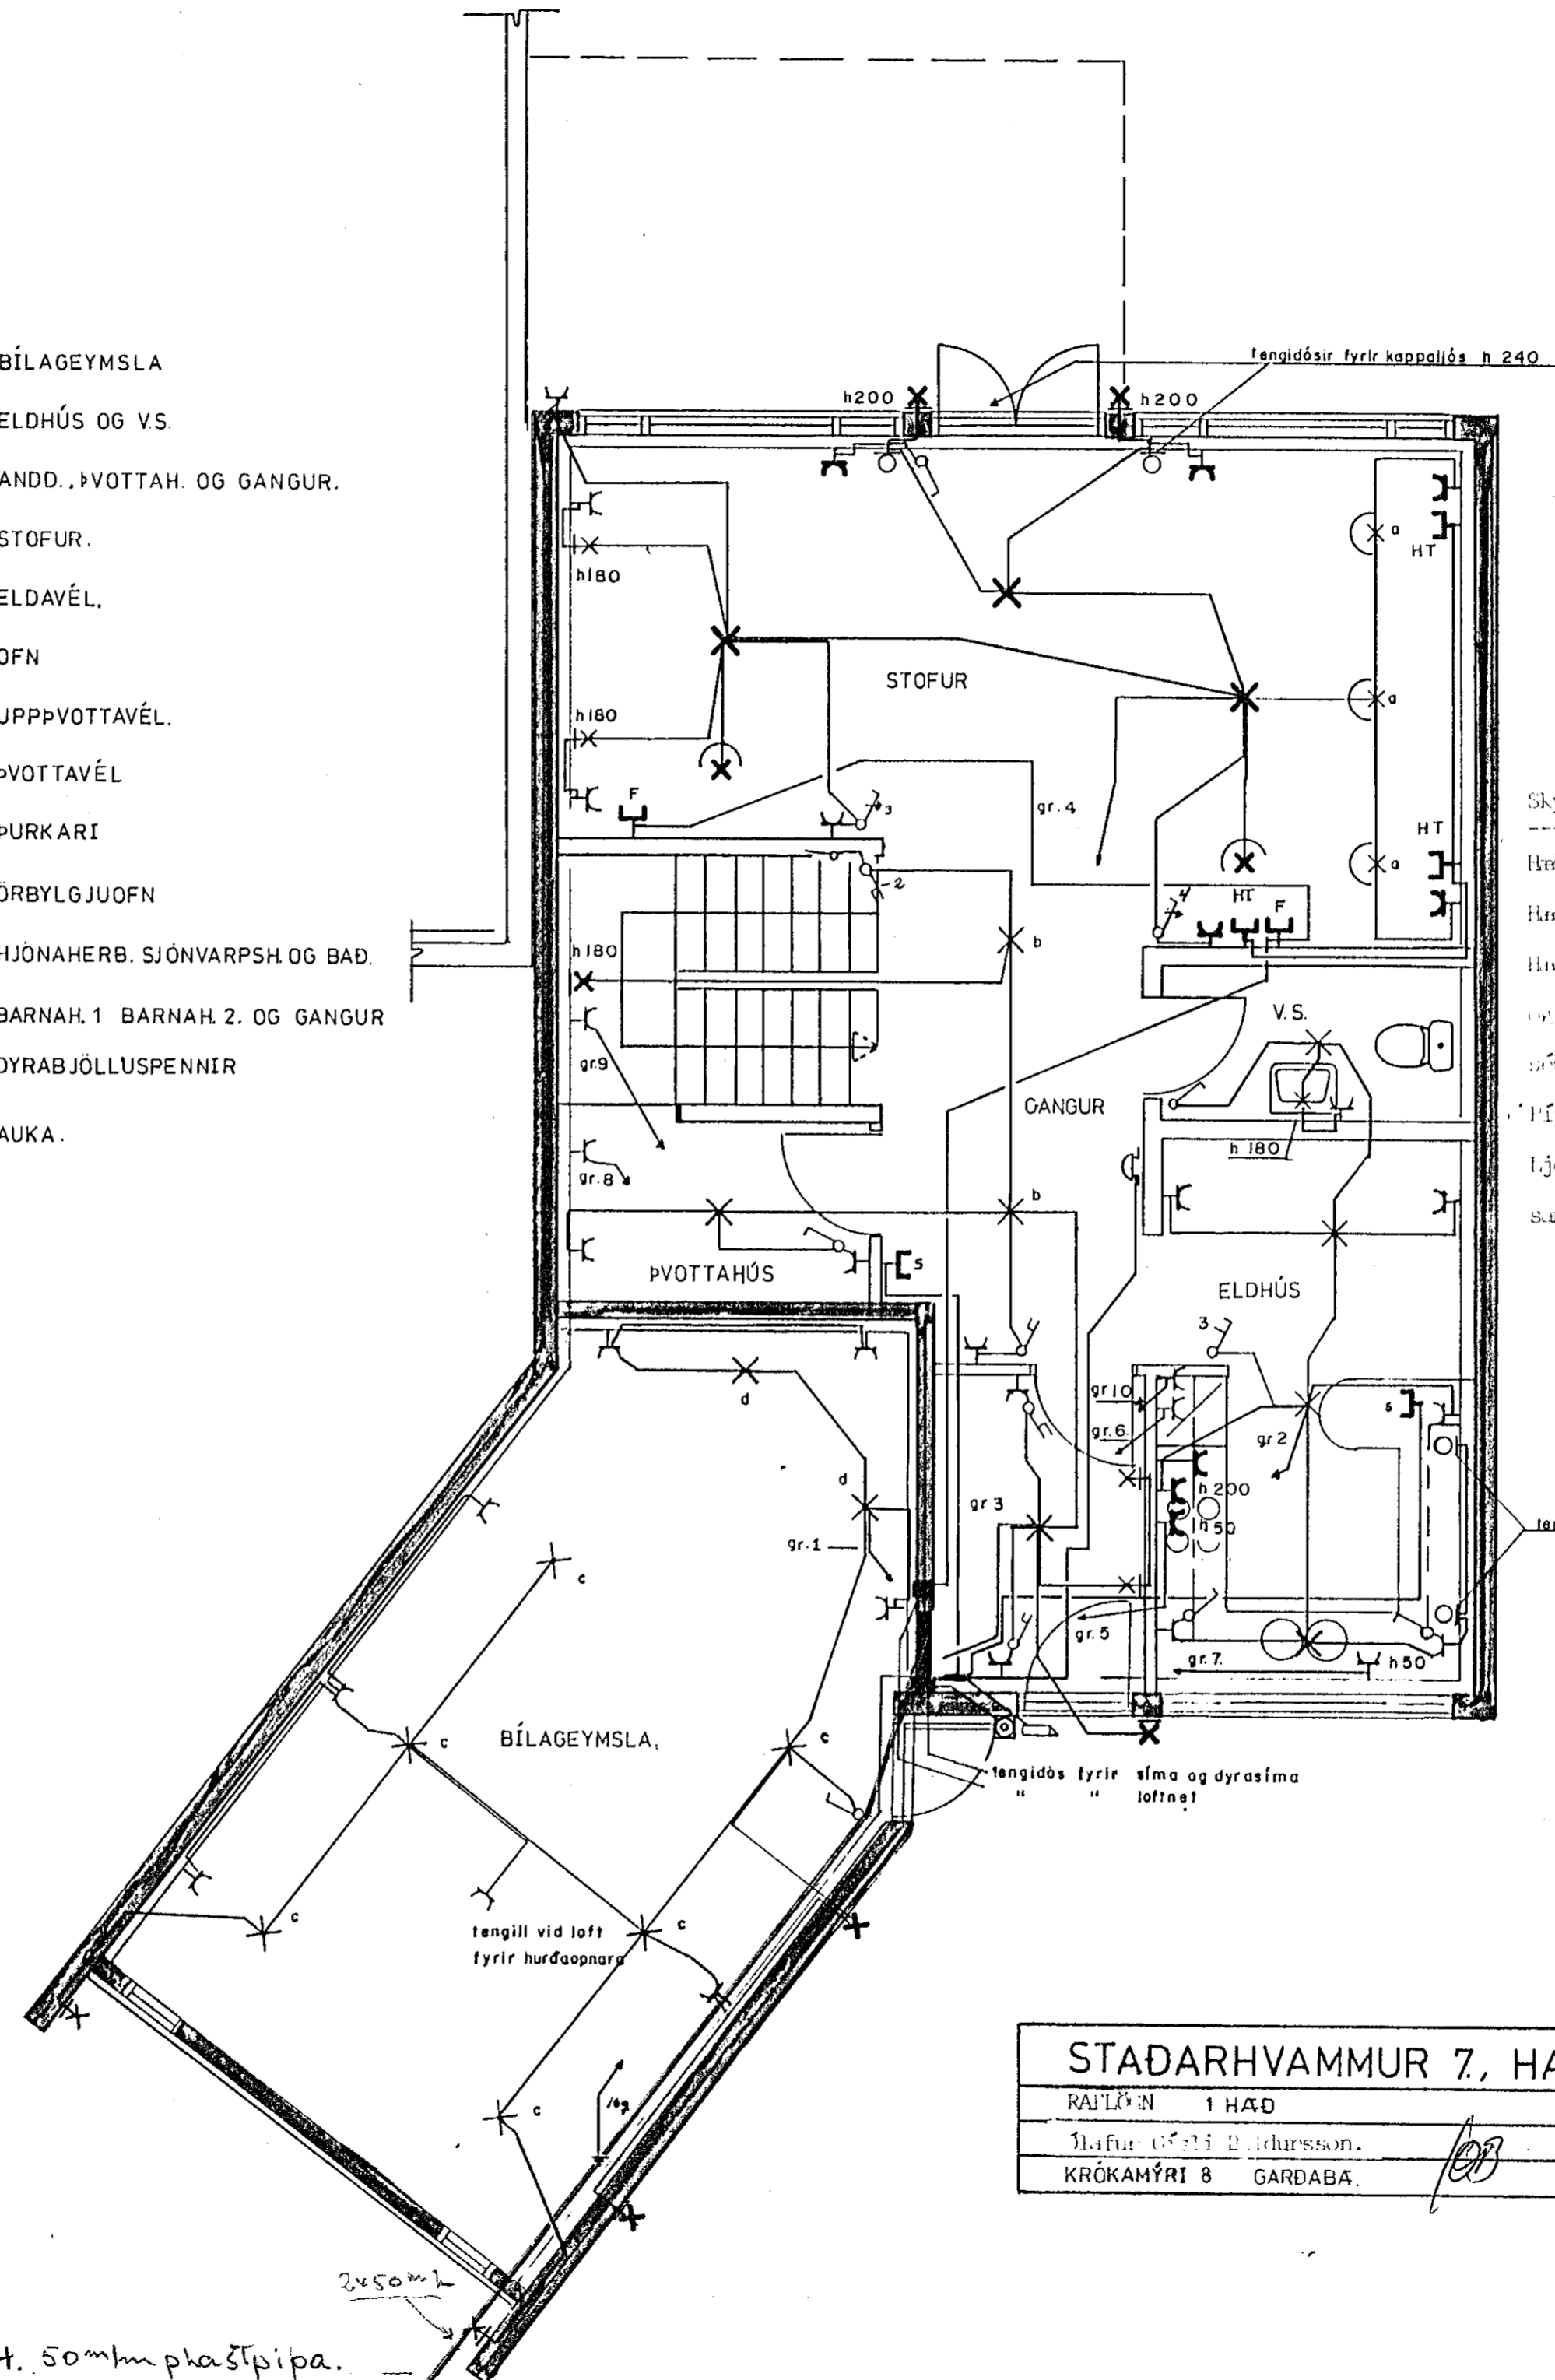

Skýringar

Hað rofa sé 110cm frá fullfrávengnu gólfi.

Hað tengla við rofa sé í sömu hæð og rofinn.

Hað tengla í eldhúsi, geimslu, þvottahúsi og vélavéimslu séu í 110cm hæð. Aðrir tenglar séu í 20cm hæð frá fullfrávegnu gólfi.

Sinni og R. H. 50mm plastþipa.