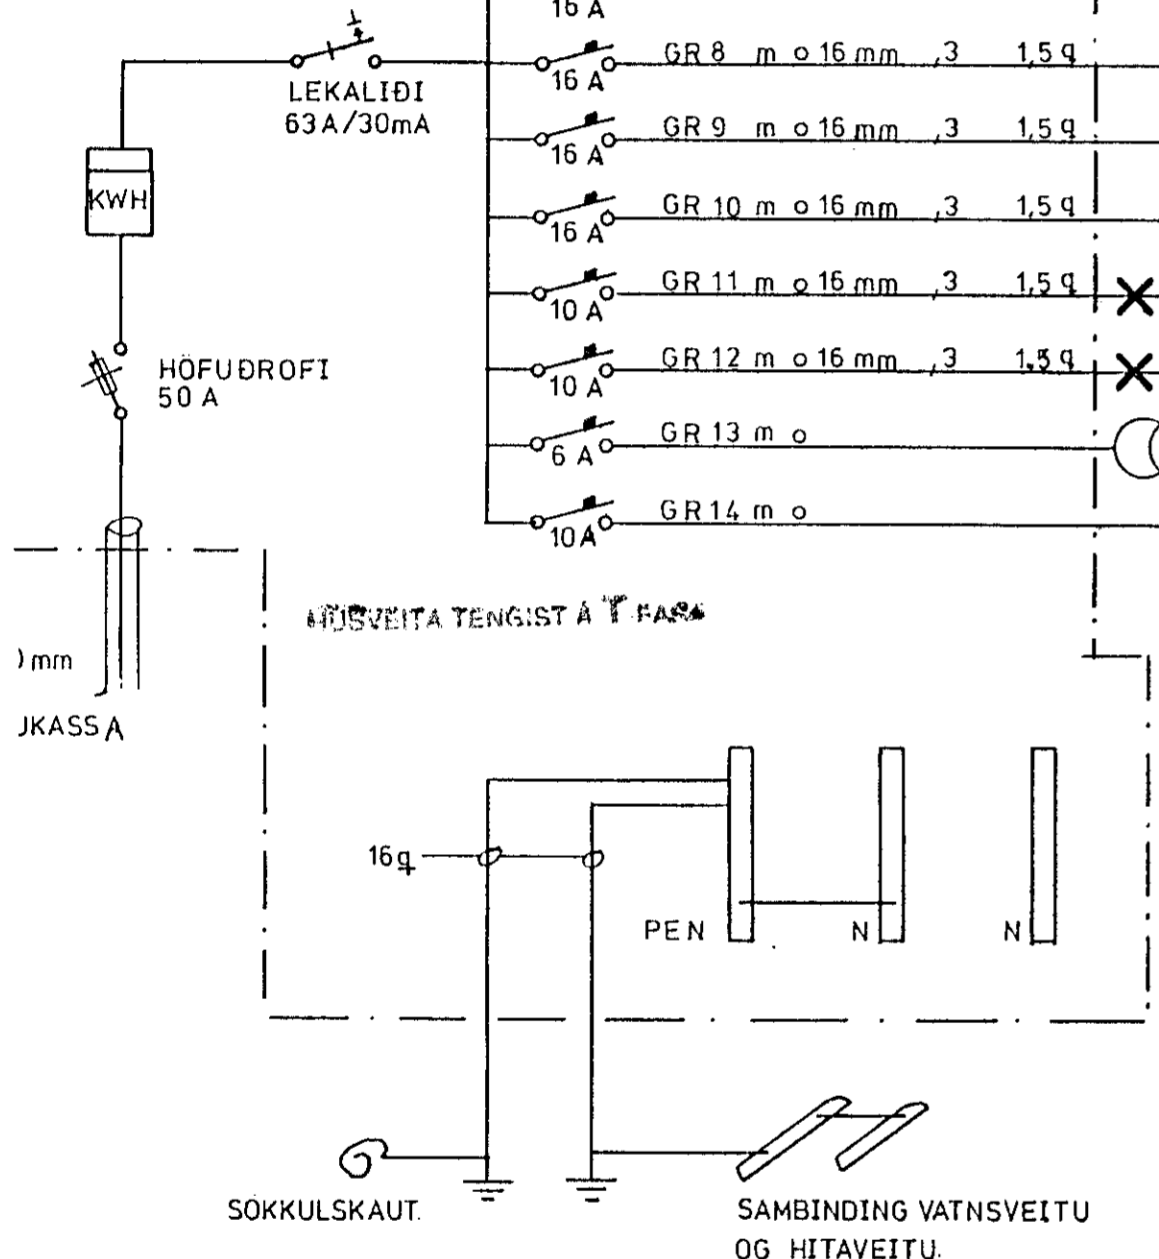

Skýringar

Hað rofa sé 110cm frá fullfrávengnu gólfi.

Hað tengla við rofa sé í sömu hæð og rofinn.

Hað tengla í eldhúsi, geimslu, þvottahúsi og vélavéimslu séu í 110cm hæð. Aðrir tenglar séu í 20cm hæð frá fullfrávegnu gólfi.

Þípur séu 16mm og vír 1,5 q

Ljós sem merkt með sama lókstaf skulu vera saman á rofa.

Þessi mynd er  
reitið

STADARHVAMMUR 7, HAFNARFIRÐI	
RAUÐIN 1 HÆÐ	
Stofur: Ólafur Þ. Þorsson.	20 Júní 1989.
KRÖKAMÝRI 8 GARDABA.	SÍMI 657027

Sinni og R. H. 50mm plastþipa.