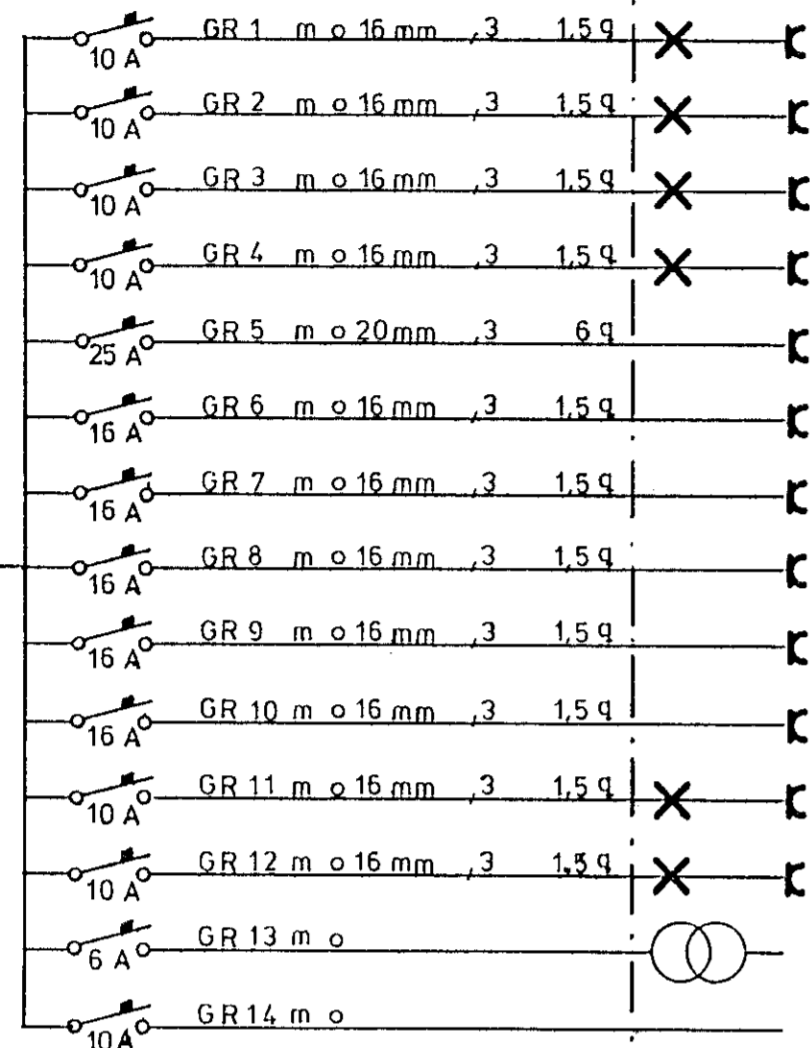

ADALTAFLA

380/220 V.

GERD RITTHAL 50x50

- BÍLAGEYMSLA
- ELDHÚS OG V.S.
- ANDD., ÞVOTTAH. OG GANGUR.
- STOFUR.
- ELDAVÉL.
- OFN
- UPPÞVOTTAVÉL.
- ÞVOTTAVÉL
- PURKARI
- ÖRBYLGJUOFN
- HJÓNAHERB, SJÓNVARPSH. OG BAÐ.
- BARNAH. 1 BARNAH. 2. OG GANGUR
- DYRABJÖLLUSPENNIR
- AUKA.