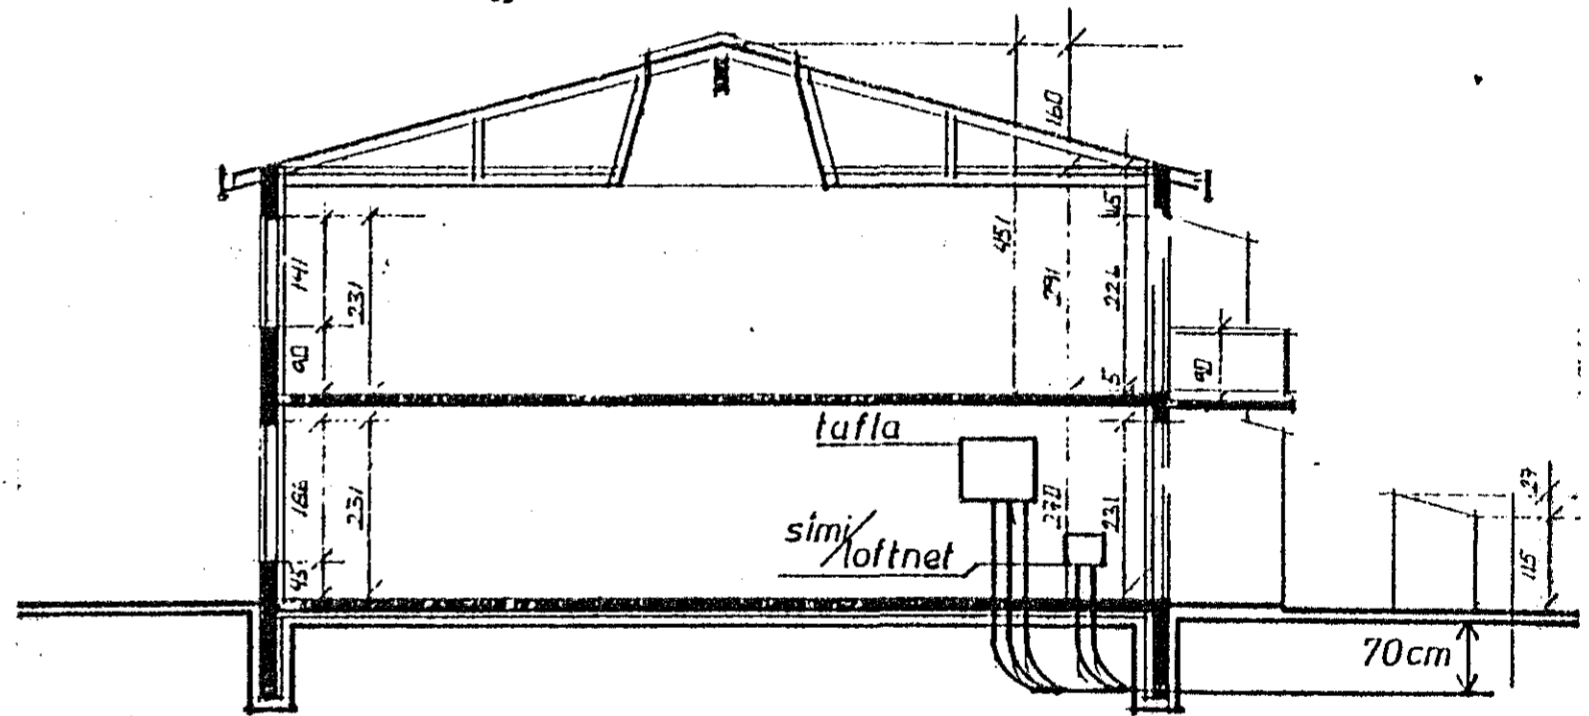

afstöðumynd m=1:500

snið a-a m=1:100

STUÐLABERG 36 og 38	Mkv.
RAFLÖGN 2.h.	Dags.
TEIKN: KRISTBJÖRN ÖL	Samp.
S: 651626	